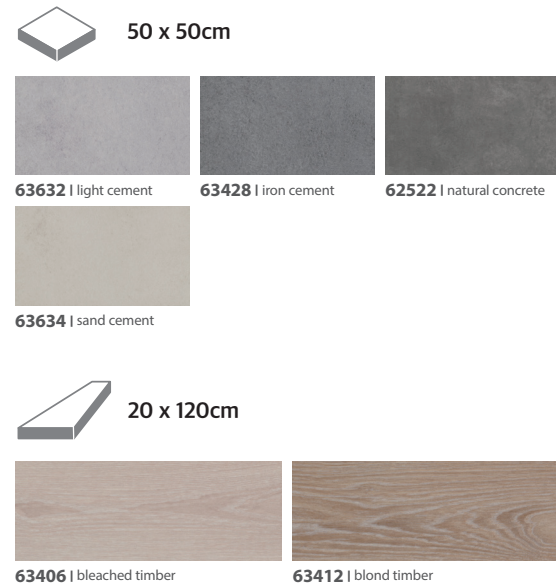

- 두께 : 3.45mm, 0.7mm (상지층)
- 사이즈 : 2 x 25m
- 바닥재 타입 : 시트

| modul'up® 19dB

allura® LVT 중보행 타일

다양한 디자인 연출이 가능한
PVC 디자인 타일

- 두께 : 4.0mm, 0.55mm (상지층)
- 사이즈 : 50 x 50cm, 20 x 120cm
- 바닥재 타입 : 타일

| allura® flex

eternal® LVS 중보행 시트

원하는 디자인 프린팅이 가능한
PVC 디자인 시트

- 두께 : 2.0mm, 0.7mm (상지층)
- 사이즈 : 2 x 25m
- 바닥재 타입 : 시트

| eternal®

flotex® 플로킹 카펫

물청소로 관리하는 특별한 카펫

- 두께 : 5.0mm
- 사이즈 : 50 x 50cm
- 바닥재 타입 : 카펫 타일

| flotex® tiles