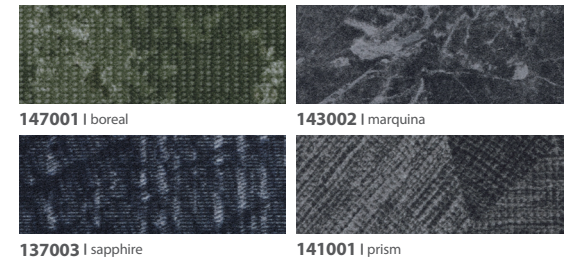

eternal® LVS 중보행 시트

원하는 디자인 프린팅이 가능한
PVC 디자인 시트

- 두께 : 2.0mm, 0.7mm (상지층)
- 사이즈 : 2 x 25m
- 바닥재 타입 : 시트

| eternal®

flotex® 플로킹 카펫

물청소로 관리하는 특별한 카펫

- 두께 : 5.0mm
- 사이즈 : 50 x 50cm
- 바닥재 타입 : 카펫 타일

| flotex® tiles

flotex® 플로킹 카펫

물청소로 관리하는 특별한 카펫

- 두께 : 5.0mm
- 사이즈 : 25 x 100cm
- 바닥재 타입 : 카펫 타일

| flotex® planks

국내 환경표지인증 획득
친환경 자재

UL EPD (글로벌 환경성적표지)
인증 보유

국내 환경표지인증 획득
친환경 자재

UL EPD (글로벌 환경성적표지)
인증 보유