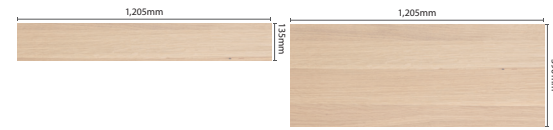

**FORBO FLOORING SYSTEMS
THAT CAN ALWAYS BE TRUSTED**

With a proven track record of delivering reliable and beautiful flooring solutions

lino maru 프리미엄 마루

친환경 바닥재 Forbo 마모륨을
표면층에 적용시킨 마루

- 구조 : 마모륨 (표면층) + 친환경 SEO형 내수강화보드 (하부면)
- 두께 : 7.5mm
- 사이즈 : 135 x 1,205mm | 390 x 1,205mm
- 바닥재 타입 : 마루

| lino maru

일본 다이켄보드에 150년 역사를 가진
Forbo 마모륨을 표면층에 적용

marmoleum® 천연소재 시트

마모륨 마블
클래식한 마블 패턴의 디자인

- 두께 : 2.5mm
- 사이즈 : 2 x 33m
- 바닥재 타입 : 시트

| marmoleum® marbled

국내 환경표지인증 획득
친환경 자재

탄소중립 바닥재