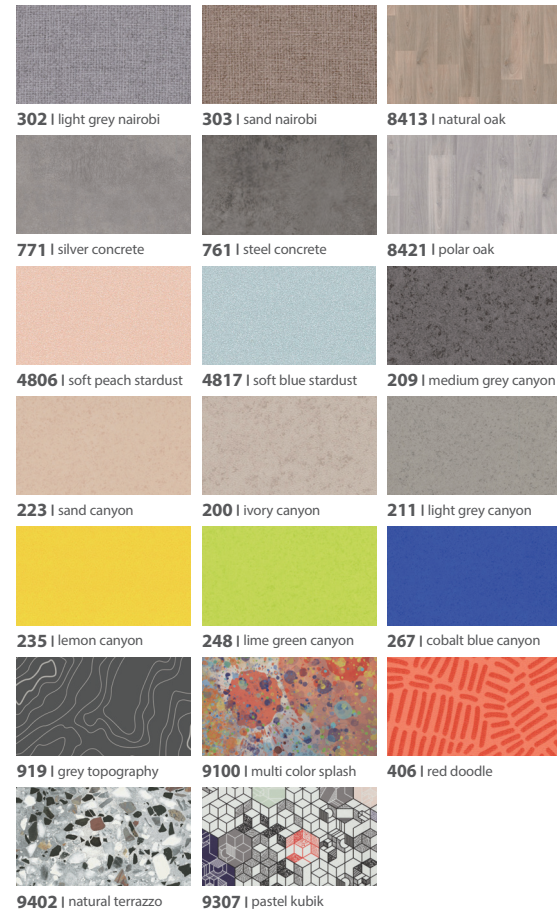

| modul'up® 19dB

allura® LVT 중보행 타일

다양한 디자인 연출이 가능한
PVC 디자인 타일

- 두께 : 4.0mm, 0.55mm (상지층)
- 사이즈 : 50 x 50cm, 20 x 120cm
- 바닥재 타입 : 타일