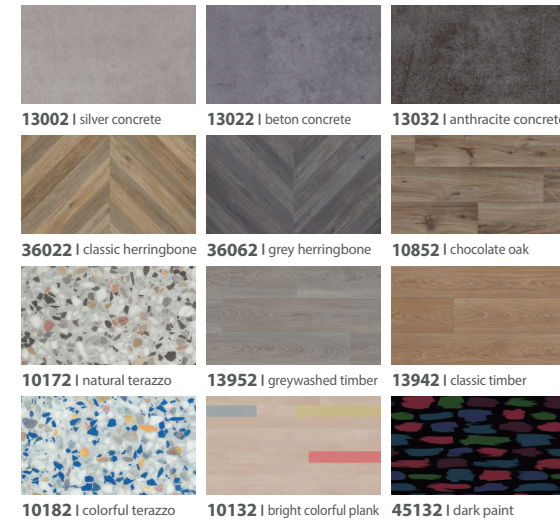

- 두께 : 3.45mm, 0.7mm (상지층)
- 사이즈 : 2 x 25m
- 바닥재 타입 : 시트

| modul'up® 19dB

allura® LVT 중보행 타일

다양한 디자인 연출이 가능한
PVC 디자인 타일

- 두께 : 4.0mm, 0.55mm (상지층)
- 사이즈 : 50 x 50cm, 20 x 120cm
- 바닥재 타입 : 타일

| allura® flex

eternal® LVS 중보행 시트

원하는 디자인 프린팅이 가능한
PVC 디자인 시트

- 두께 : 2.0mm, 0.7mm (상지층)
- 사이즈 : 2 x 25m
- 바닥재 타입 : 시트

| eternal®

flotex® 플로킹 카펫

물청소로 관리하는 특별한 카펫

- 두께 : 5.0mm
- 사이즈 : 50 x 50cm
- 바닥재 타입 : 카펫 타일

| flotex® tiles