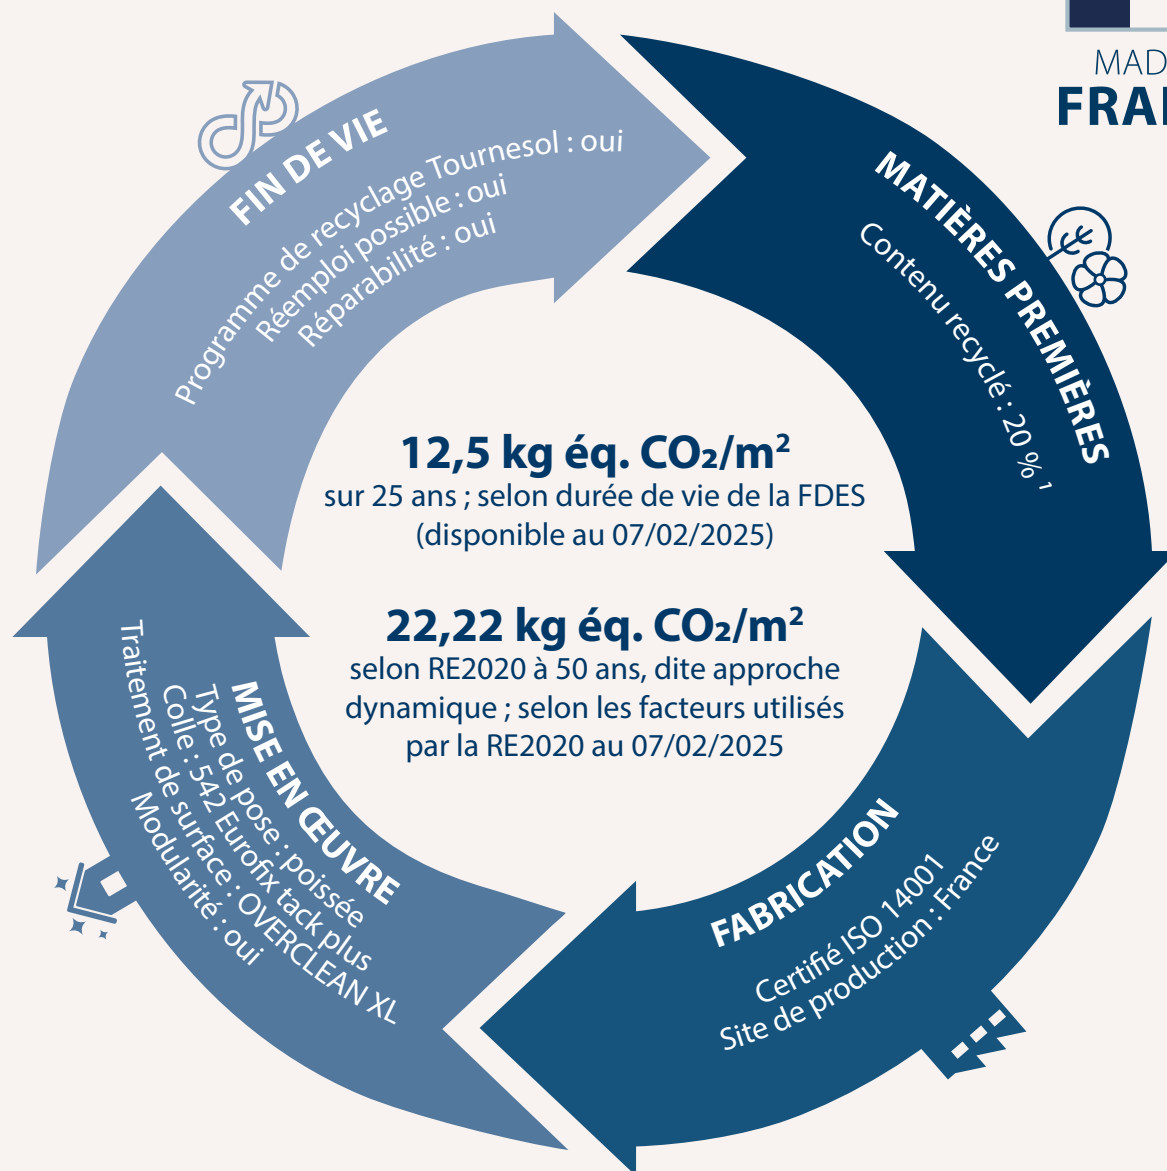

PASSEPORT ENVIRONNEMENTAL

FLOORING SYSTEMS

Date version : 23/04/2026

Allura decibel 0.7 | 0.8

MADE IN FRANCE

¹ Source : EPD

Plus d'informations sur notre site web