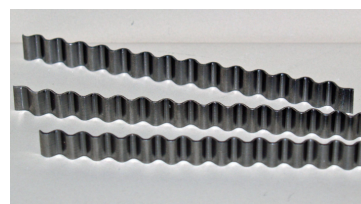

eurocol

the strong connection

808

EUROJOINT CONNECTOR

Pour le renforcement des fissures dans les sols.

PERFORMANCE ET CARATÉRISTIQUES

Base	Bandelette métallique ondulée de 75 x 6 mm.
Couleur	Métal blanc.

Assure le renforcement/la réparation des fissures dans:

- les sols en béton
- les chapes en sable-ciment
- les sols anhydrites

PERFORMANCE ET CARACTERISTIQUES

Consommation	Appliquer tous les 30-40 cm.
Inflammabilité	Non inflammable.

APPLICATION

En renforçant/réparant les fissures du support au moyen du 808 Eurojoint Connector combiné avec 021 Euroblock Reno LE avant d'égaliser le sol, on réduit très fortement le risque de migration de la fissure et/ou de création de «galeries de taupe» dans la finition du sol.

Utilisateur:

- Ouvrir éventuellement la fissure au moyen d'une meuleuse.
- Ensuite, pratiquer des découpes perpendiculaires à la fissure tous les 30-40 cm de manière à pouvoir y introduire le 808 Eurojoint Connector. À cet égard, la longueur du 808 Eurojoint Connector doit être identique de part et d'autre de la fissure.
- Dépoussiérer la fissure et les découpes transversales à l'aide d'un aspirateur industriel.
- Insérer le 808 Eurojoint Connector dans chaque découpe transversale.
- Puis boucher la fissure et les découpes transversales avec 021 Euroblock Reno (voir point 2). Les fissures plus importantes doivent être bouchées avec un mélange de 021 Euroblock Reno et de 848 Quartsand.