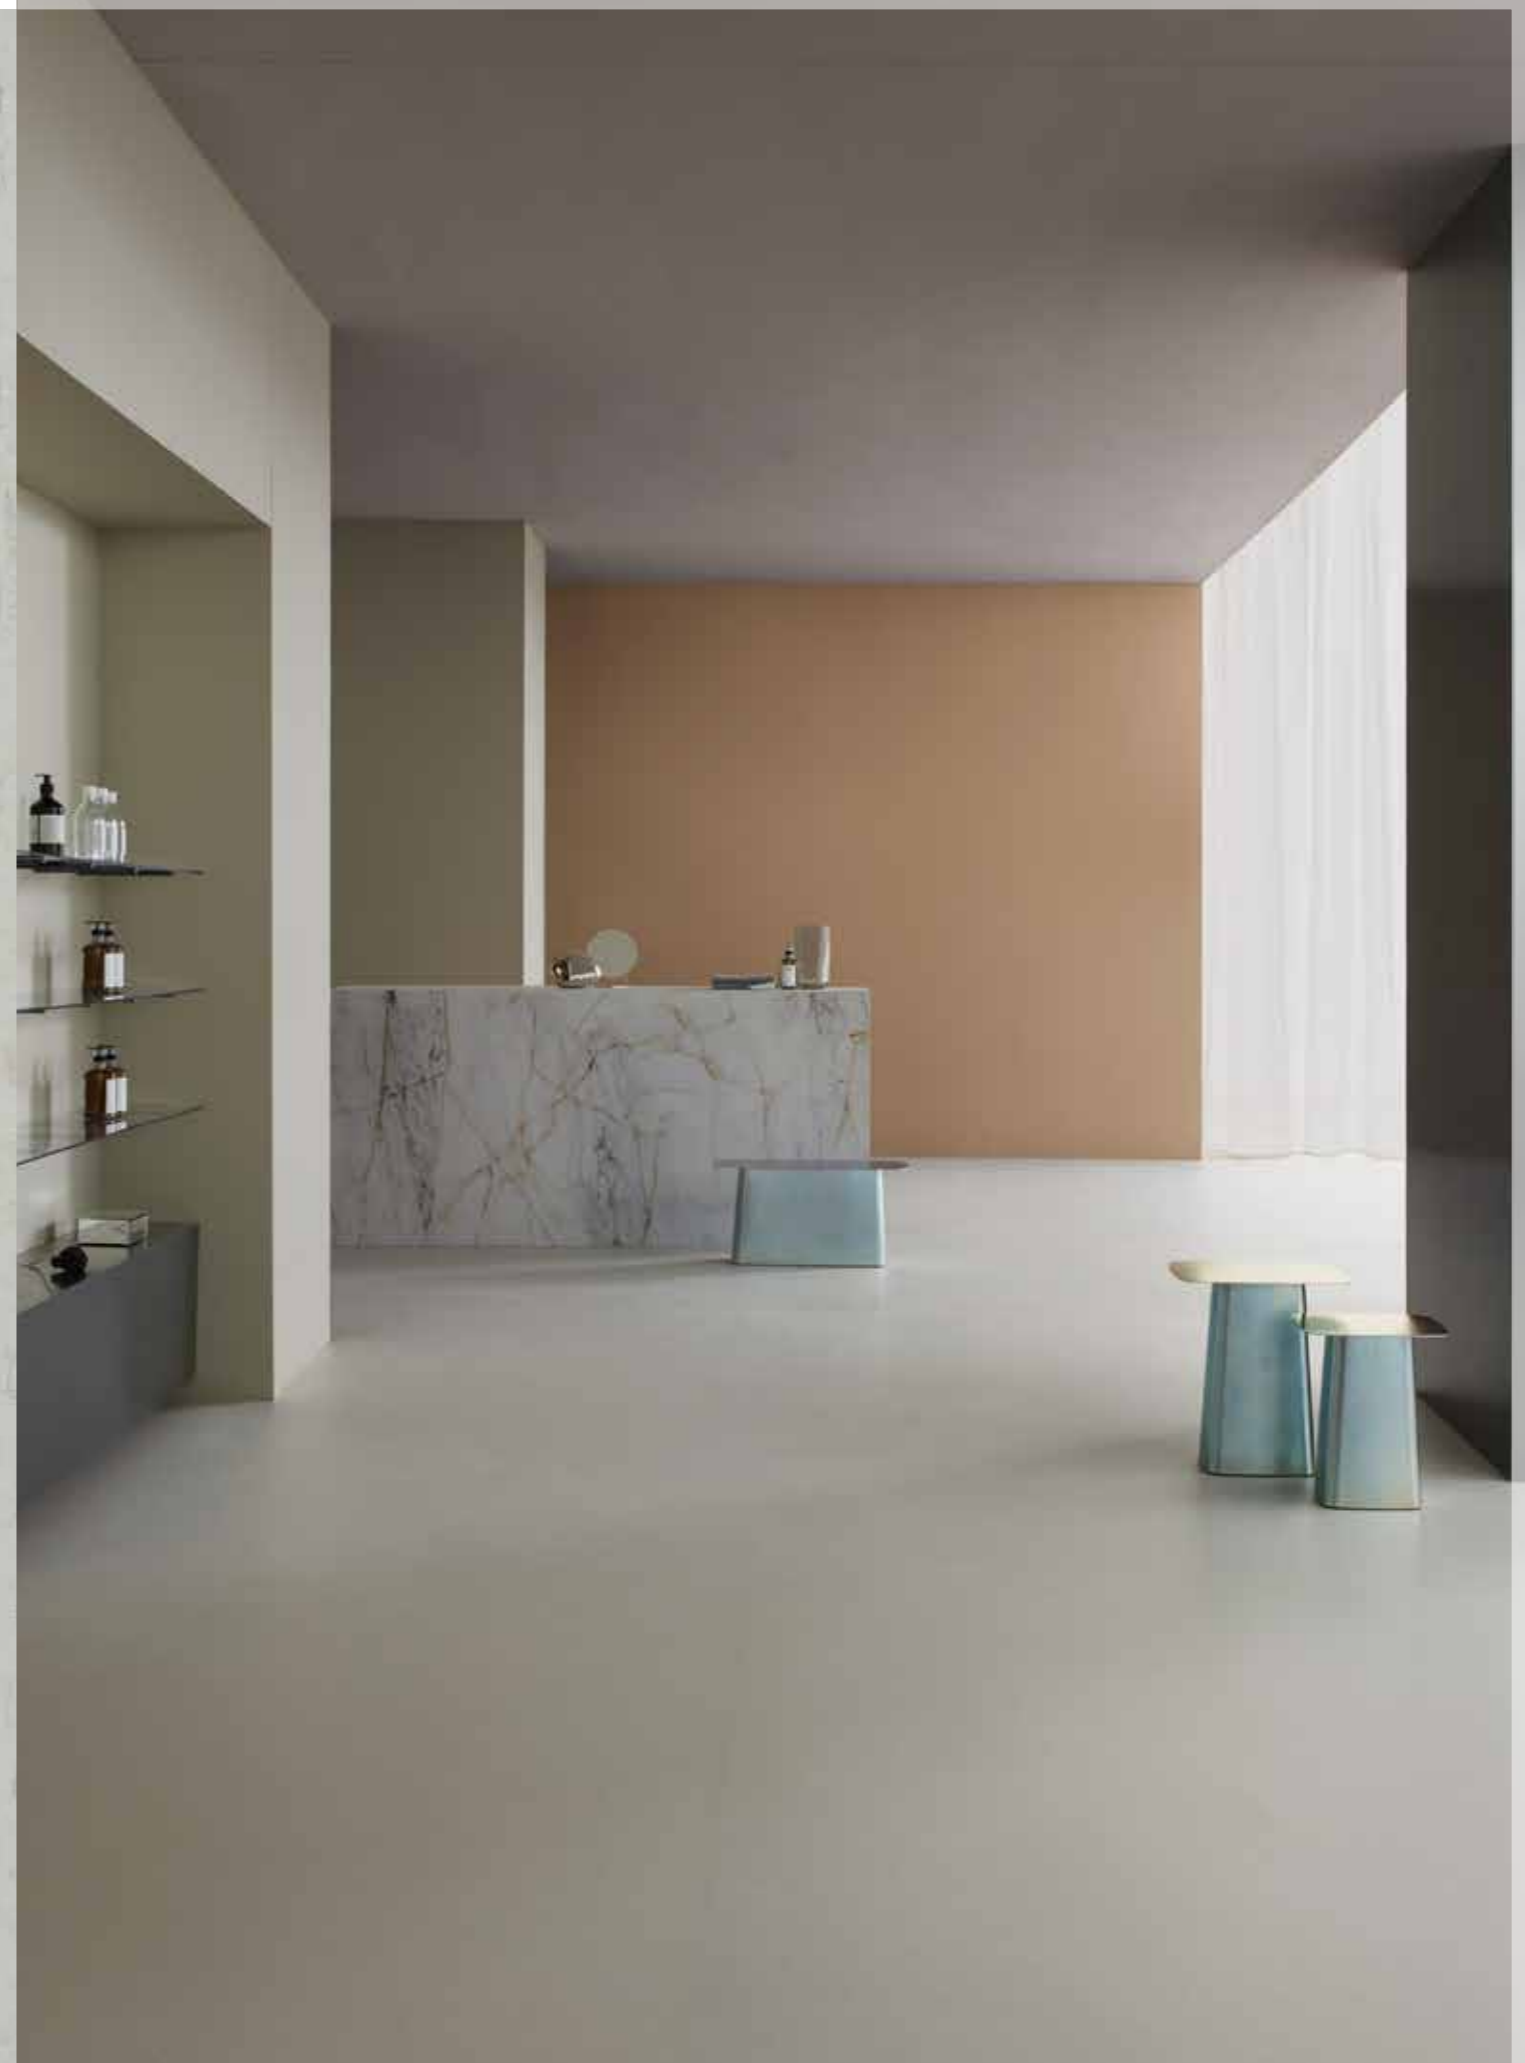

marmoleum® piano

Piano - это итальянское слово со значением: нежный, простой, гладкий или мягкий. Marmoleum Piano представляет приятный дизайн с вкраплениями на однотонном фоне, создает практически моно цвет. Данный дизайн на уложенном покрытии выглядит словно моноколор, который не теряет со временем свою актуальность.

3629 | frosty grey