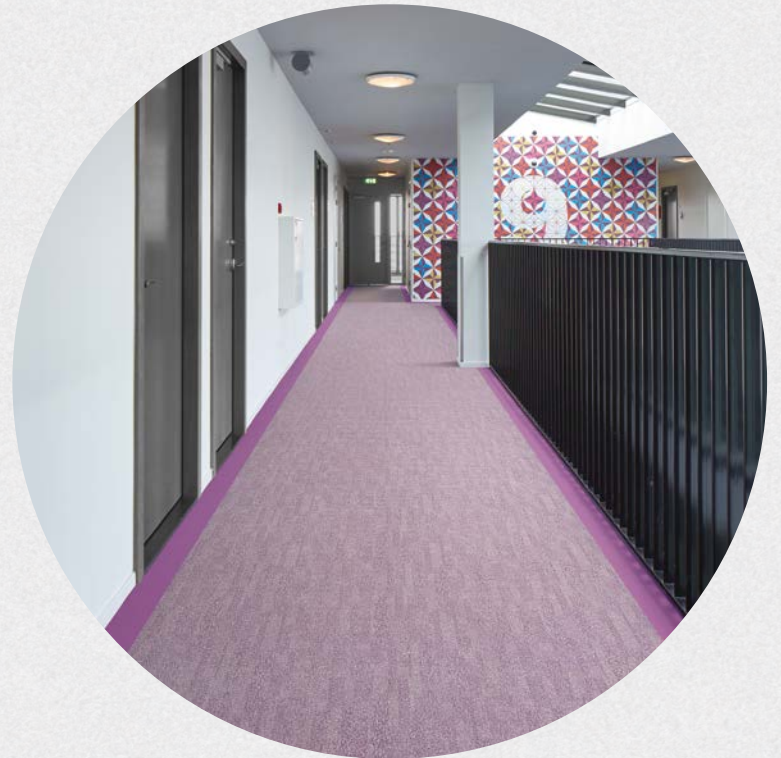

211044/232044 | nimbus

211046/232046 | grey

211031/232031 | ash

211110/232110 | tempest

211007/232007 | petrol

211016/232016 | indigo

211096/232096 | electric

211088/232088 | evergreen

211087/232087 | moss

211085/232085 | citrus

211099/232099 | gold

211076/232076 | pebble

211081/232081 | cocoa

211072/232072 | melon

211003/232003 | tangerine

211100/232100 | lilac

211008/232008 | red

211083/232083 | berry

211114/232114 | chocolate

15 m x 11/22 cm

flotex® borders

Onze Flotex artline helpt je om creatief te zijn bij het ontwerpen van je vloer. Het biedt de mogelijkheid om zones te creëren, ruimtes te scheiden of een rand aan de vloerbedekking toe te voegen. Deze Flotex Borders zijn uni-kleurige stroken die verkrijgbaar zijn in 11 of 22 cm breedte en kunnen gebruikt worden in combinatie met Flotex banen.

Flotex artline (rollengte 15 meter) kan in twee breedtematen worden besteld. De eerste 3 cijfers van het kleurnummer geven de breedte aan:

211xxx artline 11 cm

232xxx artline 22 cm