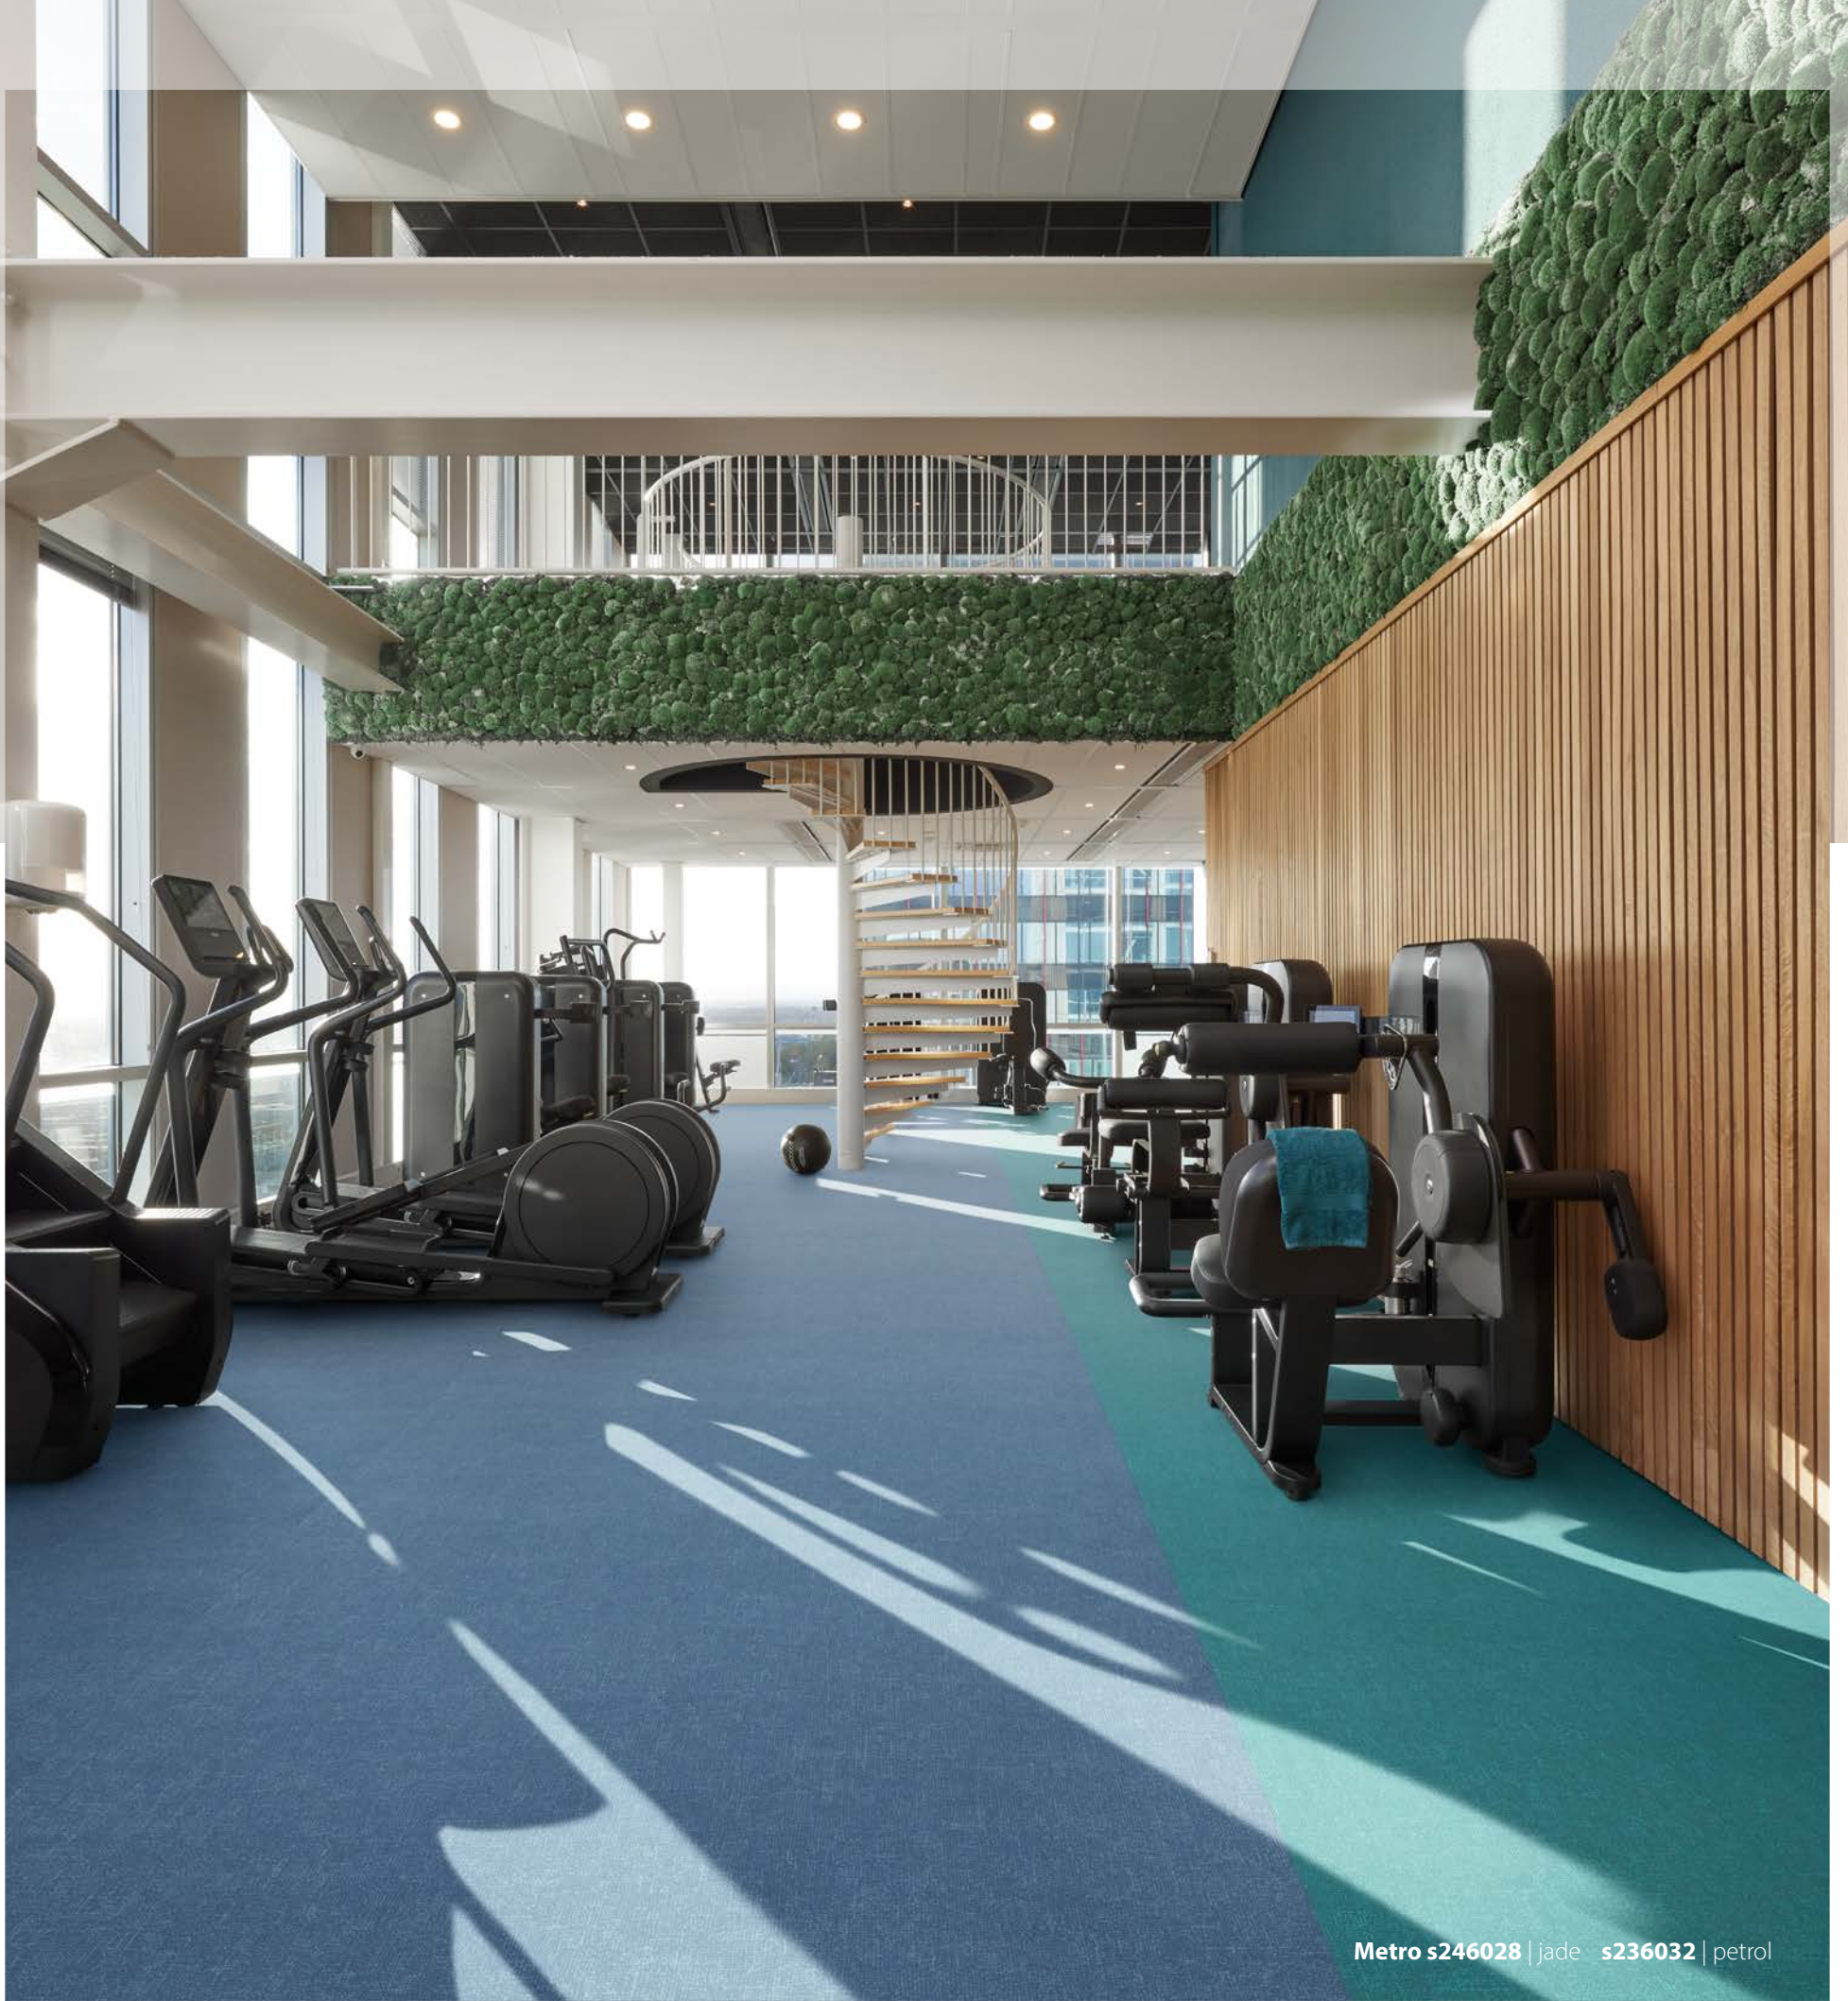

Metro s246028 | jade - s236032 | petrol

flotex® colour SCHOONMAAK EN ONDERHOUD

Gebruik altijd een entreesysteem zoals Forbo Coral om zoveel mogelijk vuil en vocht buiten te houden, waardoor de vloer er langer mooi uit blijft zien.