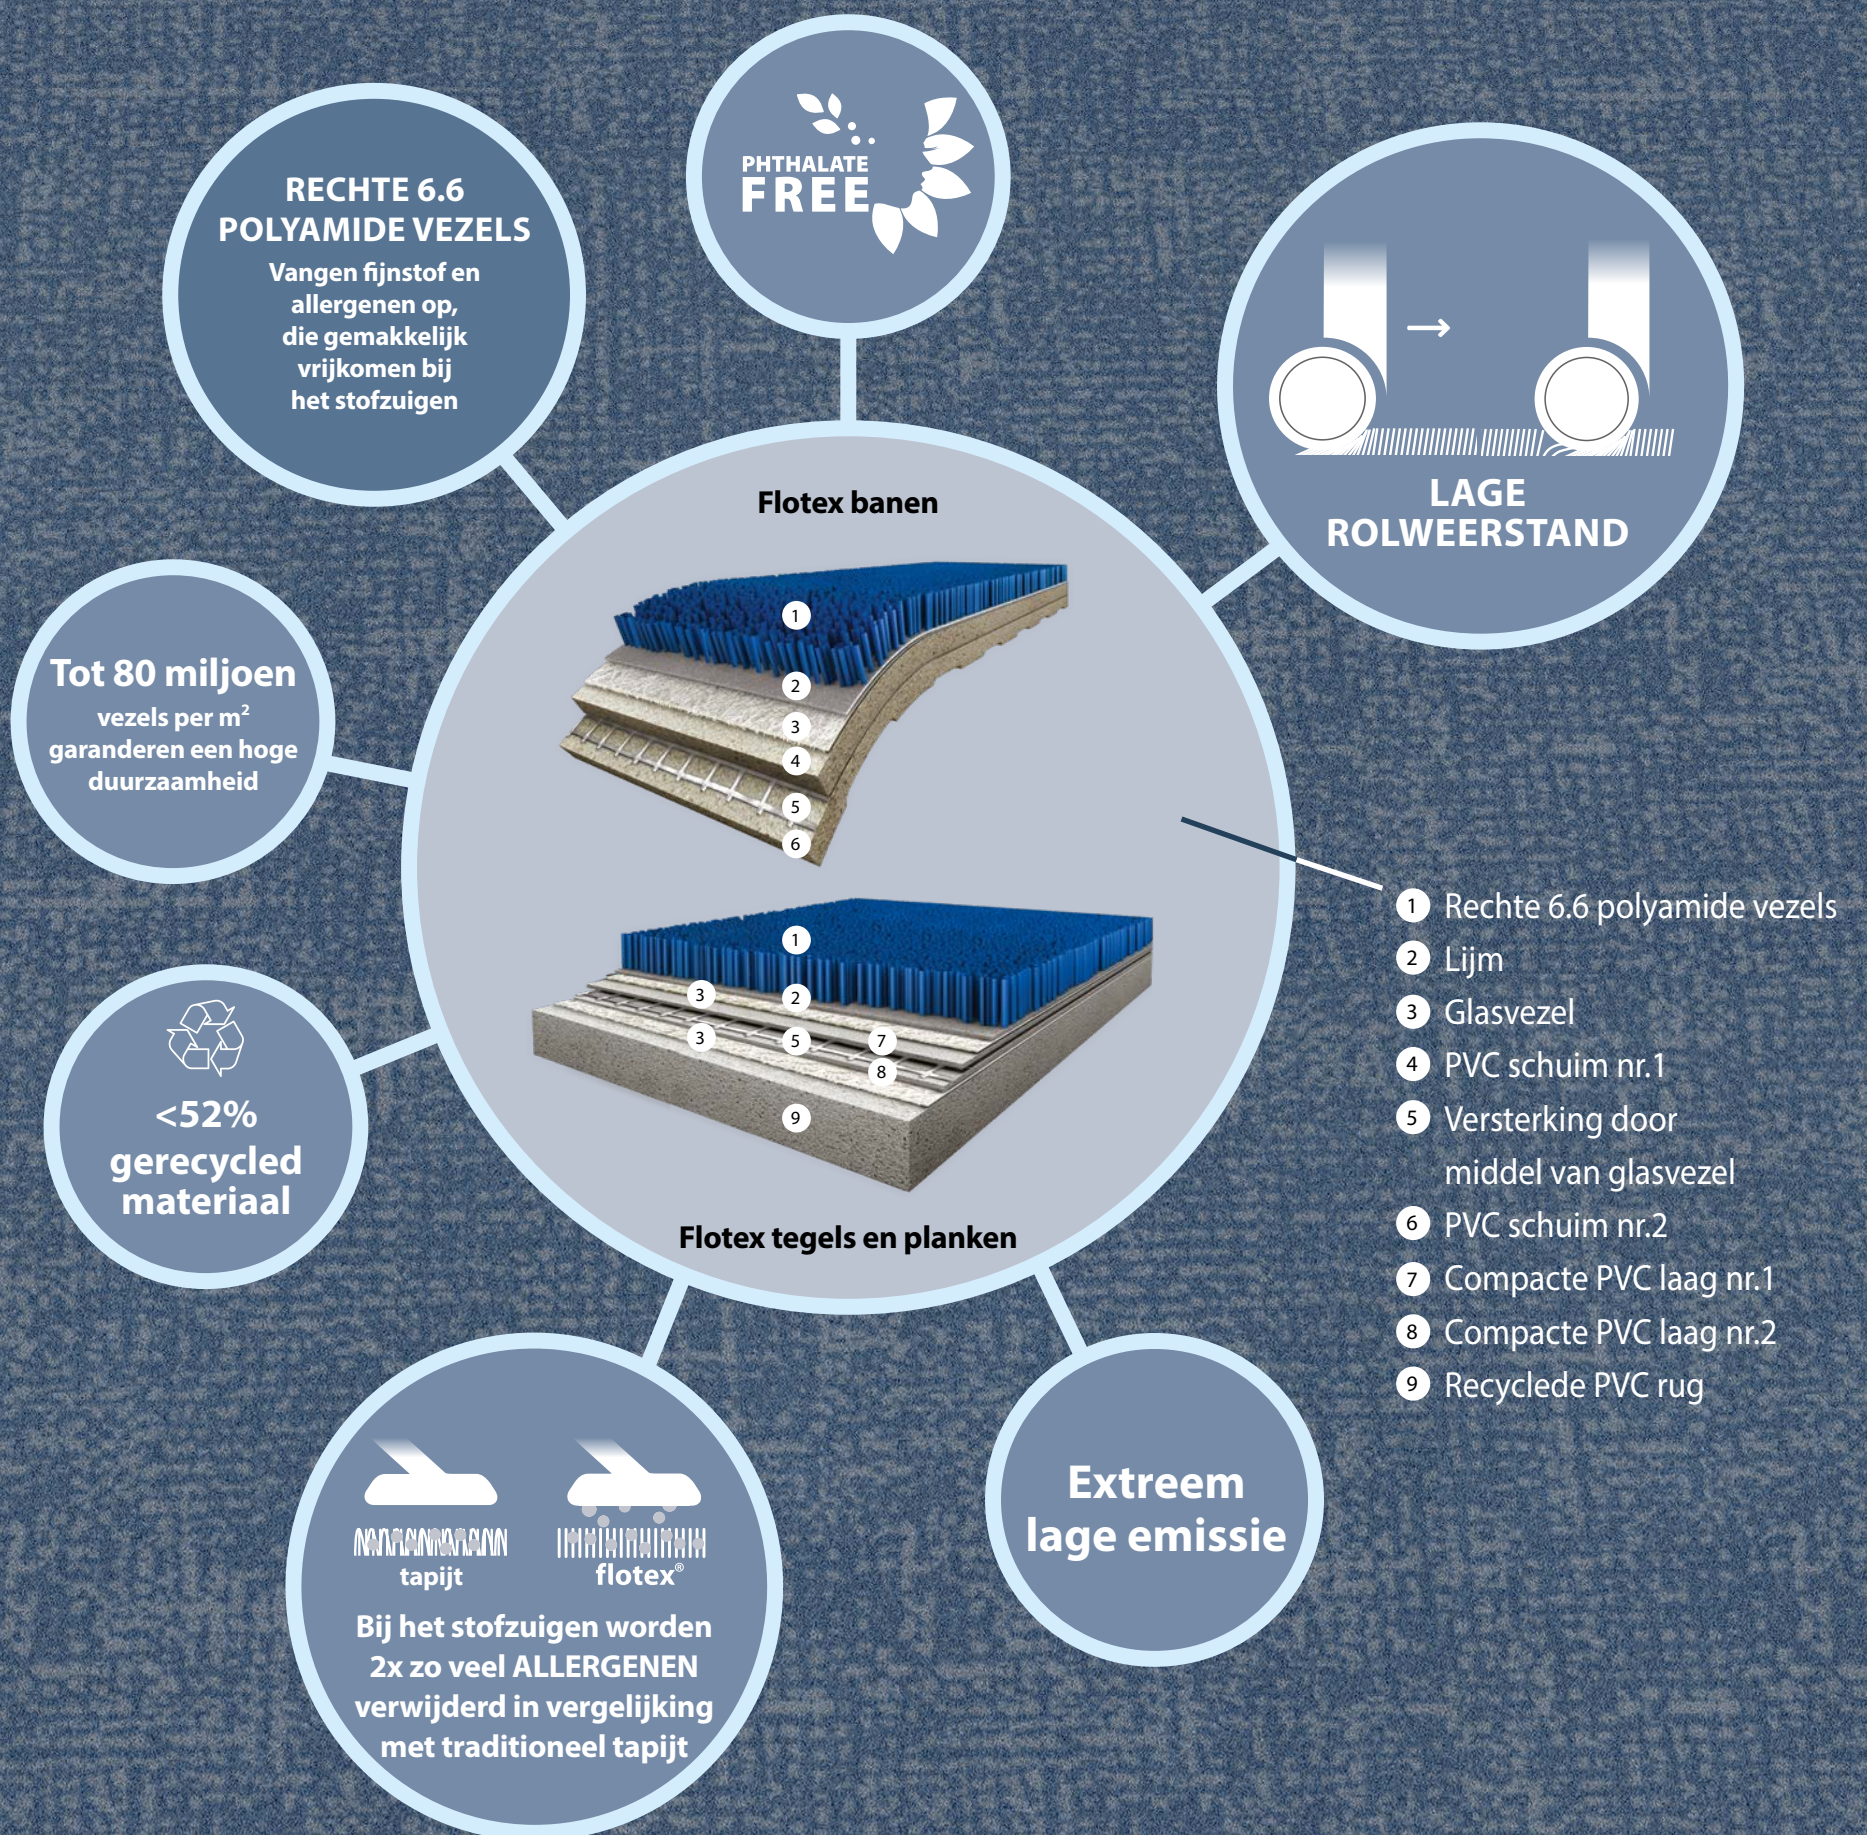

Door de uitzonderlijk hoge pooldichtheid worden twee keer zoveel allergenen gevangen tussen de nylon vezels van Flotex dan bij conventioneel tapijt. Vervuiling en allergenen worden bij het stofzuigen eenvoudig verwijderd. Deze unieke vloerbedekking heeft bewezen een positieve invloed te hebben op het leven van mensen met een allergie. Het is de enige textiele vloerbedekking met het prestigieuze Allergy UK Seal of Approval™.

Penang s482005 | smoke

flotex® metro

Metro is een veelzijdig semi-effen dessin met een breed en modern kleurenpalet. Het ingetogen patroon geeft textuur zonder specifieke vorm, waardoor een authentiek gevoel ontstaat dat kenmerken is voor Flotex-vloeren.

Calgary S290019 | carbon

flotex® DE HIGH-TECH TEXTIELE VLOERBEDEKKING

≤22 DB
CONTACTGELUID-
REDUCTIE EN EEN
GELUIDSABSORPTIE
VAN αw 0,25

UITSTEKENDE
SLIPWEERSTAND

WATERBESTENDIG
& VOCHTIG TE
REINIGEN

MECHANISCHE
VOCHTIGE REINIGING
MOGELIJK

DE ENIGE TEXTIELE
VLOERBEDEKKING MET
GOEDKEURING VAN DE BRITISH
ALLERGY FOUNDATION

FLOTEX

De 80 miljoen rechte polyamide vezels die elektrostatisch in de backing gevlokt zijn, vangen fijnstof en allergenen op. Deze unieke structuur zorgt ervoor dat deze stoffen vastgehouden worden en pas vrijkomen bij het stofzuigen. Daarom is Flotex de enige textiele vloerbedekking die erkend is door de British Allergy Foundation.