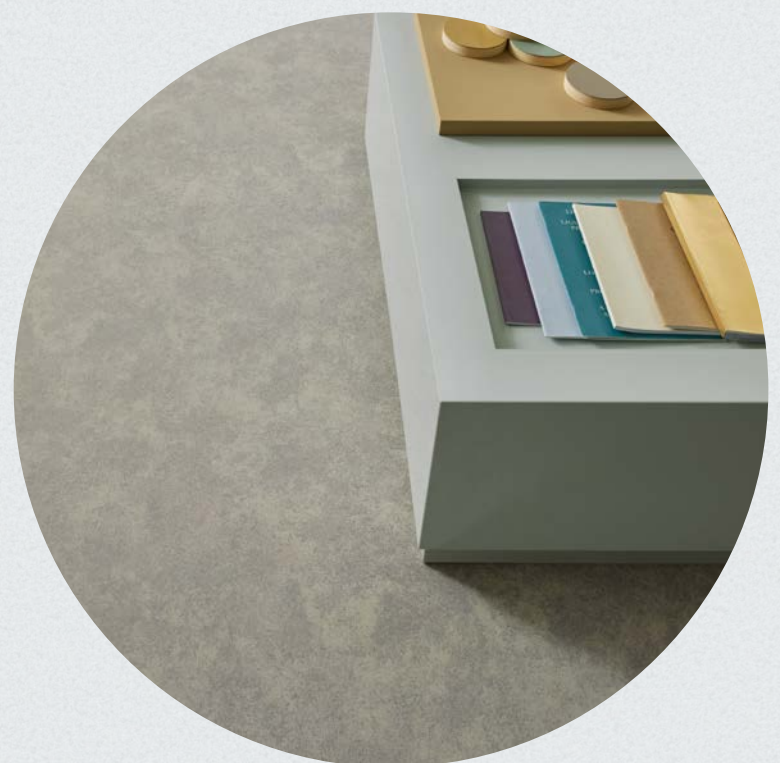

Penang s482006 | sage

flotex® colour

STIJLVOL EN PRAKTISCH

GEVLOKTE VLOERBEDEKking

Flotex is een unieke textiele vloerbedekking die de slijtvaste en duurzame eigenschappen van een veerkrachtige vloer combineert met de kwaliteit, warmte en het comfort van tapijt. Flotex is een sterke en hygiënische vloer en omdat deze volledig waterdicht is, is het ook de enige echt wasbare textiele vloer.

Door de uitzonderlijk hoge pooldichtheid worden twee keer zoveel allergenen gevangen tussen de nylon vezels van Flotex dan bij conventioneel tapijt. Vervuiling en allergenen worden bij het stofzuigen eenvoudig verwijderd. Deze unieke vloerbedekking heeft bewezen een positieve invloed te hebben op het leven van mensen met een allergie. Het is de enige textiele vloerbedekking met het prestigieuze Allergy UK Seal of Approval™.

FLOTEX IS EEN STERKE
EN HYGIËNISCHE VLOER
DIE VOLLEDIG
WATERBESTENDIG IS