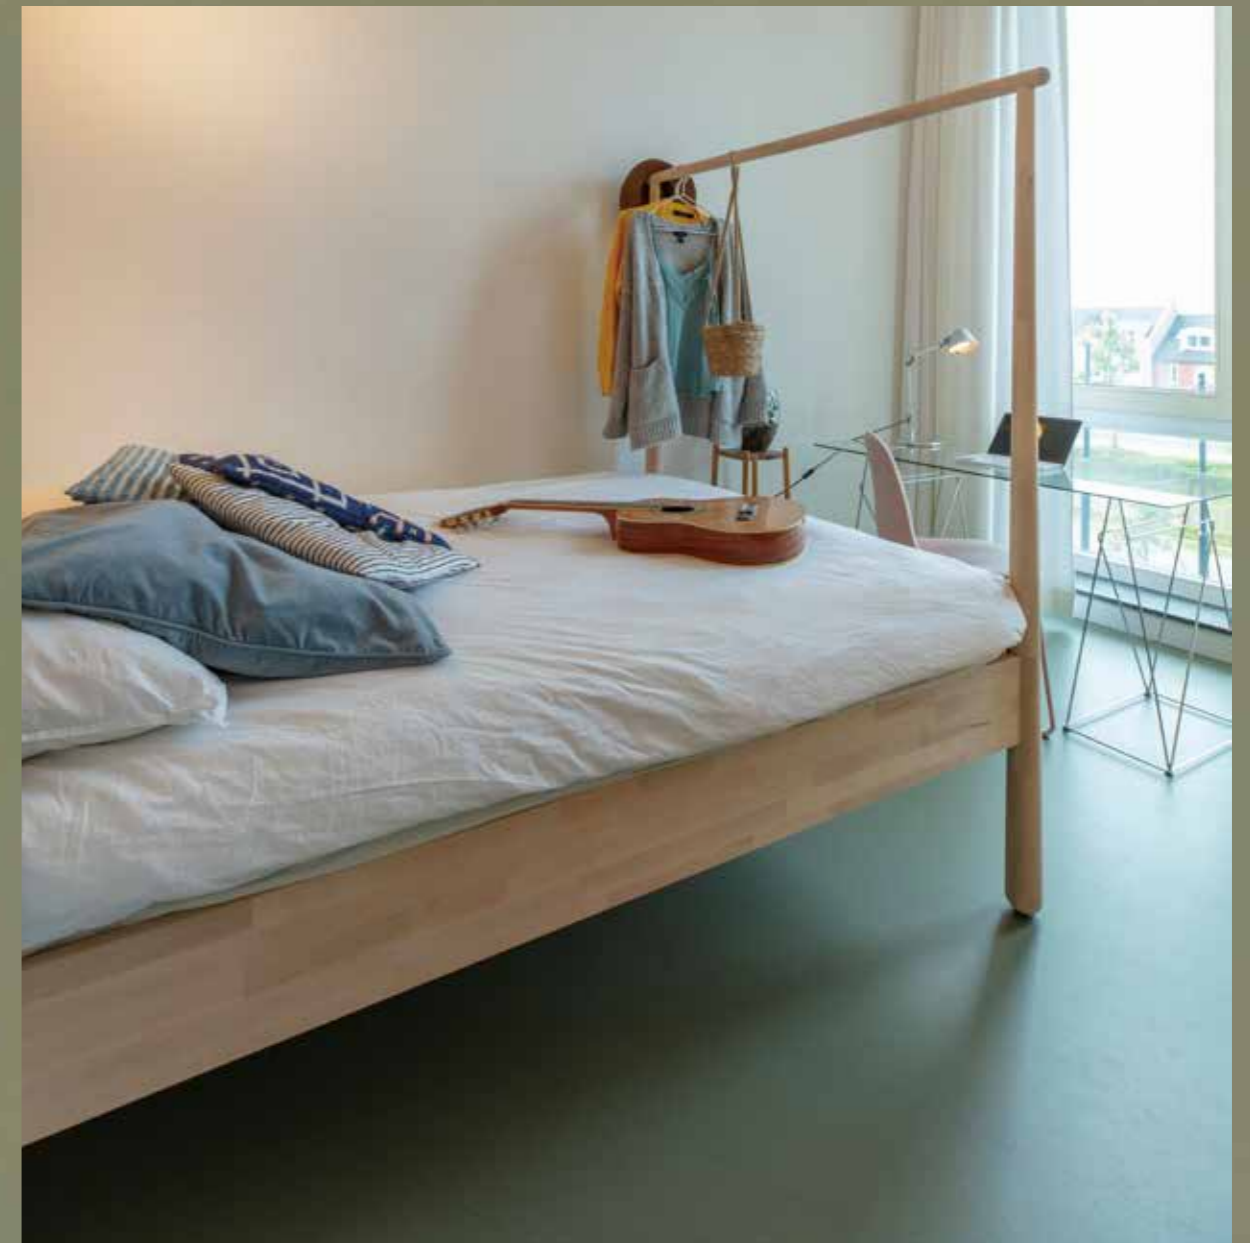

3858 | Barbados

3257 | edelweiss

3584 | white chocolate

MODERN & NATURAL

3860 | silver shadow

* 인위적으로 만든 디자인이 아니므로 패턴이 일정하지 않을 수 있습니다.

lino maru

3355 | rosemary green