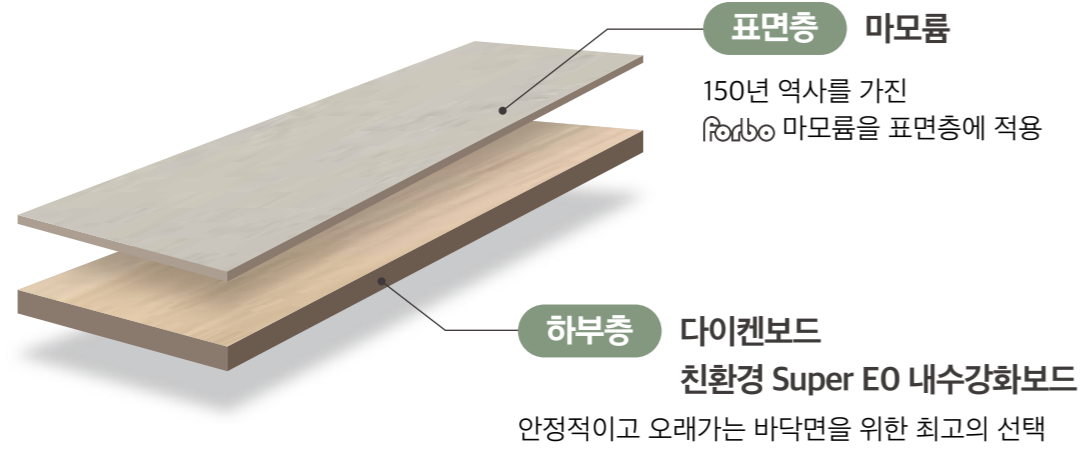

자연으로부터 얻은 천연 원료로 생산되는 재생 가능한 친환경 소재로, 인체에 유해한 성분이 검출되지 않습니다.

STRUCTURE

친환경 Super E0 등급

포름알데하이드 방출량을 최저치로 낮춘 친환경 마루입니다.

품질 밸런스

표면은 찌힘에 강하며, 바닥면은 온돌 난방에 최적화된 마루입니다.

디자인 밸런스

최신 트렌드를 반영한 색상과 디자인을 구현하였습니다.