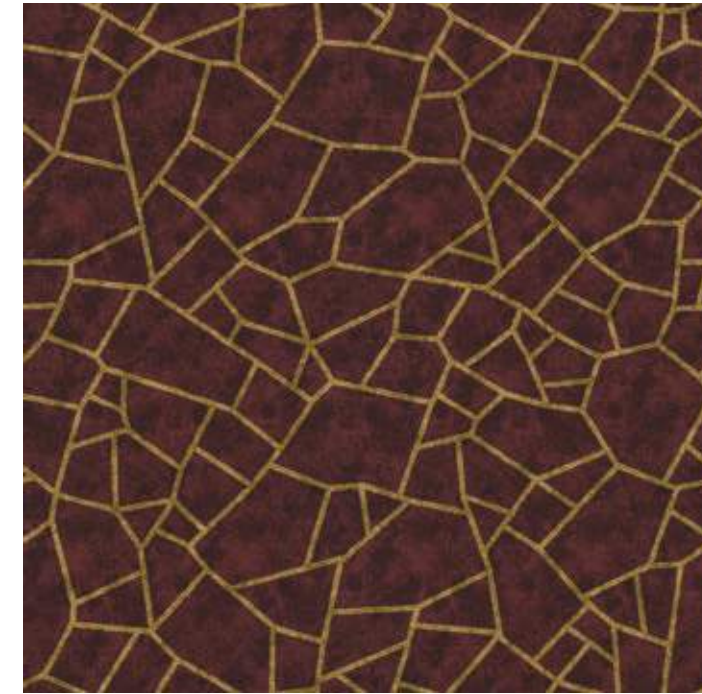

Tamanho da ligação :  
200 CM X 73,76 CM

HOTELARIA E LAZER - STATEMENT | **RED ROCK**

262403 | red rock baccarat

262401 | red rock black jack

262402 | red rock red roulette

Tamanho da ligação :  
200 CM X 200 CM