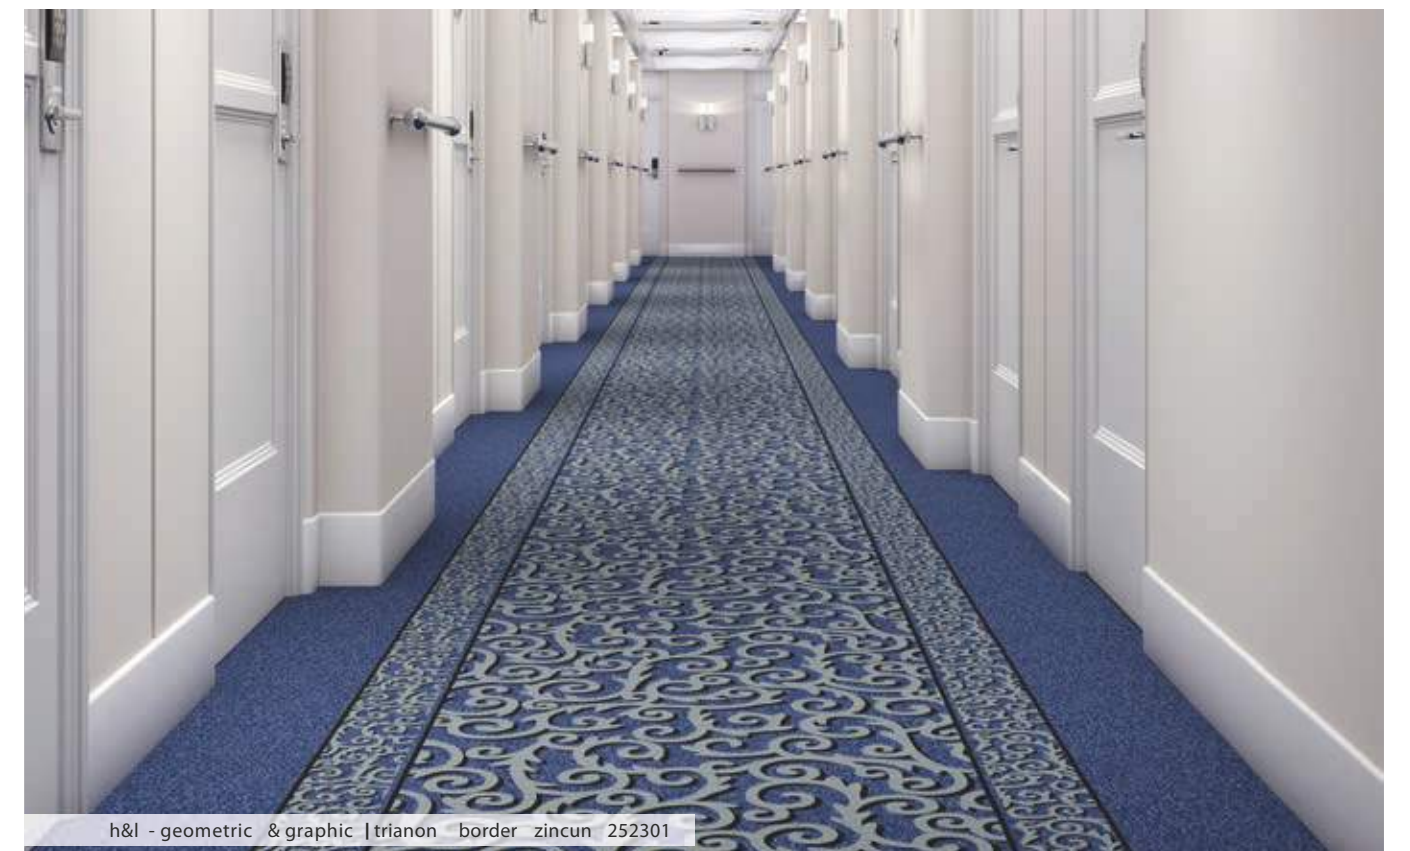

h&l - geometric & graphic | trianon border zincun 252301

Todas as decorações estão disponíveis em **Flotex next**. O **sufixo NX** deve ser adicionado após a referência Flotex vision.
Exemplo: para encomendar o design *Trianon titan* em *Flotex next*, o número de referência seria *252105NX*