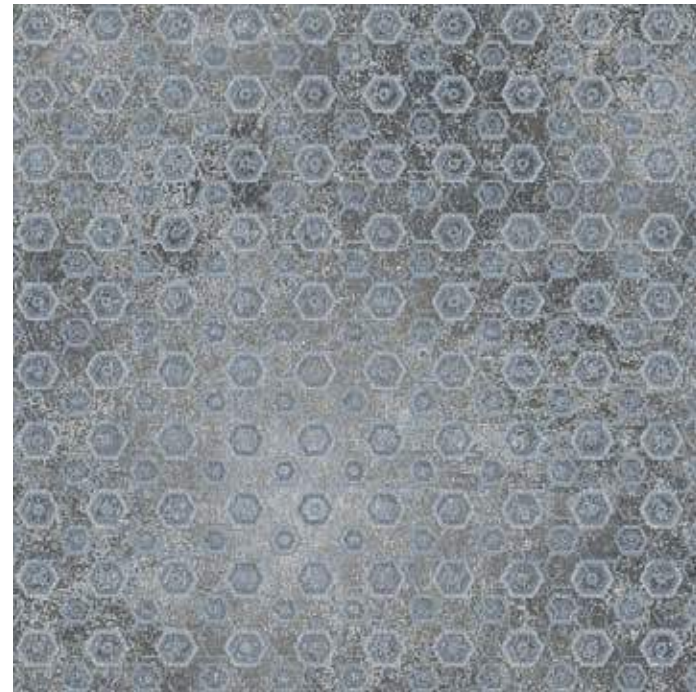

HOTELARIA E LAZER - GEOMÉTRICO E GRÁFICO | **ENIGMA** | **ENIGMA LARGE**

enigma

255201 | enigma sky surface représentée : 100 cm x 100 cm

enigma large