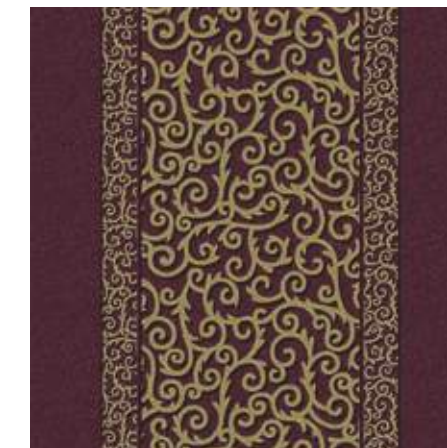

252303 | trianon border natrium

Tamanho da ligação :
200 CM X 200 CM