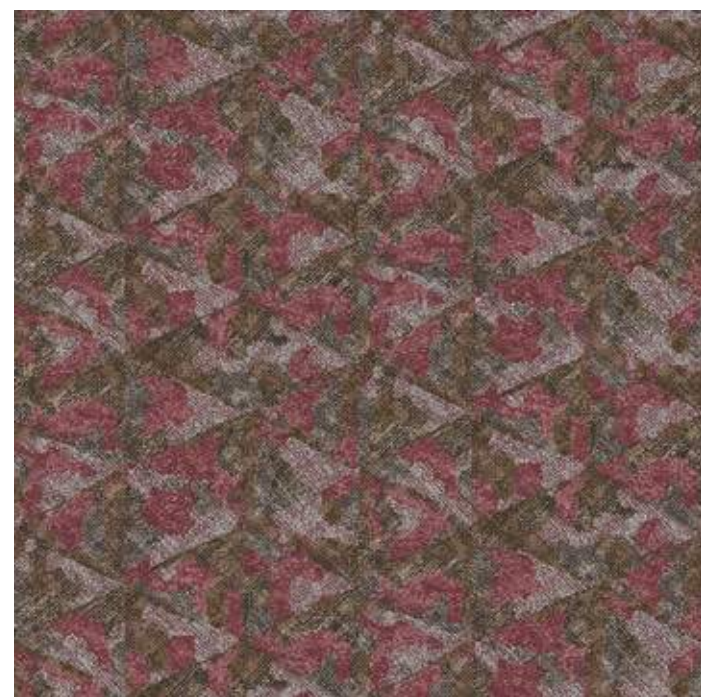

264302 | natural bloom lagoon

264301 | natural bloom coral

264303 | natural bloom dune

Tamanho da ligação :  
200 CM X 400,1 CM

HOTELARIA E LAZER - STATEMENT | **TRIBECA**

263302 | tribeca brownst one

263301 | tribeca hudson