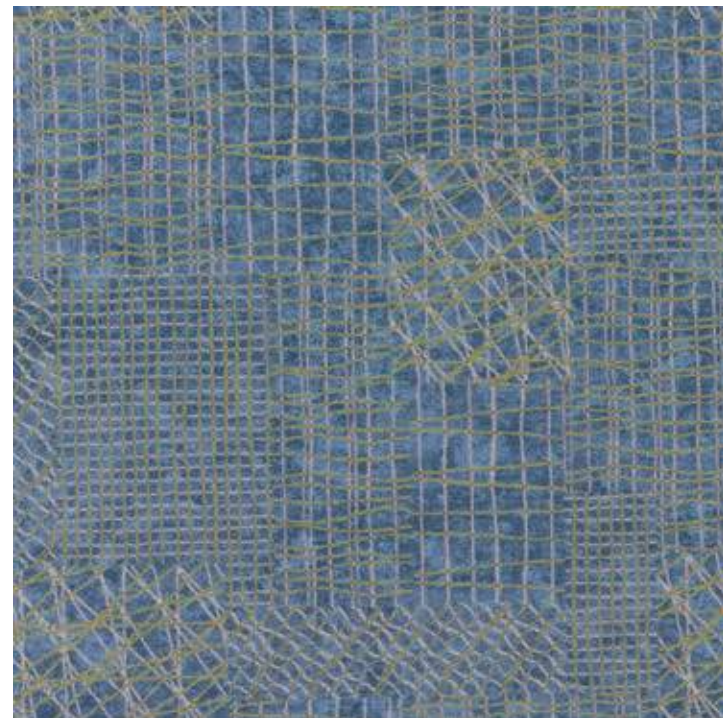

TÊXTIL E TEXTURA | NETWORK

560011 | alloy

560005 | concrete

560007 | steel

560008 | steam

560015 | sable

Tamanho da ligação : 200 CM X 50 CM

textile & texture | network alloy 560011