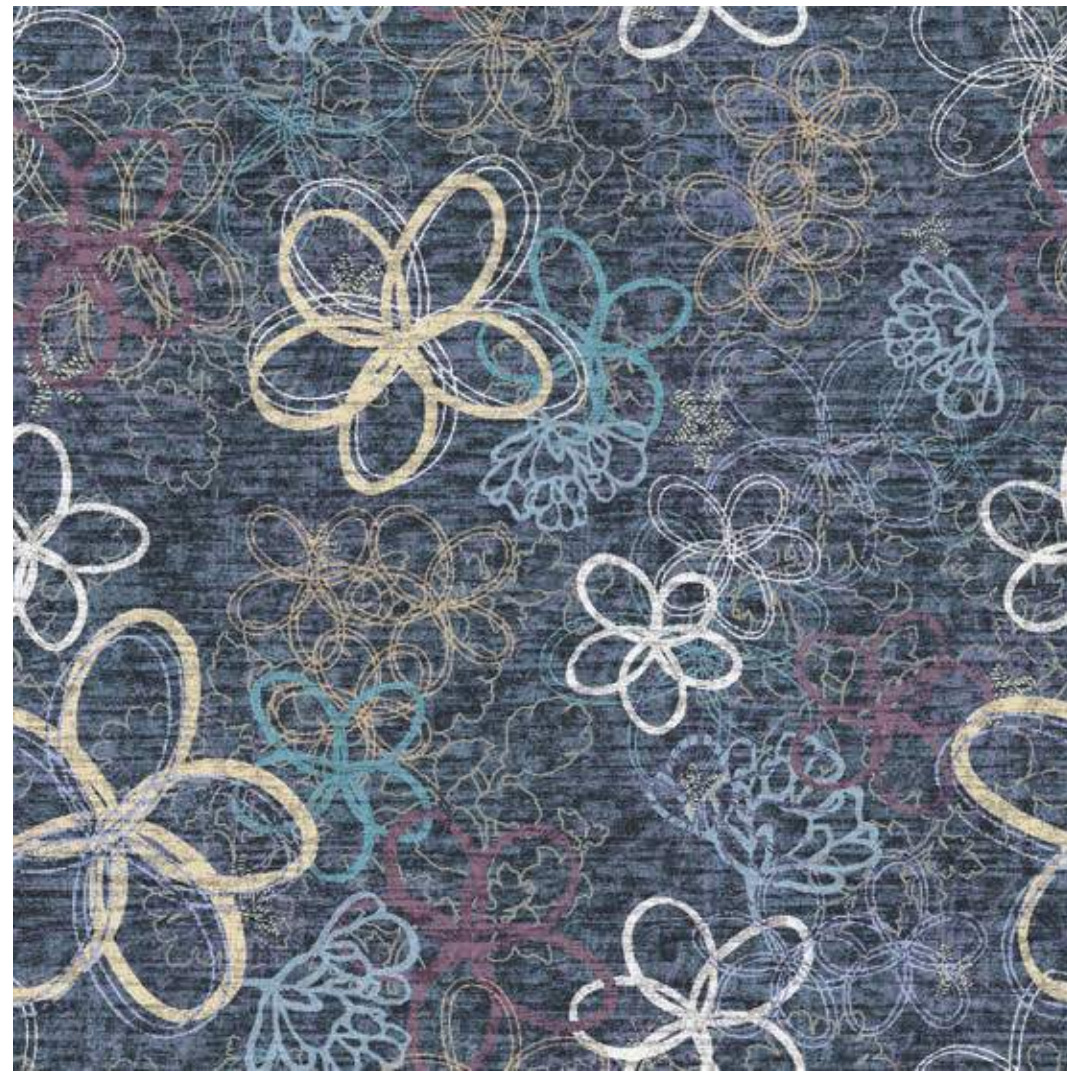

HOTELARIA E LAZER - FLORAL | **BLOOM FRESCO**

241001 | bloom navy

HOTELARIA E LAZER - FLORAL | **BLOOM**

242001 | bloom fresco navy

Tamanho da ligação :  
200 CM X 200 CM

h&l - floral | bloom navy 241001

HOTELARIA E LAZER - FLORAL | **VIVIENNE**