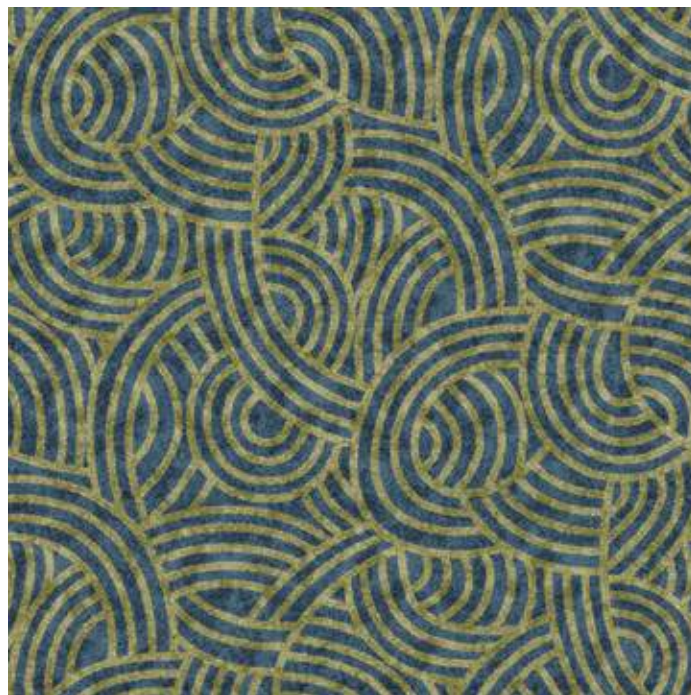

HOTELARIA E LAZER - STATEMENT | **MANDALA**

262103 | mandala baccarat

Todas as decorações estão disponíveis em **Flotex next**. O **sufixo NX** deve ser adicionado após a referência Flotex vision.

Exemplo: para encomendar o design Bellagio baccarat em Flotex next, o número de referência seria 262203NX

Tamanho da ligação :
200 CM X 198 CM