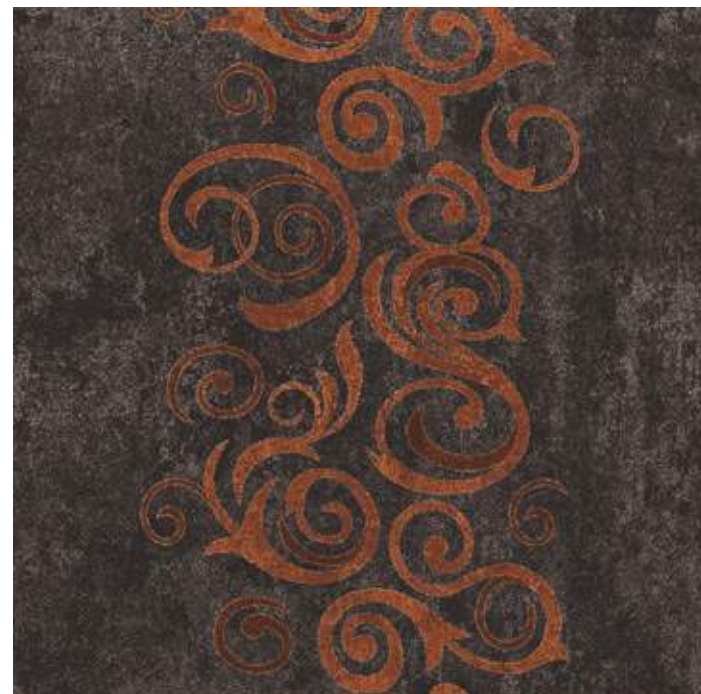

HOTELARIA E LAZER - STATEMENT | **FLOURISH**

260302 | flourish oxide

Tamanho da ligação :
200 CM X 298,4 CM