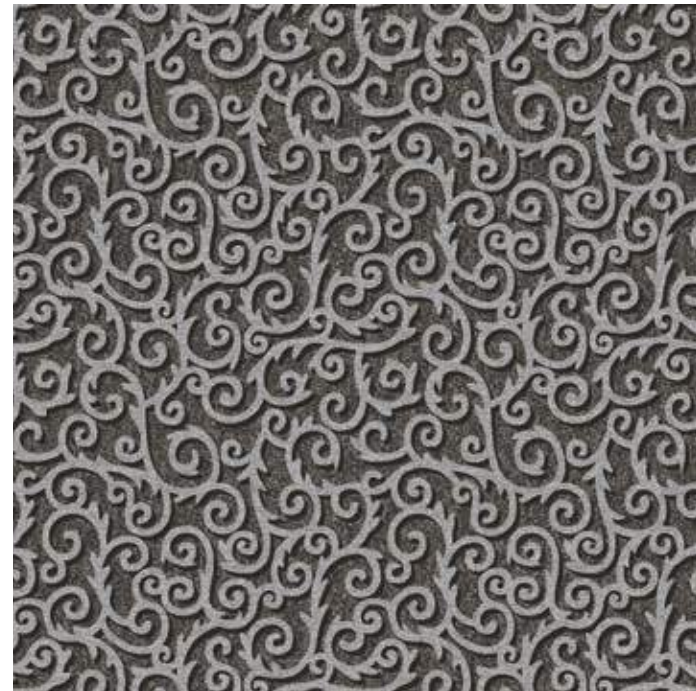

HOTELARIA E LAZER - GEOMÉTRICO E GRÁFICO | **TRIANON** | **TRIANON LARGE**

trianon

252102 | trianon kalium surface représentée : 100 cm x 100 cm

trianon large