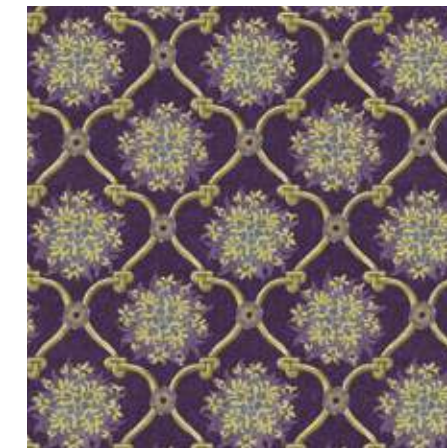

h&l - floral | chambord iris 253101

HOTELARIA E LAZER - FLORAL | CHAMBORD

253102 | chambord lilly

253101 | chambord iris

253103 | chambord prune

Tamanho da ligação :  
200 CM X 200 CM

HOTELARIA E LAZER - FLORAL | CHAMBORD BORDER