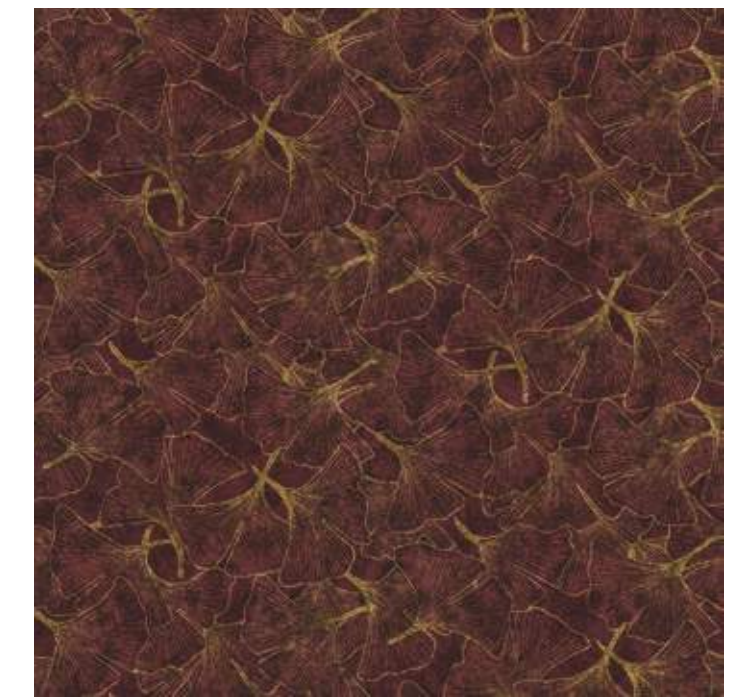

262201 | bellagio black jack

262202 | bellagio red roulette

Tamanho da ligação :  
200 CM X 250 CM

HOTELARIA E LAZER - STATEMENT | **VENETIAN**

262303 | venetian baccarat

262301 | venetian black jack

262302 | venetian red roulette