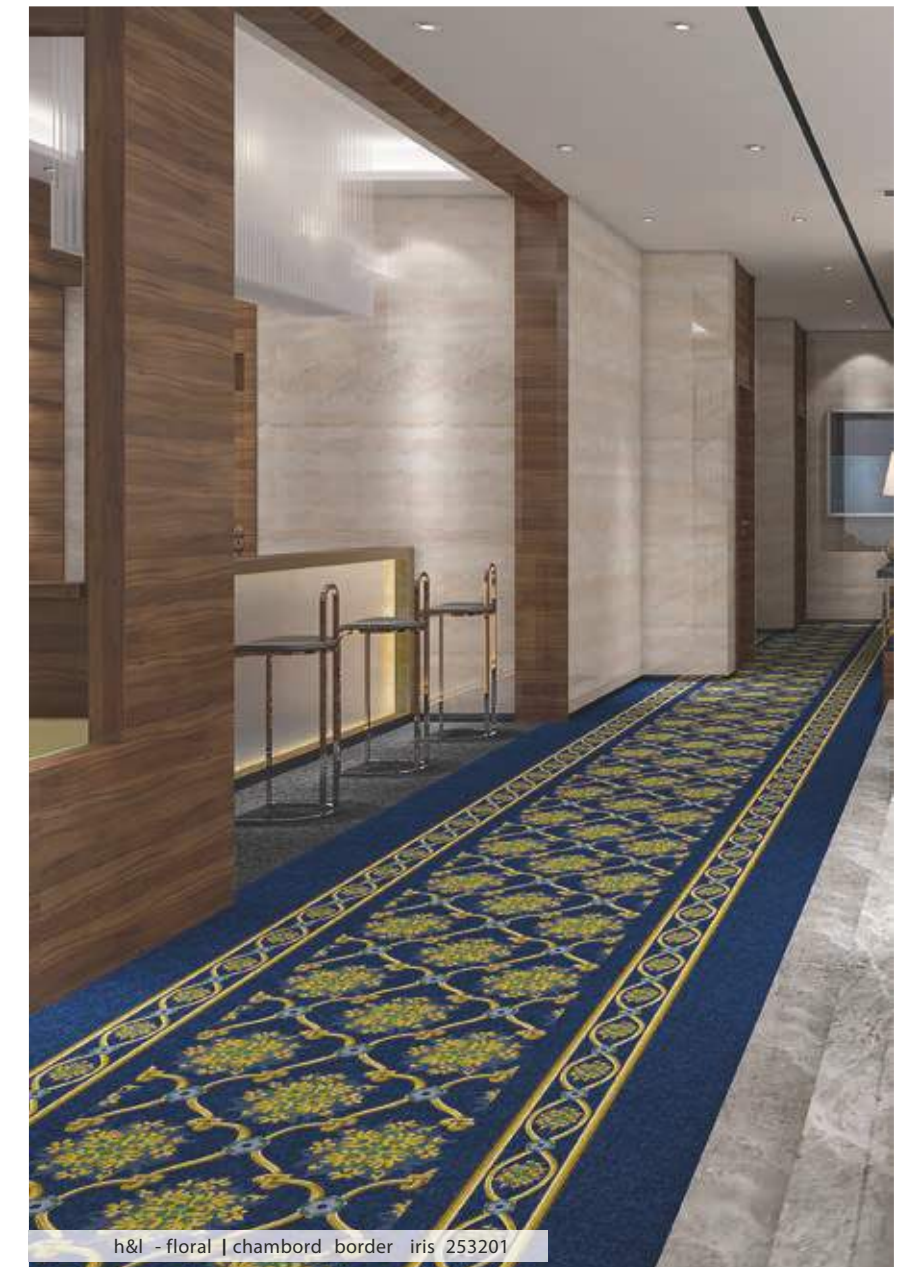

h&l - floral | chambord border iris 253201

Todas as decorações estão disponíveis em Flotex next. O **sufixo NX** deve ser adicionado após a referência Flotex vision.
Exemplo: para encomendar o design Chambord iris em Flotex next, o número de referência seria 253101NX