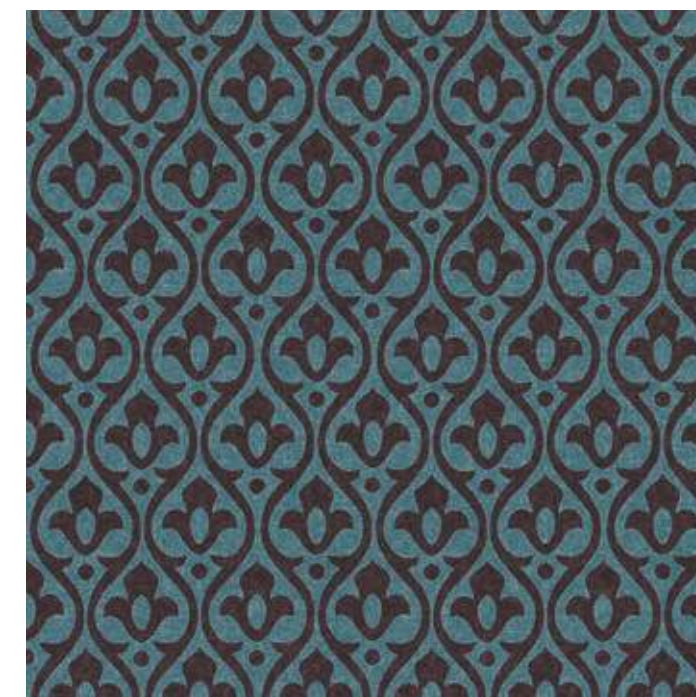

HOTELARIA E LAZER - GEOMÉTRICO E GRÁFICO | **MARQUIS**

250103 | marquis basilic

Tamanho da ligação :
200 CM X 33,33 CM

Todas as decorações estão disponíveis em **Flotex next**. O sufixo **NX** deve ser adicionado após a referência Flotex vision.
Exemplo: para encomendar o design Marquis sauge en Flotex next, o número de referência seria 250104NX