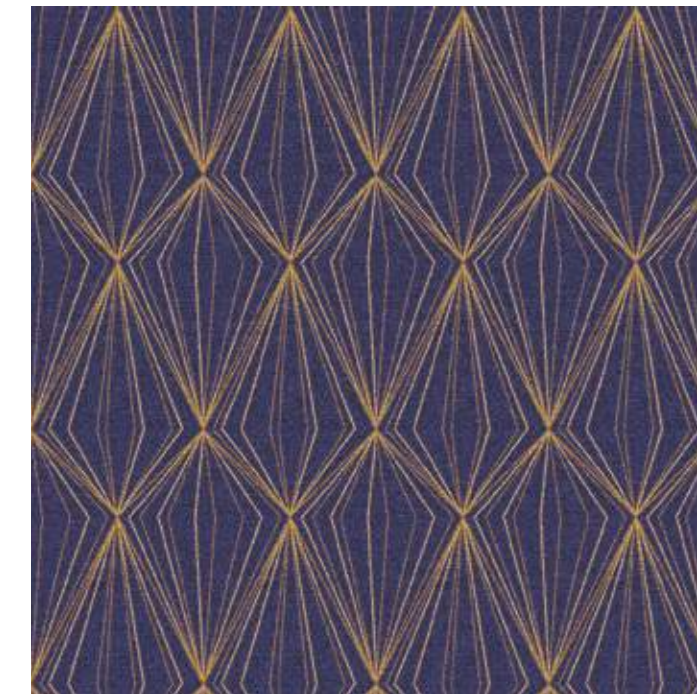

HOTELARIA E LAZER - STATEMENT | **GRAND REX**

261306 | grand rex amethyst

Tamanho da ligação :
200 CM X 73,76 CM