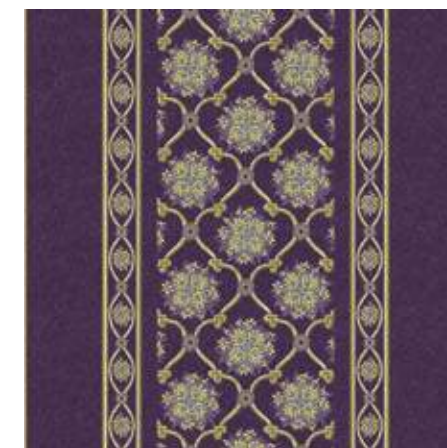

253203 | chambord border prune

Tamanho da ligação :
200 CM X 200 CM