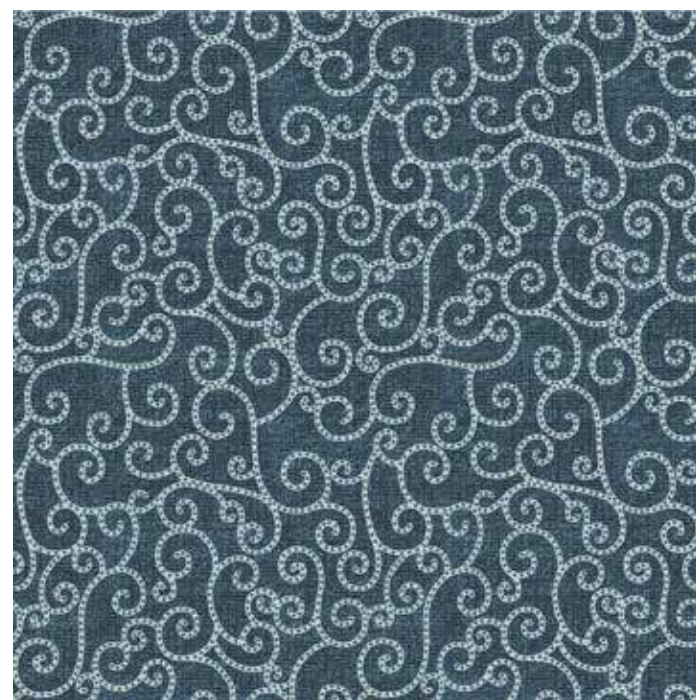

HOTELARIA E LAZER - GEOMÉTRICO E GRÁFICO | **ARABESQUE**

247003 | arabesque ardoise

Tamanho da ligação :
200 CM X 25 CM