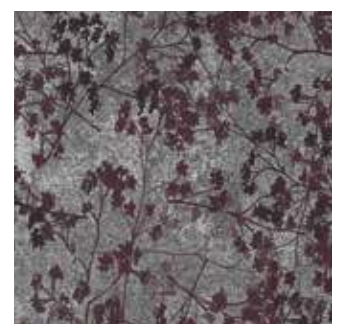

h&l - floral | vivienne caramel 248002

248002 | vivienne caramel

248003 | vivienne olive

248004 | vivienne chocolat

248001 | vivienne bleu nuit

248005 | vivienne lie-de-vin

Tamanho da ligação :  
200 CM X 259,2 CM