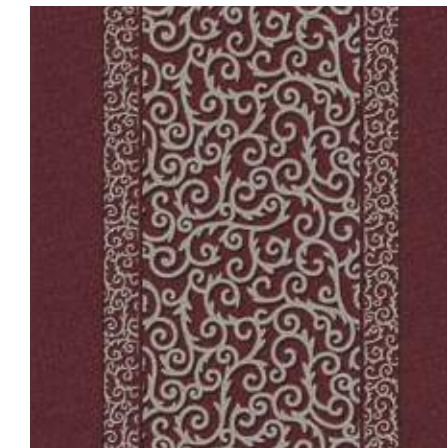

Tamanho da ligação :  
TRIANON : 200 CM X 50 CM  
TRIANON LARGE : 200 CM X 100 CM

HOTELARIA E LAZER - GEOMÉTRICO E GRÁFICO | **TRIANON BORDER**

252302 | trianon border kalium

252305 | trianon border titan