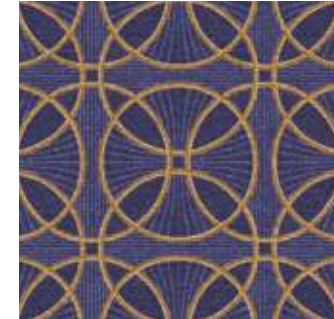

261106 | rockfeller amethyst