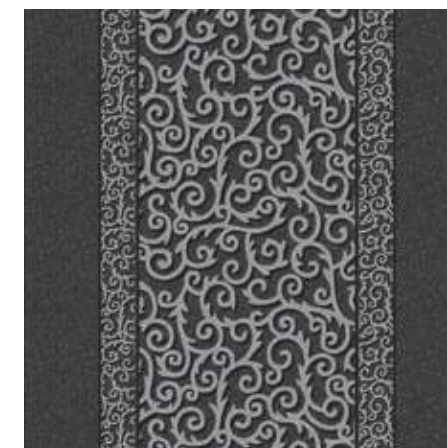

252306 | trianon border cuprum

252301 | trianon border zincun

252304 | trianon border aurum

252303 | trianon border natrium

Tamanho da ligação :  
200 CM X 200 CM

252307 | trianon border ferrum

h&l - geometric & graphic | trianon border zincun 252301