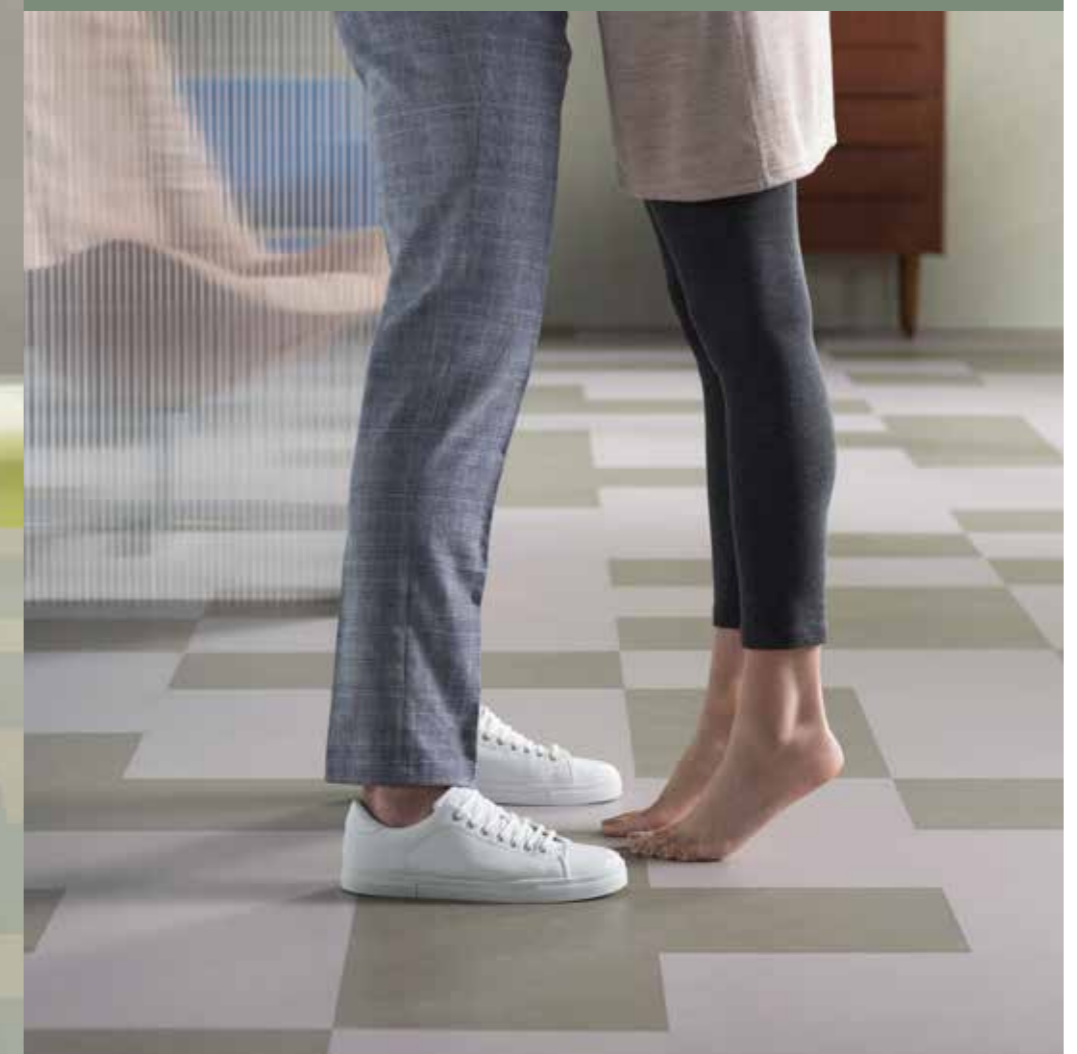

Meer informatie www.forbo-flooring.nl/marmoleumclick

marmoleum® sport

DE NATUURLIJKE WINNAAR

Marmoleum Sport kan als sportvloer worden gebruikt voor uiteenlopende sporten. Van kinderspeelzalen tot fitnessruimtes. En van algemene sporthallen tot hallen waar op professioneel niveau wordt gesport. Marmoleum Sport voldoet aan de eisen van de nieuwste Europese norm voor sportvloeren EN14904, en de Duitse norm DIN V 18032-2.