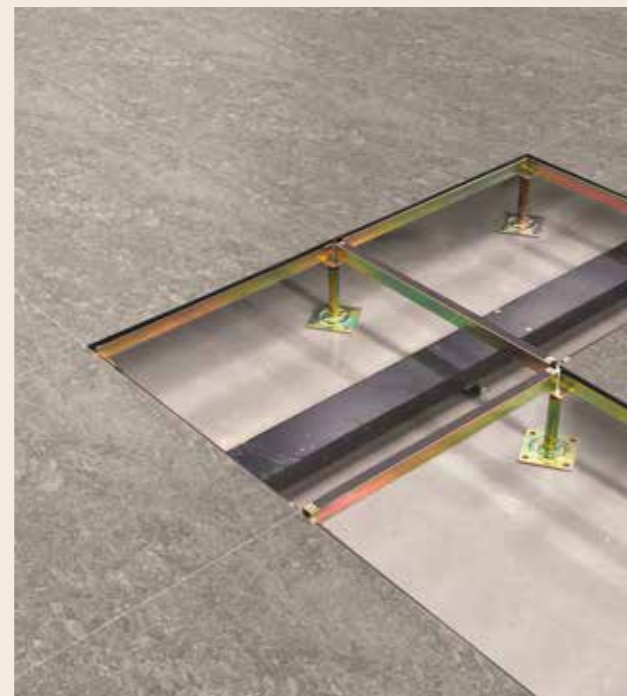

MARMOLEUM 3.2

Een serie met acht neutrale kleuren uit de Marmoleum Marbledlijn zijn uitgebracht in 3.2 mm dikte voor situaties waarbij de dikkere slijtlaag bijdraagt aan een langere levensduur zoals bij trappen in openbare gebouwen.