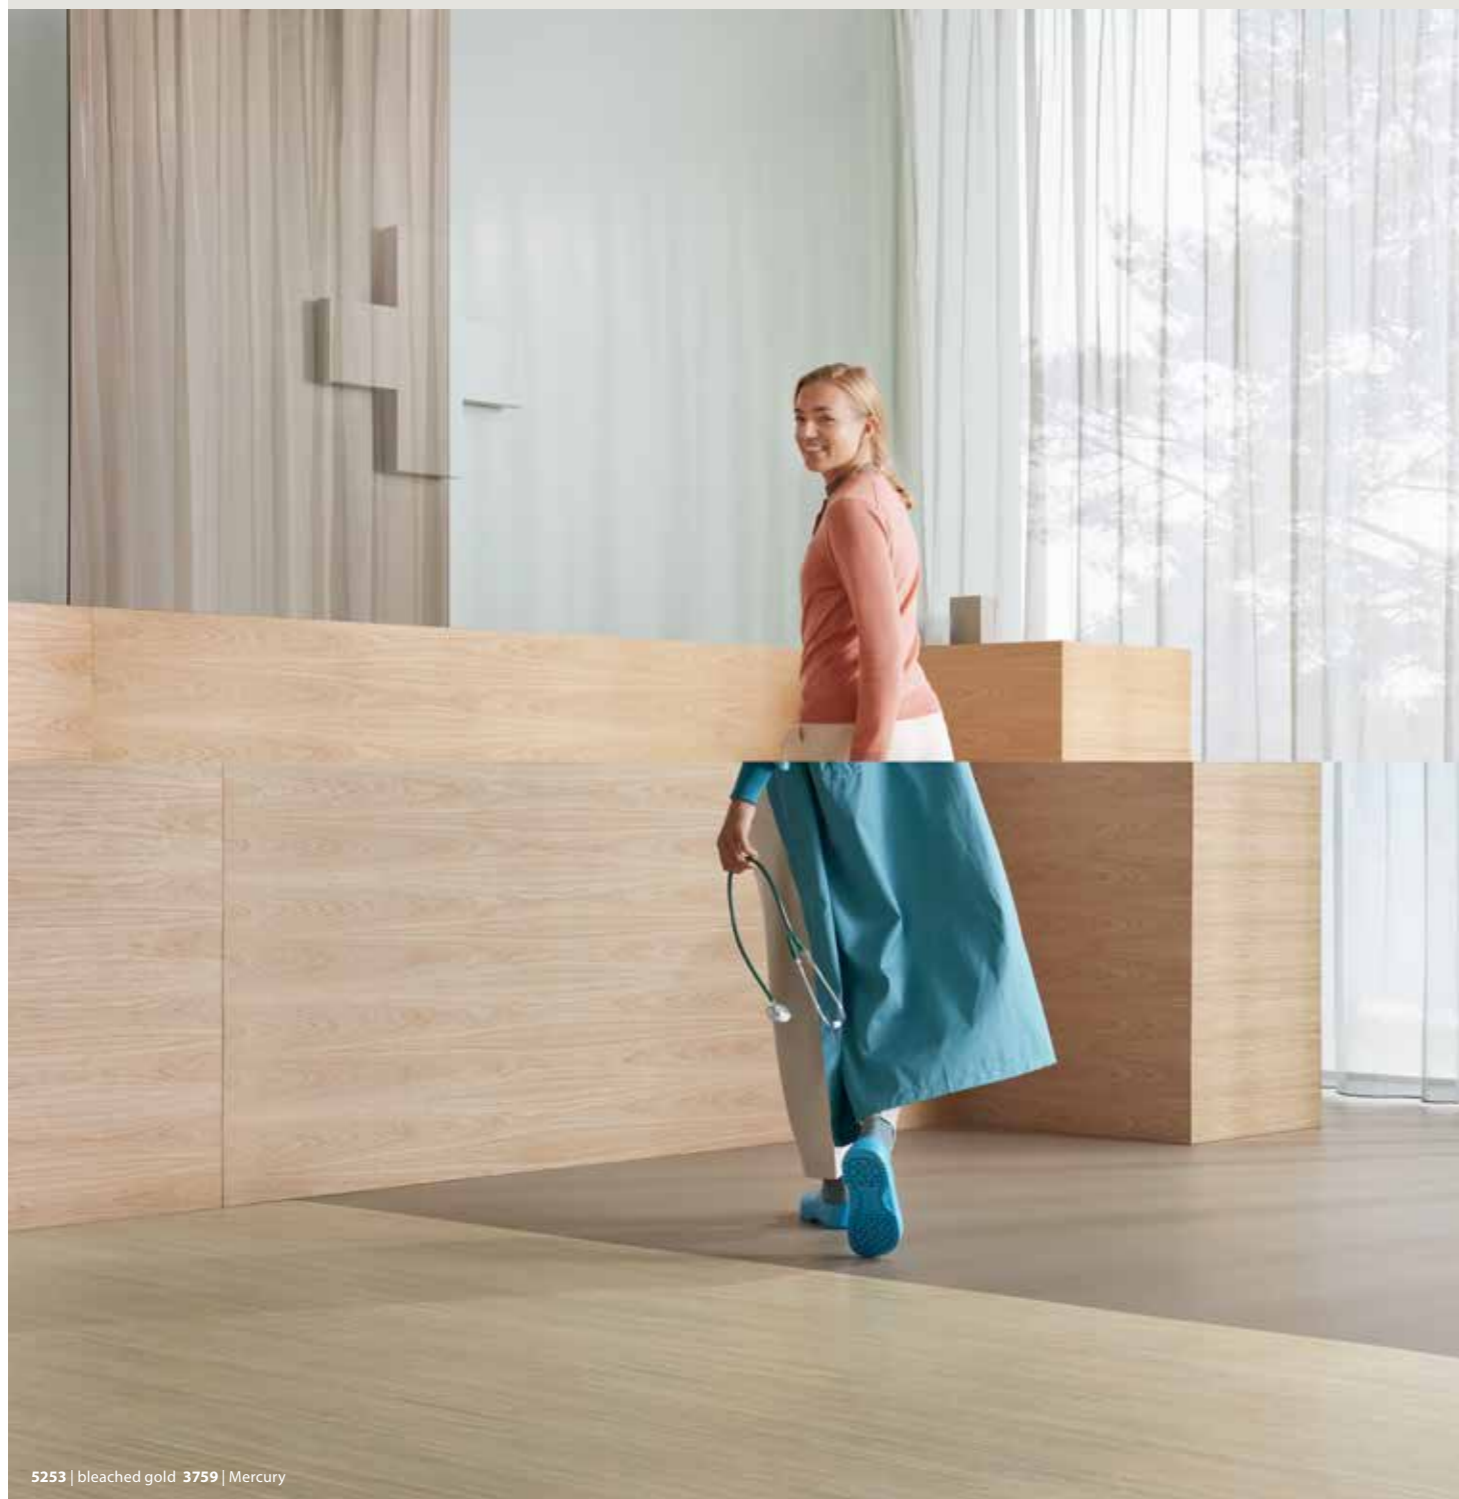

BRENG DE NATUUR DICHTBIJ

Marmoleum is een voedingsbodem voor meer welzijn. Op het werk en bijvoorbeeld in een winkel- of zorgomgeving. Het scheidt een nieuwe band met de natuur en geeft ons dagelijks leven extra comfort. Zo brengt u de natuurlijke omgeving dichtbij voor een duurzaam interieur en vitale leefomgeving.

5253 | bleached gold 3759 | Mercury