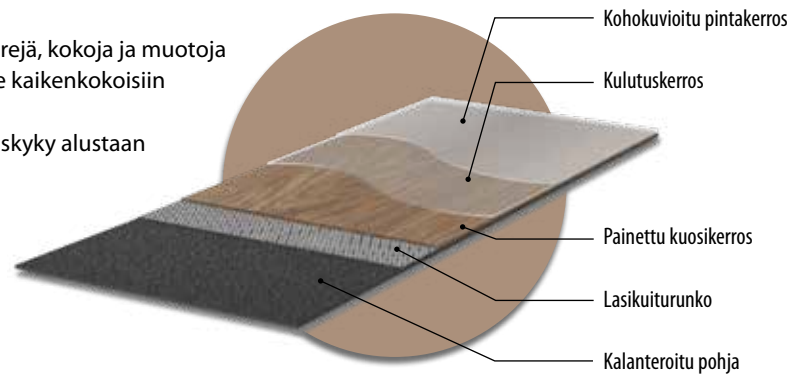

Suhtaudumme intohimolla designiin ja loputtomiin mahdollisuuksiin, joita voimme tarjota Alluran avulla ja yhdessä muiden Forbo-tuotteiden kanssa.

KAIKKI LATTIOISTAMME

Allura-kuoseja on saatavana monina eri versioina. Tästä kirjasta löydät 51 tuotetta, joita kaikkia on saatavana liimattavana, tarraliimattavana sekä lukkopontillisena versiona. Osaa kuoseista on myös saatavana Puzzle ja Ease -versiona. Saman kuosin saatavuus useana eri versiona tarkoittaa, että löydät Allura-mallistostamme lattiaratkaisut eri alustoille, asennusaikatauluille ja budjeteille.

allura® dryback

ALUSTAAN LIIMATTAVA

- Laajin valikoima kuoseja, värejä, kokoja ja muotoja
- Kestävin ja luotettavin tuote kaikenkokoisiin käyttökohteisiin
- Maksimivarmuus ja -suorituskyky alustaan liimattavalla tuotteella