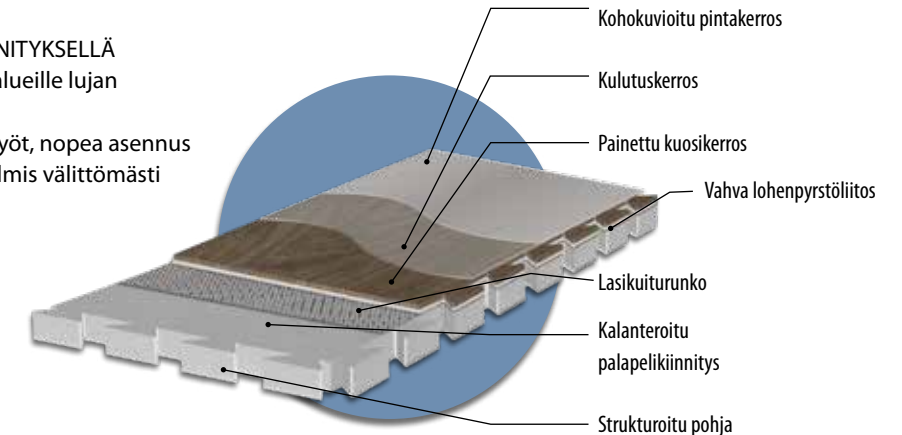

allura® click pro

LUKKOPONTTIKIINNITYS

- Lukkoponttiratkaisu, joka sopii myös suurille pinta-aloille
- Asennettavissa myös epätasaisille aluslattioille, aina ilman liimausta
- Helposti asennettava tuote, joka tarjoaa pitkäaikaisen toimivuuden

allura® ease

UIVA ASENNUS

- Täysin uivasti asennettava mallisto monenlaisiin käyttökohteisiin
- Helppo asentaa ja irrottaa, uudelleenkäyttää ja kierrättää
- Nopein ratkaisu ilman tilojen käyttökatoa, sekä lankkuina että laattoina

allura® puzzle

UIVA ASENNUS PALAPELIKIINNITYKSELLÄ

- Ratkaisu kovan kulutuksen alueille lujan palapelikiinnityksen avulla
- Minimaalet alustan pohjatyöt, nopea asennus
- Suuri laattamuoto, käyttövalmis välittömästi