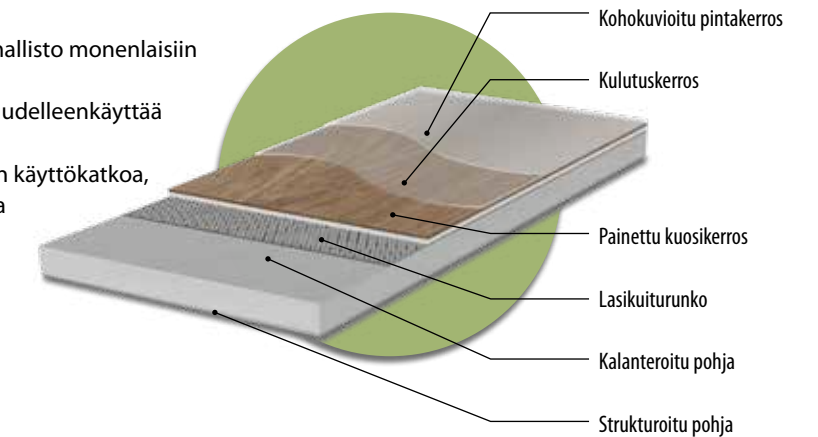

allura® flex

UIVA ASENNUS TARRALIIMALLA

- Helppo ja nopea asennus tarraliimalla
- Stabiili tuote kaikenkokoisiin ja vaativiin käyttökohteisiin
- Erikoistausta antaa lisämukavuutta ja parantaa huoneakustiikkaa

allura® click pro

LUKKOPONTTIKIINNITYS

- Lukkoponttiratkaisu, joka sopii myös suurille pinta-aloille
- Asennettavissa myös epätasaisille aluslattioille, aina ilman liimausta
- Helposti asennettava tuote, joka tarjoaa pitkäaikaisen toimivuuden

allura® ease

UIVA ASENNUS

- Täysin uivasti asennettava mallisto monenlaisiin käyttökohteisiin
- Helppo asentaa ja irrottaa, uudelleenkäyttää ja kierrättää
- Nopein ratkaisu ilman tilojen käyttökatoa, sekä lankkuina että laattoina