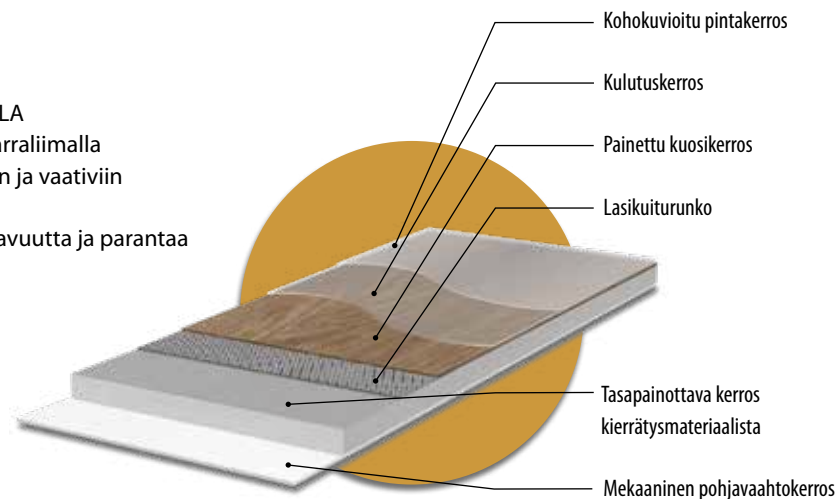

Suhtaudumme intohimolla designiin ja loputtomiin mahdollisuuksiin, joita voimme tarjota Alluran avulla ja yhdessä muiden Forbo-tuotteiden kanssa.

KAIKKI LATTIOISTAMME

Allura-kuoseja on saatavana monina eri versioina. Tästä kirjasta löydät 51 tuotetta, joita kaikkia on saatavana liimattavana, tarraliimattavana sekä lukkopontillisena versiona. Osaa kuoseista on myös saatavana Puzzle ja Ease -versiona. Saman kuosin saatavuus useana eri versiona tarkoittaa, että löydät Allura-mallistostamme lattiaratkaisut eri alustoille, asennusaikatauluille ja budjeteille.

allura® dryback

ALUSTAAN LIIMATTAVA

- Laajin valikoima kuoseja, värejä, kokoja ja muotoja
- Kestävin ja luotettavin tuote kaikenkokoisiin käyttökohteisiin
- Maksimivarmuus ja -suorituskyky alustaan liimattavalla tuotteella

allura® flex

UIVA ASENNUS TARRALIIMALLA

- Helppo ja nopea asennus tarraliimalla
- Stabiili tuote kaikenkokoisiin ja vaativiin käyttökohteisiin
- Erikoistausta antaa lisämukavuutta ja parantaa huoneakustiikkaa

allura® click pro

LUKKOPONTTIKIINNITYS

- Lukkoponttiratkaisu, joka sopii myös suurille pinta-aloille
- Asennettavissa myös epätasaisille aluslattioille, aina ilman liimausta
- Helposti asennettava tuote, joka tarjoaa pitkäaikaisen toimivuuden