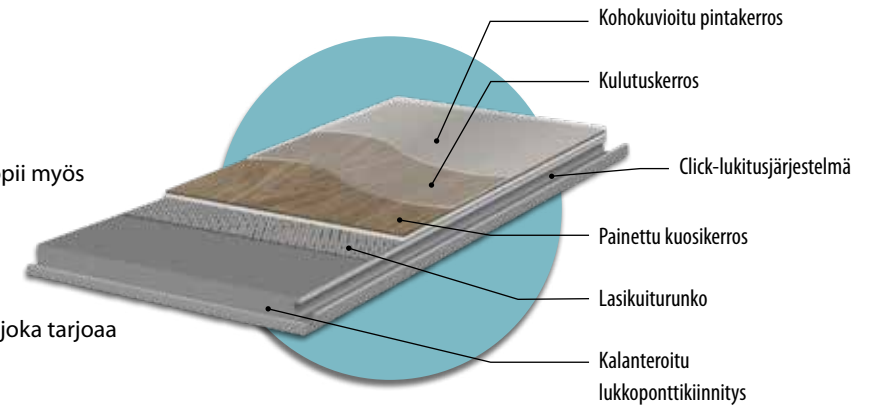

allura® dryback

ALUSTAAN LIIMATTAVA

- Laajin valikoima kuoseja, värejä, kokoja ja muotoja
- Kestävin ja luotettavin tuote kaikenkokoisiin käyttökohteisiin
- Maksimivarmuus ja -suorituskyky alustaan liimattavalla tuotteella

allura® flex

UIVA ASENNUS TARRALIIMALLA

- Helppo ja nopea asennus tarraliimalla
- Stabiili tuote kaikenkokoisiin ja vaativiin käyttökohteisiin
- Erikoistausta antaa lisämukavuutta ja parantaa huoneakustiikkaa

allura® click pro

LUKKOPONTTIKIINNITYS

- Lukkoponttiratkaisu, joka sopii myös suurille pinta-aloille
- Asennettavissa myös epätasaisille aluslattioille, aina ilman liimausta
- Helposti asennettava tuote, joka tarjoaa pitkäaikaisen toimivuuden