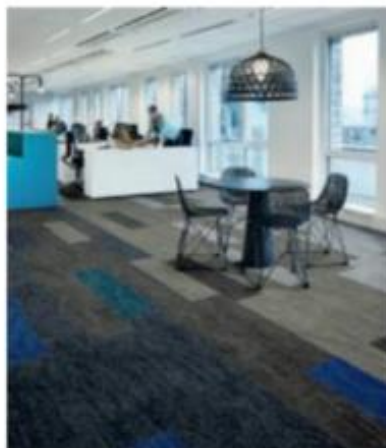

Forbo Flooring

Iconic Award 2017: Funktionalität, Nachhaltigkeit, Design

Flotex Planks von Forbo Flooring überzeugen durch ihr außergewöhnliches Leistungsprofil und modernes Design. Diese Meinung teilt auch der „Rat für Formgebung“ und zeichnete Flotex Planks mit dem Iconic Award 2017 aus. Flotex punktet gleich mehrfach. Die leistungsstarke Konstruktion verfügt über enorme Funktionalität und kombiniert textilen Komfort mit Pflegeleichtigkeit. Sechs markante Optiken im Format 100 x 25 Zentimeter ermöglichen kreative Bodenkonzepte. Die umweltverträgliche Fertigung, der hohe Recyclinganteil sowie die Langlebigkeit stehen für Nachhaltigkeit.

Bildnachweise siehe Impressum

▲ Flotex Planks by Forbo Flooring

Iconic Award 2017: Functionality, Sustainability, Design

Flotex planks by Forbo Flooring convince with its extra-ordinary performance and modern designs. These advantages were also honored by the "German Design Council" which awarded Flotex planks with the Iconic Award 2017. Flotex has several advantages, it has a durable construction with an enormous functionality and combines textile comfort with low-maintenance. Six distinctive designs with a format of 100 x 25 centimeter help to realize creative floor concepts. The environmentally friendly production, the high recycling percentage and its long-life cycle stand for sustainability.