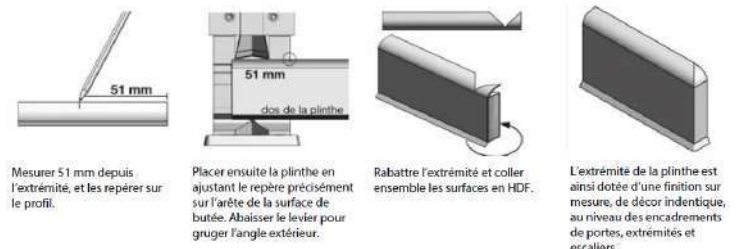

Mode de pose

Mode de pose :

Mise en œuvre et type de colle (type 225 ou réf 232 eurosol montage de chez Forbo) suivant préconisations du fabricant

Instructions de découpe au grugeoir (réf 153) pour la finition des extrémités