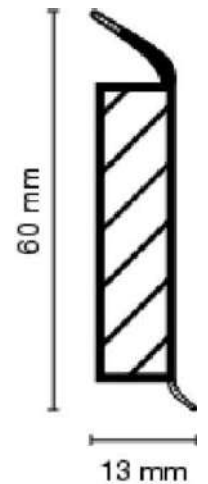

Références coloristiques

Schéma technique

2000 - Rustic Pine	2030 - black oak charcoal	2328 - eiche hell rustikal	2331 - nussbaum amerikanisch	2338 - wetterholz	2357 - plank country gebeitz
2360 - fruchtbaum hell	2363 - fruchtbaum dunkel	2365 - eiche hell	2369 - diele rustikal	2370 - silbereiche	2381 - treibholz beige
2388 - victoriaeiche	2392 - ulme	2395 - nussbaum island	2408 - britany oak	2428 - alder	2430 - mokka oak
2486 - smoked oak light grey	2550 - eiche rubraun	2563 - sommer eiche	2570 - native oak hell	2571 - vintage desert	2572 - fashion oak
2575 - denim oak	2598 - ant walnut	2603 - eiche classic	2615 - sandstein grau	2618 - fineline silber	2626 - alab oak cream
2634 - everglad oak	2636 - honey oak	2660 - chene gris	2667 - alba oak siena	2673 - sommer eiche dkl	2720 - manhattan
2722 - nordic pine modern	2726 - cloudy oak	2976 - spirit oak silver	2985 - dusky pine	2989 - blond limed oak	3101 - grant oak brown