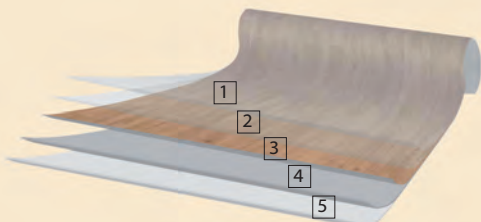

Novilon Nova objekt | 5742

VHODNÁ K INSTALACI NA
PODLAHOVÉ TOPENÍ

Novilon Nova objekt | 5740

novilon® nova objekt

DO KAŽDÉHO INTERIÉRU – bytového i komerčního

Praktická krytina v rolích

Až 4m šíře rolí umožní instalovat krytinu Novilon vcelku. Vzniká tak bezspárý povrch, který je hygienický, neboť prach a nečistoty se neusazují ve spárách a navíc se velice jednoduše stírá a uklízí.

Průřez podlahovinou Novilon – skladba jednotlivých vrstev

1. Diamond Seal – povrchová úprava
2. Transparentní nášlapná vrstva
3. Výrazná vrstva s potiskem dekoru
4. Vrstva skelného rouna – vynikající rozměrová stálost
5. LDF rubová vrstva – mechanická pěna s tvarovou pamětí