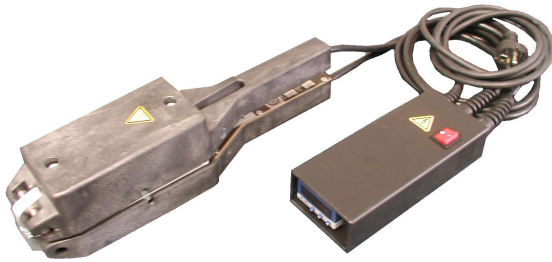

Geräteblatt

Heizzange für Schmelzverbindungen SMX-HC-65/120

Heizzangen des Typs SMX-HC-65/120 sind Elektro-Temperiergeräte, bestimmt für den Einsatz beim Konfektionieren (Verbinden) von Forbo Siegling Bandmaterial, welches für die maximal auftretenden Temperaturen von 210°C geeignet ist.

Durch die geringe Baugröße ist sie vor allem auch für den Einsatz an schwer zugänglichen Stellen das ideale Gerät.

In der Heizzange kann die Verbindung mittels einer Aufspannplatte mit Druckplatte oder wahlweise mit einem Formschuh (Teflon) gefertigt werden.

Heizzange für Schmelzverbindungen
SMX-HC-65/120

Weitere Informationen erhalten Sie direkt
vom Hersteller:

Müssel Maschinenbau GmbH
Reichelsweiherstrasse 8,
D-95615 Marktredwitz
www.muessel.com

Technische Daten		SMX-HC-65/120
Bandbreite max.	[mm]	120
Heizplattenlänge	[mm]	65
Länge	[mm]	350
Breite	[mm]	75
Höhe	[mm]	110
Gewicht (netto)	[kg]	3,0
Spannung	[V]	230 / 110
Leistung	[W]	2x 200
Aufheizzeit	[min]	ca. 10
Heiztemperatur stufenlos	[°C]	210