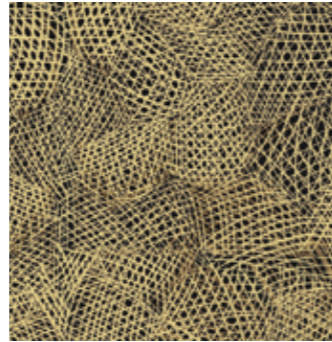

340014F | osier