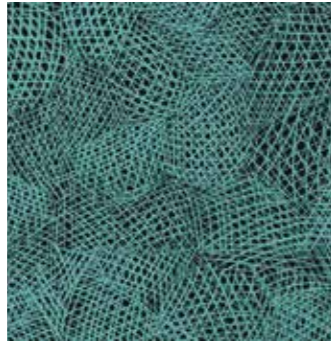

340016F | tejido