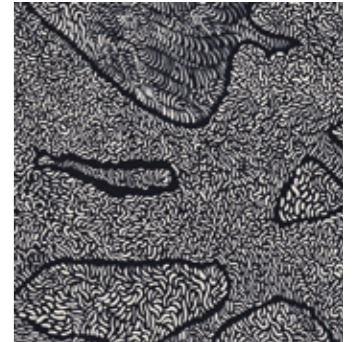

340030F | atoll