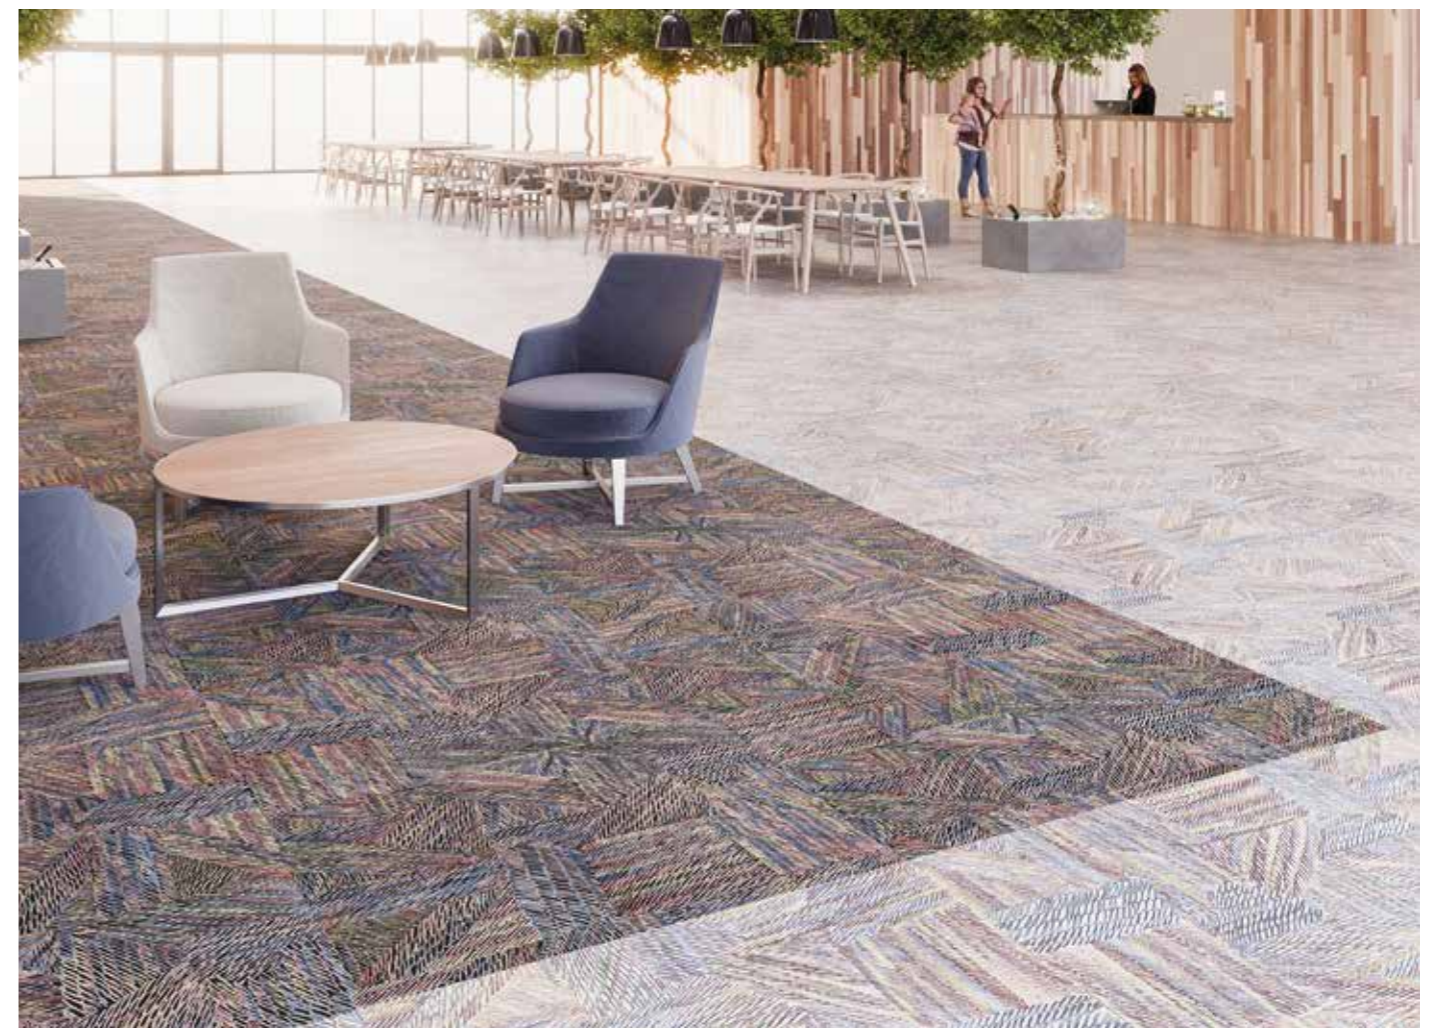

340005F | carboncillo 340004F | pastel