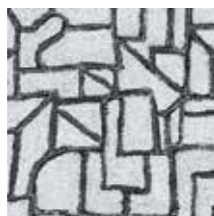

340001F | tiza blanco