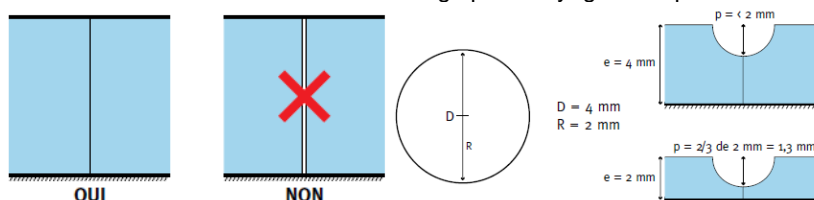

Mode de pose

Préparation de la soudure / rainurage

En vue de la réalisation d'une soudure à chaud, lors de la mise en oeuvre du revêtement le joint sera réalisé en mettant les lisières en contact bord à bord.

Le rainurage se fait à l'aide d'une fraiseuse électrique

- largeur de la lame 3,3 mm pour un cordon de 4 mm
- la forme de la lame sera parabolique pour épouser la forme du cordon, à l'aide d'une gouge manuelle en proximité de plinthe inaccessible à la fraiseuse
- enlever des sillons toute poussière et tout résidu résultant du fraisage par balayage ou aspiration.