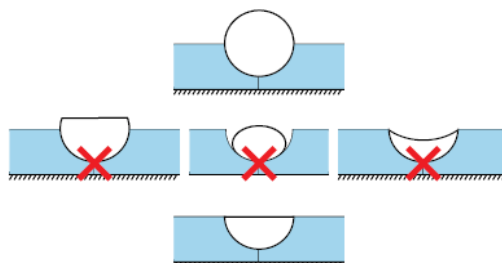

Le rainurage se fait à l'aide d'une fraiseuse électrique

- largeur de la lame 3,3 mm pour un cordon de 4 mm
- la forme de la lame sera parabolique pour épouser la forme du cordon, à l'aide d'une gouge manuelle en proximité de plinthe inaccessible à la fraiseuse
- enlever des sillons toute poussière et tout résidu résultant du fraisage par balayage ou aspiration.

Réalisation de la soudure

La soudure se fait par cordon d'apport vinylique d'environ 4 mm de diamètre à l'aide d'un appareil à souder manuel ou automatique pour les grandes longueurs.

La température doit être comprise entre 350 et 450° C.

Le démarrage a lieu en bordure de plinthe, l'arrêt à une cinquantaine de centimètres avant la plinthe opposée.

La reprise des 50 centimètres se fait après le 1er arasement de la 1ère partie.

Arasement

L'arasement du cordon se fait en deux fois à l'aide d'un couteau quart de lune ou d'un couteau Mozart.

La première fois, immédiatement après la soudure (le cordon est encore tiède) avec le guide d'arasement.

La deuxième fois, sans guide, après une dizaine de minutes (le cordon est alors froid) pour enlever la faible épaisseur correspondant au guide d'arasement précédemment utilisé.