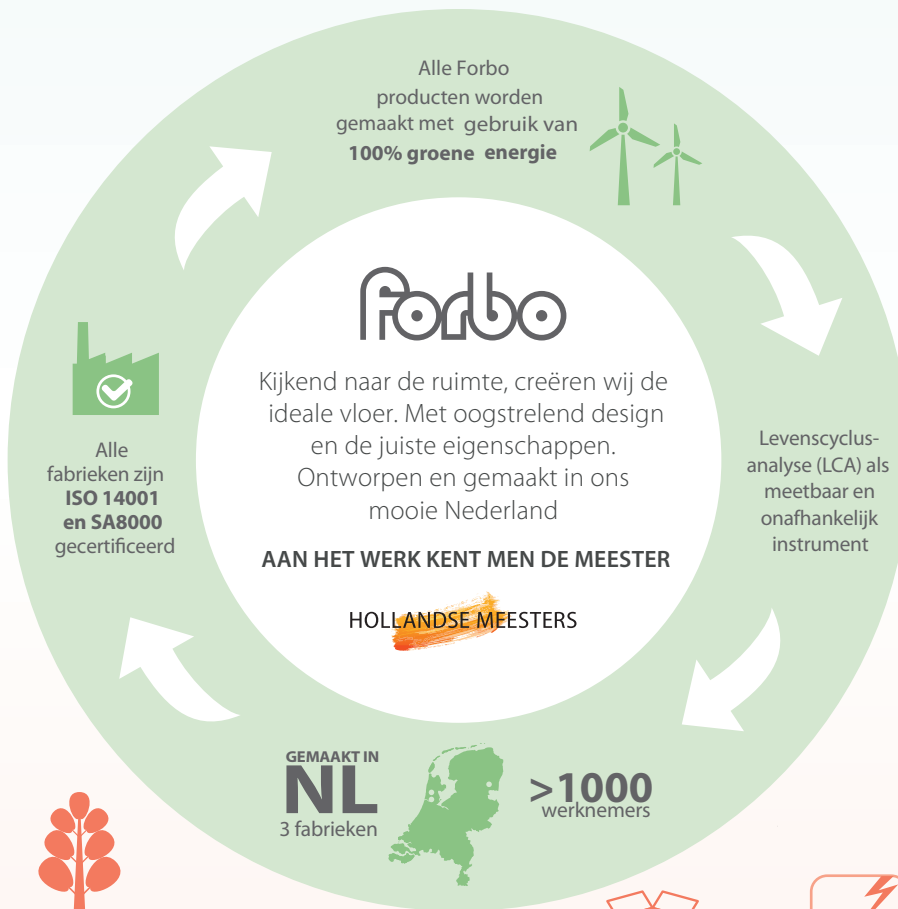

ONZE VOETAFDRIJK

HOE HET WORDT GEMAAKT & HET PRESTEERT

is zelfs CO2 negatief doordat het meer CO2 opslaat dan nodig was om deze te maken

43% gerecycled materiaal in **marmoleum®**

60% recyclede inhoud in de rug van onze **vinyl** collecties.

coral® welcome rug is gemaakt van gerecycled kunststof PET-flessen

Tuftguard Bamboe De eerste profielmat met bamboe, de snelst groeiende plant ter wereld.

67% hergebruikt materiaal in **flotex®** tegels

100% van het gebruikte aluminium in **nuway®** tuftguard is gerecycled

72% van de natuurlijke materialen van **marmoleum®** zijn hernieuwbaar en groeien binnen 10 jaar weer aan

58%

gerecycled inhoud in alle **tessera®** tapijttegels

allura ultrasonische messen reduceren afval met

80%

ECONYL® garen gemaakt van aangespoelde visnetten

tot **65%** besparing mogelijk op vloeronderhoudskosten met **coral®**

100%

van het **tessera®** trimafval wordt hergebruikt

Tessera, heeft nu **ProBac™**, een backing van gerecycled filler en een laag gehalte gemodificeerd bitumen, met een polyester vlies. De backing bevat meer dan **76%** gerecycled content.

snijafval en **marmoleum®** rollen worden teruggenomen en hergebruikt in nieuwe producten in Schotland en Nederland

Tot **95%** van het vuil en vocht wordt tegengehouden met **coral®**

Onze innovatieve tapijttegels kunnen vrij en zonder richting gelegd worden, het installatieafval is dan minder dan

2%

marmoleum® Marmoleum gemaakt van natuurlijke grondstoffen en de basis voor CE filosofie.

marmoleum® heeft één van de meest lage cost of ownership

flotex® is de enige gevlokte vloer - bedekking met een BREEAM waardering

Onze verpakking is **100%** gerecycled materiaal

marmoleum® heeft een natuurlijke bacteriostatische werking en voorkomt daarmee de groei van MRSA, C Difficile en andere bacteriën

marmoleum® en **flotex®** zijn ideaal voor mensen met allergieën en beide goedgekeurd door het Britse Allergyfund

Lassen Marmoleum **niet meer nodig.** Beter voor de mens mbt ergonomie en beter voor het milieu.

nuway® tuftguard matten zijn aan beide zijden te gebruiken, daarmee verdubbelt dus de levensduur

allura flex tegels kunnen eenvoudig verwijderd en gerecycled aan het einde van de levensduur

flotex® vloeren zijn **100%** waterdicht en kunnen worden gereinigd met weinig water en een neutraal reinigingsmiddel

Forbo is mede-oprichter van Vinyl Plus, met als doel meer PVC-afval in Europa te recycleren **100%** met EPD's