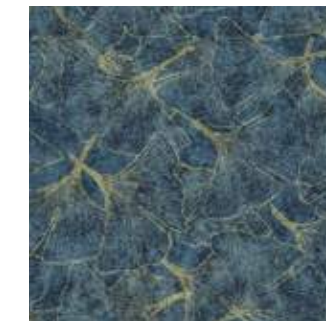

MEDIDA DE REPETICIÓN :
200 CM X 198 CM

H&L - STATEMENT | **BELLAGIO**

262203 | BELLAGIO BACCARAT

262201 | BELLAGIO BLACK JACK

262202 | BELLAGIO RED ROULETTE

MEDIDA DE REPETICIÓN:
200 CM X 250 CM

H&L - STATEMENT | **VENETIAN**