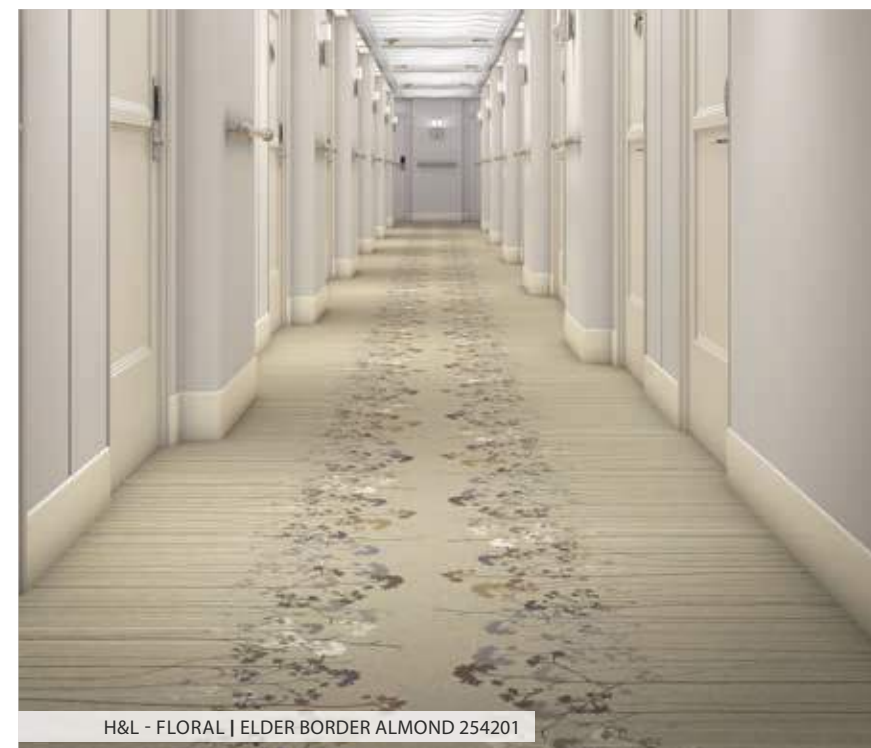

H&L - FLORAL | **ELDERFLOWER**

254101 | ELDERFLOWER ALMOND

254103 | ELDERFLOWER BLUEBERRY

254102 | ELDERFLOWER PISTACHIO

MEDIDA DE REPETICIÓN :
200 CM X 100 CM

H&L - FLORAL | ELDERFLOWER PISTACHIO 254102

H&L - FLORAL | ELDER BORDER ALMOND 254201