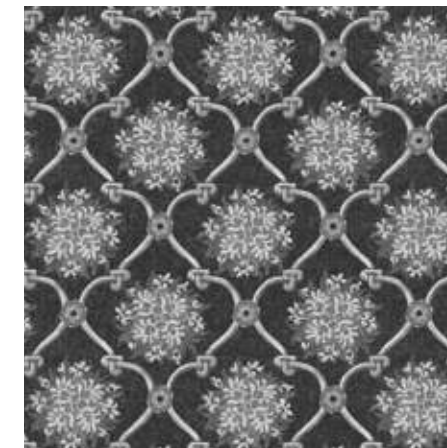

H&L - FLORAL | CHAMBORD

253102 | CHAMBORD LILLY