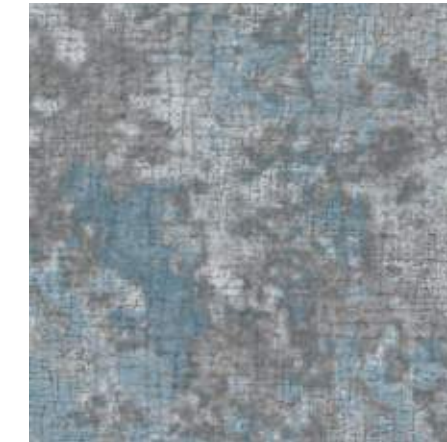

H&L - STATEMENT | **NATURAL PATINA**

264202 | NATURAL PATINA LAGOON