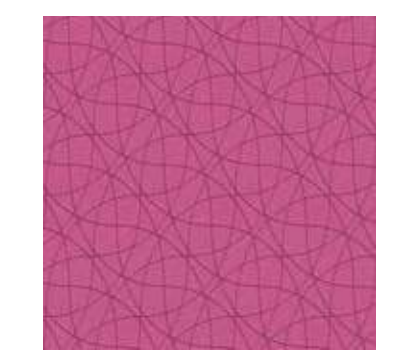

930001 | ROSE