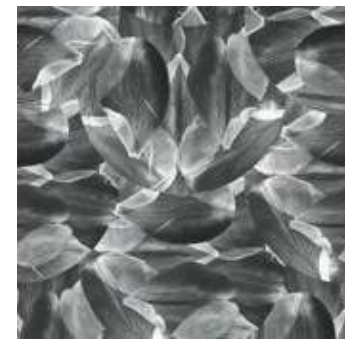

001588 | GREY