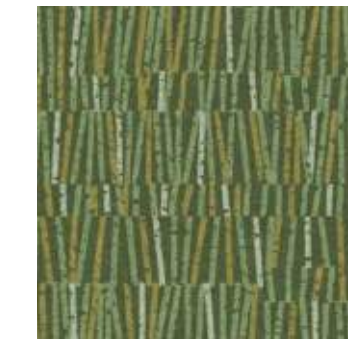

540018 | LAGOON

540020 | FOREST

MEDIDA DE REPETICIÓN: 200 CM X 66 CM

LINEAR | VECTOR FOREST 540020

LINEAR | SPECTRUM

700004 | SHERBET

700006 | SPRING

700007 | SEAGRASS