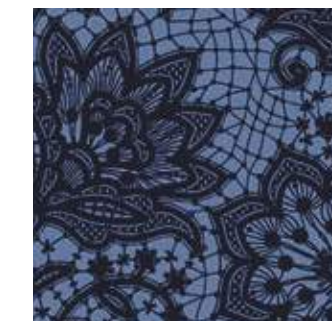

650015 | MIDNIGHT

MEDIDA DE REPETICIÓN :
200 CM X 50 CM

H&L - FLORAL | **LACE**

H&L - FLORAL | LACE TAUPE 243002

000535 | GRIS

243001 | BLEU

243002 | TAUPE

MEDIDA DE REPETICIÓN :
200 CM X 24,7 CM