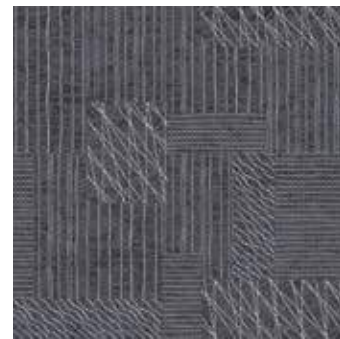

560005 | CONCRETE