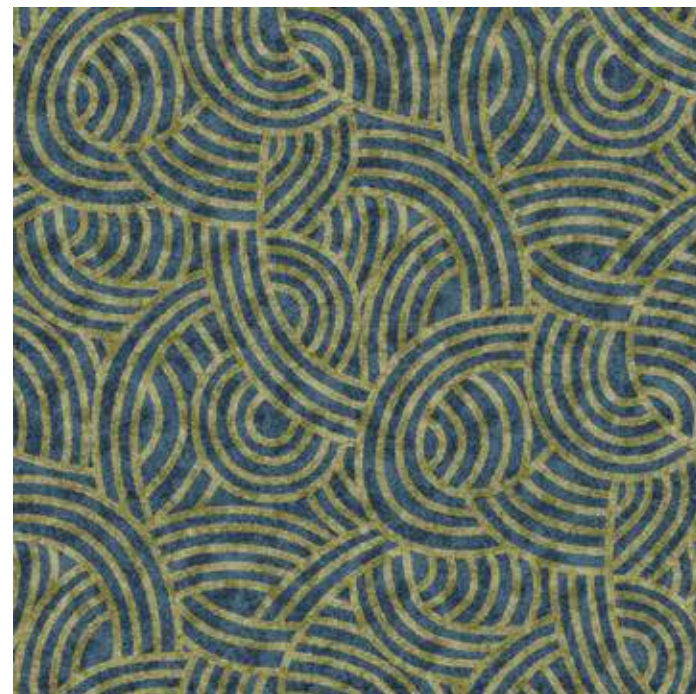

H&L - STATEMENT | **RED ROCK**

262403 | RED ROCK BACCARAT

262401 | RED ROCK BLACK JACK

262402 | RED ROCK RED ROULETTE

MEDIDA DE REPETICIÓN :
200 CM X 200 CM

H&L - STATEMENT | **MANDALA**

262103 | MANDALA BACCARAT