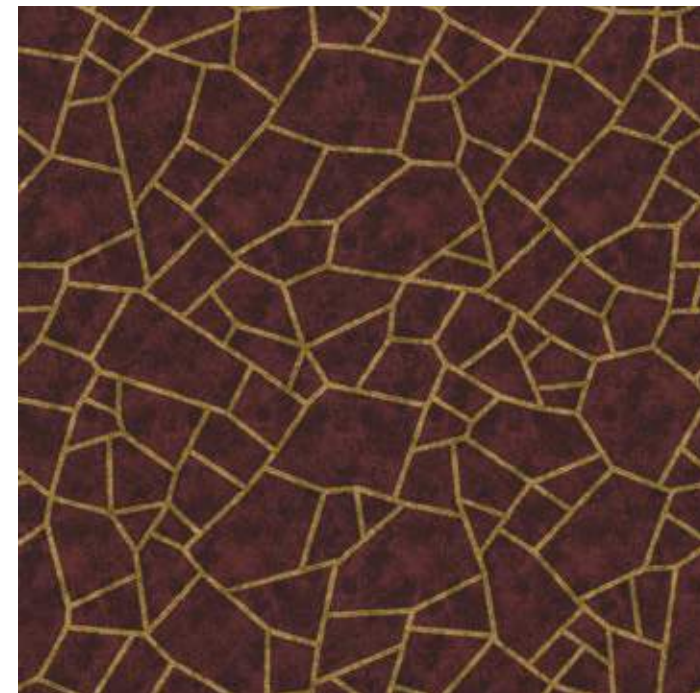

262402 | RED ROCK RED ROULETTE

MEDIDA DE REPETICIÓN :
200 CM X 200 CM