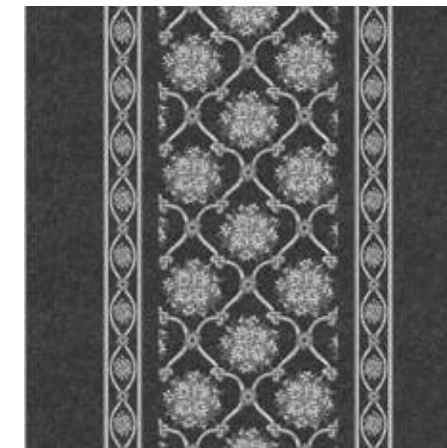

H&L - FLORAL | CHAMBORD BORDER

253202 | CHAMBORD BORDER LILLY