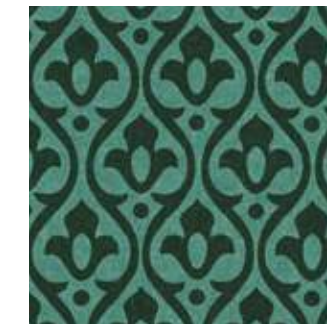

H&L - TEXTILE | **PLAID**

590036 | PLAID MUSTARD

590037 | PLAID EVERGREEN

590040 | PLAID LAVENDER

590038 | PLAID RHUBARB

590039 | PLAID FRAMBOISE

MEDIDA DE REPETICIÓN:
200 CM X 50 CM

H&L - GEOMETRIC & GRAPHIC | **MARQUIS**