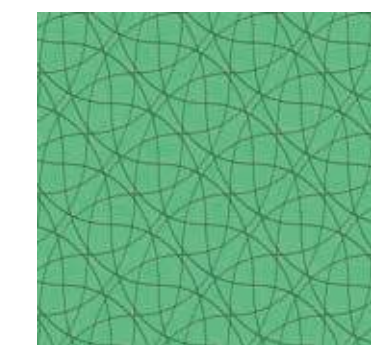

930005 | APPLE

930004 | KINGFISHER

930002 | LILAC

MEDIDA DE REPETICIÓN: 200 CM X 64 CM

ORGANIC | ARROW

001357 | MARBLE

001382 | GRAVEL

001383 | VELVET