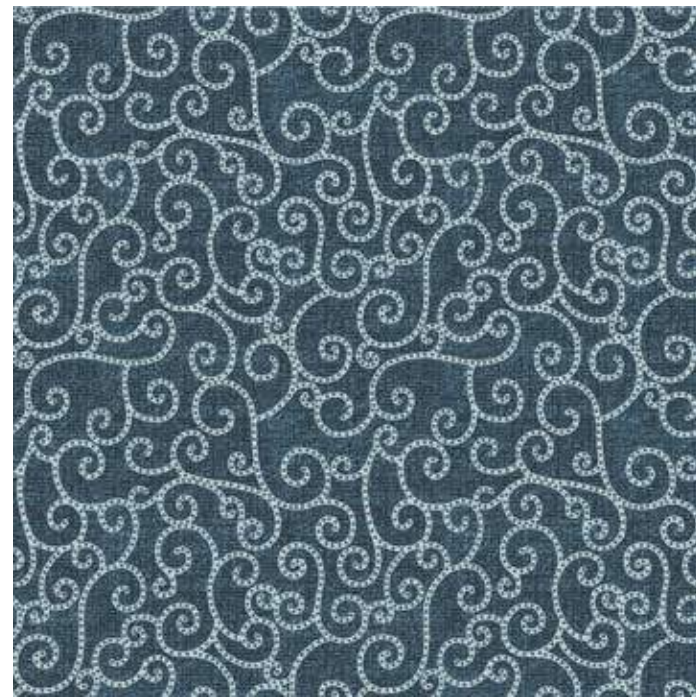

H&L - GEOMETRIC & GRAPHIC | **ARABESQUE**

247003 | ARABESQUE ARDOISE

MEDIDA DE REPETICIÓN :
200 CM X 25 CM