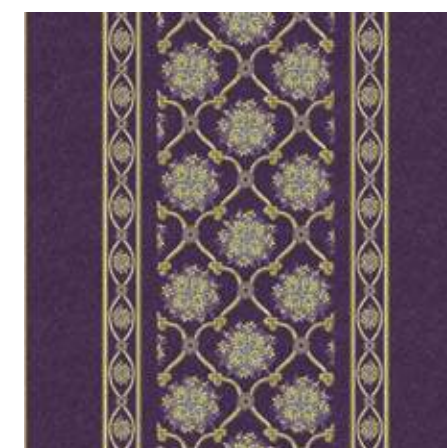

253203 | CHAMBORD BORDER PRUNE

MEDIDA DE REPETICIÓN:
200 CM X 200 CM