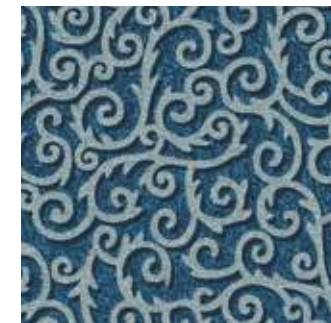

252105 | TRIANON TITAN
252205 | TRIANON LARGE TITAN