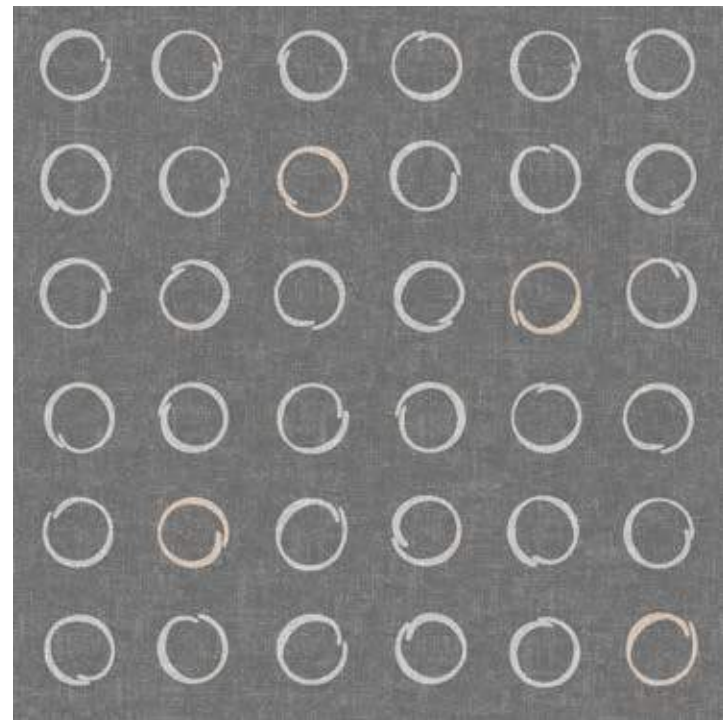

ORGANIC | STARWALK

001593 | BLUE

001590 | BLACK

001591 | MULTI

001592 | JADE

MEDIDA DE REPETICIÓN : 200 CM X 200 CM

ORGANIC | ARROW MARBLE 001357

ORGANIC | SPIN