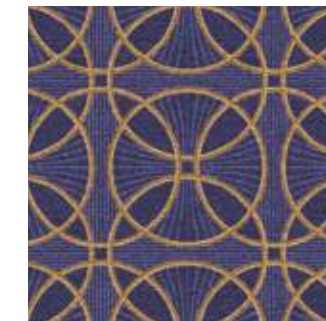

261106 | ROCKFELLER AMETHYST