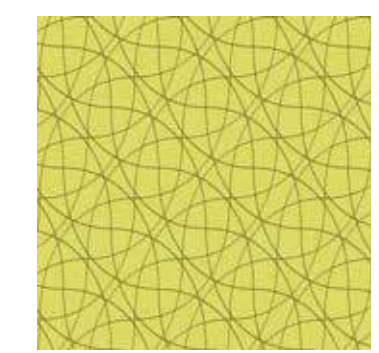

930006 | OLIVE