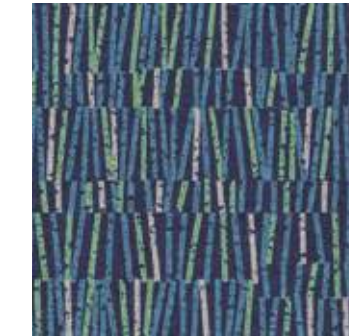

540016 | NIGHT