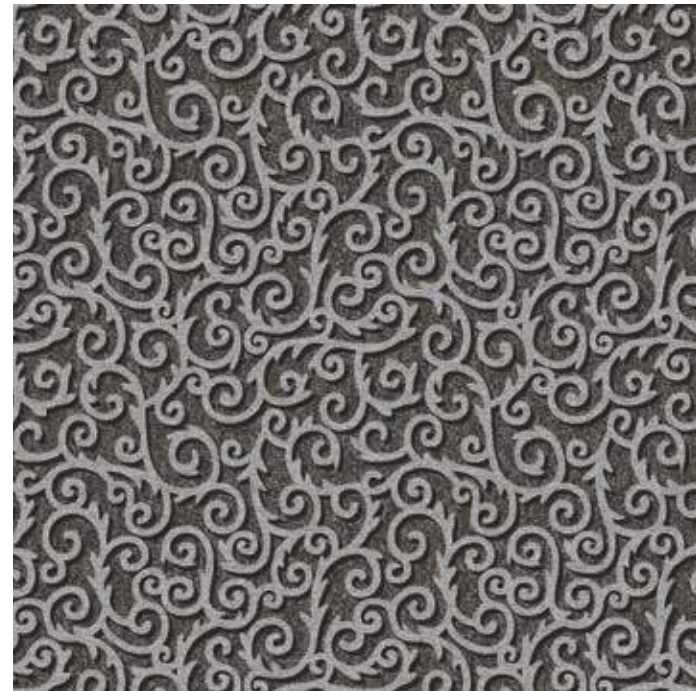

H&L - GEOMETRIC & GRAPHIC | **TRIANON** | **TRIANON LARGE**

TRIANON

252102 | TRIANON KALIUM

SURFACE REPRÉSENTÉE : 100 CM X 100 CM