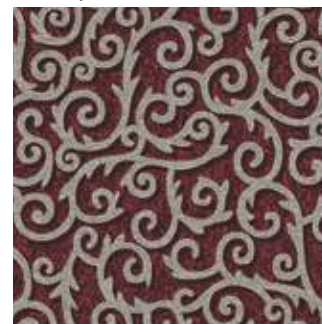

252106 | TRIANON CUPRUM
252206 | TRIANON LARGE CUPRUM