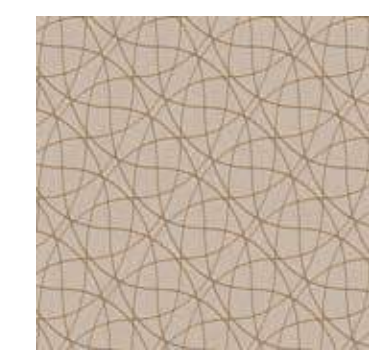

930007 | LINEN