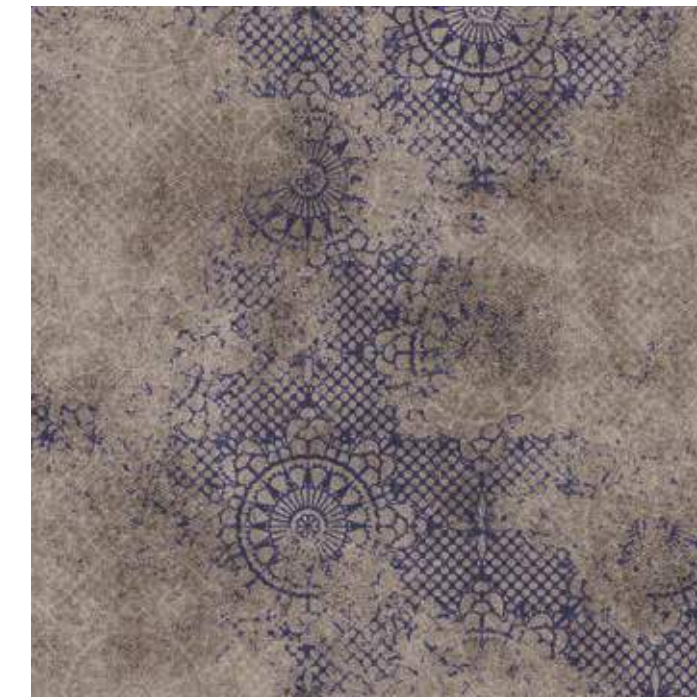

H&L - GEOMETRIC & GRAPHIC | **HERITAGE**

230003 | HERITAGE FADED SAPPHIRE

MEDIDA DE REPETICIÓN :
200 CM X 200 CM

Todos los diseños están disponibles en **Flotex next**. Añadir el sufijo **NX** después de la referencia **Flotex vision**.
Ejemplo: para pedir el color Field amber en Flotex next, la referencia es 500004NX, 500004NX