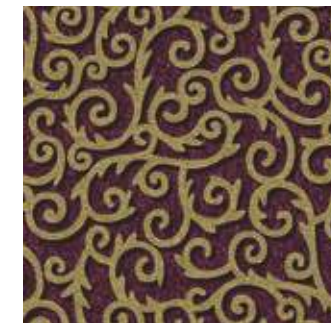

252103 | TRIANON NATRIUM
252203 | TRIANON LARGE NATRIUM