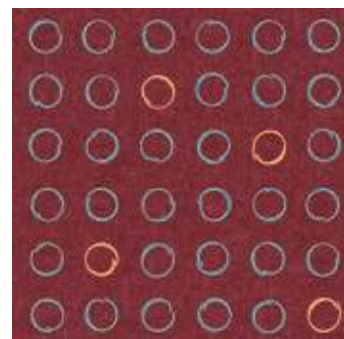

530007 | ORANGE

530001 | LIME

530033 | STORM

530020 | STEEL

530006 | JUICE

530004 | CRANBERRY

530002 | BERRY

MEDIDA DE REPETICIÓN: 200 CM X 50 CM