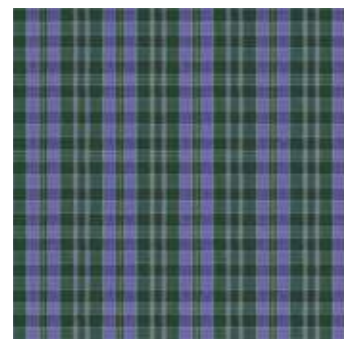

590036 | MUSTARD

590037 | EVERGREEN

590038 | RHUBARB

590039 | FRAMBOISE

590040 | LAVENDER

MEDIDA DE REPETICIÓN: 200 CM X 25 CM

TEXTILE & TEXTURE | **EXPLORE**

265003 | SILVER