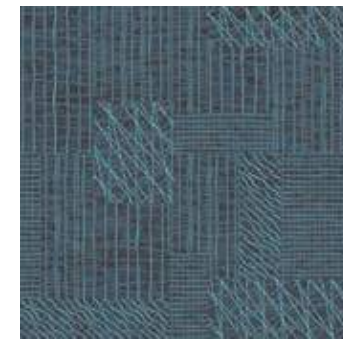

560007 | STEEL