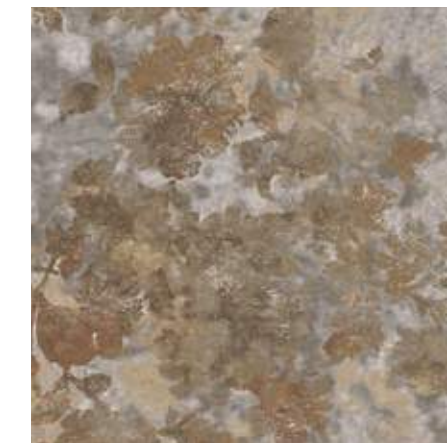

264303 | NATURAL BLOOM DUNE

MEDIDA DE REPETICIÓN :
200 CM X 400,1 CM