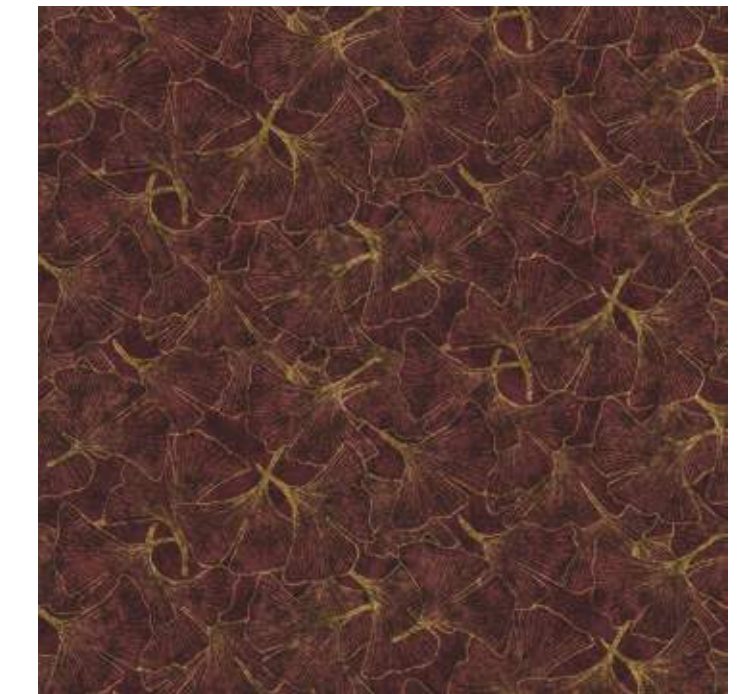

262302 | VENETIAN RED ROULETTE

MEDIDA DE REPETICIÓN:
200 CM X 101,7 CM