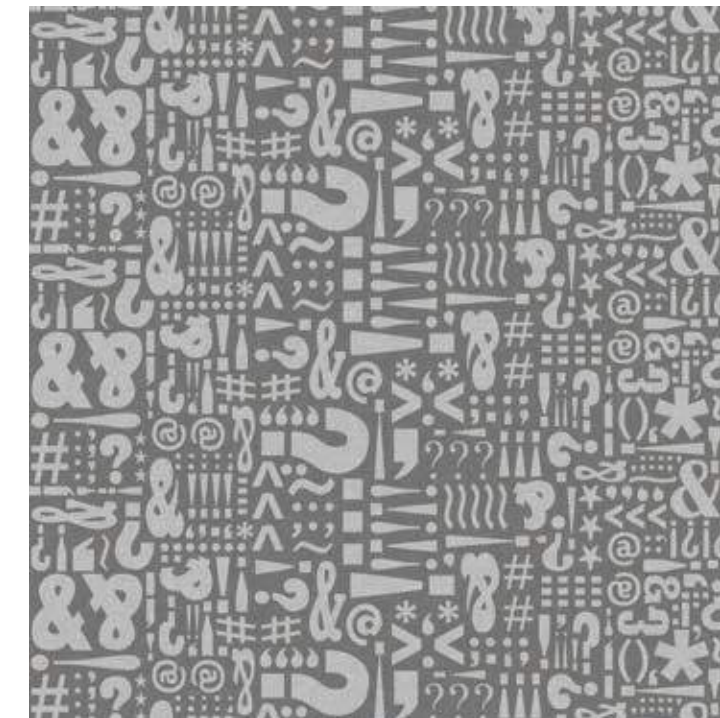

GEOMETRIC & GRAPHIC | TEXT

920009 | ZINC

MEDIDA DE REPETICIÓN: 200 CM X 64 CM

Todos los diseños están disponibles en **Flotex next**. Añadir el sufijo NX después de la referencia **Flotex vision**.
Ejemplo: para pedir el color Field amber en Flotex next, la referencia es 500004NX. 500004NX

GEOMETRIC & GRAPHIC | HEMINGWAY

TAILLE DES RACCORDS :

- ❶ 200 CM X 221 CM
- ❷ 200 CM X 389 CM
- ❸ 200 CM X 389 CM