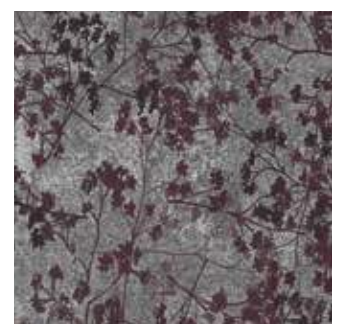

248005 | VIVIENNE LIE-DE-VIN

MEDIDA DE REPETICIÓN:
200 CM X 259,2 CM

Todos los diseños están disponibles en **Flotex next**. Añadir el sufijo **NX** después de la referencia **Flotex vision**.
Ejemplo: para pedir el color *Field amber* en Flotex next, la referencia es 500004NX. 500004NX