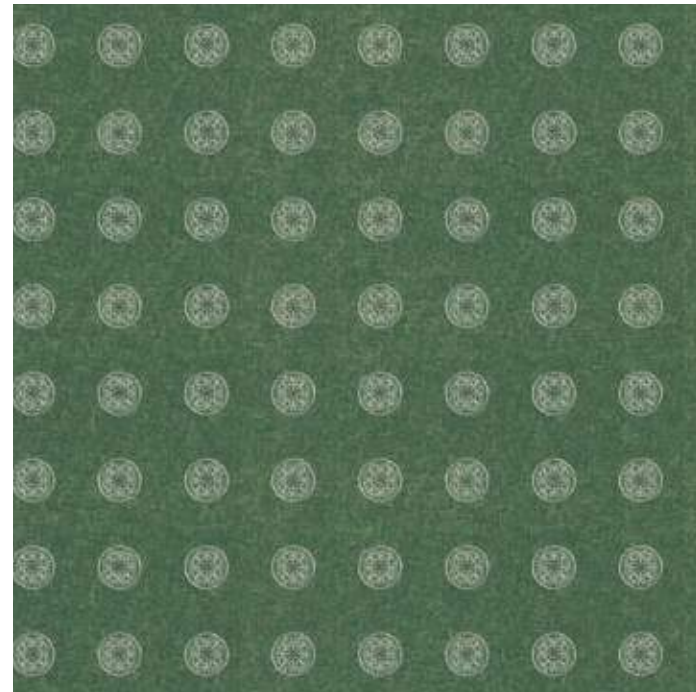

CHANTILLY

251202 | CHANTILLY POIRE SURFACE REPRÉSENTÉE : 200 CM X 200 CM

CHANTILLY LARGE

251102 | CHANTILLY LARGE POIRE SURFACE REPRÉSENTÉE : 200 CM X 200 CM

TAILLE DES RACCORDS :
 CHANTILLY 200 CM X 25 CM
 CHANTILLY LARGE 200 CM X 50 CM