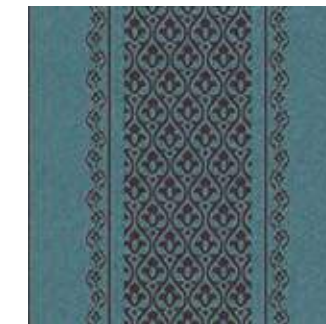

250203 | MARQUIS BORDER BASILIC

MEDIDA DE REPETICIÓN :
200 CM X 200 CM