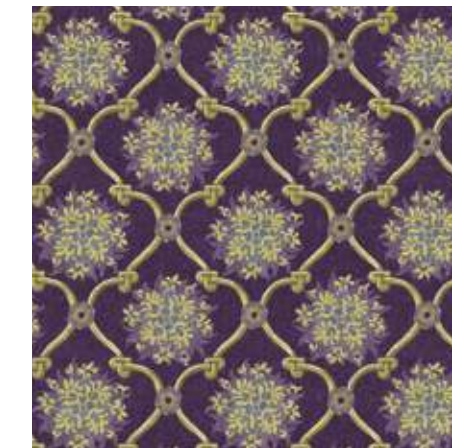

253103 | CHAMBORD PRUNE

MEDIDA DE REPETICIÓN:
200 CM X 200 CM