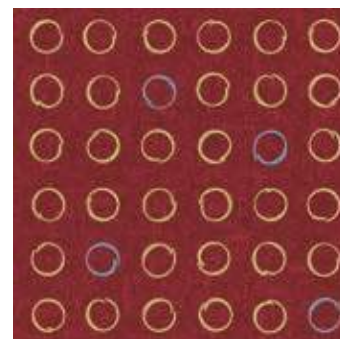

530007 | ORANGE

530001 | LIME

530033 | STORM

530020 | STEEL

530006 | JUICE

530004 | CRANBERRY

530002 | BERRY

MEDIDA DE REPETICIÓN: 200 CM X 50 CM