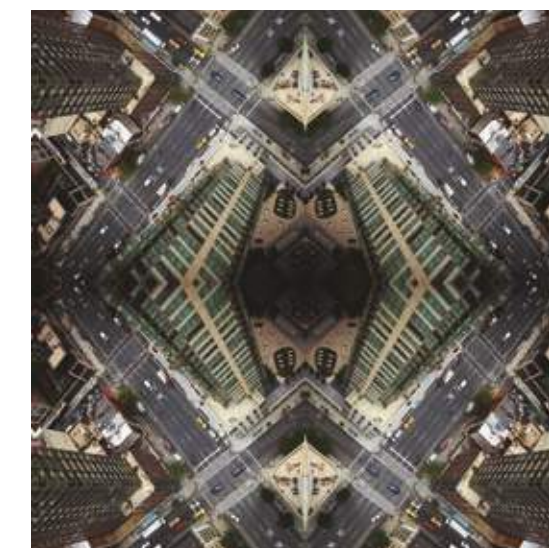

STATEMENT | IMAGINATION

000422 | VERTIGO

MEDIDA DE REPETICIÓN: 200 CM X 300 CM