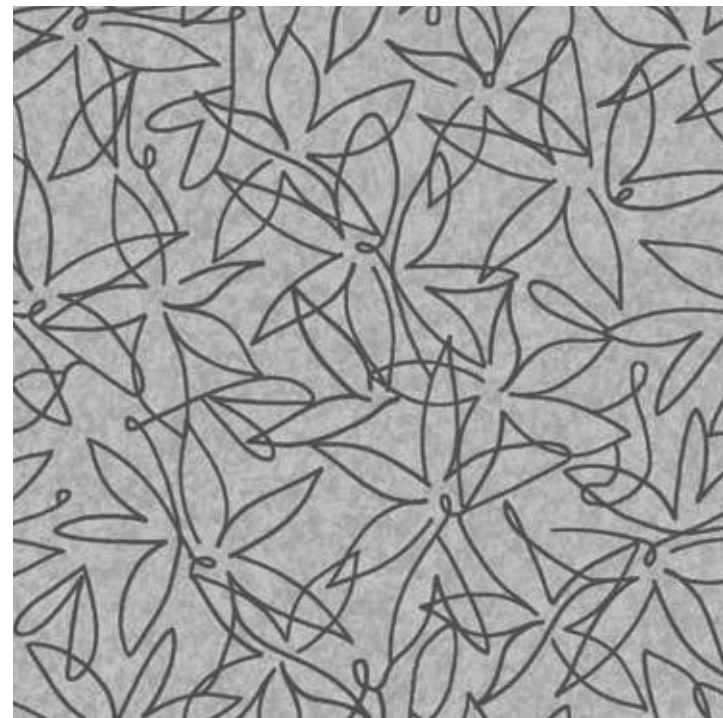

840007 | FUCHSIA

840009 | MARIGOLD

840008 | FERN

MEDIDA DE REPETICIÓN : 200 CM X 100 CM

Todos los diseños están disponibles en Flotex next. Añadir el sufijo NX después de la referencia Flotex vision.
Ejemplo: para pedir el color Field amber en Flotex next, la referencia es 500004NX. 500004NX