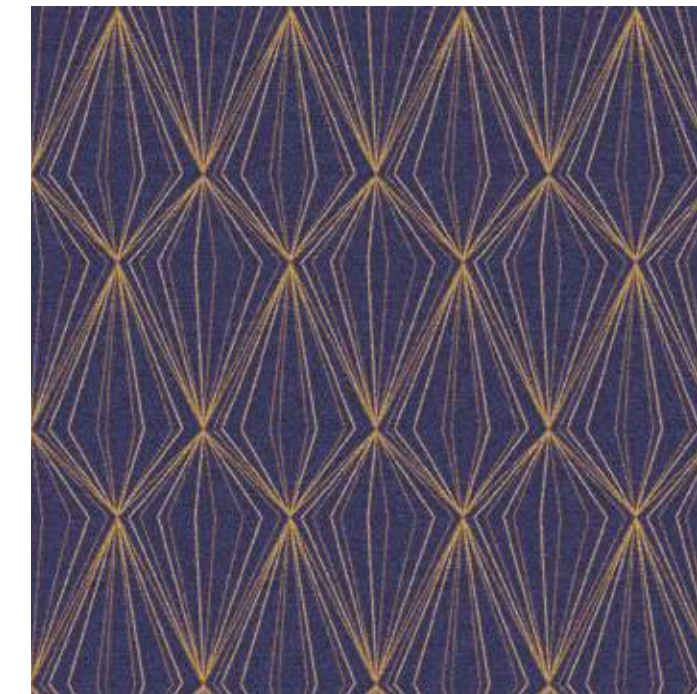

H&L - STATEMENT | **GRAND REX**

261306 | GRAND REX AMETHYST

MEDIDA DE REPETICIÓN:
200 CM X 73,76 CM