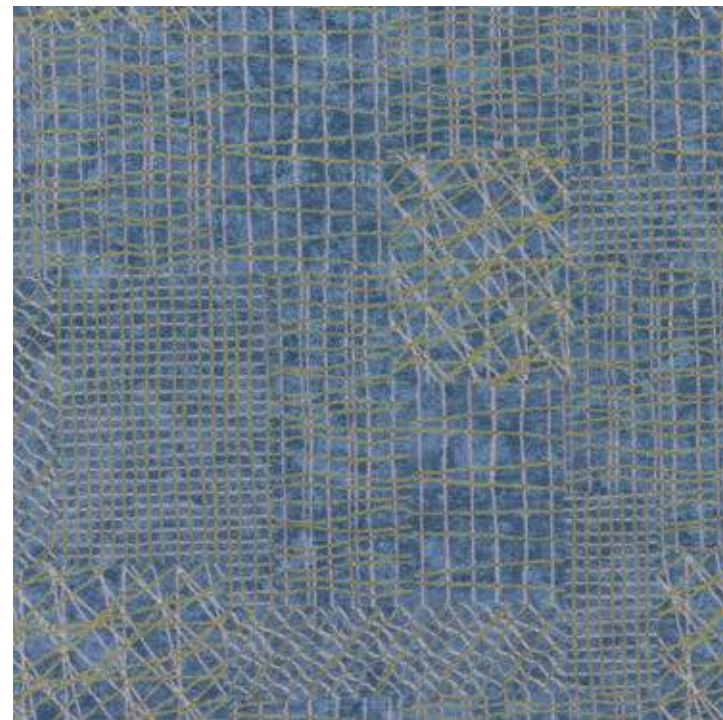

TEXTILE & TEXTURE | NETWORK

560011 | ALLOY

MEDIDA DE REPETICIÓN : 200 CM X 50 CM