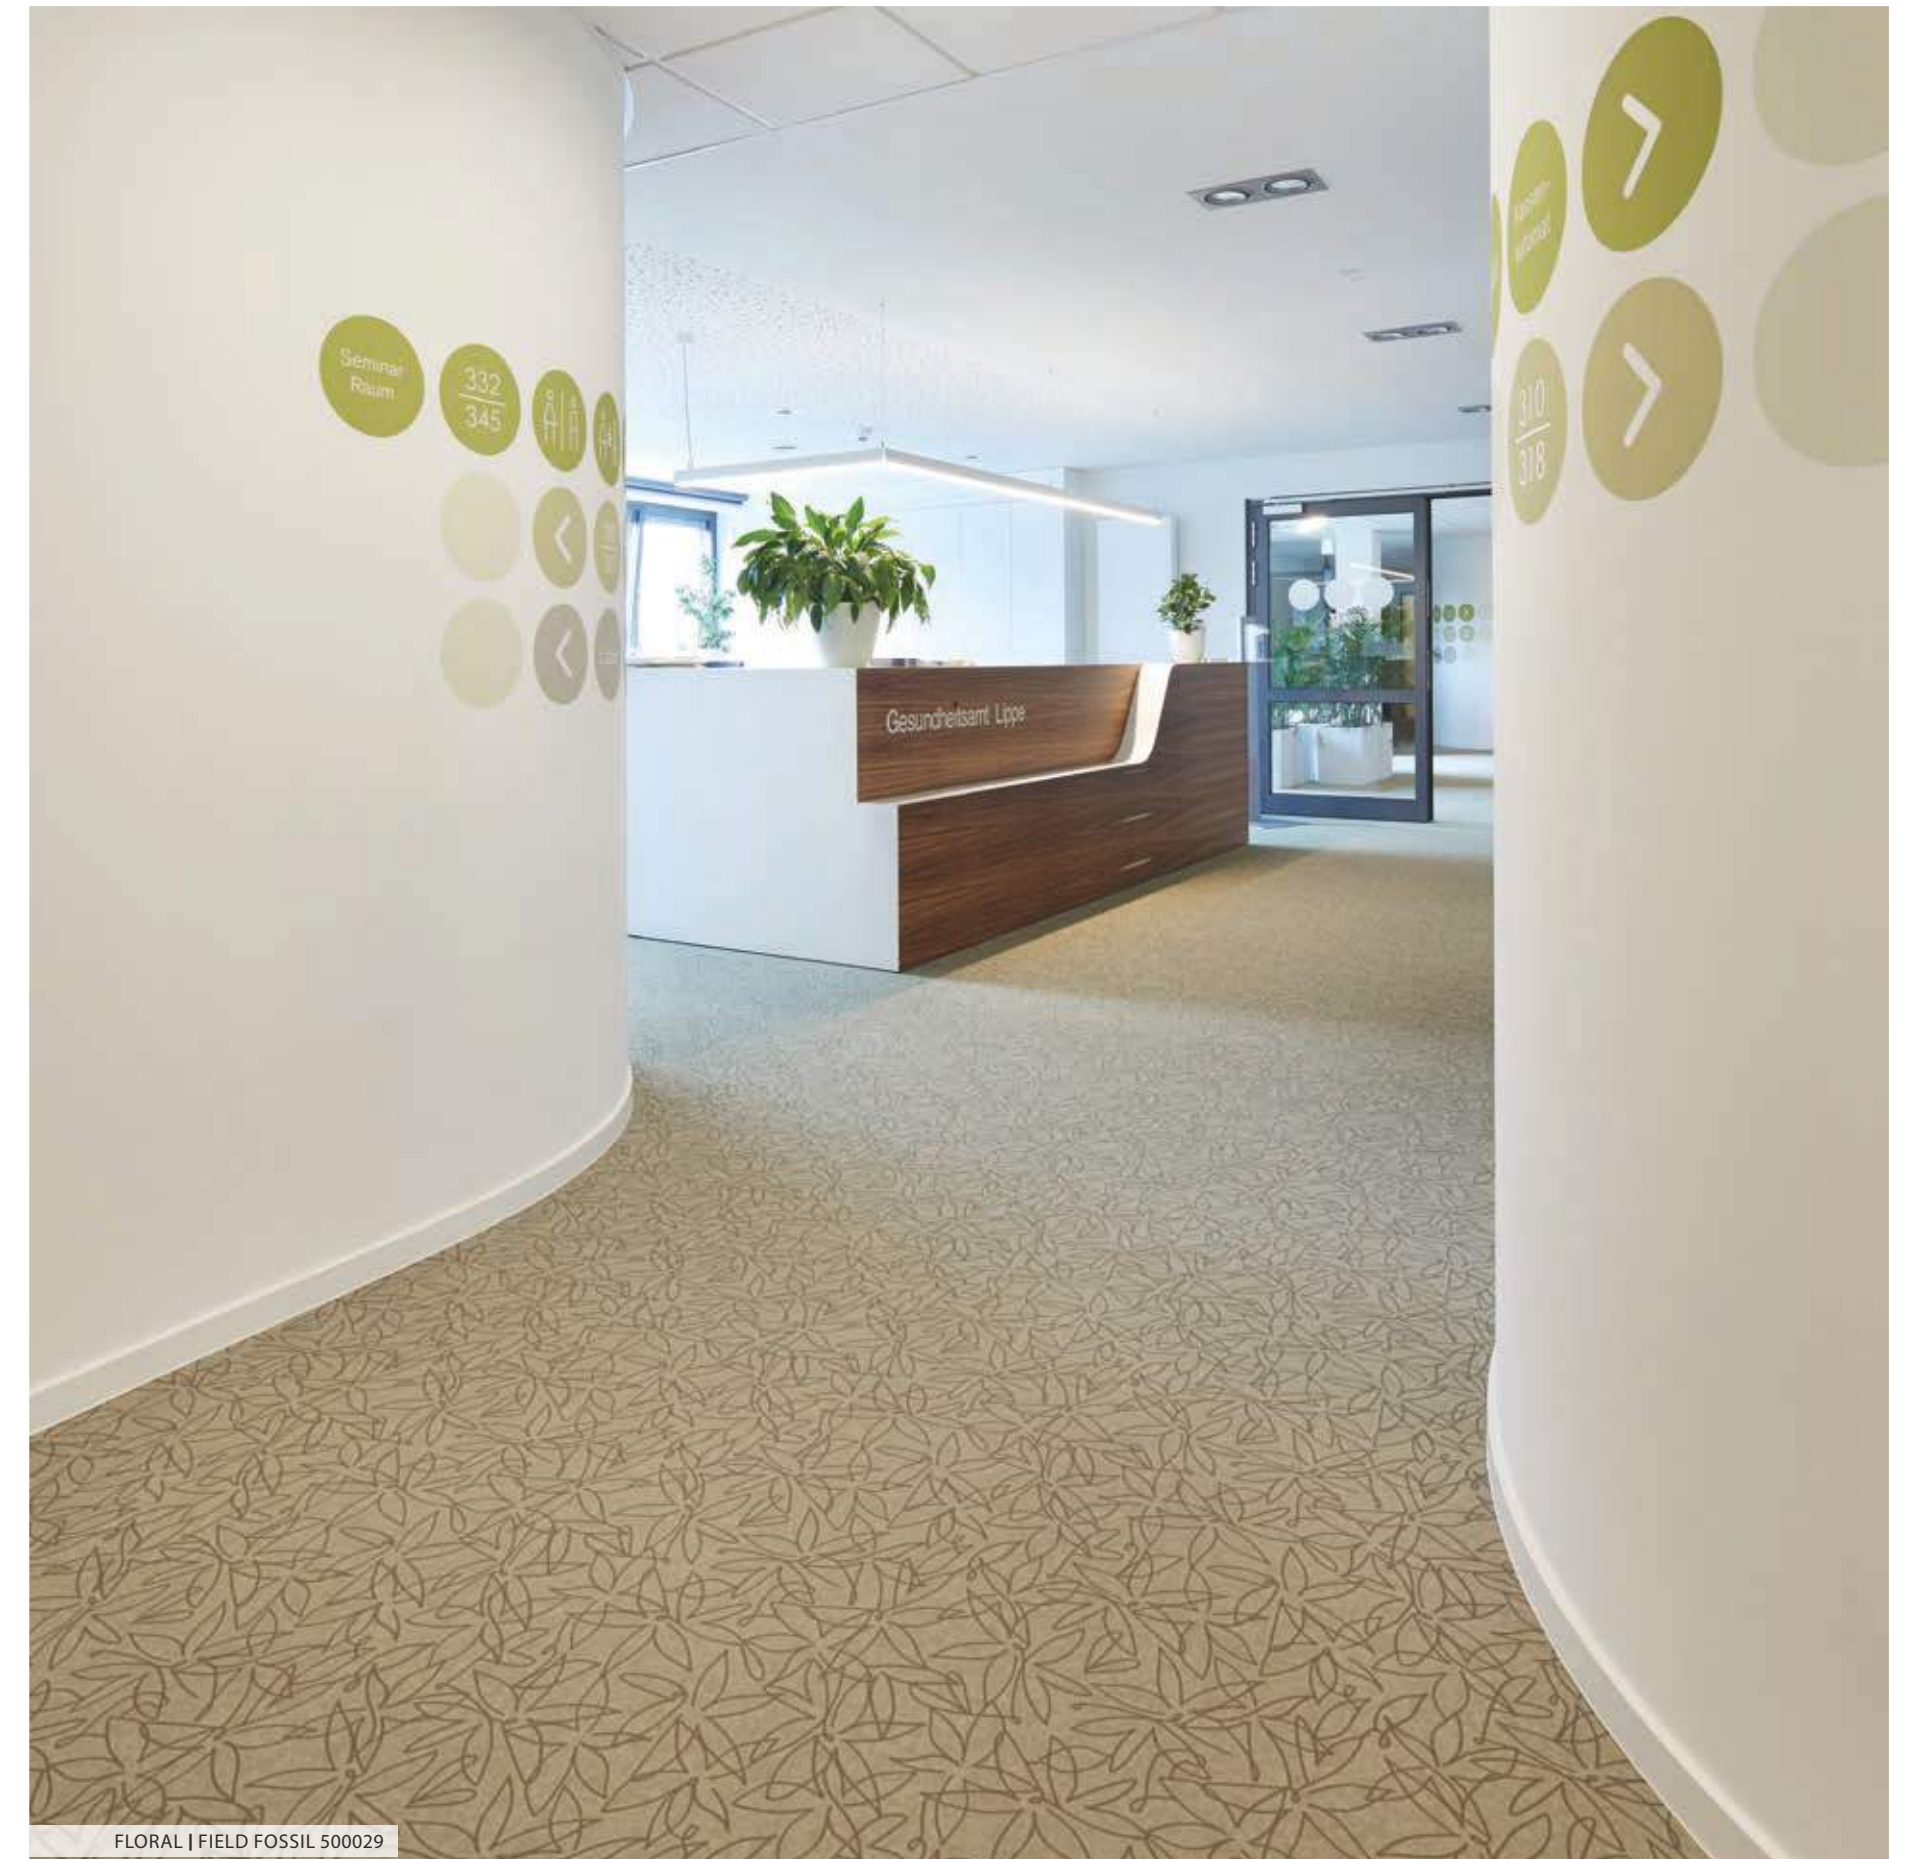

500024 | LIME

500001 | SPRING

500004 | AMBER

500020 | CARNIVAL

500022 | LAKE

500015 | QUARTZ

MEDIDA DE REPETICIÓN : 200 CM X 50 CM

Todos los diseños están disponibles en Flotex next. Añadir el sufijo NX después de la referencia Flotex vision.
Ejemplo: para pedir el color Field amber en Flotex next, la referencia es 500004NX. 500004NX