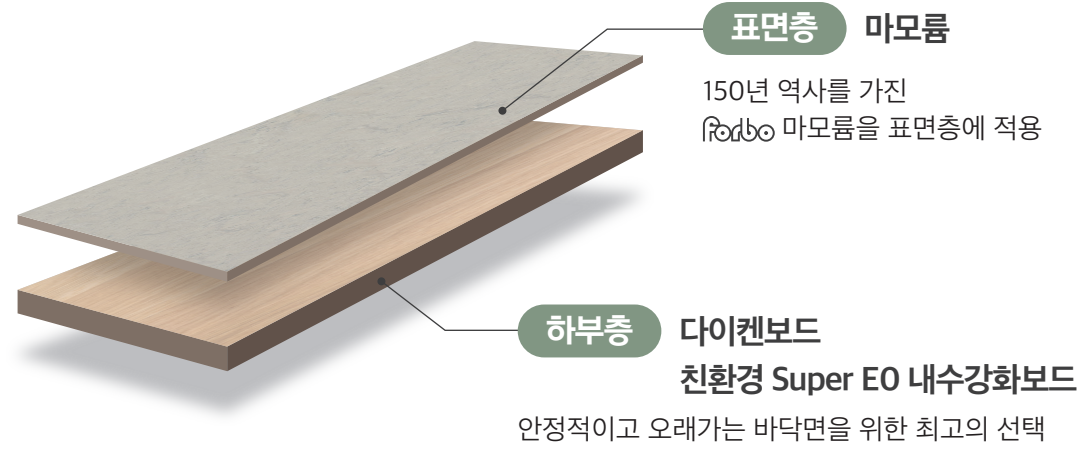

STRUCTURE

친환경 Super E0 등급

포름알데하이드 방출량을 최저치로 낮춘 친환경 마루입니다.

품질 밸런스

표면은 찰힘에 강하며, 바닥면은 온돌 난방에 최적화된 마루입니다.

디자인 밸런스

최신 트렌드를 반영한 색상과 디자인을 구현하였습니다.

뛰어난 표면 강도

topshield^{PRO} 표면마감처리로 찰힘, 긁힘, 오염에 대한 내구성을 높였습니다.

THICKNESS | 7.5mm

STRUCTURE | 마모륨 (2.5mm) + 친환경 Super E0등급 보드 (5.0mm)

SIZE | 135 x 1,205 (mm) | 390 x 1,205 (mm)

SIZE