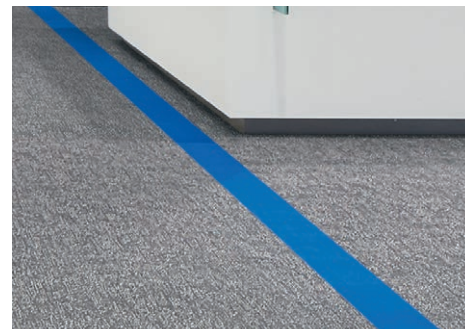

### Bande décorative en Flotex®

Bande décorative en Flotex qui permet de réaliser des plinthes et des joints entre différents dessins et ne peut être utilisée, au sol, qu'avec des références Flotex en lés, de même épaisseur. Cette bande décorative s'accorde parfaitement avec tous les dessins de la collection Flotex colour et peut également être utilisée en association avec les autres collections Flotex.

## Caractéristiques Techniques

BANDE FLOTEX® BORDERS de FORBO FLOORING SYSTEMS	
Hauteur	11 cm – 211*** 22 cm – 232***
Épaisseur	4,3 mm
Longueur	15 m
Carton	Une bobine de 15 m

### Mode de pose :

Mise en œuvre et type de colle (type PU M25 ou 622 eurostar tack) suivant préconisations du fabricant.

Les bandes Flotex® Borders peuvent être utilisées au mur en tant que plinthe de décoration mais également au sol, uniquement avec les produits Flotex en lés, afin de faire du zoning ou de délimiter un accès comme aux extérieurs d'un couloir.