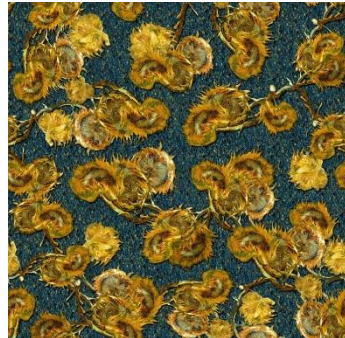

**Almond Blossom**

F70-000939

SAP code : 176509

Sample 50x50 : 176525

Repeat in length 200cm

**Sun Flower**

F70-000940

SAP code : 176510

Sample 50x50 : 176526

Repeat in length 100cm

**Patch of Grass**

F70-000941

SAP code : 176521

Sample 50x50 : 176527

Repeat in length 100cm

**Lullaby**

F70-000942

SAP code : 176522

Sample 50x50 : 176528

Repeat in length 69cm

**Postman**

F70-000943

SAP code : 176523

Sample 50x50 : 176529

Repeat in length 200cm

**Terrace at Night**

F70-000944

SAP code : 176524

Sample 50x50 : 176530

Repeat in length 100cm