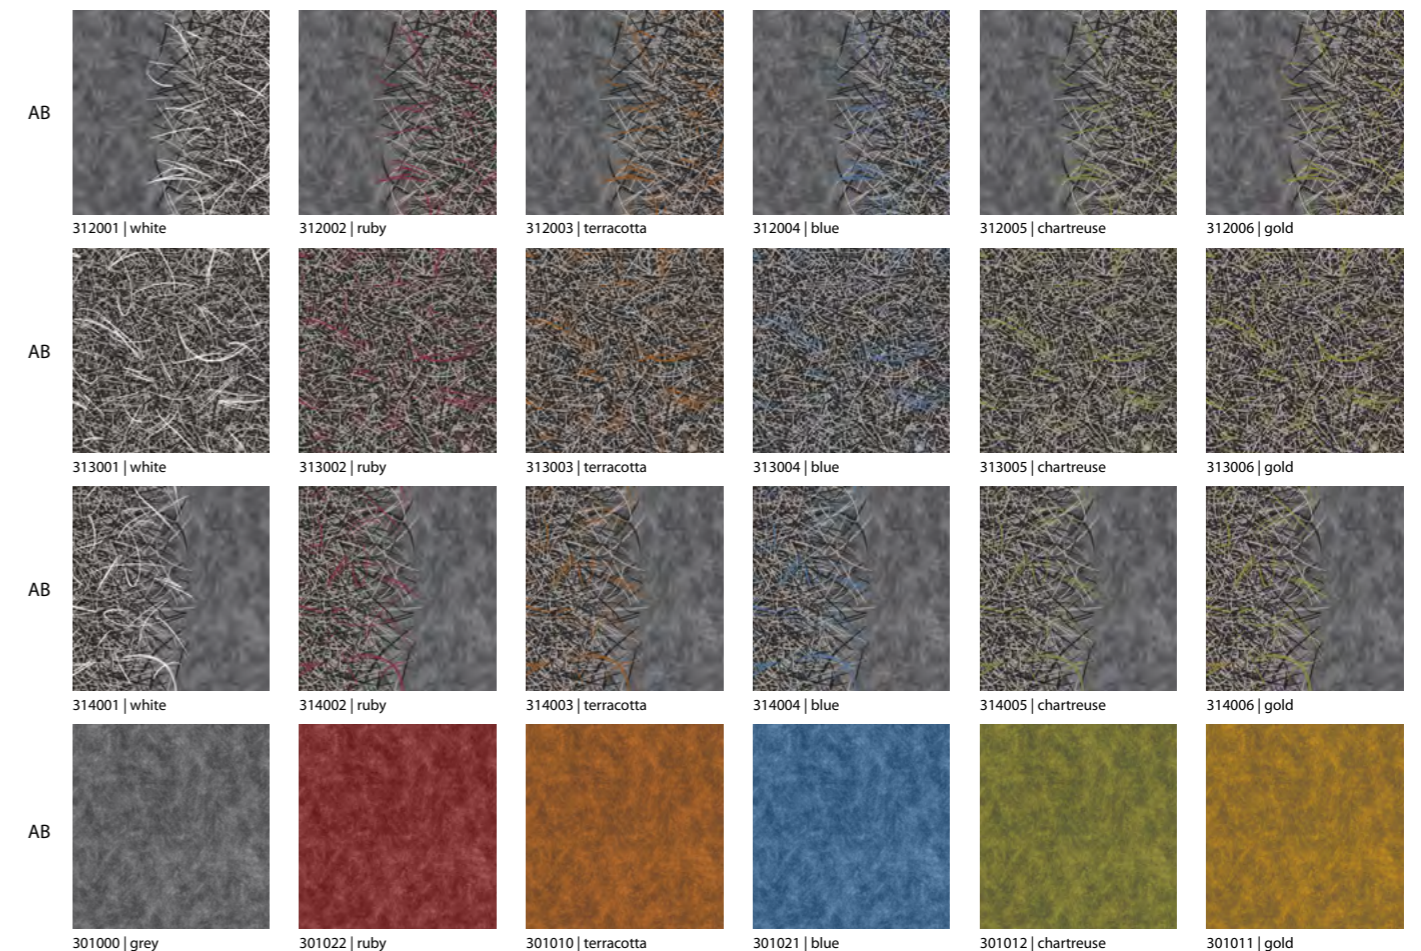

vortex

“Organised chaos of the wind on the field”

Philippe Starck

Vortex is een reeks van elementen die ontworpen zijn om de manier waarop we een ruimte bekijken te veranderen. Het biedt een flexibele oplossing om plannen voor grote en kleine ruimten te bedenken met patronen die vrij kunnen worden gecombineerd en verwisseld. Zo creëert u moeiteloos een contrast tussen grootschalig design en een semi-effen textuur. Het Vortex-design is verkrijgbaar in zes unieke schema's met accentkleuren.