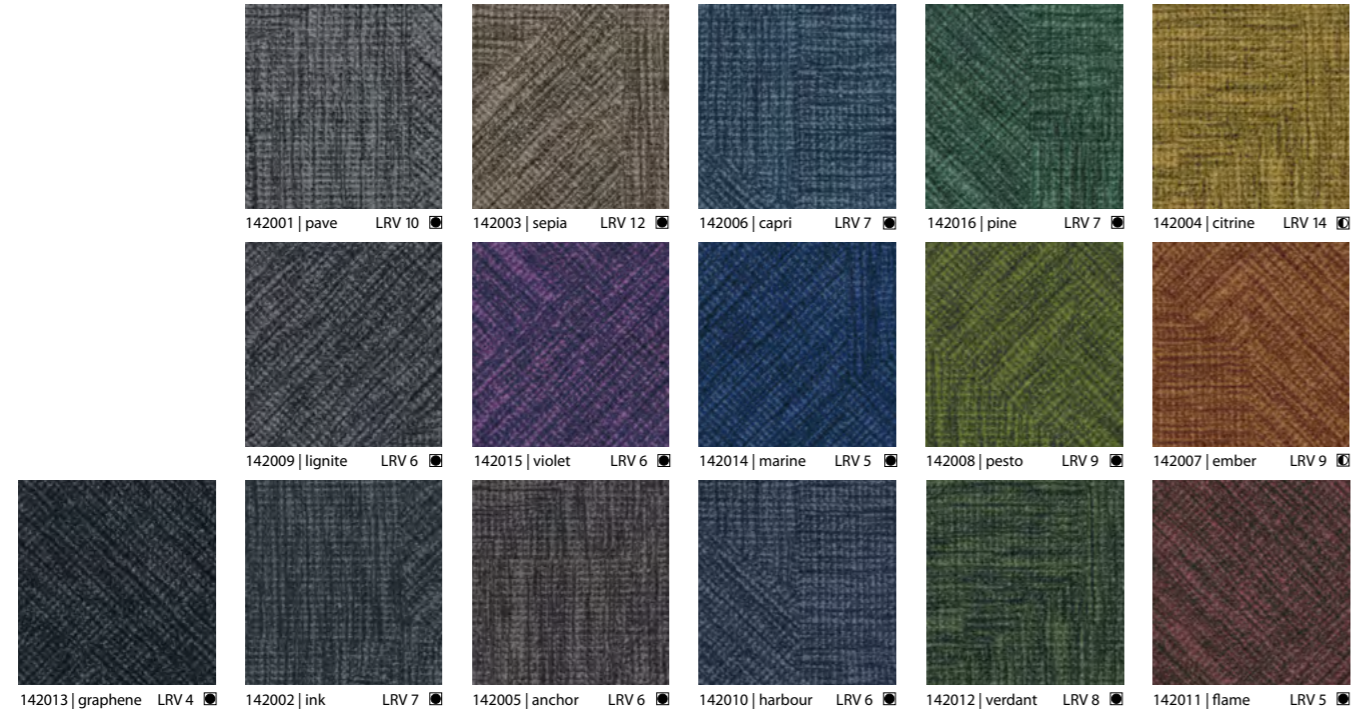

flotex® planks frameweave

Flotex Frameweave is geïnspireerd op dikke geweven stoffen en grafische prints. Door de patronen in het onopvallende design creëren de planks een complex en dynamisch effect. Dankzij de ruime waaier aan kleuren is een Flotex Frameweave vloer uitermate veelzijdig. Voor een indrukwekkend resultaat.