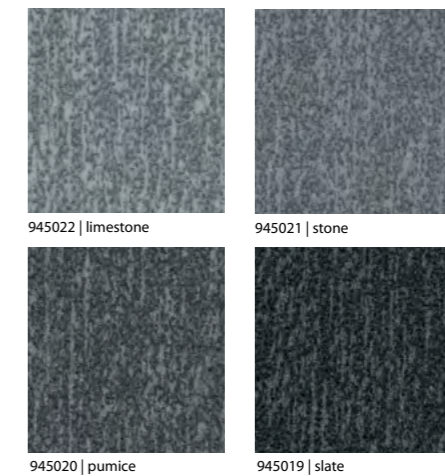

Flotex Canyon 945022 | limestone + 945021 | stone + 945020 | pumice + 945019 | slate