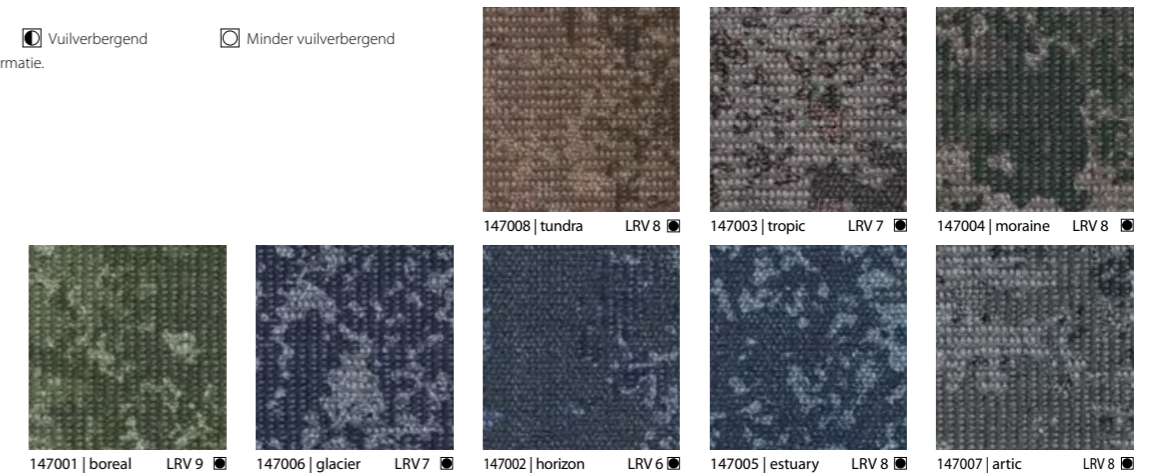

Flotex Planks Montage 147008 | tundra
+ Flotex Planks Ombré 149008 | tundra

Vervuilingclassificatie
☒ Zeer vuilverbergend
☐ Vuilverbergend
☐ Minder vuilverbergend
Zie pagina 290 voor meer informatie.