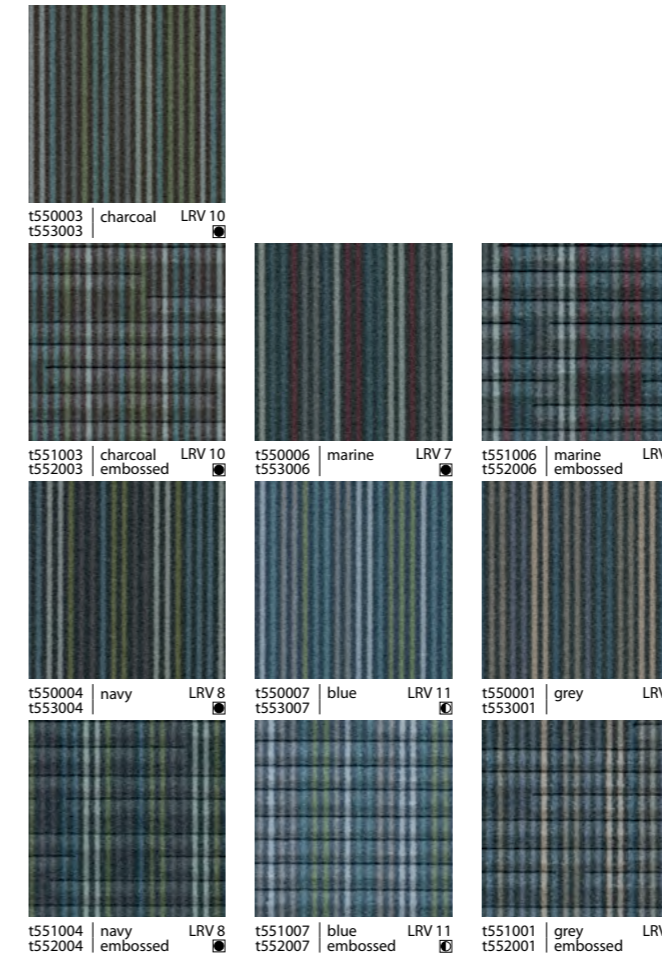

Omschrijving	Gevlokte vloer
Afmetingen	50 x 50 cm, 25 x 50 cm (3 m² per doos)
Totale dikte	ISO 1765 5,3 mm
Slipweerstand	Pendulum test Nat – laag slipgevaar
Collectie omvang	12
Gebruiks- klassificatie	EN 1307 Klasse 33
Contactgeluid- reductie	EN ISO 717-2 ΔLw = 19 dB
CE	EN 14041
Brandgedrag	EN 13501-1 B_{fl}-s1
Slipweerstand	EN 13893 DS: ≥0.30
Statische elektriciteit	EN ISO 10965 < 2 kV