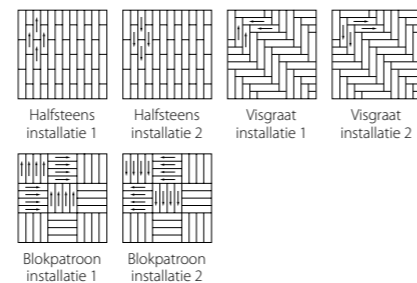

flotex® planks frameweave

Flotex Frameweave is geïnspireerd op dikke geweven stoffen en grafische prints. Door de patronen in het onopvallende design creëren de planks een complex en dynamisch effect. Dankzij de ruime waaier aan kleuren is een Flotex Frameweave vloer uitermate veelzijdig. Voor een indrukwekkend resultaat.

Voor Flotex planks raden we 542 Eurofix Tack Plus aan. Volledige technische specificaties zijn beschikbaar op www.forbo-flooring.be.
Let op: digitale weergaven kunnen afwijken van het daadwerkelijke product. Bestel een staal om het volledige effect te zien.

Omschrijving	Gevlokte vloer	
Afmetingen	100 x 25 cm (2,5 m² per doos)	
Totale dikte	ISO 1765	5 mm
Slipweerstand	Pendulum test	Nat – laag slipgevaar
Collectie omvang	16	
Gebruiks-klassificatie	EN 1307	Klasse 33
Contactgeluid-reductie	EN ISO 717-2	ΔLw = 19 dB
CE	EN 14041	
Brandgedrag	EN 13501-1	B_{fl}-s1
Slipweerstand	EN 13893	DS: ≥0.30
Statische elektriciteit	EN ISO 10965	< 2 kV

flotex® planks refract

Licht dat in gebouwen gereflecteerd en gebroken wordt, geeft het contrasterende patroon van de Flotex Refract planks een getextureerd effect. Een Flotex Refract vloerdessin is complex, dynamisch en levendig. Flotex Refract planks kunnen altijd op een willekeurige manier geïnstalleerd worden. Voor een verbluffend mooie en uiterst unieke vloer.

Afmeting plank 100 x 25 cm

Omschrijving	Gevlokte vloer	
Afmetingen	100 x 25 cm (2,5 m² per doos)	
Totale dikte	ISO 1765	5 mm
Slipweerstand	Pendulum test	Nat – laag slipgevaar
Collectie omvang	6	
Gebruiks-klassificatie	EN 1307	Klasse 33
Contactgeluid-reductie	EN ISO 717-2	ΔLw = 19 dB
CE	EN 14041	
Brandgedrag	EN 13501-1	B_{fl}-s1
Slipweerstand	EN 13893	DS: ≥0.30
Statische elektriciteit	EN ISO 10965	< 2 kV