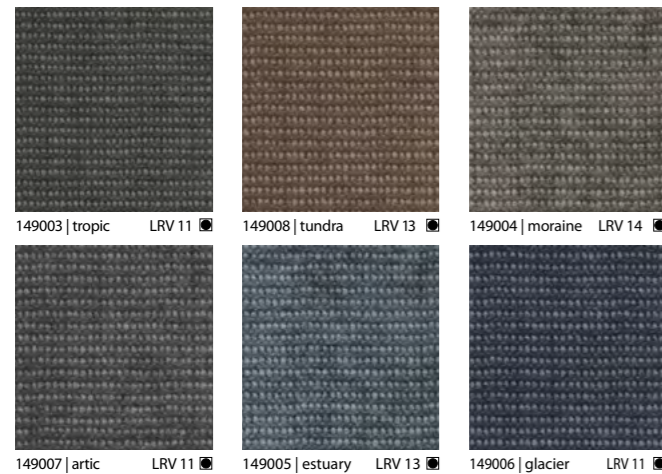

Flotex Planks Ombré 149002 | horizon
+ 149005 | estuary + 149006 | glacier

Voor Flotex planken raden we 542 Eurofix Tack Plus aan. Volledige technische specificaties zijn beschikbaar op www.forbo-flooring.be.
Let op: digitale weergaven kunnen afwijken van het daadwerkelijke product. Bestel een staal om het volledige effect te zien.

flotex® planks

montage

Afmeting plank
100 x 25 cm

De gelaagde textuur met complexe, gestructureerde patronen die in elkaar overvloeien, creëert een elegante en eigentijdse uitstraling. Flotex Montage kan perfect alleen geplaatst worden, maar is ook te combineren met Ombré planken om de vloer te verdelen in verschillende zones.