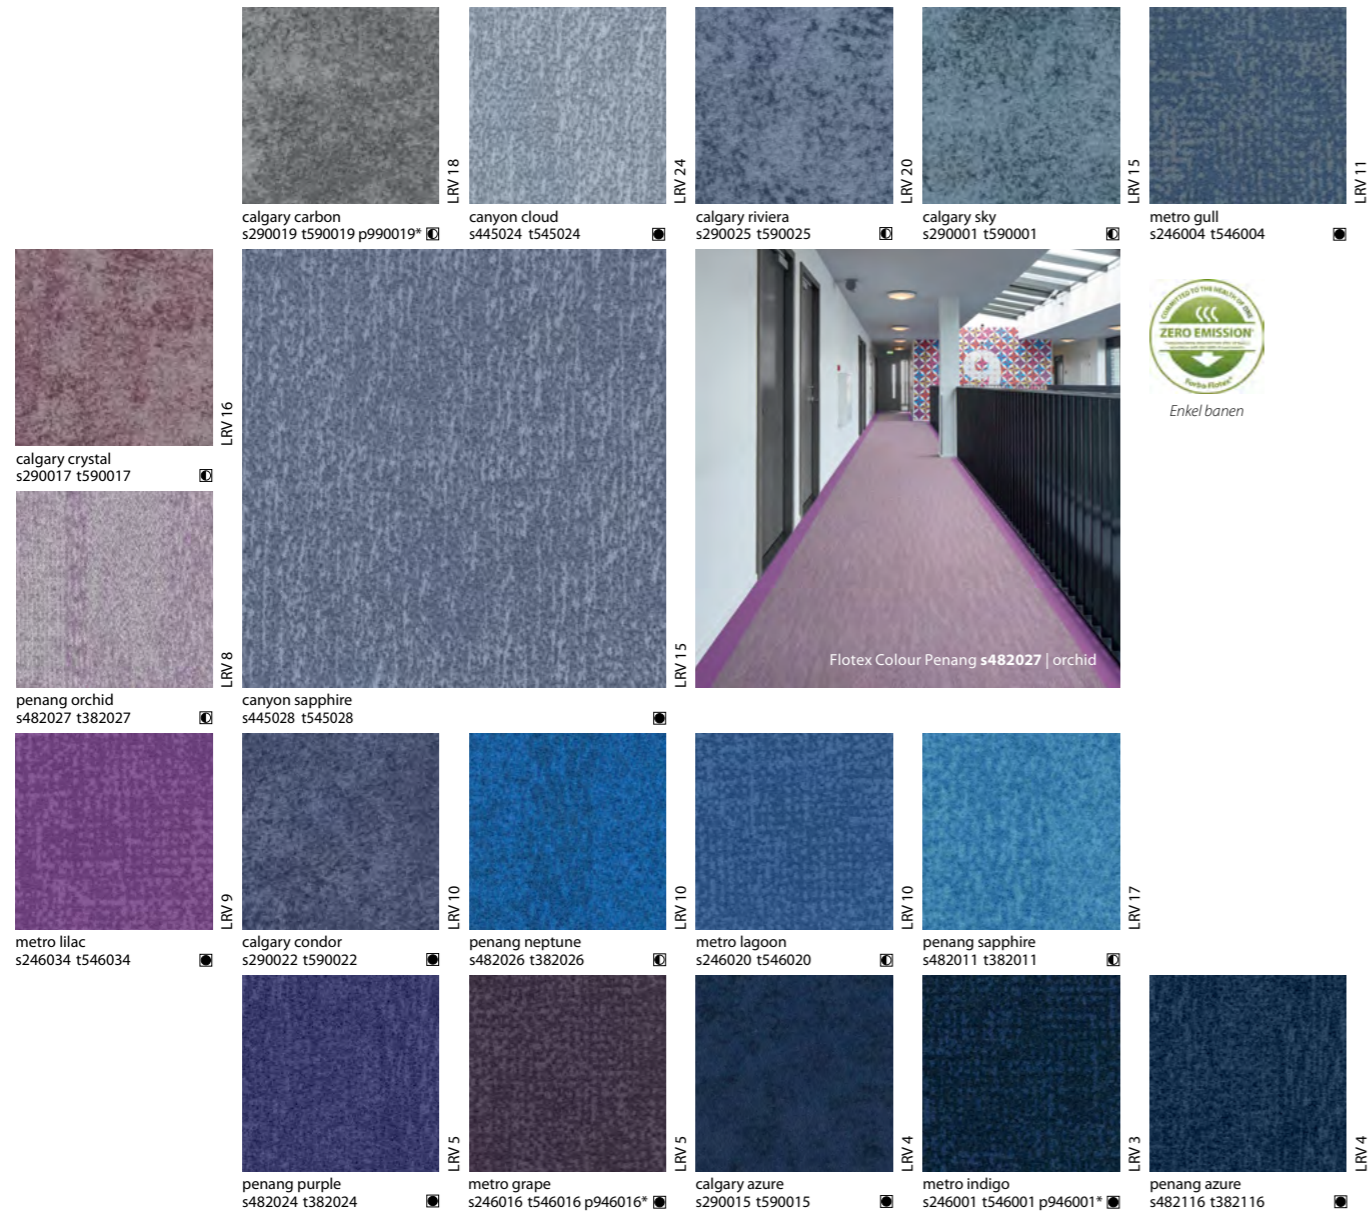

Enkel banen

Flotex Colour Penang s482027 | orchid