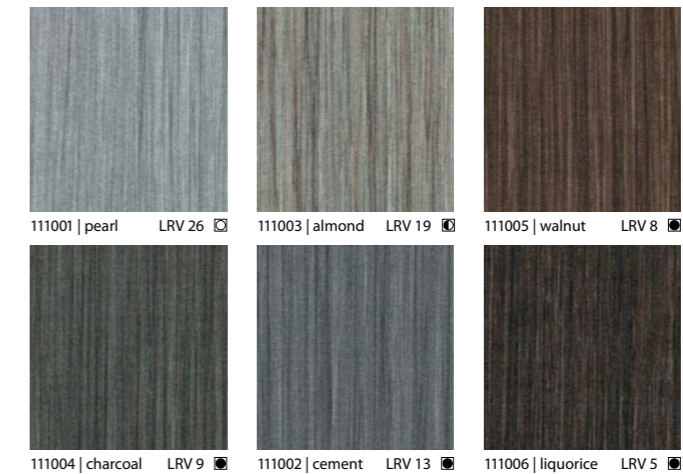

Flotex Planks Seagrass 111003 | almond + 111006 | liquorice