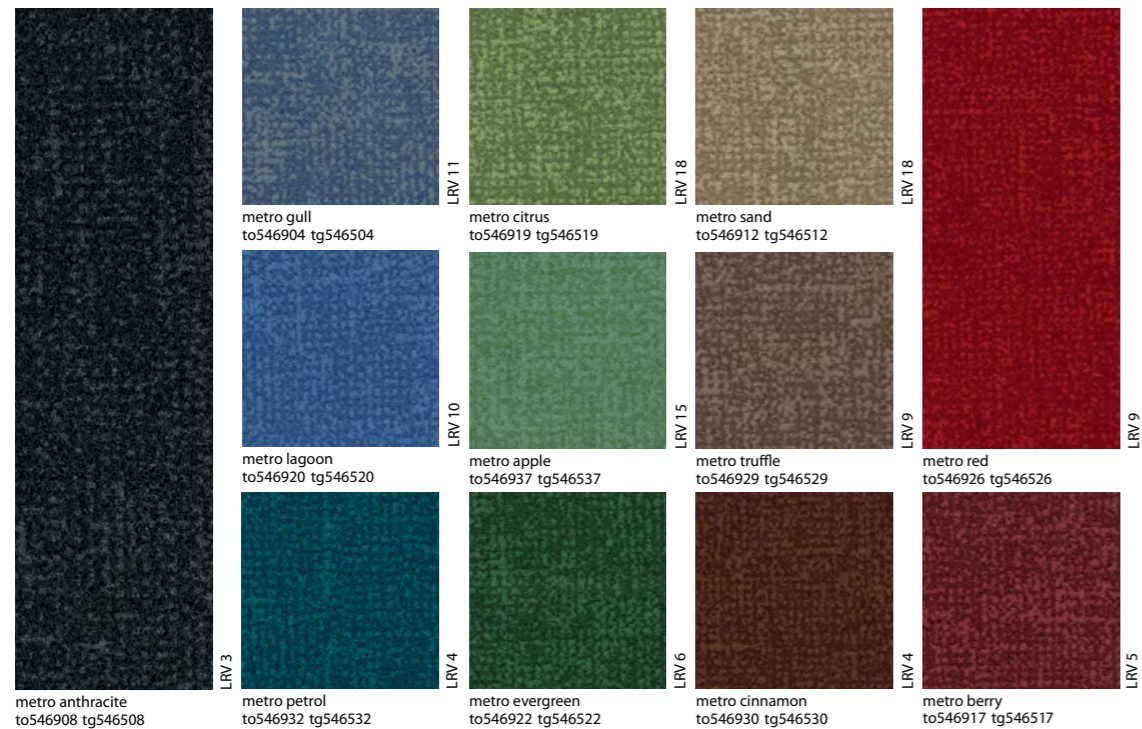

*Verkrijgbaar in planken van 100 x 25 cm.

FLOTEX COLOUR MET RELIËF/EMBOSSING

Wilt u dat bepaalde delen van uw vloer in het oog springen? Kies dan voor de reliëftegels. Op deze manier speelt u heel eenvoudig met het vloerdesign en plaatst u specifieke zones of zelfs afzonderlijke tegels met gemak in de spotlights. U kunt kiezen uit twaalf Flotex Colour-items, die verkrijgbaar zijn met het Organic- of met het Glass-reliëf. Onze Flotex Cityscape-collectie omvat ook reliëftegels. Alle in reliëf gemaakte Flotex tegels presteren net zo uitmuntend als alle andere gevlokte Flotex vloeren.

Emboss glass

Met dit willekeurige geometrische patroon, dat geïnspireerd is op glas, geeft u een vloer een opvallend accent.

Flotex Colour Metro t546011 | pebble + t546017 & tg546517 | berry

Flotex Colour Metro t546011 | pebble + tg546517 | berry