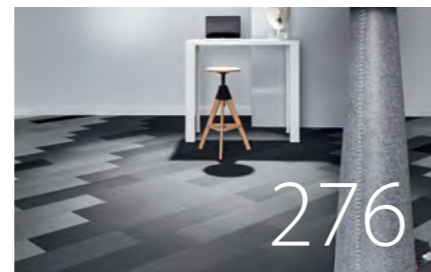

275

flotex® planks

box cross

Met Flotex Box Cross planken bepaalt u de ruimte. Met Box Cross is elke plank uniek, het bestaat namelijk uit een patroon dat subtiel verandert van kruis tot vierkant terwijl een diagonale textuur de planken samenvoegt tot een geheel. Voor een opvallend contrast tussen helder en donker, en een fascinerend spel van licht en schaduw.