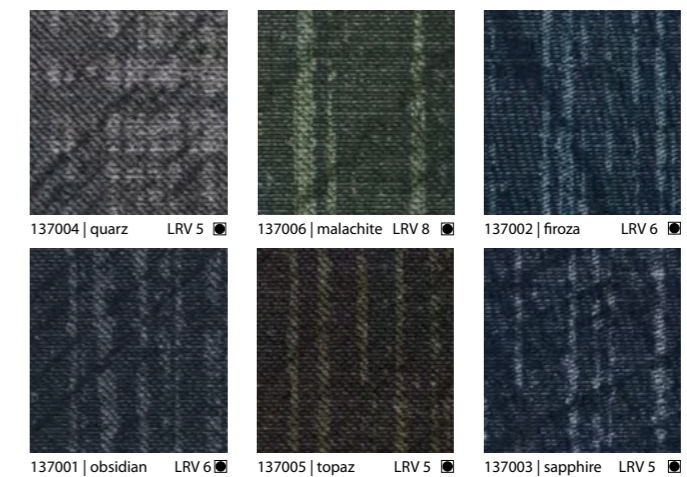

Afmeting plank 100 x 25 cm

Omschrijving	Gevlokte vloer	
Afmetingen	100 x 25 cm (2,5 m² per doos)	
Totale dikte	ISO 1765	5 mm
Slipweerstand	Pendulum test	Nat – laag slipgevaar
Collectie omvang	6	
Gebruiks-klassificatie	EN 1307	Klasse 33
Contactgeluid-reductie	EN ISO 717-2	ΔLw = 19 dB
CE	EN 14041	
Brandgedrag	EN 13501-1	B_{fl}-s1
Slipweerstand	EN 13893	DS: ≥0.30
Statische elektriciteit	EN ISO 10965	< 2 kV