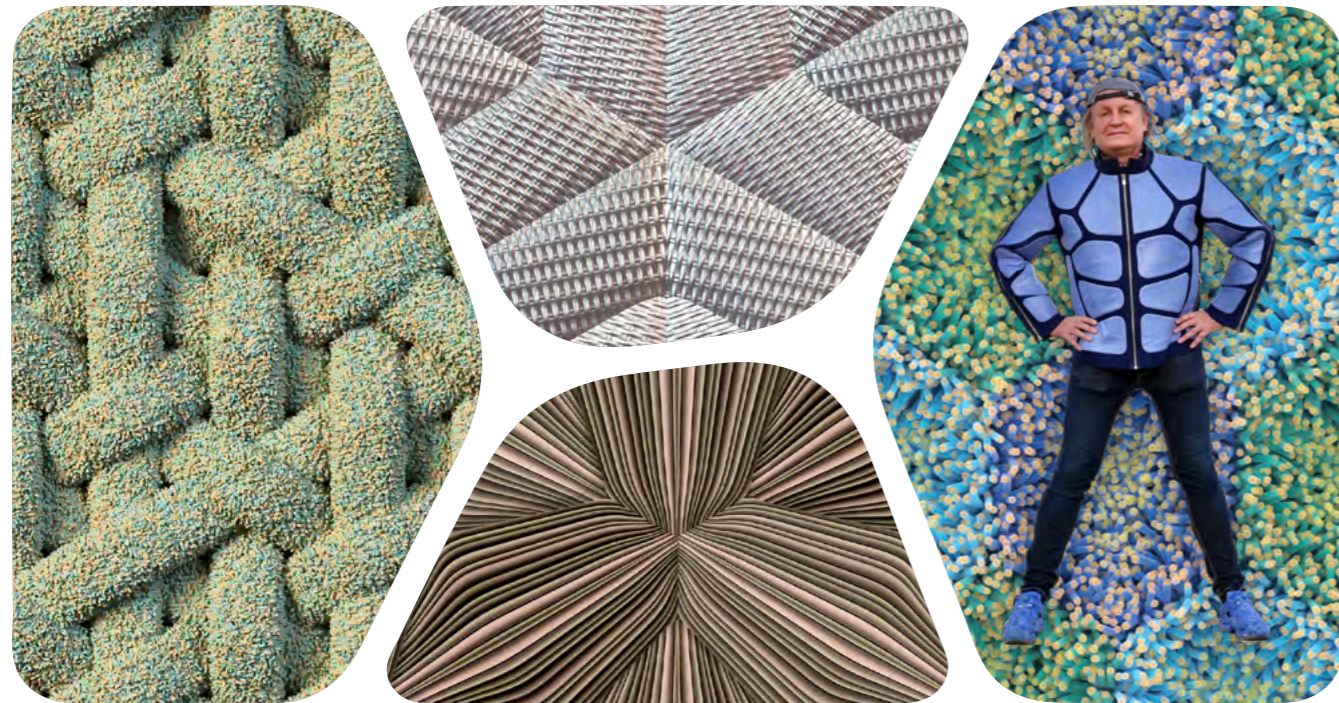

"Als architect, interieurontwerper en designer van transmissievormen liet ik me voor deze collectie inspireren door mijn ervaringen, waarnemingen en fascinaties rond diverse domeinen binnen de designwereld. Deze ideeën zijn gevisualiseerd in de samenwerking met Forbo Flooring door middel van digitaal druk met hoge resolutie, en dat op een ondergrond van zowel textiel als vinyl. Door de unieke eigenschappen van elke ondergrond krijgen mijn beelden een heel aparte uitstraling.

Ik heb bij de collectie gespeeld met het idee van architecturale modulaire vormen, en getracht de ruimte om ons heen architectonisch in te delen. Daarvoor heb ik repetitieve geometrische vormen, zoals zeshoeken, trapeziums en gevlochten structuren gebruikt, die de basis van de collectie vormen.

Mijn ervaring in interieurdesign heeft me ertoe aangezet deze structuren te combineren met de texturen van klassieke interieurmaterialen, zoals hout, stoffen, metaal en leer.

Als ontwerper van industriële vormen ben ik gefascineerd door organische structuren, maar ook door nieuwe 3D-druktechnieken. Door deze elementen te combineren met de geometrische vormen, krijgen mijn ontwerpen een zachte, driedimensionale toets.

In mijn ontwerpen experimenteer ik graag. Ik neem de schoonheid van de natuur in me op en observeer de fysische fenomenen die ons omringen. Daar haal ik vaak mijn inspiratie voor nieuwe projecten uit. Een unieke artistieke interpretatie.

De collectie is doorweven met een terugkerend thema dat het kleurspel van aangrenzende modulaire vormen tot leven brengt. In de natuur zien we dit in de breking en opname van de lichtweerspiegeling. Ik heb me hierdoor laten leiden in mijn ontwerp. Elk motief krijgt een dimensie en subtiel accent dat speelt met de traditionele, vertrouwde modulaire patronen. Dat schept een boeiend samenspel tussen klassieke vormen en onze hedendaagse technologie."

KIES HET TYPE VLOER DAT BIJ UW PROJECT PAST

Alle technische informatie over deze productconstructies kunt u vinden op onze website www.forbo-flooring.be