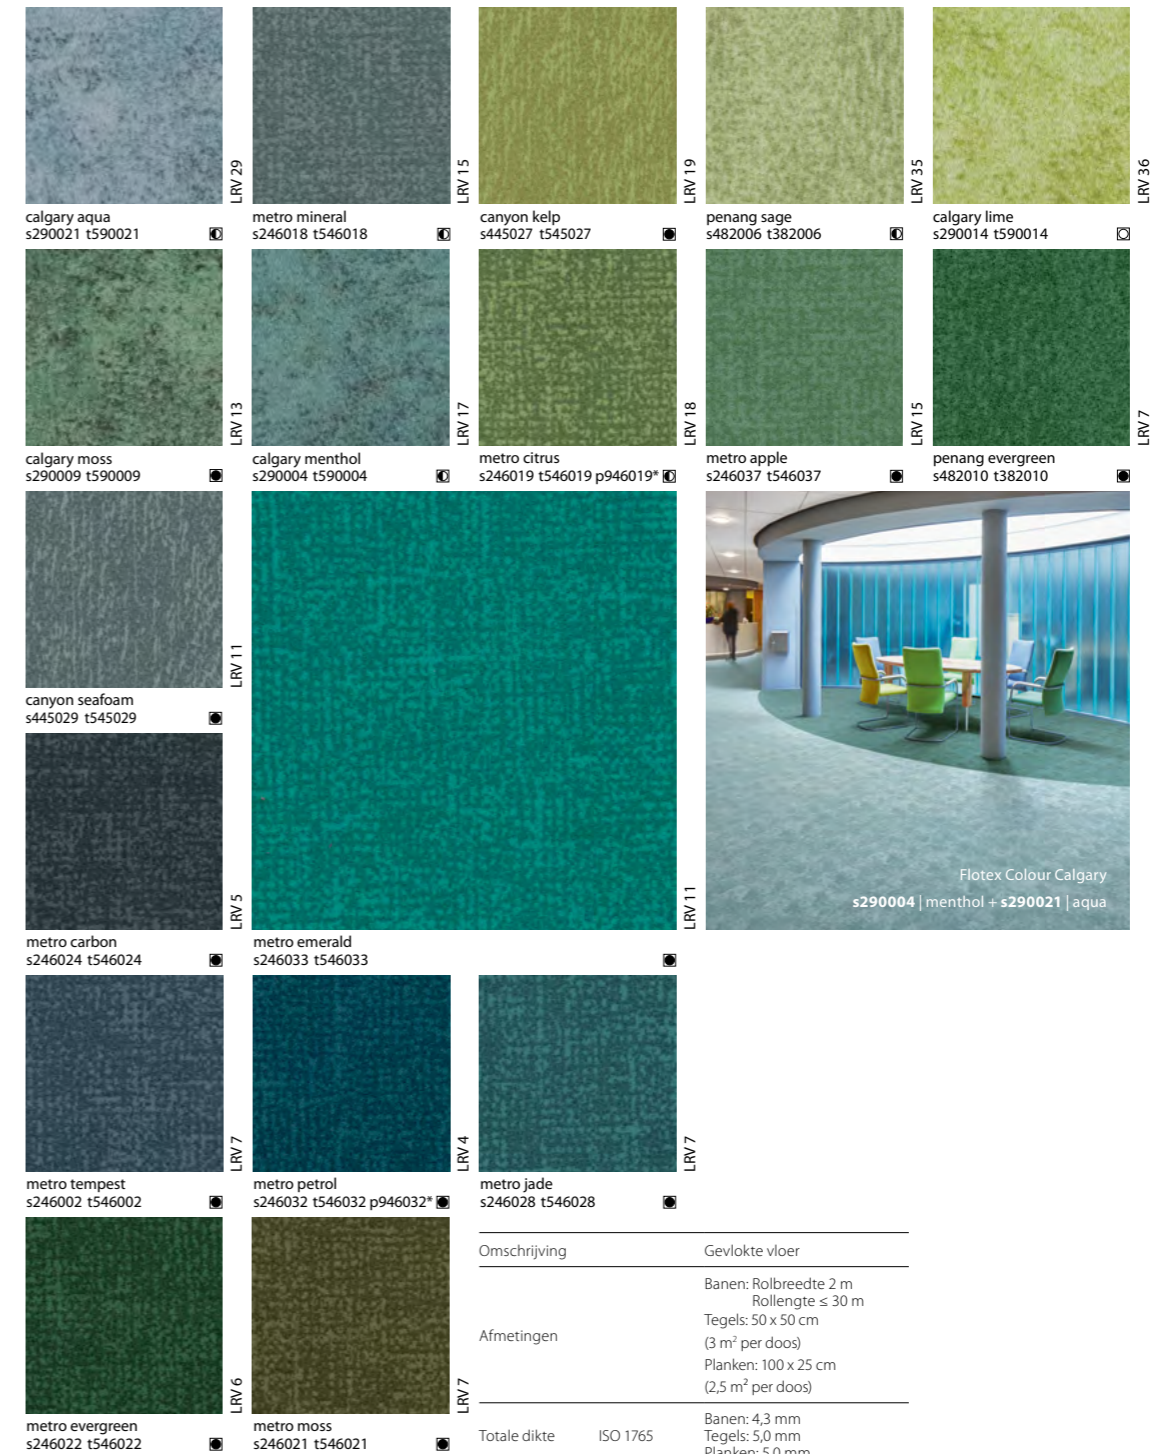

Flotex Colour Calgary
s290004 | menthol + s290021 | aqua

Vervuilingclassificatie

- Zeer vuilverbergend
- ◐ Vuilverbergend
- ◑ Minder vuilverbergend

Zie pagina 290 voor meer informatie.

s = banen t = tegels

*Verkrijgbaar in planken van 100 x 25 cm.

Onze aanbevolen lijmen voor Flotex in banen zijn 540 Eurosafe Special of 640 Eurostar Special. Voor Flotex tegels raden we 542 Eurofix Tack Plus aan. Volledige technische specificaties zijn beschikbaar op www.forbo-flooring.be.

Let op: digitale weergaven kunnen afwijken van het daadwerkelijke product. Bestel een staal om het volledige effect te zien.

Omschrijving	Gevlokte vloer	
Afmetingen	Banen: Rolbreedte 2 m Rollengte ≤ 30 m Tegels: 50 x 50 cm (3 m² per doos) Planken: 100 x 25 cm (2,5 m² per doos)	
Totale dikte	ISO 1765	Banen: 4,3 mm Tegels: 5,0 mm Planken: 5,0 mm
Slipweerstand	Pendulum test	Nat – laag slipgevaar
Collectie omvang	90	
Gebruiksclassificatie	EN 1307	Klasse 33
Contactgeluidreductie	EN ISO 717-2	Banen: ΔLw = 20 dB Tegels: ΔLw = 19 dB Planken: ΔLw = 19 dB
CE	EN 14041	
Brandgedrag	EN 13501-1	B₁-s1
Slipweerstand	EN 13893	DS: ≥0.30
Statische elektriciteit	EN ISO 10965	< 2 kV

*Verkrijgbaar in planken van 100 x 25 cm.