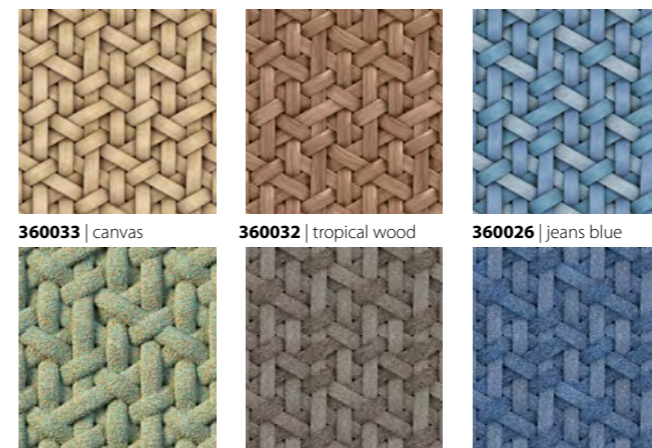

flotex®

360004 | grey jeans 360005 | stripes 360006 | linear beige 360007 | linear grey
 360008 | woven 360009 | jute 360010 | flannel 360011 | indigo jeans

eternal®

360027 | knit 360029 | stripes XL 360010 | flannel 360028 | indigo jeans XL
 360030 | light wood 360031 | honey wood

flotex®

360012 | metal plate 360013 | grey pleated 360014 | jeans 360015 | ink pleated
 360016 | metal weave 360017 | braided 360018 | tweed

eternal®

360016 | metal weave 360017 | braided 360018 | tweed 360014 | jeans
 360012 | metal plate 360025 | brown leather

WICKER

CREATED BY MAC STOPA

Created by Mac Stopa 360023F | jeans grey XS + 360026E | jeans blue

Wicker is gebaseerd op de traditionele structuur van een geweven motief, maar overstijgt het gewone. Verschillende texturen die vertrouwd aanvoelen, krijgen in deze nevenschikking een intrigerend en opmerkelijk karakter.

flotex®

360019 | graphic wood 360020 | weave 360021 | denim
 360022 | canvas XS 360023 | jeans grey XS 360024 | jeans blue XS

eternal®

360033 | canvas 360032 | tropical wood 360026 | jeans blue
 360034 | grass 360020 | weave 360021 | denim