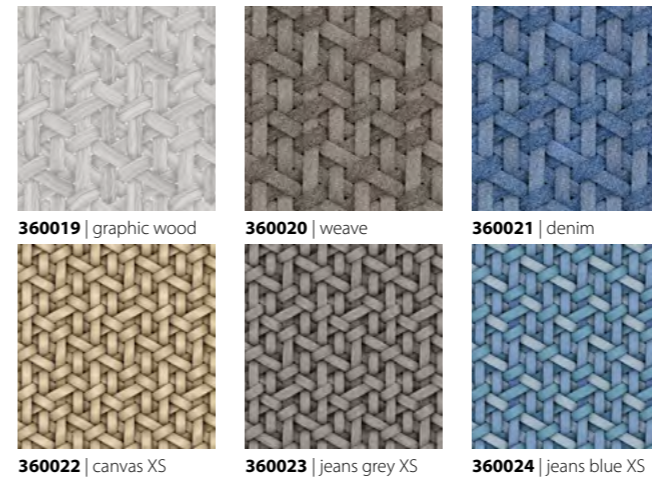

flotex®

360004 | grey jeans 360005 | stripes 360006 | linear beige 360007 | linear grey
 360008 | woven 360009 | jute 360010 | flannel 360011 | indigo jeans

eternal®

360027 | knit 360029 | stripes XL 360010 | flannel 360028 | indigo jeans XL
 360030 | light wood 360031 | honey wood

flotex®

360012 | metal plate 360013 | grey pleated 360014 | jeans 360015 | ink pleated
 360016 | metal weave 360017 | braided 360018 | tweed

eternal®

360016 | metal weave 360017 | braided 360018 | tweed 360014 | jeans
 360012 | metal plate 360025 | brown leather

WICKER

CREATED BY MAC STOPA

Created by Mac Stopa 360023F | jeans grey XS + 360026E | jeans blue

Wicker is gebaseerd op de traditionele structuur van een geweven motief, maar overstijgt het gewone. Verschillende texturen die vertrouwd aanvoelen, krijgen in deze nevenschikking een intrigerend en opmerkelijk karakter.

flotex®

360019 | graphic wood 360020 | weave 360021 | denim
 360022 | canvas XS 360023 | jeans grey XS 360024 | jeans blue XS

eternal®

360033 | canvas 360032 | tropical wood 360026 | jeans blue
 360034 | grass 360020 | weave 360021 | denim