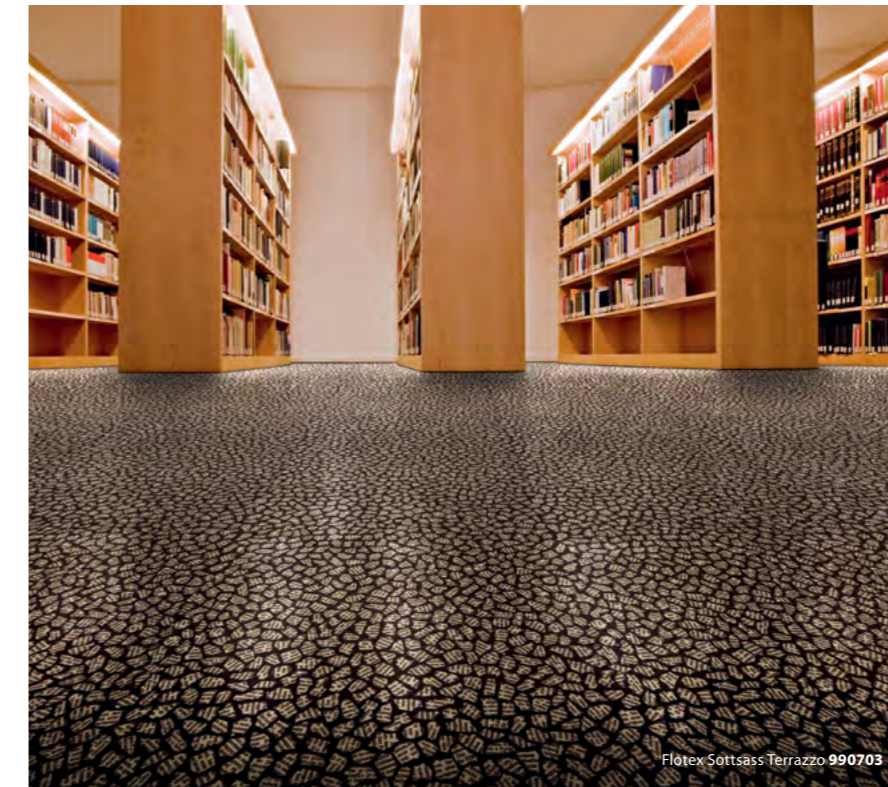

Omschrijving	Gevlokte vloer	
Afmetingen	Rolbreedte 2 m Rollengte ≤ 30 m	
Totale dikte	ISO 1765	4,3 mm
Slipweerstand	Pendulum test	Nat – laag slipgevaar
Collectie omvang	13	
Gebruiks-klassificatie	EN 1307	Klasse 33
Contactgeluid-reductie	EN ISO 717-2	ΔLw = 20 dB
CE	EN 14041	
Brandgedrag	EN 13501-1	B₁-s1
Slipweerstand	EN 13893	DS: ≥0.30
Statische elektriciteit	EN ISO 10965	< 2 kV

Onze aanbevolen lijm is 540 Eurosafe Special of 640 Eurostar Special. Volledige technische specificaties zijn beschikbaar op www.forbo-flooring.be.
Let op: digitale weergaven kunnen afwijken van het daadwerkelijke product. Bestel een staal om het volledige effect te zien.

Alle items uit deze collectie worden op bestelling gemaakt. Levertermijn op aanvraag.