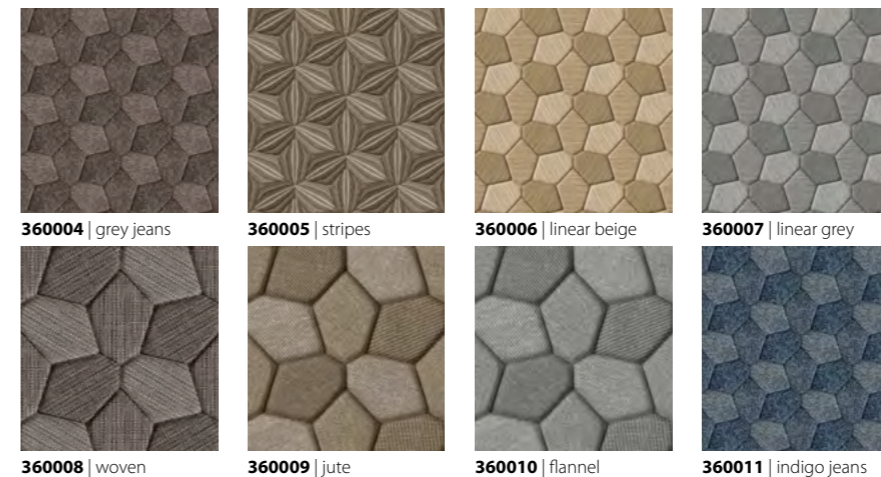

KIES HET TYPE VLOER DAT BIJ UW PROJECT PAST

Alle technische informatie over deze productconstructies kunt u vinden op onze website www.forbo-flooring.be

FLOWER

Geometrisch, maar ogenschijnlijk organisch. Bij Flower worden elementen gecombineerd die zowel uitdagend als geruuststellend zijn op een spraakmakende manier. Een ontwerp dat tot nadenken stemt, en de grens tussen natuur en design doet vervagen.

flotex®

360004 | grey jeans 360005 | stripes 360006 | linear beige 360007 | linear grey
 360008 | woven 360009 | jute 360010 | flannel 360011 | indigo jeans

eternal®

360027 | knit 360029 | stripes XL 360010 | flannel 360028 | indigo jeans XL
 360030 | light wood 360031 | honey wood