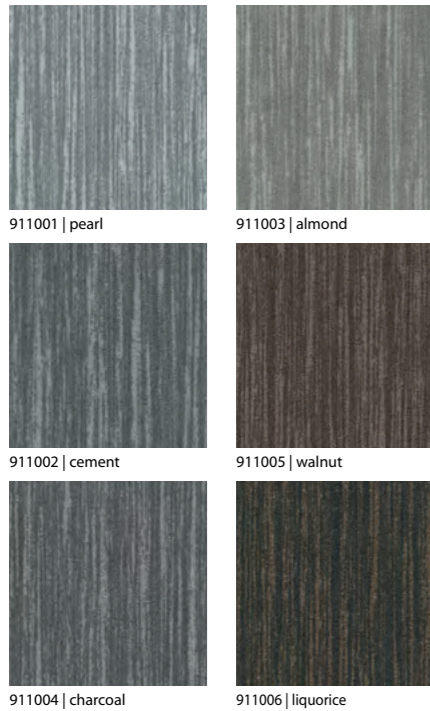

flotex® savannah

Flotex Savannah heeft een fijne gedetailleerde textuur met een duidelijke lineair patroon geïnspireerd op wilde grassen. De 6 kleuren kunnen in alle installatierichtingen worden gelegd en gecombineerd en bieden zo een hoge mate van individualiteit.

Afmeting plank
100 x 25 cm

Omschrijving	Gevlokte vloer	
Afmetingen	100 x 25 cm (2,5 m² per doos)	
Totale dikte	ISO 1765	5 mm
Slipweerstand	Pendulum test	Nat – laag slipgevaar
Collectie omvang	6	
Gebruiks-klassificatie	EN 1307	Klasse 33
Contactgeluid-reductie	EN ISO 717-2	ΔLw = 19 dB
CE	EN 14041	
Brandgedrag	EN 13501-1	B_{fl}-s1
Slipweerstand	EN 13893	DS: ≥0.30
Statische elektriciteit	EN ISO 10965	< 2 kV

Voor Flotex planken raden we 542 Eurofix Tack Plus aan. Volledige technische specificaties zijn beschikbaar op www.forbo-flooring.be.
Let op: digitale weergaven kunnen afwijken van het daadwerkelijke product. Bestel een staal om het volledige effect te zien.

flotex® calgary

Calgary is een zacht, natuurlijk vloerontwerp met een marmerachtige uitstraling. Licht en donker contrast resulteert in een opvallend vloerontwerp als het in visgraat of een vergelijkbare installatie wordt gelegd.

Afmeting plank
100 x 25 cm

Voor Flotex planken raden we 542 Eurofix Tack Plus aan. Volledige technische specificaties zijn beschikbaar op www.forbo-flooring.be.
Let op: digitale weergaven kunnen afwijken van het daadwerkelijke product. Bestel een staal om het volledige effect te zien.