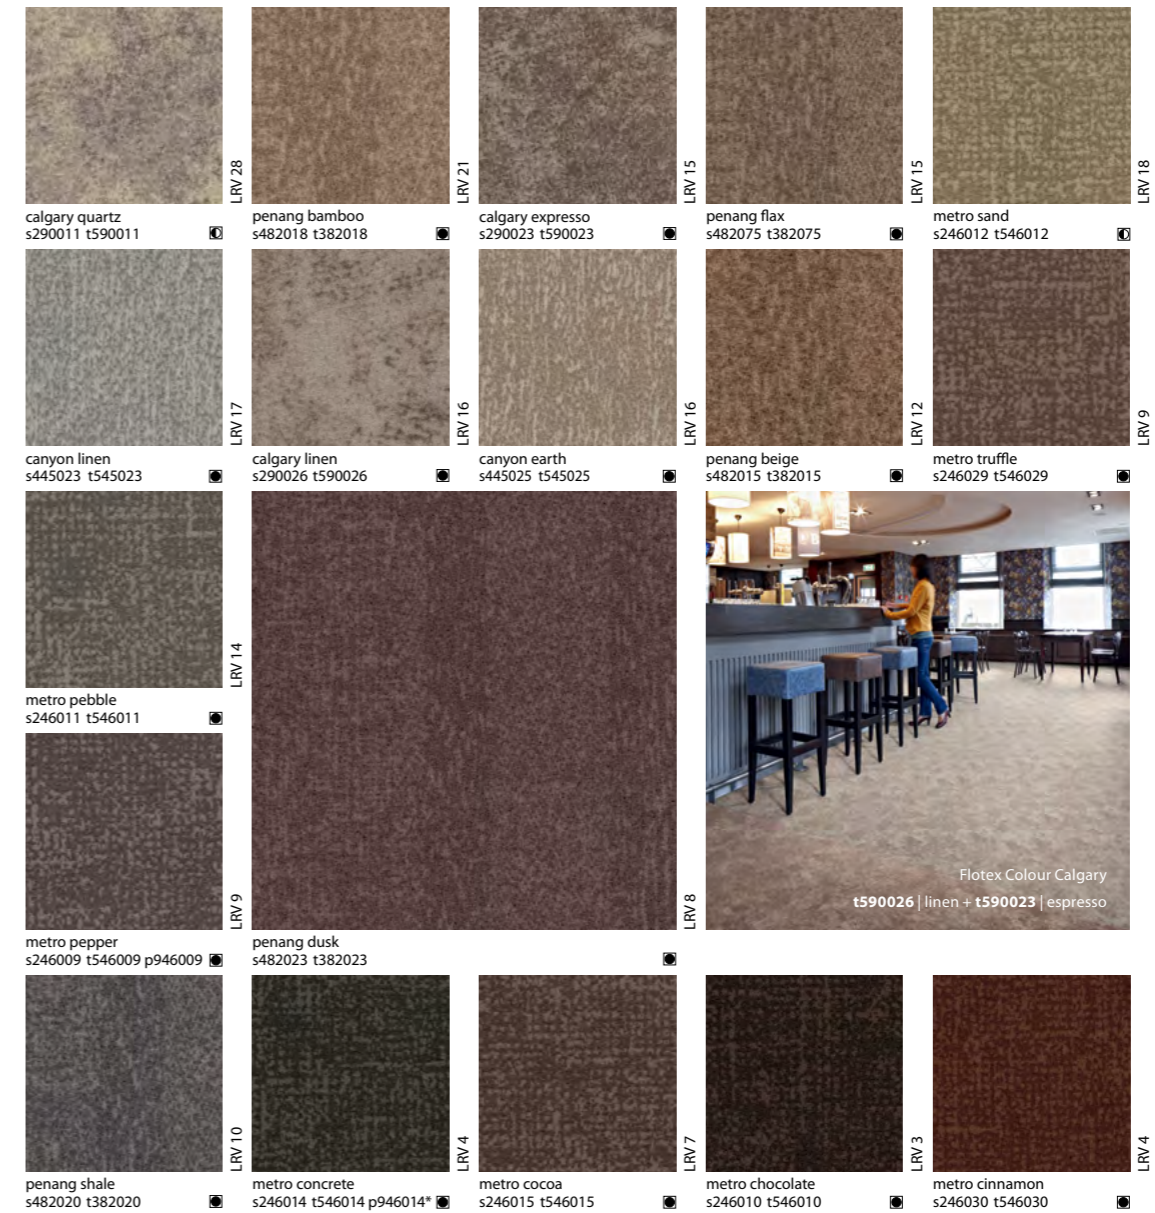

Omschrijving	Gevlokte vloer	
Afmetingen	Banen: Rolbreedte 2 m Rollengte ≤ 30 m	
	Tegels: 50 x 50 cm (3 m² per doos)	
	Planken: 100 x 25 cm (2,5 m² per doos)	
Totale dikte	ISO 1765	Banen: 4,3 mm Tegels: 5,0 mm Planken: 5,0 mm
Slipweerstand	Pendulum test	Nat – laag slipgevaar
Collectie omvang	90	
Gebruiksclassificatie	EN 1307	Klasse 33
Contactgeluidreductie	EN ISO 717-2	Banen: ΔLw = 20 dB Tegels: ΔLw = 19 dB Planken: ΔLw = 19 dB
CE	EN 14041	
Brandgedrag	EN 13501-1	B_{fl}-s1
Slipweerstand	EN 13893	DS: ≥0.30
Statische elektriciteit	EN ISO 10965	< 2 kV

*Verkrijgbaar in planken van 100 x 25 cm.