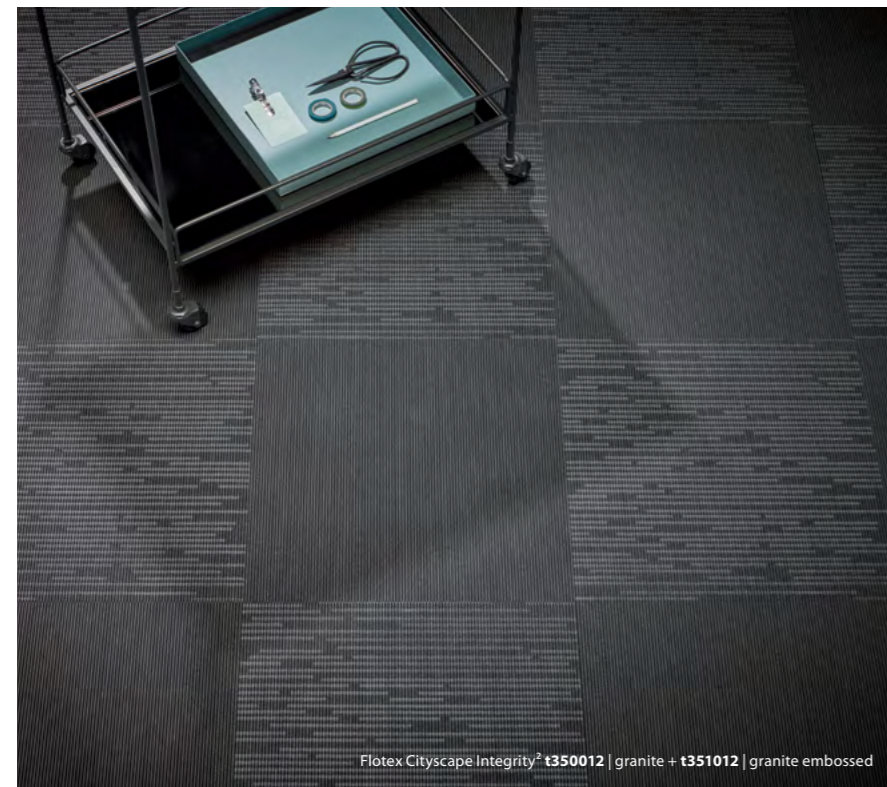

Dit duurzame gevlokte vloermateriaal heeft een subtiel lineair design en valt op door het gebruik van een unieke roosterachtige bosseling. Het lineaire design werd zo ontworpen, dat het kan worden gecombineerd met Flotex Integrity², voor een maximale flexibiliteit en boeiende designmogelijkheden.

Elke tegel is in een unieke gebossede versie verkrijgbaar waarmee u opvallende vloerdesigns kunt creëren die telkens anders worden belicht afhankelijk van de hoek waaruit u de vloerbedekking bekijkt.

Flotex Cityscape Integrity² t350012 | granite + t351012 | granite embossed

Omschrijving	Gevlokte vloer
Afmetingen	50 x 50 cm, 25 x 50 cm (3 m² per doos)
Totale dikte	ISO 1765 5,3 mm
Slipweerstand	Pendulum test Nat – laag slipgevaar
Collectie omvang	16
Gebruiks- klassificatie	EN 1307 Klasse 33
Contactgeluid- reductie	EN ISO 717-2 ΔLw = 19 dB
CE	EN 14041
Brandgedrag	EN 13501-1 B_{fl}-s1
Slipweerstand	EN 13893 DS: ≥0.30
Statische elektriciteit	EN ISO 10965 < 2 kV

Voor Flotex tegels raden we 542 Eurofix Tack Plus aan. Volledige technische specificaties zijn beschikbaar op www.forbo-flooring.be.
Let op: digitale weergaven kunnen afwijken van het daadwerkelijke product. Bestel een staal om het volledige effect te zien.

Dit duurzame gevlokte vloermateriaal heeft een subtiel lineair design, is verkrijgbaar in tegels van 50 x 50 cm en 50 x 25 cm en valt op door het gebruik van een unieke roosterachtige bosseling.

Het lineaire design werd zo ontworpen, dat het kan worden gecombineerd met Flotex Integrity², voor een maximale flexibiliteit en boeiende designmogelijkheden.