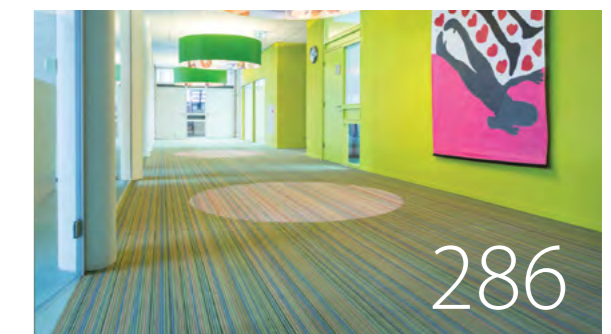

286

flotex® designer collecties

Forbo Flooring heeft al samengewerkt met een aantal getalenteerde ontwerpers. Ze voelden zich geïnspireerd door onze geavanceerde productiemethodes, die het mogelijk maken afbeeldingen in hoge resolutie digitaal te printen. Zo konden de ontwerpers hun designvisie tot in de puntjes realiseren.