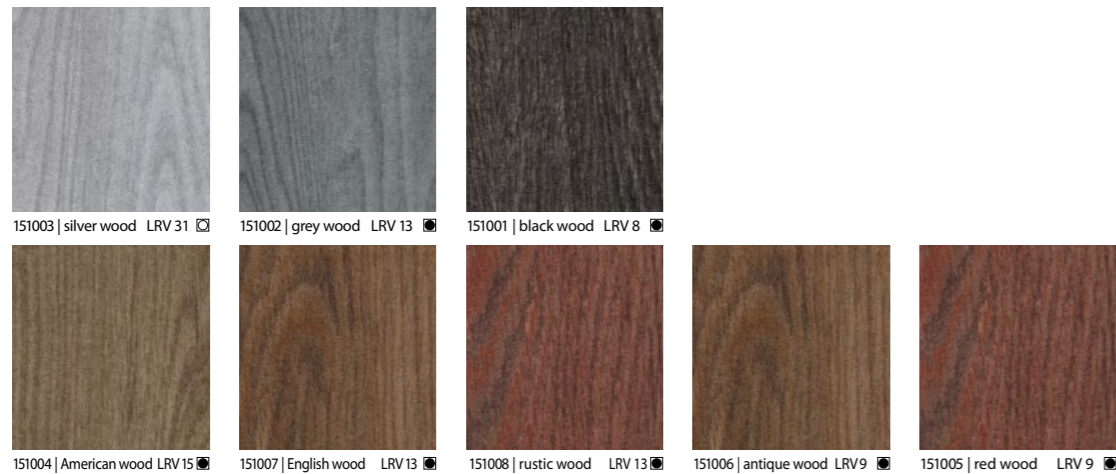

Flotex Planks Wood 151001 | black wood
+ 151002 | grey wood + 151003 | silver wood