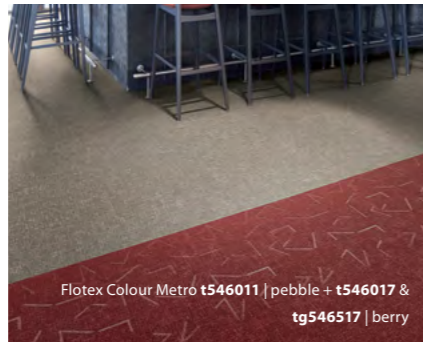

FLOTEX COLOUR MET RELIËF/EMBOSSING

Wilt u dat bepaalde delen van uw vloer in het oog springen? Kies dan voor de reliëftegels. Op deze manier speelt u heel eenvoudig met het vloerdesign en plaatst u specifieke zones of zelfs afzonderlijke tegels met gemak in de spotlights. U kunt kiezen uit twaalf Flotex Colour-items, die verkrijgbaar zijn met het Organic- of met het Glass-reliëf. Onze Flotex Cityscape-collectie omvat ook reliëftegels. Alle in reliëf gemaakte Flotex tegels presteren net zo uitmuntend als alle andere gevlokte Flotex vloeren.

Emboss glass

Met dit willekeurige geometrische patroon, dat geïnspireerd is op glas, geeft u een vloer een opvallend accent.