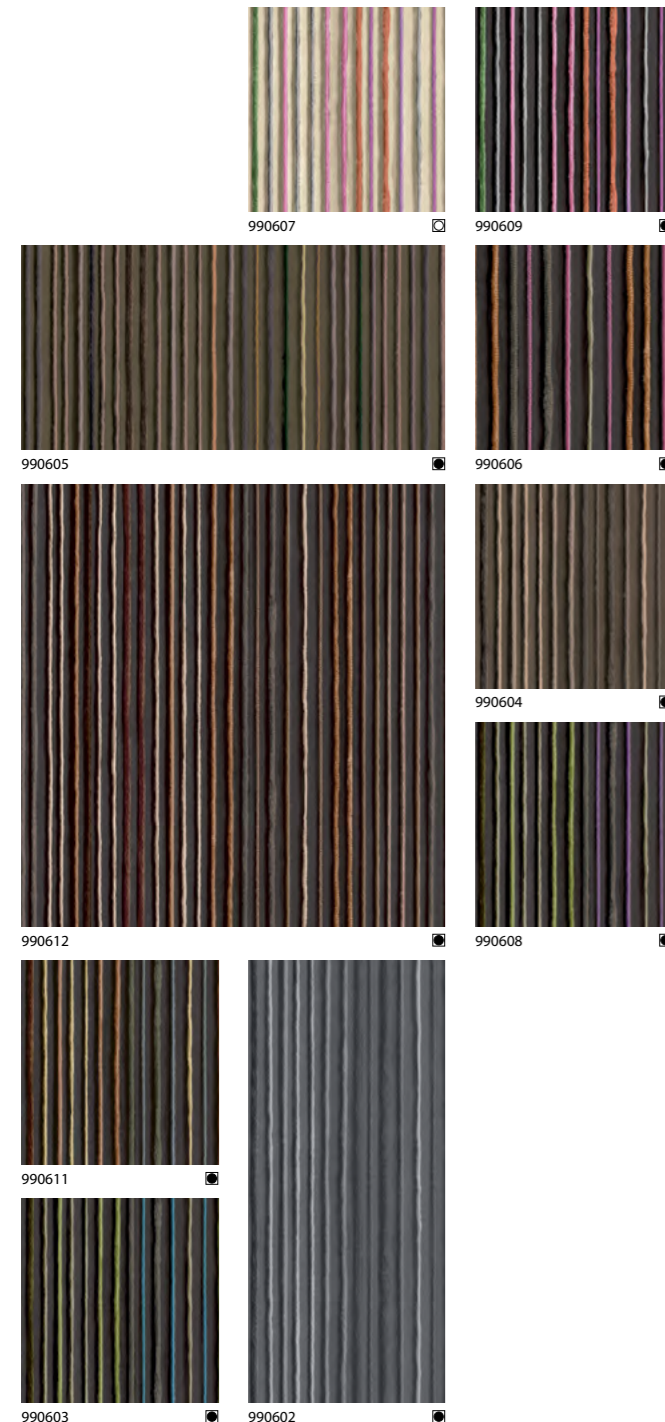

flotex® sottsass

wool

Flotex Wool heeft een sterk impressionistisch effect. Er lijken werkelijk wollen draden over de vloer te lopen. Je voelt als het ware de structuur van dit natuurlijke materiaal. Onregelmatige strengen vormen een lineair (en zwevend) patroon. Van een afstand bekeken, geeft dit ontwerp een compleet nieuwe inhoud aan het begrip perspectief en een compleet nieuw karakter aan de ruimte.

Patroonherhaling 200 x 150 cm.

Omschrijving	Gevlokte vloer	
Afmetingen	Rolbreedte 2 m Rollengte ≤ 30 m	
Totale dikte	ISO 1765	4,3 mm
Slipweerstand	Pendulum test	Nat – laag slipgevaar
Collectie omvang	12	
Gebruiks-klassificatie	EN 1307	Klasse 33
Contactgeluid-reductie	EN ISO 717-2	ΔLw = 20 dB
CE	EN 14041	
Brandgedrag	EN 13501-1	B₁-s1
Slipweerstand	EN 13893	DS: ≥0.30
Statische elektriciteit	EN ISO 10965	< 2 kV

Onze aanbevolen lijm is 540 Eurosafe Special of 640 Eurostar Special. Volledige technische specificaties zijn beschikbaar op www.forbo-flooring.be.
Let op: digitale weergaven kunnen afwijken van het daadwerkelijke product. Bestel een staal om het volledige effect te zien.

Vervuilingclassificatie
☒ Zeer vuilverbergend
☐ Vuilverbergend
☐ Minder vuilverbergend
Zie pagina 276 voor meer informatie.

Alle items uit deze collectie worden op bestelling gemaakt. Levertermijn op aanvraag.

flotex® sottsass

terrazzo

Flotex Sottsass Terrazzo geeft een eigenwijze 'draai' aan de traditionele Italiaanse terrazzovloer, die bestaat uit flinters steen, marmer of glas in beton die na het polijsten zijn zo kenmerkende uiterlijk bereikt. Van dichtbij blijken die flinters in Flotex Terrazzo te bestaan uit snippers papier. Elk met zijn eigen verhaal.

Patroonherhaling 200 x 150 cm.