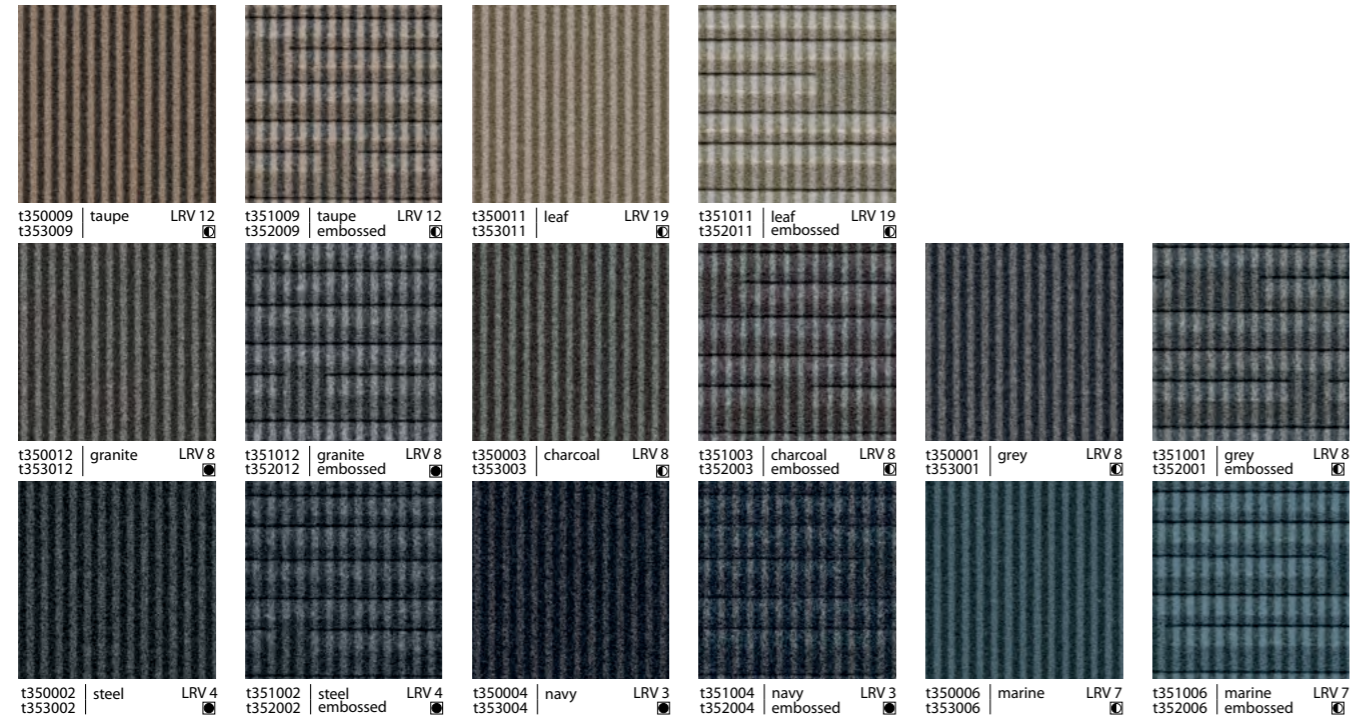

Dit duurzame gevlokte vloermateriaal heeft een subtiel lineair design en valt op door het gebruik van een unieke roosterachtige bosseling. Het lineaire design werd zo ontworpen, dat het kan worden gecombineerd met Flotex Integrity², voor een maximale flexibiliteit en boeiende designmogelijkheden.

Elke tegel is in een unieke gebossede versie verkrijgbaar waarmee u opvallende vloerdesigns kunt creëren die telkens anders worden belicht afhankelijk van de hoek waaruit u de vloerbedekking bekijkt.

Flotex Cityscape Integrity² t350012 | granite + t351012 | granite embossed

Omschrijving	Gevlokte vloer
Afmetingen	50 x 50 cm, 25 x 50 cm (3 m² per doos)
Totale dikte	ISO 1765 5,3 mm
Slipweerstand	Pendulum test Nat – laag slipgevaar
Collectie omvang	16
Gebruiks- klassificatie	EN 1307 Klasse 33
Contactgeluid- reductie	EN ISO 717-2 ΔLw = 19 dB
CE	EN 14041
Brandgedrag	EN 13501-1 B_{fl}-s1
Slipweerstand	EN 13893 DS: ≥0.30
Statische elektriciteit	EN ISO 10965 < 2 kV

Voor Flotex tegels raden we 542 Eurofix Tack Plus aan. Volledige technische specificaties zijn beschikbaar op www.forbo-flooring.be.
Let op: digitale weergaven kunnen afwijken van het daadwerkelijke product. Bestel een staal om het volledige effect te zien.

Dit duurzame gevlokte vloermateriaal heeft een subtiel lineair design, is verkrijgbaar in tegels van 50 x 50 cm en 50 x 25 cm en valt op door het gebruik van een unieke roosterachtige bosseling.

Het lineaire design werd zo ontworpen, dat het kan worden gecombineerd met Flotex Integrity², voor een maximale flexibiliteit en boeiende designmogelijkheden.