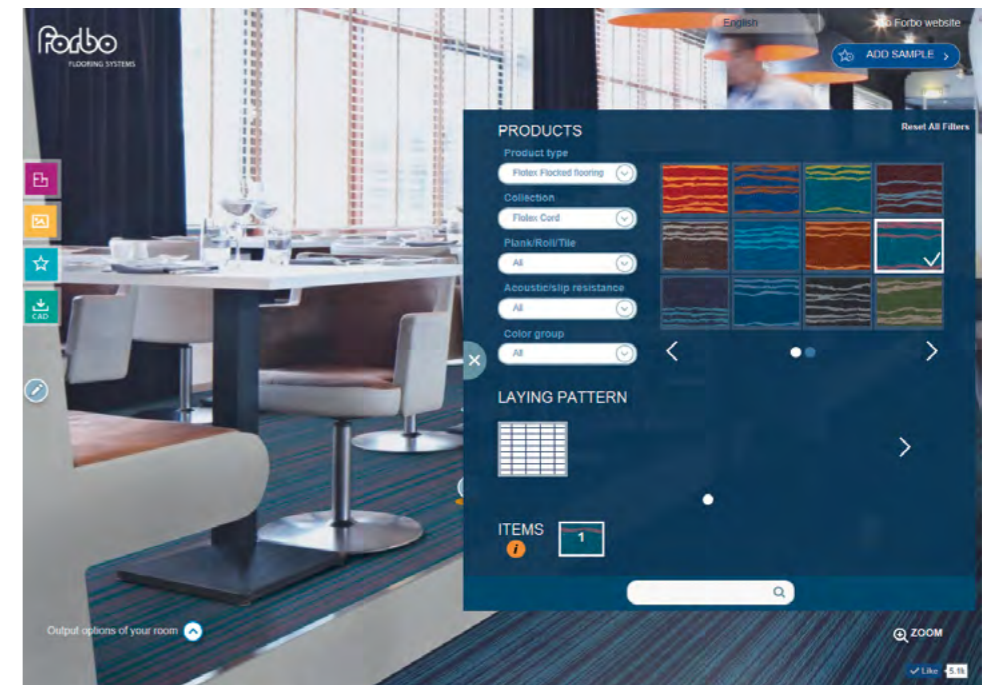

Bekijk honderden mogelijke vloerdesigns in diverse interieurs

Ontdek de mogelijkheden om uw eigen vloer te ontwerpen.