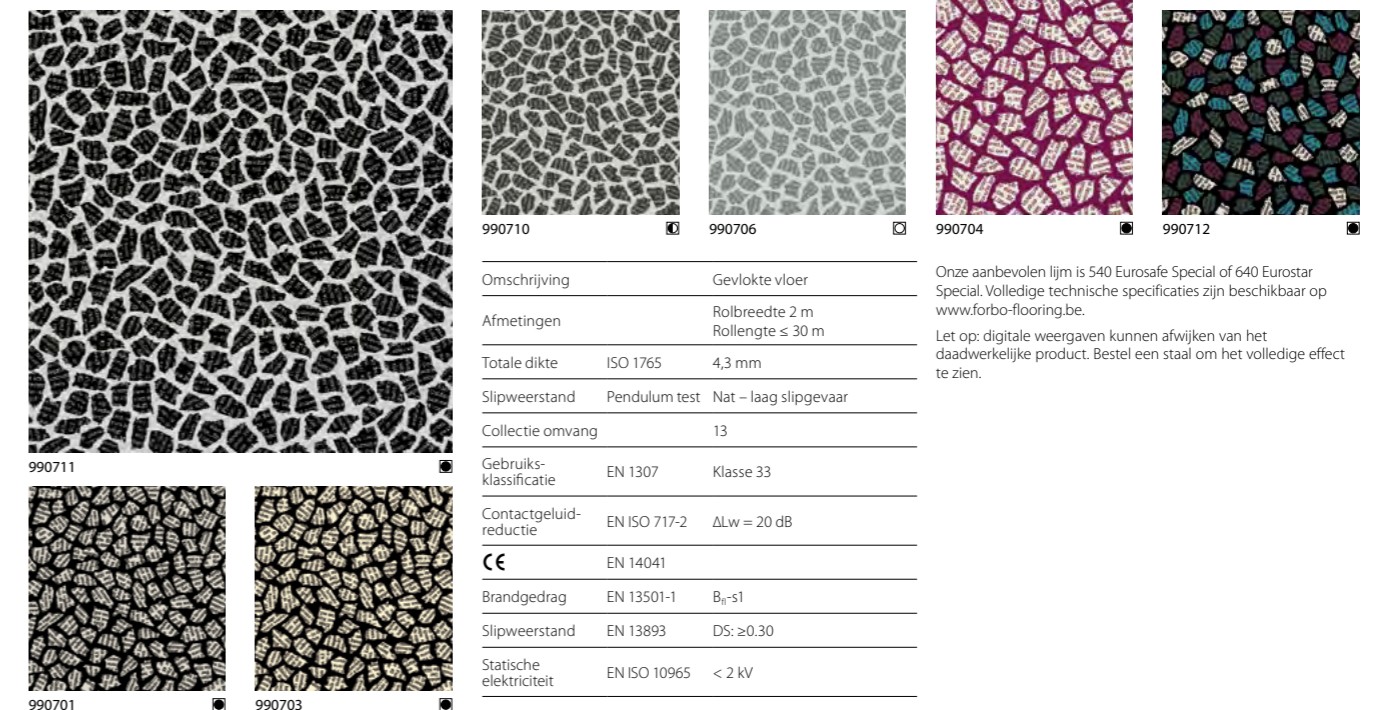

Omschrijving	Gevlokte vloer	
Afmetingen	Rolbreedte 2 m Rollengte ≤ 30 m	
Totale dikte	ISO 1765	4,3 mm
Slipweerstand	Pendulum test	Nat – laag slipgevaar
Collectie omvang	13	
Gebruiks-klassificatie	EN 1307	Klasse 33
Contactgeluid-reductie	EN ISO 717-2	ΔLw = 20 dB
CE	EN 14041	
Brandgedrag	EN 13501-1	B₁-s1
Slipweerstand	EN 13893	DS: ≥0.30
Statische elektriciteit	EN ISO 10965	< 2 kV

Onze aanbevolen lijm is 540 Eurosafe Special of 640 Eurostar Special. Volledige technische specificaties zijn beschikbaar op www.forbo-flooring.be.
Let op: digitale weergaven kunnen afwijken van het daadwerkelijke product. Bestel een staal om het volledige effect te zien.

Alle items uit deze collectie worden op bestelling gemaakt. Levertermijn op aanvraag.