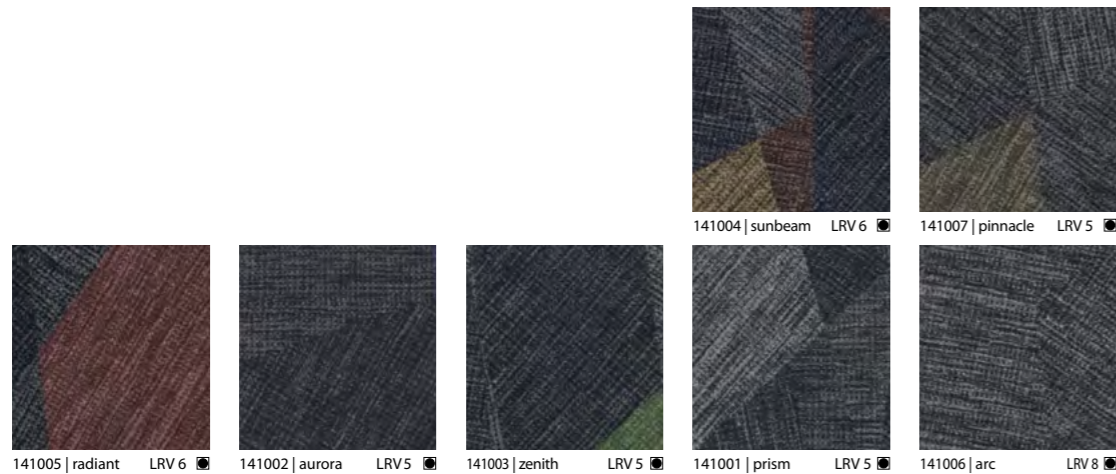

Flotex Planks Converge 141003 | zenith + 141001 | prism

Voor Flotex planks raden we 542 Eurofix Tack Plus aan. Volledige technische specificaties zijn beschikbaar op www.forbo-flooring.be.

Let op: digitale weergaven kunnen afwijken van het daadwerkelijke product. Bestel een staal om het volledige effect te zien.

Vervuilingclassificatie

● Zeer vuilverbergend

◐ Vuilverbergend

○ Minder vuilverbergend

Zie pagina 290 voor meer informatie.