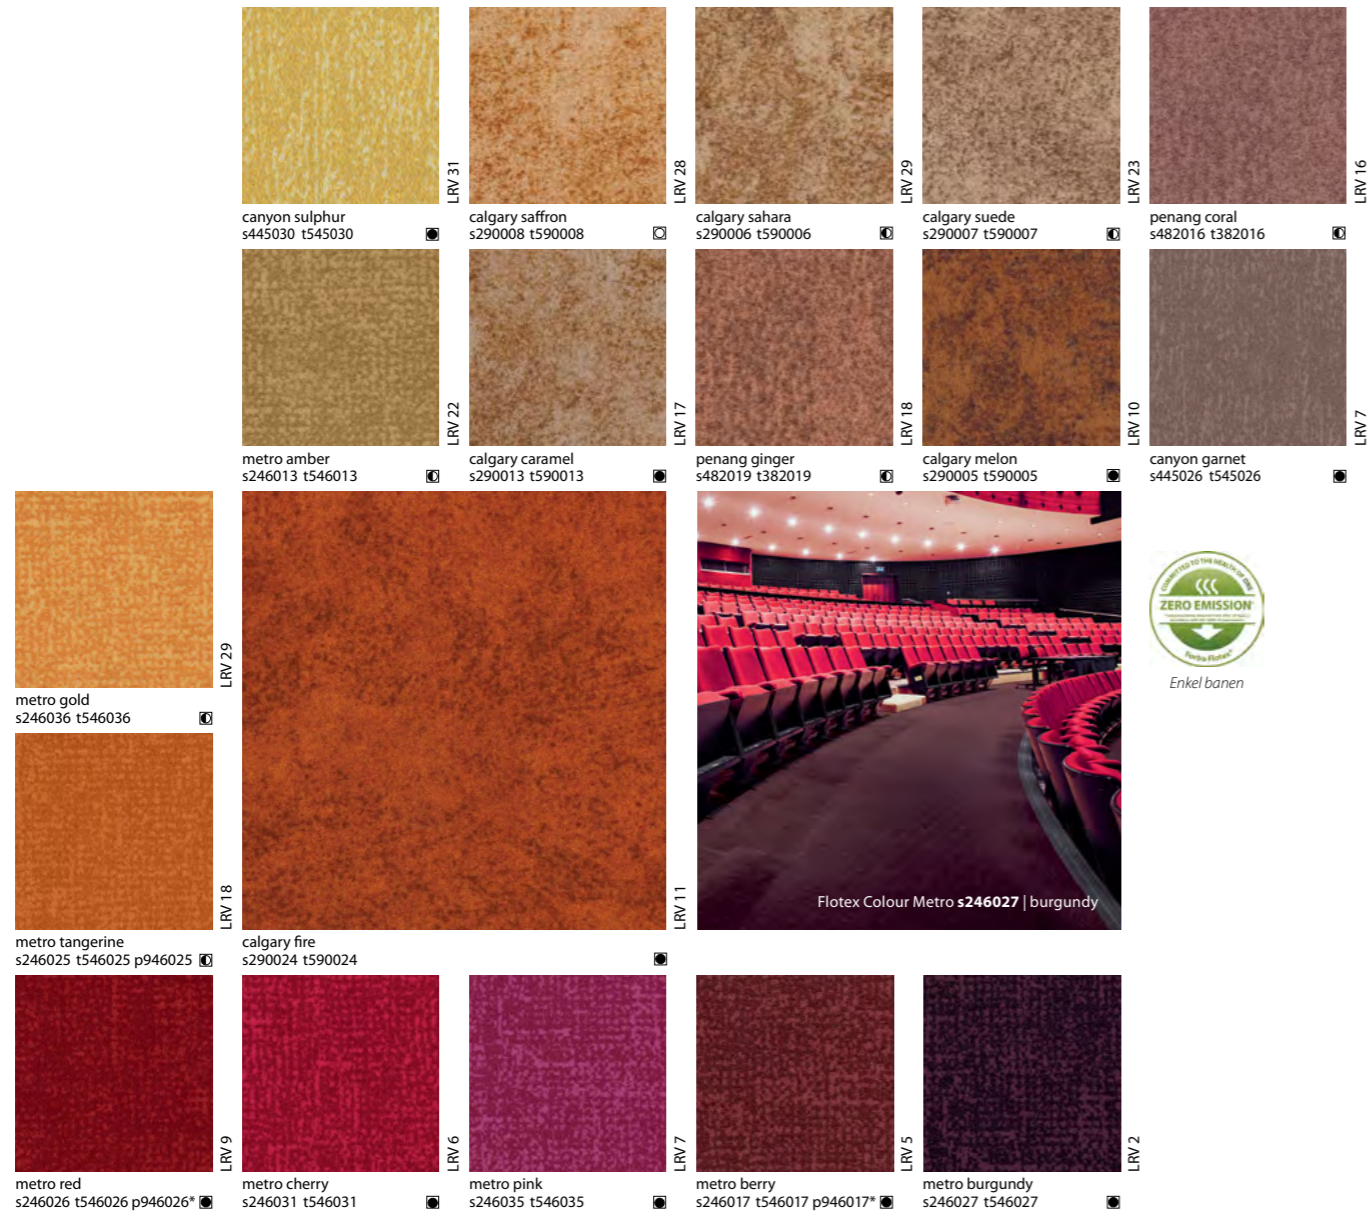

Vervuilingclassificatie

- Zeer vuilverbergend
- ◐ Vuilverbergend
- ◑ Minder vuilverbergend

Zie pagina 290 voor meer informatie.

s = banen t = tegels

*Verkrijgbaar in planken van 100 x 25 cm.

Onze aanbevolen lijmen voor Flotex in banen zijn 540 Eurosafe Special of 640 Eurostar Special. Voor Flotex tegels raden we 542 Eurofix Tack Plus aan. Volledige technische specificaties zijn beschikbaar op www.forbo-flooring.be.

Let op: digitale weergaven kunnen afwijken van het daadwerkelijke product. Bestel een staal om het volledige effect te zien.