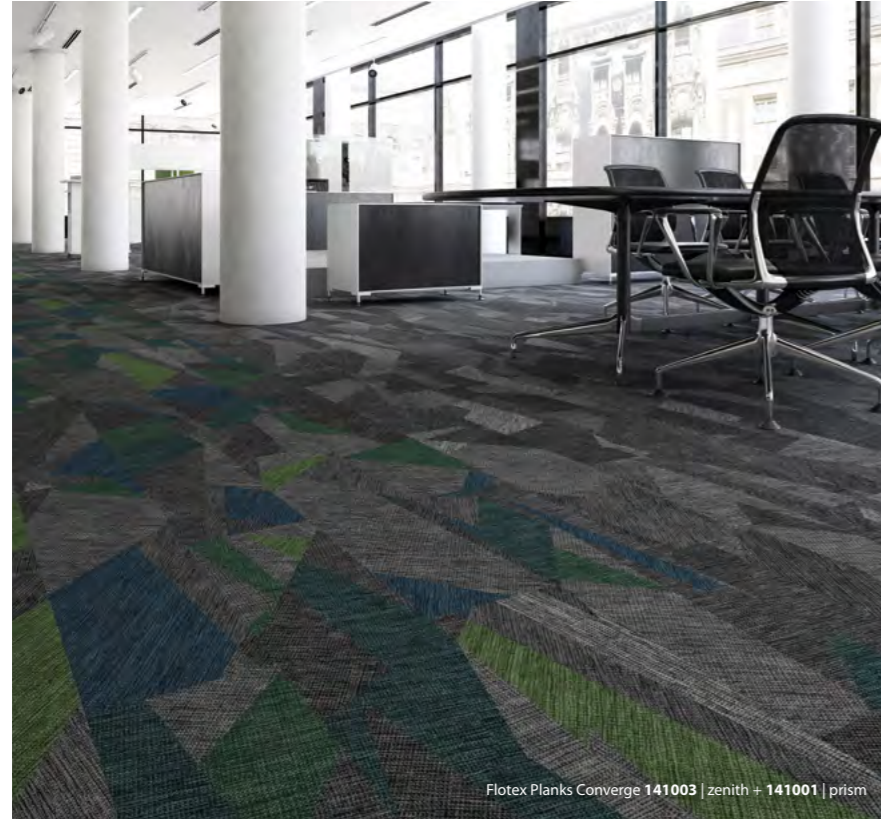

flotex® planks

converge

De patronen komen samen en gaan in elkaar over in de hoeken. Ze creëren verschillende vlakken met contrasterende tinten en willekeurige, abstracte vormen. Door de gemeenschappelijke elementen passen alle Flotex Converge kleuren bij elkaar. Hét ideale vloerdessin om te differentiëren in grote ruimtes.

Afmeting plank
100 x 25 cm

Omschrijving	Gevlokte vloer	
Afmetingen	100 x 25 cm (2,5 m² per doos)	
Totale dikte	ISO 1765	5 mm
Slipweerstand	Pendulum test	Nat – laag slipgevaar
Collectie omvang	8	
Gebruiks- klassificatie	EN 1307	Klasse 33
Contactgeluid- reductie	EN ISO 717-2	ΔLw = 19 dB
CE	EN 14041	
Brandgedrag	EN 13501-1	B_{fl}-s1
Slipweerstand	EN 13893	DS: ≥0.30
Statische elektriciteit	EN ISO 10965	< 2 kV