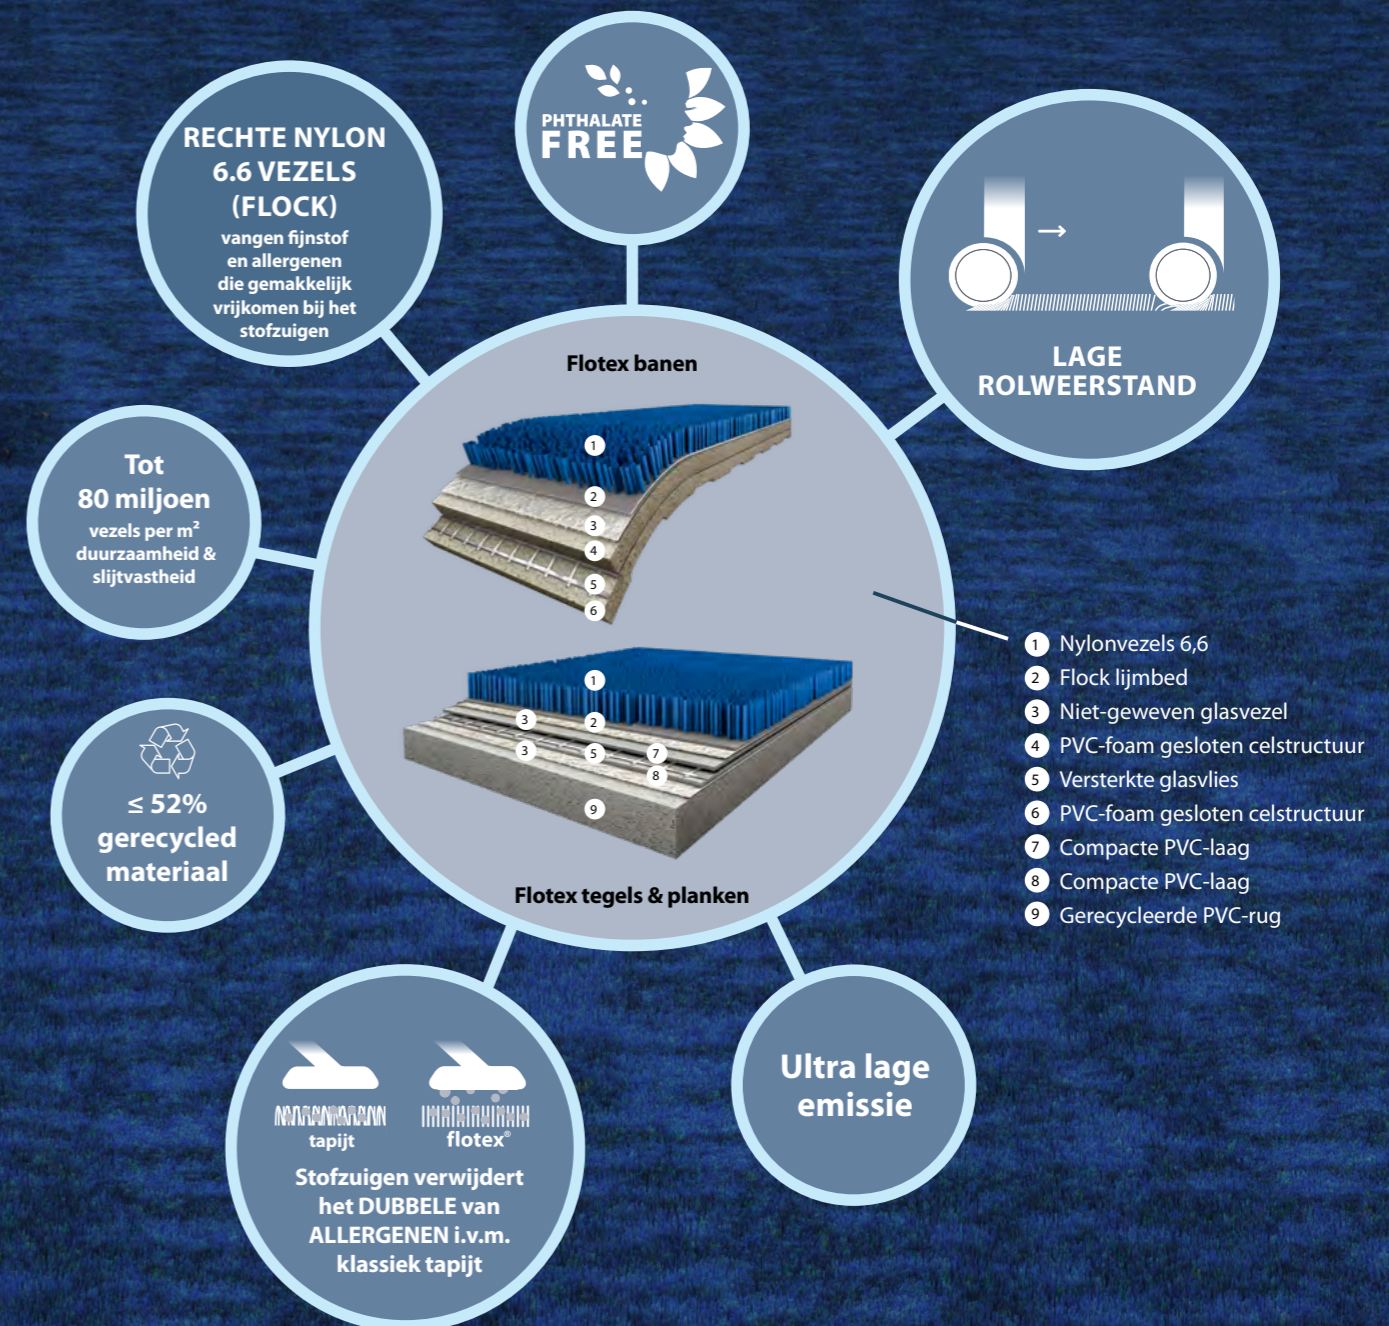

flotex® DE HIGH-TECH TEXTIELE VLOER

≤ 22 DB
GELUIDSREDUCTIE

EXCELLENTE
SLIPVASTHEID

WASBAAR

MECHANISCH
NATTE REINIGING

DE ENIGE TEXTIELE
VLOER
BEKROOND MET
ALLERGY UK SEAL
OF APPROVAL™

De 80 miljoen rechte nylonvezels die elektrostatisch worden gevlokt, vangen fijnstof en allergenen op. De unieke structuur zorgt ervoor dat deze kunnen worden vrijgegeven bij het stofzuigen. Daarom is Flotex de enige textielvloer met goedkeuring van de British Allergy Foundation.

HYGIËNISCH

30% MEER
VUILAFVOER DAN BIJ TAPIJT

Lussenpooltapijt of losse nylon gesneden poolvezels houden fijn stof en allergenen goed vast, maar wegens de complexe aard van de oppervlaktepool komen die minder vlot los. Zo wordt de vloerbedekking na verloop van tijd een onhygiënische broeihaard van bacteriën.

Flotex onderscheidt zich van andere textiele vloerbedekkingen vanwege de unieke constructie. Door de combinatie van een gevlokt oppervlak met een hoge dichtheid en een stevige, veerkrachtige basis, biedt Flotex het beste van beide werelden.

Duurzaam en comfortabel

Ontdek de duurzaamheid en stevigheid van Flotex, het resultaat van de 80 miljoen nylon 6.6 vezels per vierkante meter, en geniet van de rust en het comfort die normaal alleen met tapijt geassocieerd worden.

Geluidsreductie en goede binnenluchtkwaliteit

De vezels presteren niet alleen bij geluidsabsorptie (> 20 dB) en comfort, ze vangen ook allergenen en fijn stof uit de lucht. Het goede ding is dat ze het ook moeiteloos loslaten tijdens het schoonmaken, zowel droog als nat. Dit zorgt voor een goede luchtkwaliteit binnenshuis, wat vooral belangrijk is voor mensen met allergieën. Het label Seal of approval van de British Allergy Foundation bevestigt dit.