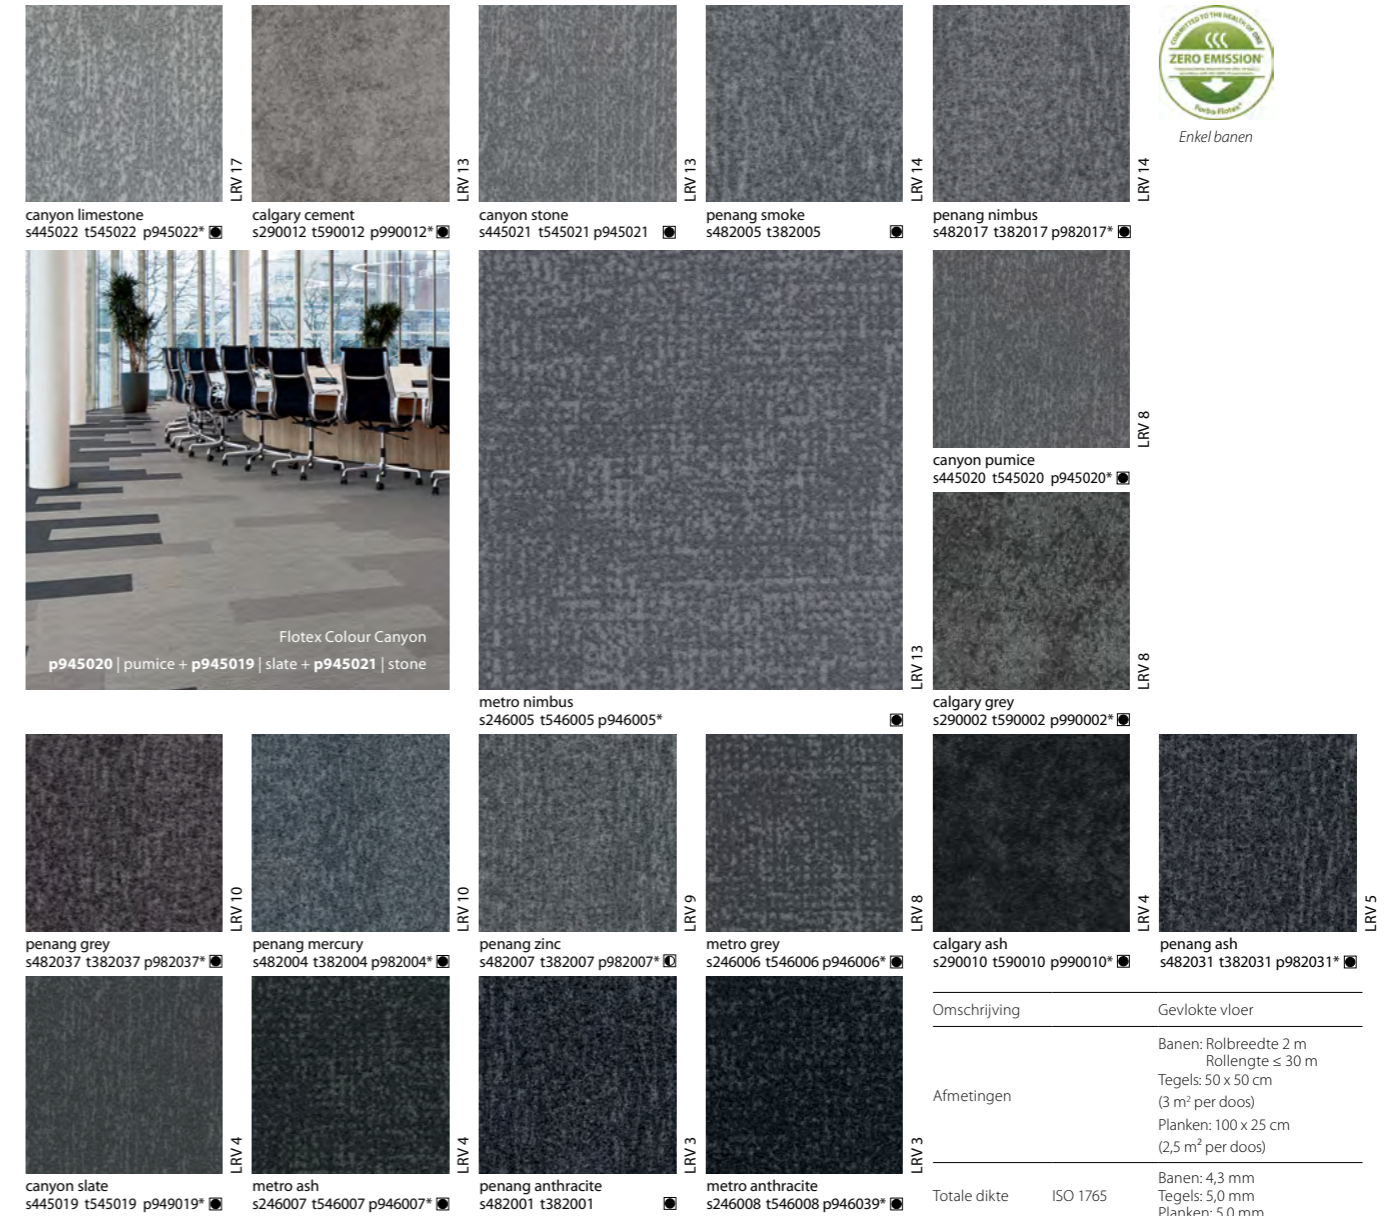

Enkel banen

Omschrijving	Gevlokte vloer
Afmetingen	Banen: Rolbreedte 2 m Rollengte ≤ 30 m Tegels: 50 x 50 cm (3 m² per doos) Planken: 100 x 25 cm (2,5 m² per doos)
Totale dikte	ISO 1765 Banen: 4,3 mm Tegels: 5,0 mm Planken: 5,0 mm
Slipweerstand	Pendulum test Nat – laag slipgevaar
Collectie omvang	90
Gebruiks-klassificatie	EN 1307 Klasse 33
Contactgeluid-reductie	EN ISO 717-2 Banen: ΔLw = 20 dB Tegels: ΔLw = 19 dB Planken: ΔLw = 19 dB
CE	EN 14041
Brandgedrag	EN 13501-1 B_{fl}-s1
Slipweerstand	EN 13893 DS: ≥0.30
Statische elektriciteit	EN ISO 10965 < 2 kV

*Verkrijgbaar in planken van 100 x 25 cm

Onze aanbevolen lijmen voor Flotex in banen zijn 540 Eurosafe Special of 640 Eurostar Special. Voor Flotex tegels raden we 542 Eurofix Tack Plus aan. Volledige technische specificaties zijn beschikbaar op www.forbo-flooring.be.

Let op: digitale weergaven kunnen afwijken van het daadwerkelijke product. Bestel een staal om het volledige effect te zien.

Vervuilingclassificatie

- Zeer vuilverbergend
- ◐ Vuilverbergend
- ◑ Minder vuilverbergend

Zie pagina 290 voor meer informatie.

s = banen t = tegels