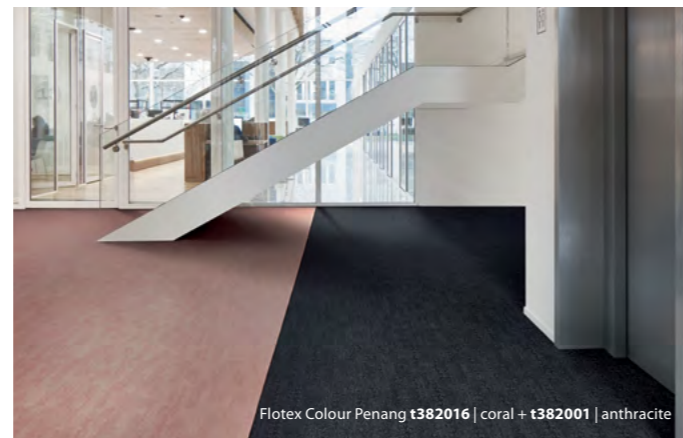

Flotex Colour Metro p946005 | nimbus + p946019 | citrus + p946032 | petrol

flotex® colour calgary

Flotex Calgary biedt een breed scala aan kleuren in een zacht, natuurlijk ontwerp dat gemakkelijk kan worden gecombineerd met andere Flotex of veerkrachtige reeksen zoals Marmoleum. Calgary is de perfecte keuze voor toepassingsgebieden die een gedempte sfeer vereisen.