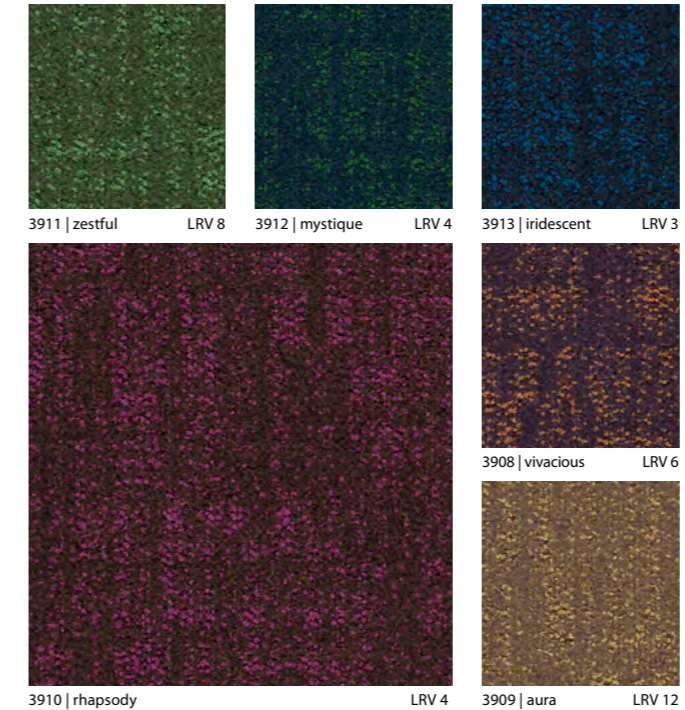

Omschrijving	Getufte gesneden pool en lussenpool tapijttegel
Afmetingen	50 x 50 cm
Totale dikte	6,1 mm
Poolhoogte	3,0 mm
Poolgewicht	670 g/m²
Poolmateriaal	100% Refresh® by Universal Fibres®. Nylon 66 en Nylon 6 met 30% gerecycleerde inhoud
Verfmethode	100% solution dyed
Collectie omvang	14 (4 m² per doos)
Gebruiksklassificatie EN 1307	Klasse 33
Contactgeluid-reductie	ISO 10140-3 ΔL_w = 25 dB
Gerecycleerde content	65%
CE	EN 14041
Brandgedrag	EN 13501-1 B_{fl}-s1