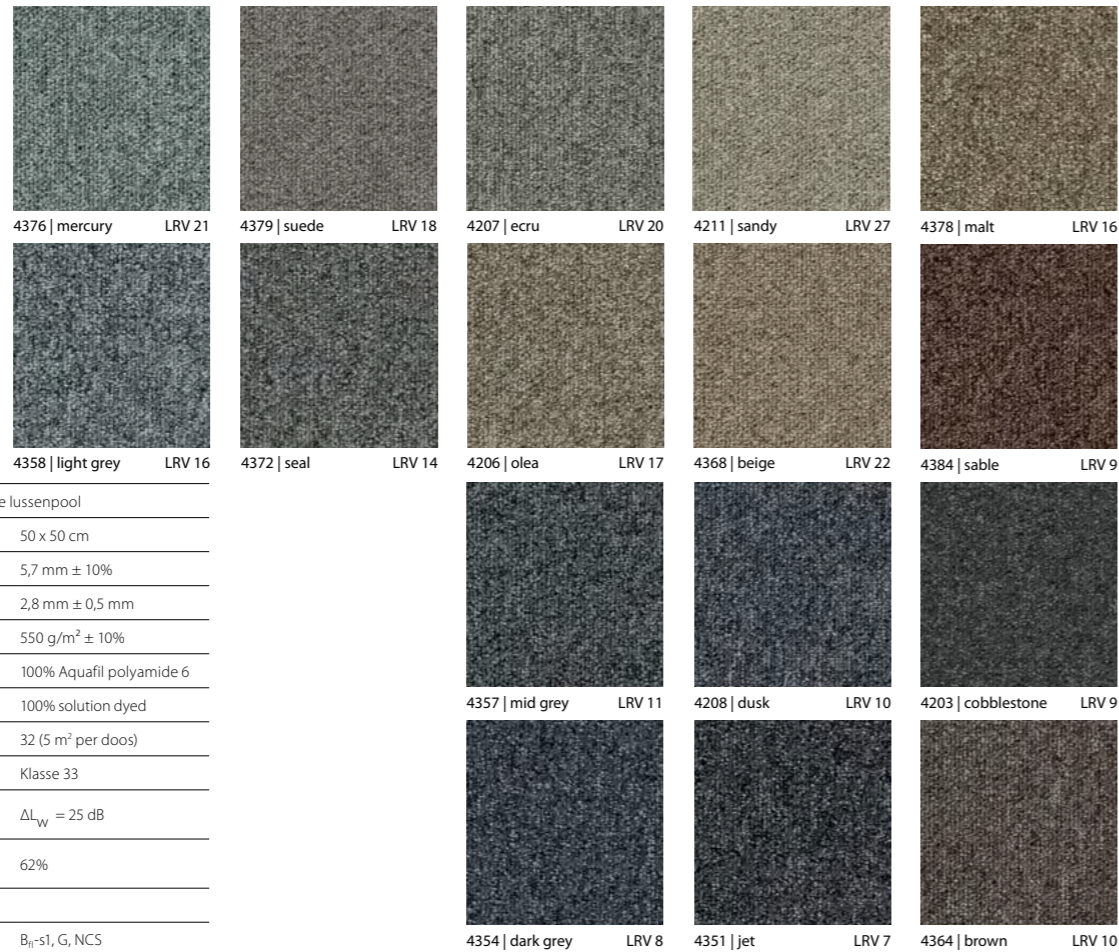

Tessera Basis Pro 4357 | mid grey + 4378 | malt

Omschrijving	Lage getufte lussenpool
Afmetingen	50 x 50 cm
Totale dikte	5,7 mm ± 10%
Poolhoogte	2,8 mm ± 0,5 mm
Poolgewicht	550 g/m² ± 10%
Poolmateriaal	100% Aquafil polyamide 6
Verfmethode	100% solution dyed
Collectie omvang	32 (5 m² per doos)
Gebruiksklassificatie EN 1307	Klasse 33
Contactgeluidreductie	ISO 10140-3 ΔL_w = 25 dB
Gerecycleerde content	62%
CE	EN 14041
Brandgedrag	EN 13501-1 B₁-s1, G, NCS

Onze aanbevolen lijm is 542 Eurofix Tack Plus. Volledige technische specificaties zijn beschikbaar op www.forbo-flooring.be. Let op: digitale weergaven kunnen afwijken van het daadwerkelijke product. Bestel een staal om het volledige effect te zien.