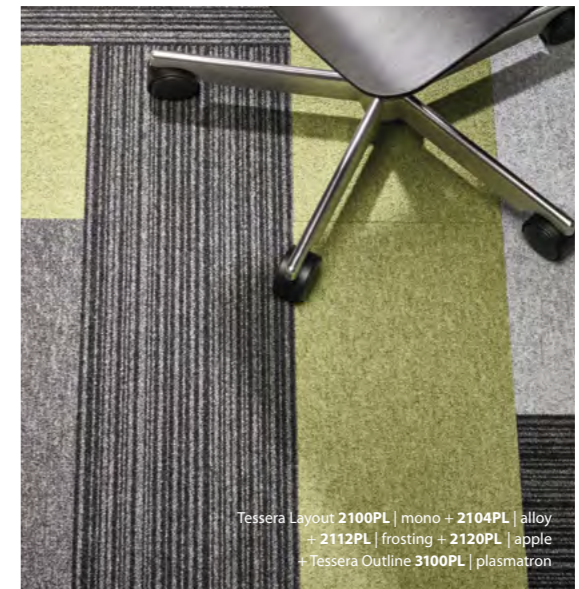

tessera® layout | outline

Na het succes van onze Tessera Layout en Outline tapijttegels hebben we deze twee collecties ook in plankvorm op de markt gebracht. De moderne, goed combineerbare kleuren van de Tessera-producten zijn voortaan dus ook verkrijgbaar in een handige plankuitvoering.

We bieden nu in totaal achttien tapijttegels in een nieuw plankformaat van 100 x 25 cm, zodat u uw vloer volledig naar eigen smaak kunt ontwerpen. De Layout-planken zijn verkrijgbaar in een veelzijdig palet van veertien elegante en felle kleuren.

Met hun moderne, gestreepte patroon in twee kleuren combineren de Outline planken flexibiliteit met design. Dit product is verkrijgbaar in vier inspirerende kleuren.

Bevat 63% gerecyclede grondstoffen (volgens gewicht).

Alle kleuren zijn ook verkrijgbaar in tegels – zie pagina 212.