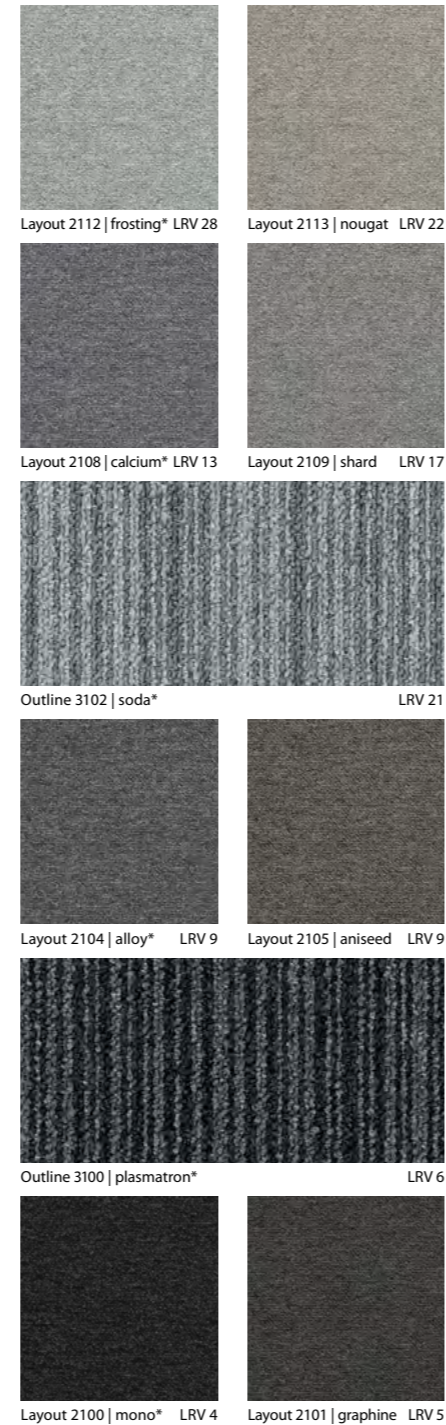

Tegels en planken

Omschrijving	Getufte tapijttegel met lage lussenpool
Afmetingen	50 x 50 cm
Totale dikte	5,8 mm ± 10%
Poolhoogte	2,9 mm ± 0,5 mm
Poolgewicht	580 g/m² ± 10%
Poolmateriaal	100% polyamide 6
Verfmethode	100% solution dyed
Collectie omvang	Layout 32 Outline 8 5 m² per doos
Gebruiksklassificatie EN 1307	Klasse 33
Contactgeluid-reductie	ISO 10140-3 ΔL_w = 27 dB
Gerecycleerde content	63%
CE	EN 14041
Brandgedrag	EN 13501-1 B_{f1}-s1