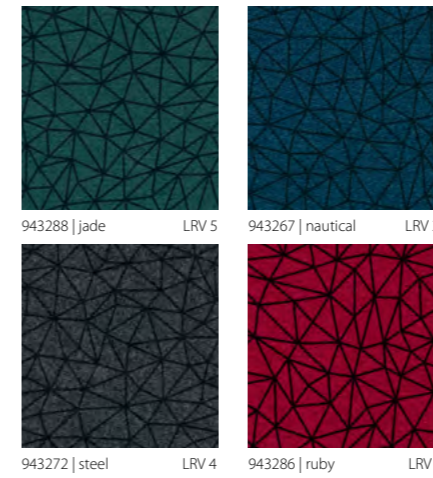

wonderlab 06