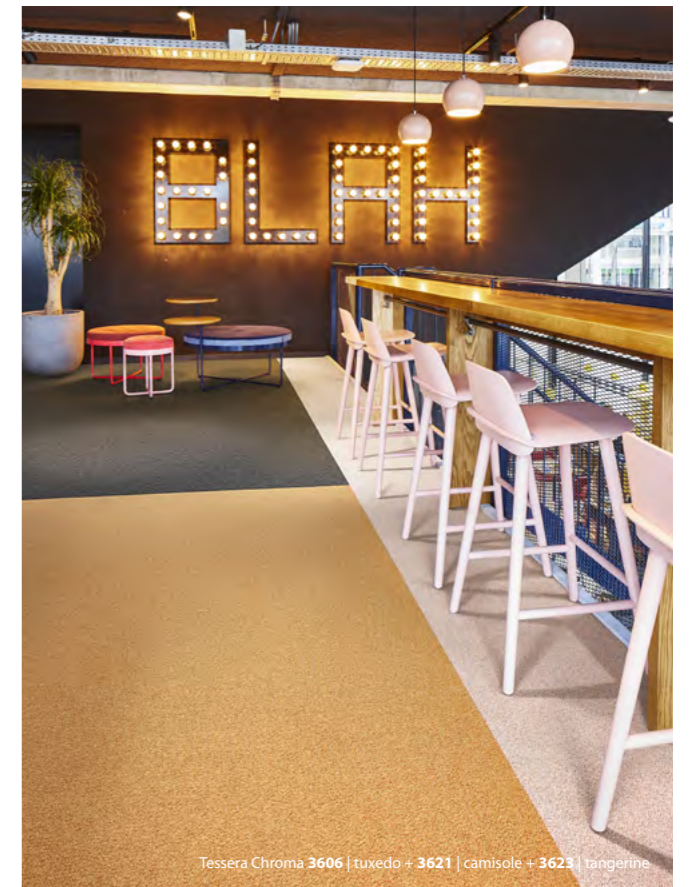

Tessera Chroma bestaat uit 27 verfijnde en trendy kleuren die perfect bij de hedendaagse esthetiek passen. Elk dessin is een aangename mix van drie kleuren, die zorgvuldig is samengesteld voor een zachte, 'krijtachtige' kleurbalans.

Omschrijving	Getufte getextureerde lussenpool
Afmetingen	50 x 50 cm
Totale dikte	6,4 mm ± 10%
Poolhoogte	3,5 mm ± 0,5 mm
Poolgewicht	750 g/m² ± 10%
Poolmateriaal	100% Polyamide 6
Verfmethode	100% solution dyed
Collectie omvang	27 (4 m² per doos)
Gebruiksklassificatie EN 1307	Klasse 33
Contactgeluid-reductie	ISO 10140-3 ΔL_w = 26 dB
Gerecycleerde content	62%
CE	EN 14041
Brandgedrag	EN 13501-1 B_{fl}-s1

Onze aanbevolen lijm is 542 Eurofix Tack Plus. Volledige technische specificaties zijn beschikbaar op www.forbo-flooring.be.
Let op: digitale weergaven kunnen afwijken van het daadwerkelijke product. Bestel een staal om het volledige effect te zien.