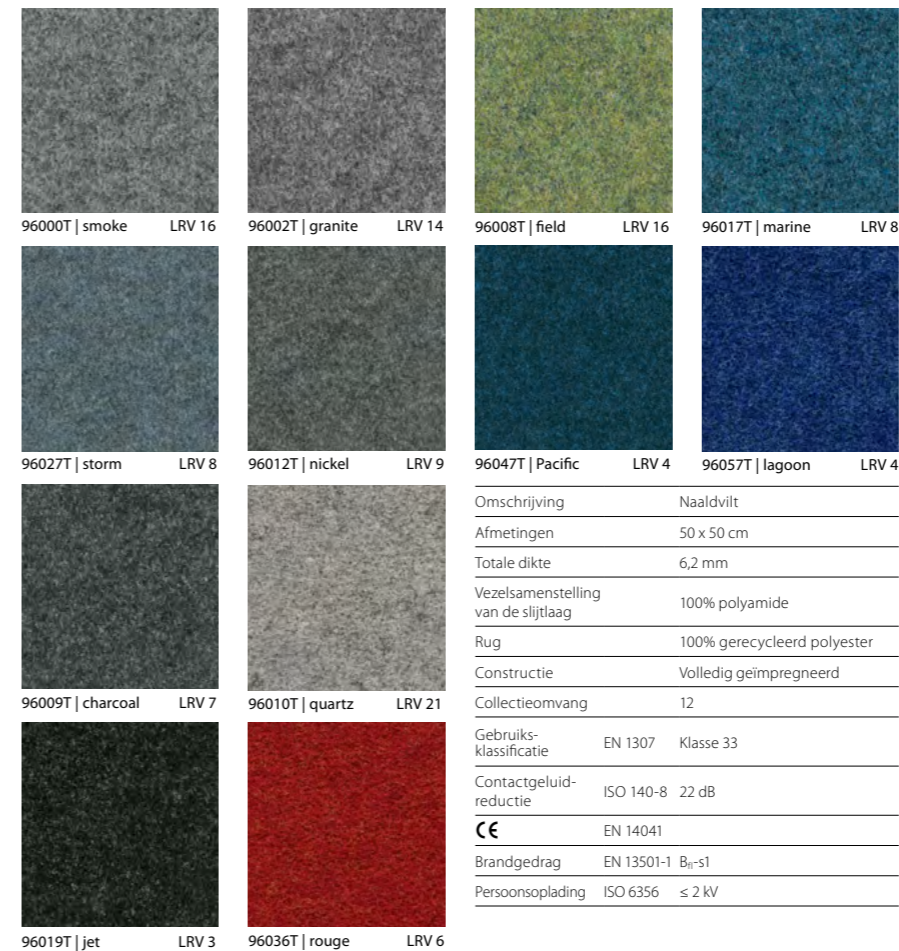

forte tiles

Forte tegels combineren het gebruiksgemak, de eenvoudige installatie en het onderhoudsgemak van modulaire vloeren met het duurzame karakter en de economische voordelen van naaldvilt vloerbedekkingen. Forte tegels zijn gebaseerd op de constructie van Forte banen. Ze hebben dezelfde polyamidestructuur met vezelcoating op de rug, en zijn geïmpregneerd met latex. Forte tegels zijn een superieure vloerbedekking van naaldvilt. Door de zeer dichte textuur hebben ze een schitterende uitstraling en een hoge slijtvastheid.