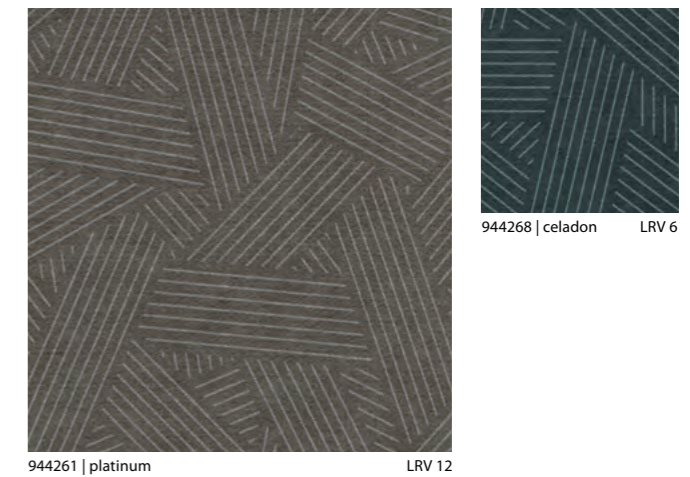

ecosystem 07

heritage 05

wonderlab 06

wonderlab 07

loft

Omschrijving	Naaldvilt
Afmetingen	Rollbreedte 2 m Rollengte ca.40 m
Totale dikte	4,9 mm
Vezelsamenstelling van de slijtlaag	100% polyamide
Rug	100% gerecycleerd polyester
Constructie	Volledig geïmpregneerd
Collectieomvang	20
Gebruiks-klassificatie	EN 1307 Klasse 32
Contactgeluid-reductie	ISO 140-8 20 dB
CE	EN 14041
Brandgedrag	EN 13501-1 B _{fl} -s1
Persoonsoplading	ISO 6356 ≤ 2 kV