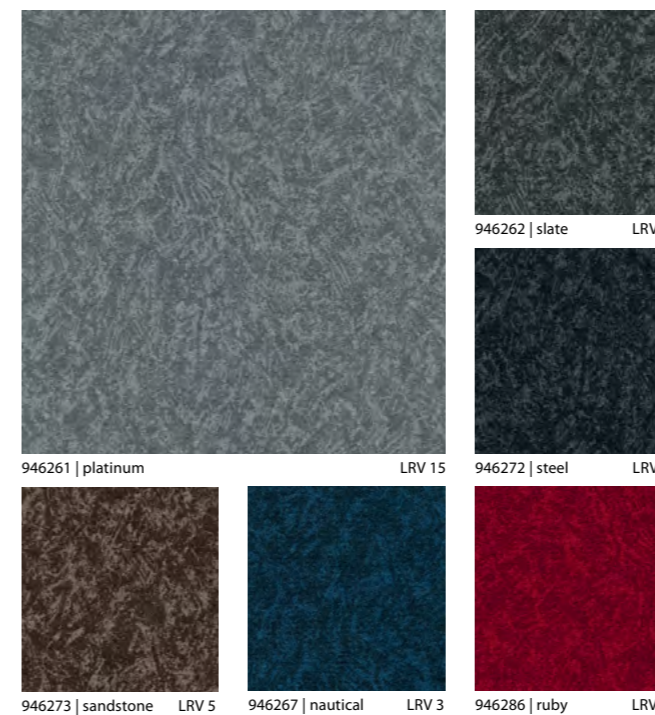

Showtime Graphic is een robuuste naaldviltvloer van de allerhoogste kwaliteit. De vloer is vervaardigd van fijne polyamidevezels en gaat uiterst lang mee. De collectie, gecreëerd op maat van de hospitalitysector, is opgebouwd rond 5 grafische patronen in verschillende tonale kleuren: Loft, Heritage 05, Ecosystem 07, Wonderlab 06 en Wonderlab 07. Elk grafisch patroon wordt aangeboden in diverse Showtime basiskleuren (20 dessins in totaal). Alle opties zijn onmiddellijk verkrijgbaar voor installatie.

ecosystem 07

heritage 05

wonderlab 06

wonderlab 07

loft

Omschrijving	Naaldvilt
Afmetingen	Rollbreedte 2 m Rollengte ca.40 m
Totale dikte	4,9 mm
Vezelsamenstelling van de slijtlaag	100% polyamide
Rug	100% gerecycleerd polyester
Constructie	Volledig geïmpregneerd
Collectieomvang	20
Gebruiks-klassificatie	EN 1307 Klasse 32
Contactgeluid-reductie	ISO 140-8 20 dB
CE	EN 14041
Brandgedrag	EN 13501-1 B _{fl} -s1
Persoonsoplading	ISO 6356 ≤ 2 kV