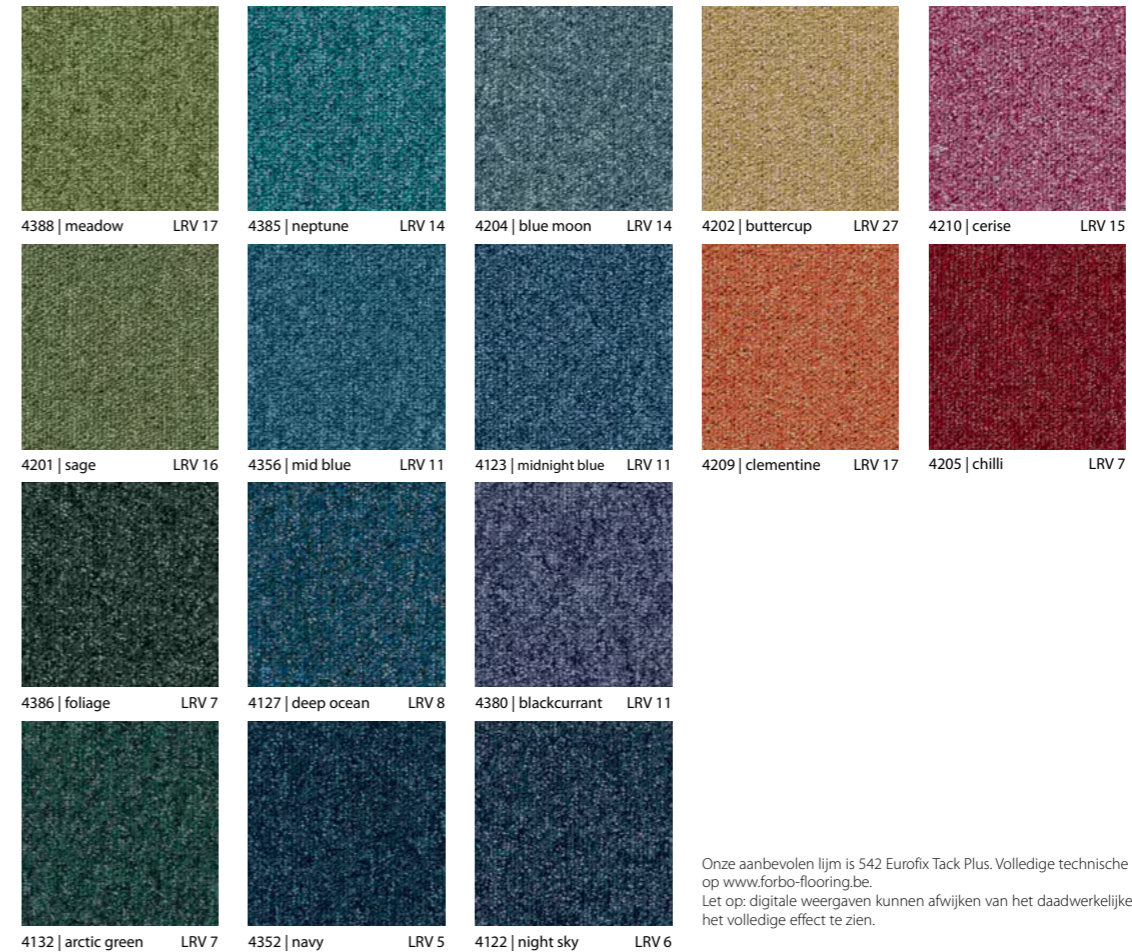

Tessera Basis Pro 4123 | midnight blue + 4385 | neptune

Omschrijving	Lage getufte lussenpool
Afmetingen	50 x 50 cm
Totale dikte	5,7 mm ± 10%
Poolhoogte	2,8 mm ± 0,5 mm
Poolgewicht	550 g/m² ± 10%
Poolmateriaal	100% Aquafil polyamide 6
Verfmethode	100% solution dyed
Collectie omvang	32 (5 m² per doos)
Gebruiksklassificatie EN 1307	Klasse 33
Contactgeluidreductie	ISO 10140-3 ΔL_w = 25 dB
Gerecycleerde content	62%
CE	EN 14041
Brandgedrag	EN 13501-1 B₁-s1, G, NCS

Onze aanbevolen lijm is 542 Eurofix Tack Plus. Volledige technische specificaties zijn beschikbaar op www.forbo-flooring.be. Let op: digitale weergaven kunnen afwijken van het daadwerkelijke product. Bestel een staal om het volledige effect te zien.