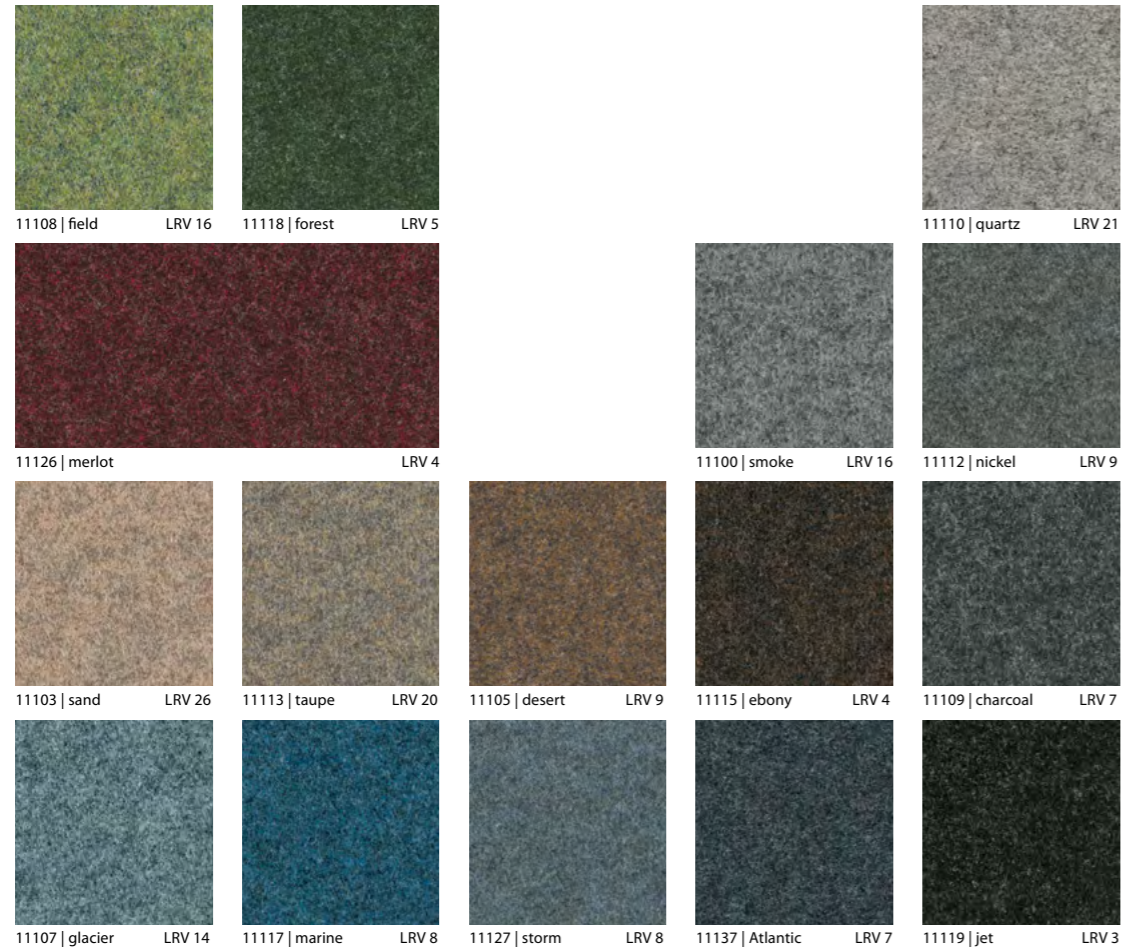

Markant is een collectie naaldvilt vloerbedekkingen van topkwaliteit met een grove textuur. Markant banen bestaan voor 100% uit polyamidevezels. Ze hebben een totale dikte van 5,5 mm en een poolgewicht van 600 g/m². Door hun robuuste karakter en slijtvaste eigenschappen zijn Markant vloeren ideaal voor drukke plaatsen en ruimtes waar stoelen met zwenkwielen gebruikt worden.

Markant banen zijn verkrijgbaar in zestien tinten – een uitgebreide waaier aan commerciële, neutrale schakeringen.

Omschrijving	Naaldvilt
Afmetingen	Rollbreedte 2 m Rollengte ca.30 m
Totale dikte	5,5 mm
Vezelsamenstelling van de slijtlaag	100% polyamide
Rug	100% gerecycleerd polyester
Constructie	Volledig geïmpregneerd
Collectieomvang	16
Gebruiksclassificatie	EN 1307 Klasse 33
Contactgeluidreductie	ISO 140-8 21 dB
CE	EN 14041
Brandgedrag	EN 13501-1 B₁-s1
Persoonsoplading	ISO 6356 ≤ 2 kV

Markant Graphic City is een collectie naaldvilt vloerbedekkingen van topkwaliteit met een grove textuur. Deze vloeren bestaan voor 100% uit polyamidevezels en hebben een totale dikte van 5,5 mm en een poolgewicht van 600 g/m². Door hun robuuste karakter en slijtvaste eigenschappen zijn Markant vloeren ideaal voor drukke plaatsen en ruimtes waar stoelen met zwenkwielen gebruikt worden.