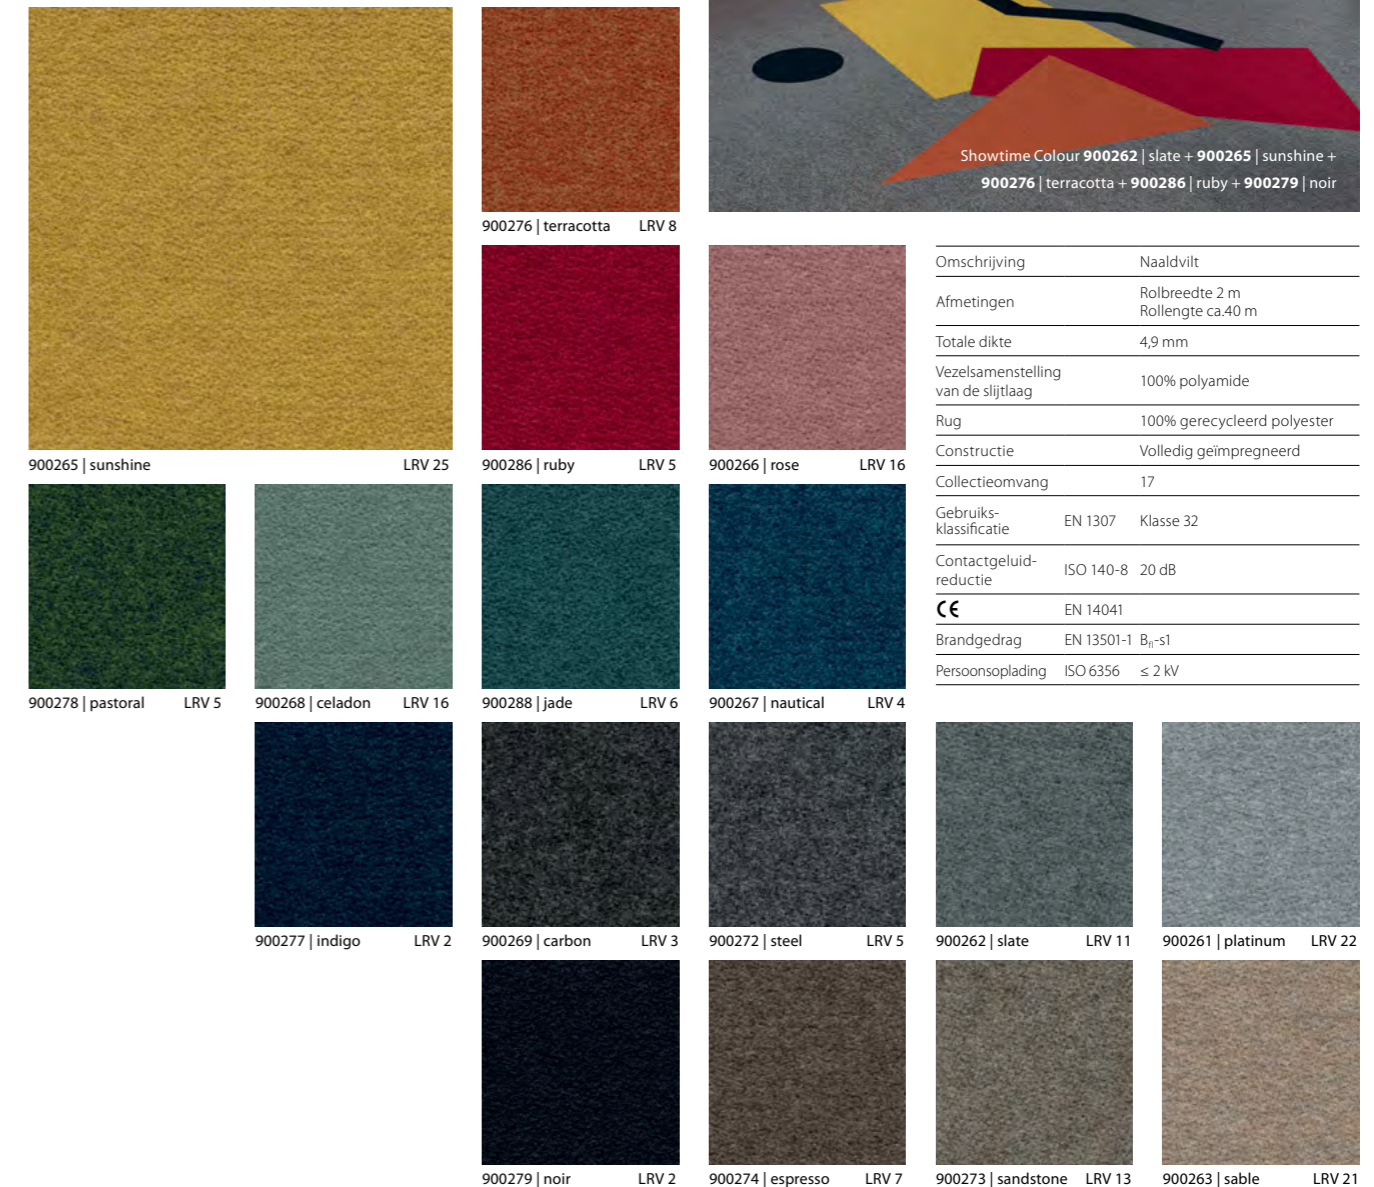

De sublieme textiellook en de magnifieke kleuren geven elk interieur extra elan. Forte banen zijn verkrijgbaar in 25 tinten – een uitgebreide waaier aan commerciële, neutrale schakeringen en trendy nuances.

De sublieme textiellook en de magnifieke kleuren van de collectie geven elk interieur extra elan. Akzent is verkrijgbaar in dertien eigentijdse en commerciële tinten, en maakt het naaldviltassortiment van Forbo compleet.

showtime colour

Showtime Colour is een robuuste naaldviltvloer van de allerhoogste kwaliteit. De vloer is vervaardigd van fijne polyamidevezels en gaat uiterst lang mee. De 17 designs in neutrale en tonale kleuren passen perfect bij de Showtime Graphic dessins met print. Forbo's Showtime collecties komen helemaal tot hun recht in interieurs in de hospitalitysector.

Showtime Graphic is een robuuste naaldviltvloer van de allerhoogste kwaliteit. De vloer is vervaardigd van fijne polyamidevezels en gaat uiterst lang mee. De collectie, gecreëerd op maat van de hospitalitysector, is opgebouwd rond 5 grafische patronen in verschillende tonale kleuren: Loft, Heritage 05, Ecosystem 07, Wonderlab 06 en Wonderlab 07. Elk grafisch patroon wordt aangeboden in diverse Showtime basiskleuren (20 dessins in totaal). Alle opties zijn onmiddellijk verkrijgbaar voor installatie.