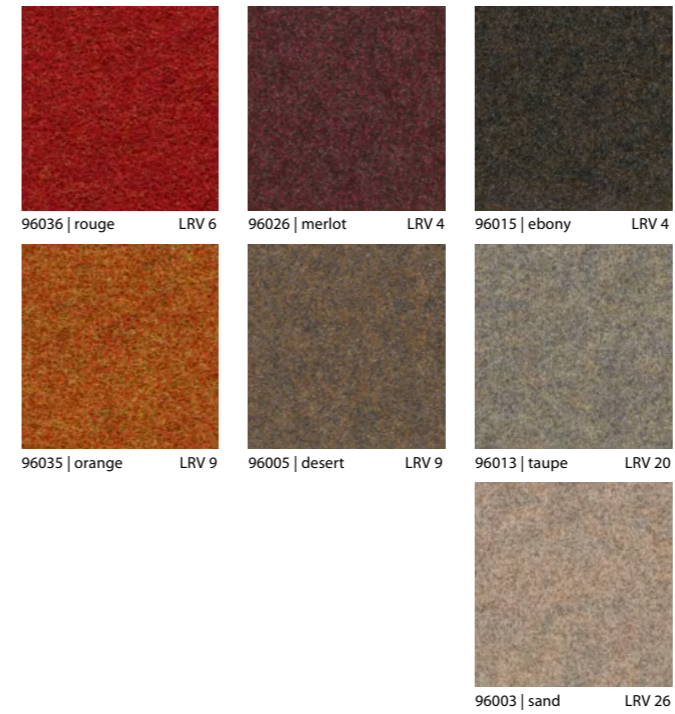

Forte is een indrukwekkende, superieure collectie naaldvilt vloerbedekkingen. Forte banen bestaan voor 100% uit polyamidevezels, en hebben een totale dikte van 6,5 mm en een poolgewicht van 750 g/m². Door de zeer dichte textuur hebben Forte vloeren een schitterende uitstraling en zijn ze erg slijtvast.

De sublieme textiellook en de magnifieke kleuren geven elk interieur extra elan. Forte banen zijn verkrijgbaar in 25 tinten – een uitgebreide waaier aan commerciële, neutrale schakeringen en trendy nuances.

Omschrijving	Naaldvilt
Afmetingen	Rollbreedte 2 m Rollengte ca.30 m
Totale dikte	6,5 mm
Vezelsamenstelling van de slijtlaag	100% polyamide
Rug	100% gerecycleerd polyester
Constructie	Volledig geïmpregneerd
Collectieomvang	25
Gebruiks-klassificatie	EN 1307 Klasse 33
Contactgeluid-reductie	ISO 140-8 22 dB
CE	EN 14041
Brandgedrag	EN 13501-1 B_{fl}-s1
Persoonsoplading	ISO 6356 ≤ 2 kV

Onze aanbevolen lijm is 509 Eurosafe Tex. Volledige technische specificaties zijn beschikbaar op www.forbo-flooring.be.
Let op: digitale weergaven kunnen afwijken van het daadwerkelijke product. Bestel een staal om het volledige effect te zien.

forte tiles

Forte tegels combineren het gebruiksgemak, de eenvoudige installatie en het onderhoudsgemak van modulaire vloeren met het duurzame karakter en de economische voordelen van naaldvilt vloerbedekkingen. Forte tegels zijn gebaseerd op de constructie van Forte banen. Ze hebben dezelfde polyamidestructuur met vezelcoating op de rug, en zijn geïmpregneerd met latex. Forte tegels zijn een superieure vloerbedekking van naaldvilt. Door de zeer dichte textuur hebben ze een schitterende uitstraling en een hoge slijtvastheid.