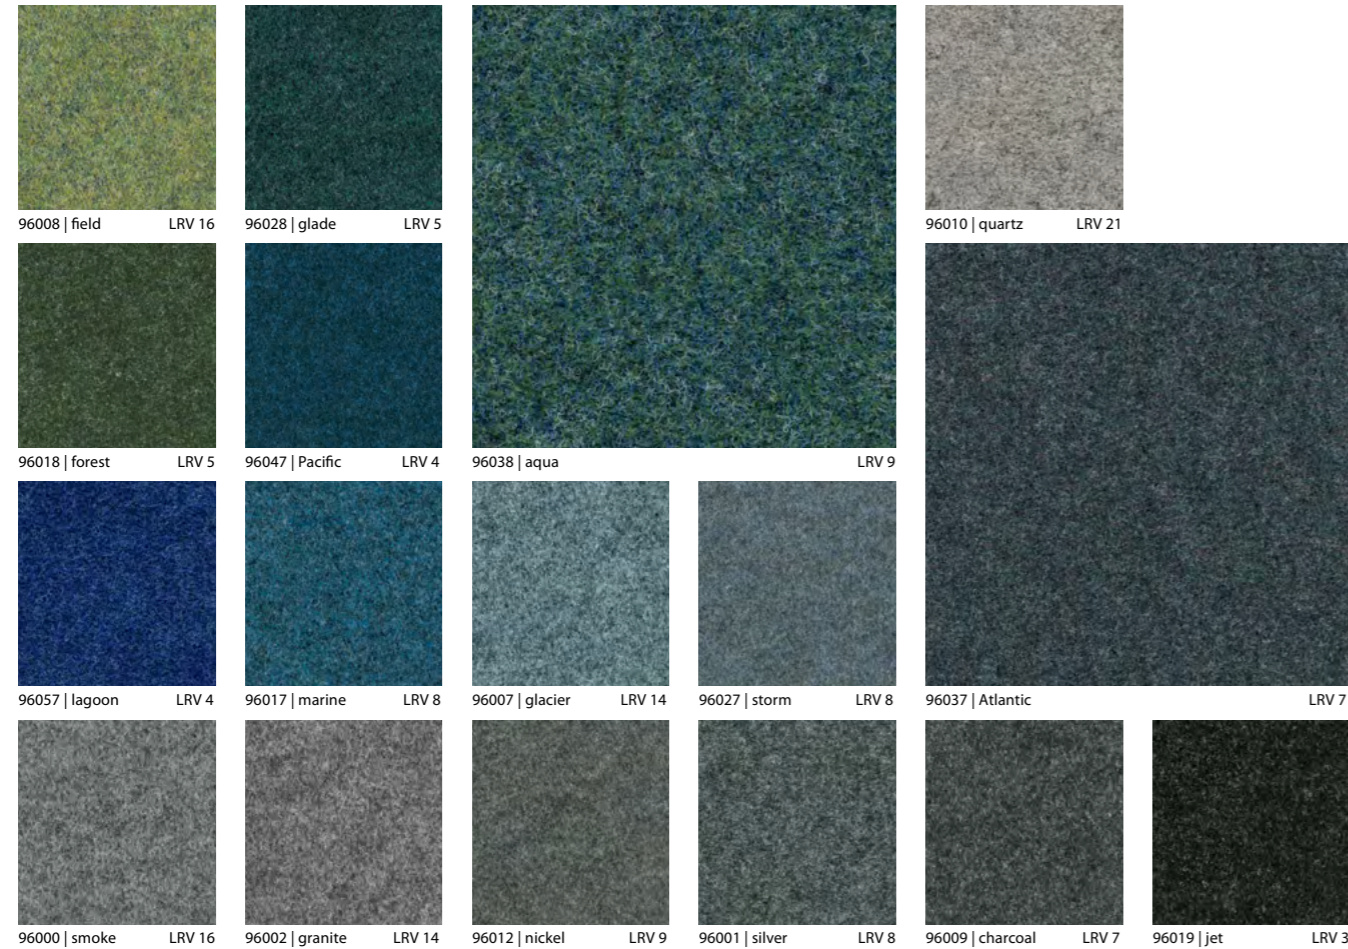

showtime graphic

Onze Showtime Graphic naaldviltcollectie geeft hotels en vrijetijdslocaties als bioscopen en schouwburgen een unieke uitstraling. Deze exclusieve naaldviltvloeren bieden uitstekende prestaties, hebben een origineel karakter en staan voor optimaal onderhoudsgemak. Showtime Graphic is verkrijgbaar in 20 prachtige dessins. De collectie is opgebouwd rond 5 grafische patronen in verschillende tonale kleuren: Loft, Heritage 05, Ecosystem 07, Wonderlab 06 en Wonderlab 07.

De sublieme textiellook en de magnifieke kleuren geven elk interieur extra elan. Forte banen zijn verkrijgbaar in 25 tinten – een uitgebreide waaier aan commerciële, neutrale schakeringen en trendy nuances.