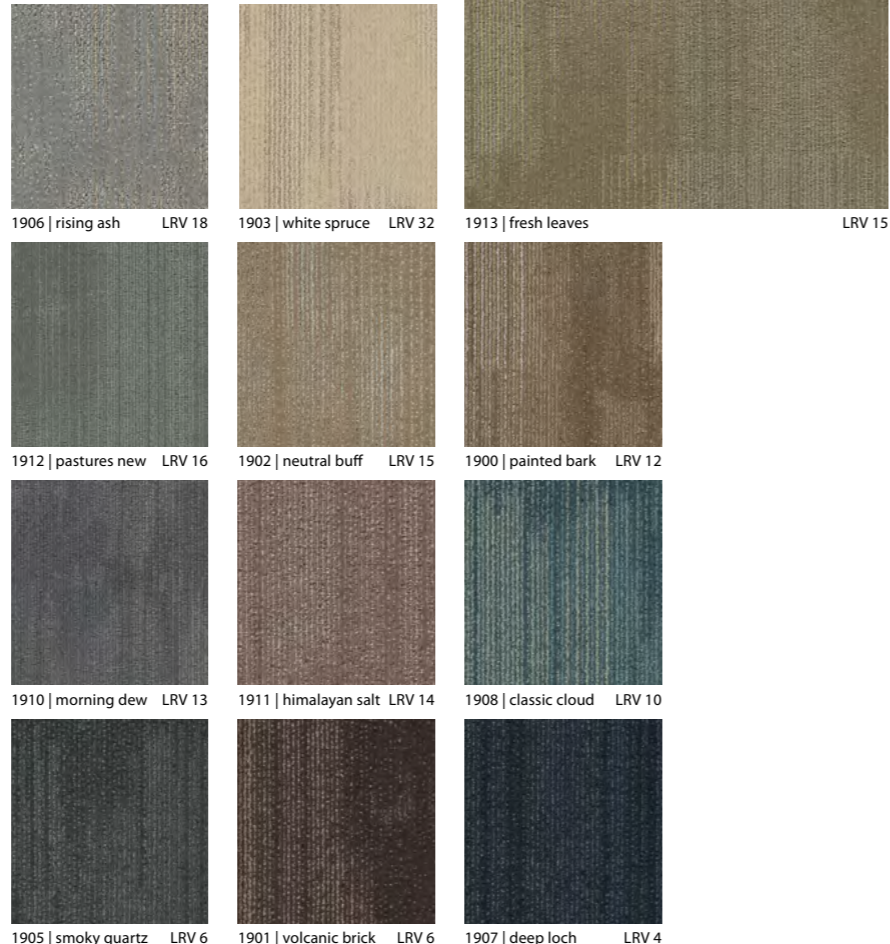

tessera® contour

Voor Contour hebben we ons laten inspireren door architecturale lijnen en zachtere, natuurlijke elementen. Deze collectie biedt een geometrisch patroon in dertien natuurlijke kleuren.

De constructie met gesneden en luspolen geeft het tapijt een zachte, gestreepte look. Omdat Contour voor 68% uit gerecycleerd materiaal bestaat, heeft deze oplossing bovendien een kleine impact op het milieu. De wol is geleverd met de kwaliteitsvolle oplossing Refresh™ van Universal Fibres, waardoor de vezels beter reinigbaar en duurzamer zijn.

Omschrijving	Gestructureerde lussenpool
Afmetingen	50 x 50 cm
Totale dikte	6,3 mm ± 10%
Poolhoogte	3,5 mm ± 0,5 mm
Poolgewicht (after shearing)	580 g/m² ± 10%
Poolmateriaal	Refresh™ by Universal Fibres™ 100% polyamide 6.6
Verfmethode	100% solution dyed
Collectie omvang	13 (4 m² per doos)
Gebruiksklassificatie EN 1307	Klasse 33
Contactgeluid-reductie	ISO 10140-3 ΔL_w = 27 dB
Gerecycleerde content	68%
CE	EN 14041
Brandgedrag	EN 13501-1 B_{fl}-s1

Onze aanbevolen lijm is 542 Eurofix Tack Plus. Volledige technische specificaties zijn beschikbaar op www.forbo-flooring.be.
Let op: digitale weergaven kunnen afwijken van het daadwerkelijke product. Bestel een staal om het volledige effect te zien.

tessera® perspective

Onze Perspective-tapijttegels met patroon en gecombineerde pool staan garant voor een luxueuze, weelderige textuur. De tijdloze look van de tegels van 50 x 50 cm verleent elke ruimte een warme, subtiele uitstraling. De Tessera Perspective-collectie bestaat uit 8 neutrale tinten aangevuld met 6 weelderige, opvallende accentkleuren. Elke tint is samengesteld uit twee kleuren garen voor een modern, zacht gestreept design.