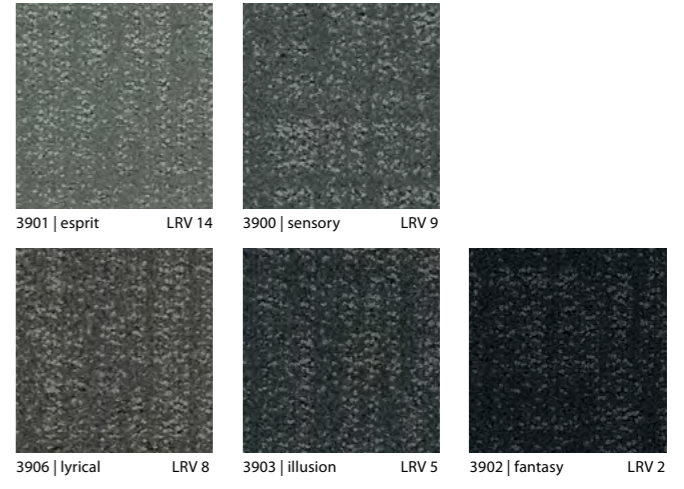

3906 | lyrical LRV 8