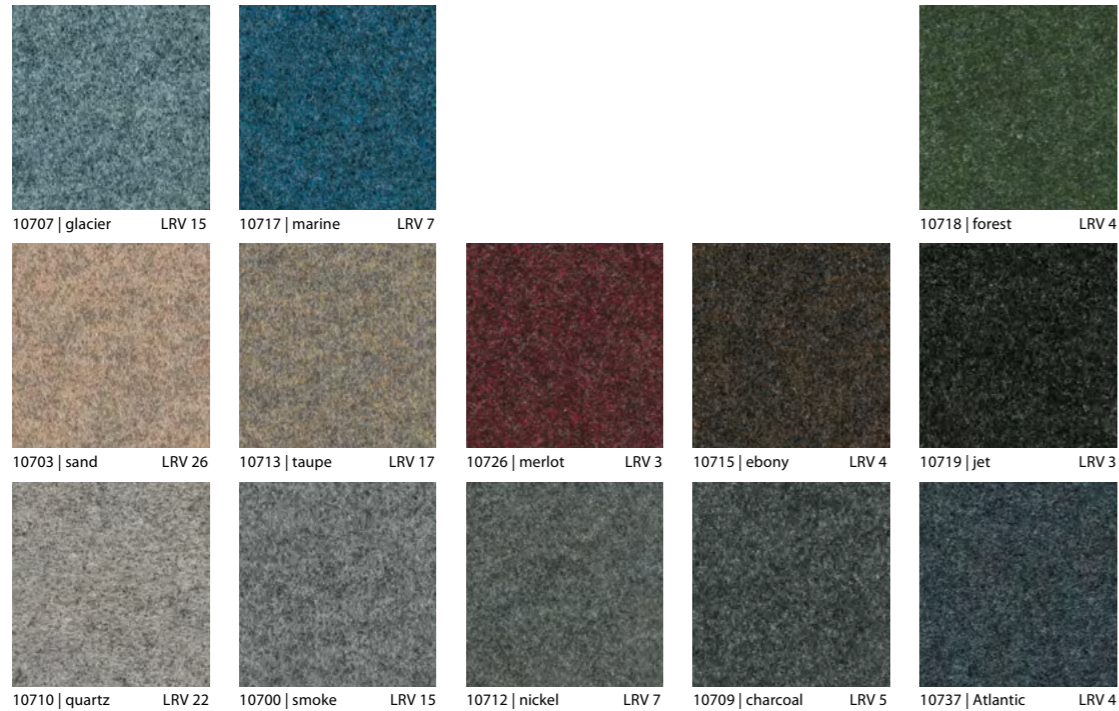

akzent

Akzent is Forbo's enige collectie naaldviltvloeren die uit polyamidevezels (80%) en polypropyleenvezels (20%) bestaan. Een voordelig alternatief. Akzent naaldviltvloeren hebben een totale dikte van 5 mm en een poolgewicht van 500 g/m². Een praktische en duurzame oplossing voor commerciële ruimtes.

De sublieme textiellook en de magnifieke kleuren van de collectie geven elk interieur extra elan. Akzent is verkrijgbaar in dertien eigentijdse en commerciële tinten, en maakt het naaldviltassortiment van Forbo compleet.

Omschrijving	Naaldvilt
Afmetingen	Rollbreedte 2 m Rollengte ca.30 m
Totale dikte	5,0 mm
Vezelsamenstelling van de slijtlaag	80% PA / 20% PP
Rug	100% gerecycleerd polyester
Constructie	Volledig geïmpregneerd
Collectieomvang	13
Gebruiksclassificatie	EN 1307 Klasse 33
Contactgeluidreductie	ISO 140-8 20 dB
CE	EN 14041
Brandgedrag	EN 13501-1 B_s-s1
Persoonsoplading	ISO 6356 ≤ 2 kV

showtime colour

Showtime Colour is een robuuste naaldviltvloer van de allerhoogste kwaliteit. De vloer is vervaardigd van fijne polyamidevezels en gaat uiterst lang mee. De 17 designs in neutrale en tonale kleuren passen perfect bij de Showtime Graphic dessins met print. Forbo's Showtime collecties komen helemaal tot hun recht in interieurs in de hospitalitysector.