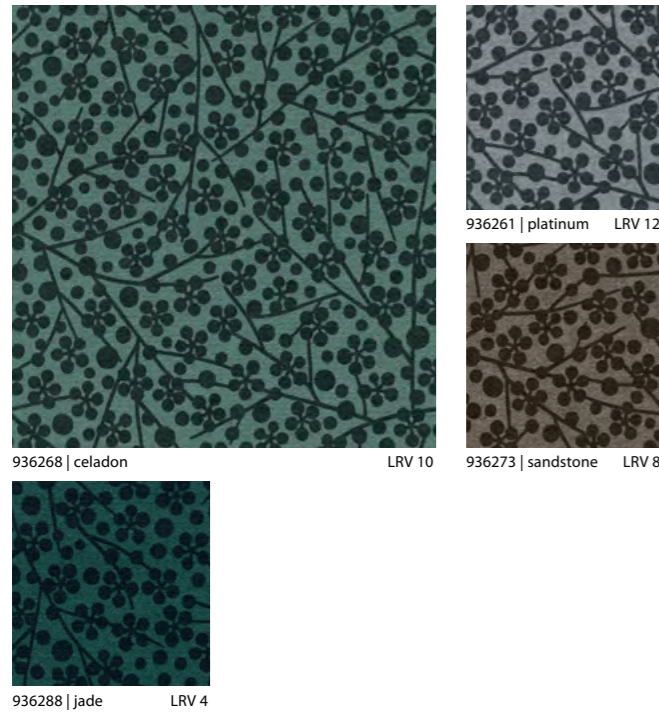

Showtime Graphic is een robuuste naaldviltvloer van de allerhoogste kwaliteit. De vloer is vervaardigd van fijne polyamidevezels en gaat uiterst lang mee. De collectie, gecreëerd op maat van de hospitalitysector, is opgebouwd rond 5 grafische patronen in verschillende tonale kleuren: Loft, Heritage 05, Ecosystem 07, Wonderlab 06 en Wonderlab 07. Elk grafisch patroon wordt aangeboden in diverse Showtime basiskleuren (20 dessins in totaal). Alle opties zijn onmiddellijk verkrijgbaar voor installatie.

ecosystem 07