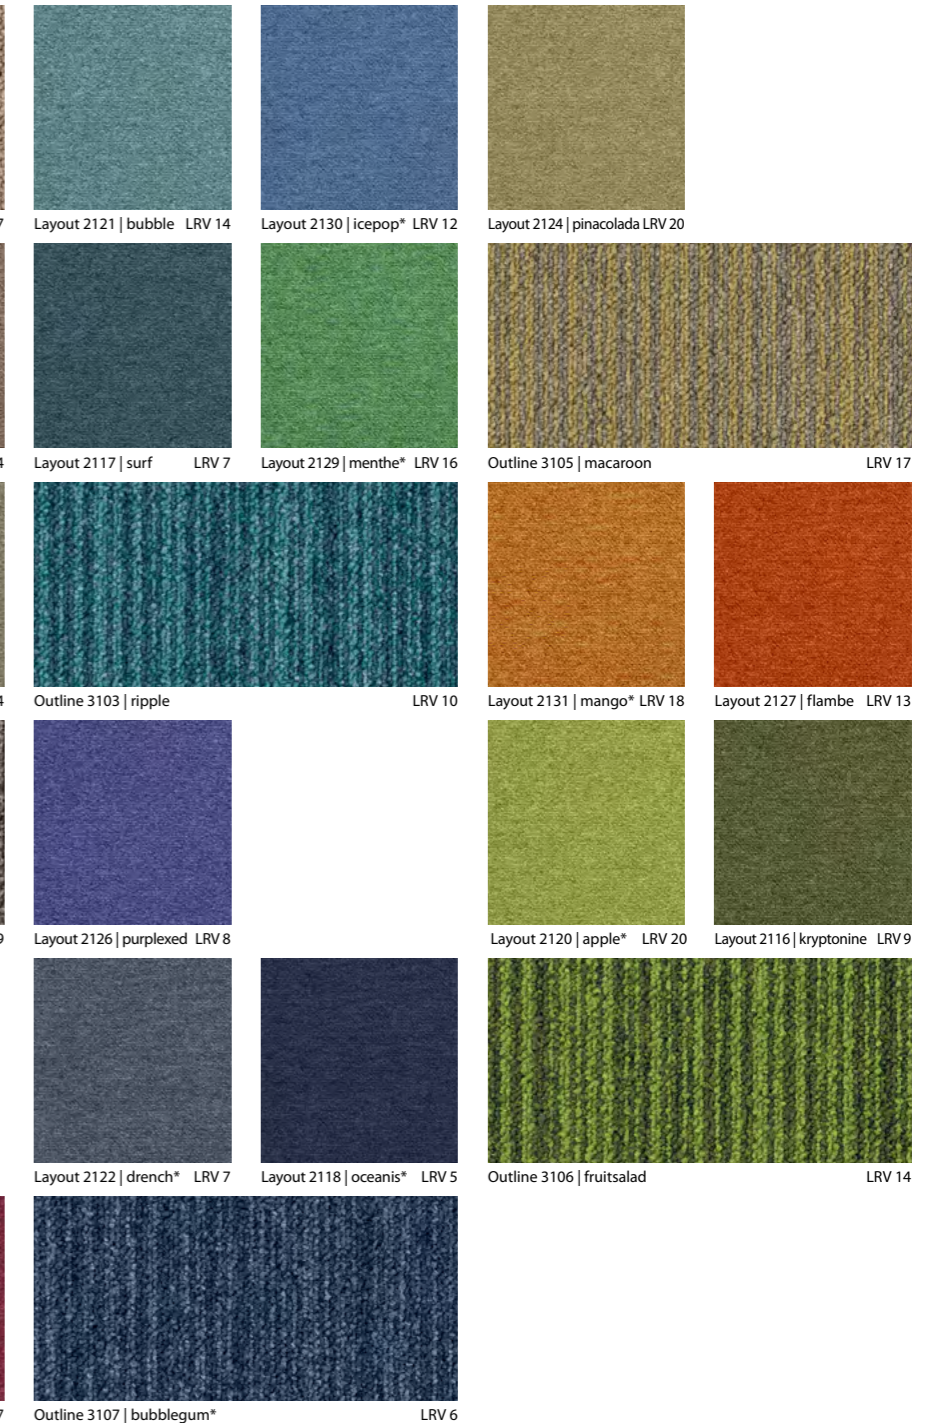

Onze aanbevolen lijm is 542 Eurofix Tack Plus. Volledige technische specificaties zijn beschikbaar op www.forbo-flooring.be.
Let op: digitale weergaven kunnen afwijken van het daadwerkelijke product. Bestel een staal om het volledige effect te zien.