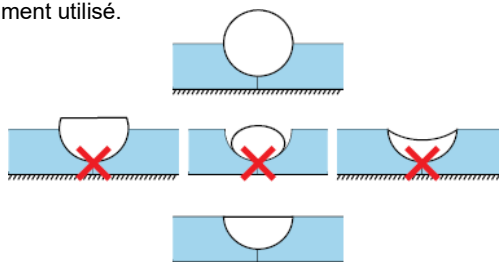

Arasement

L'arasement du cordon se fait en deux fois à l'aide d'un couteau quart de lune ou d'un couteau Mozart.

La première fois, immédiatement après la soudure (le cordon est encore tiède) avec le guide d'arasement.

La deuxième fois, sans guide, après une dizaine de minutes (le cordon est alors froid) pour enlever la faible épaisseur correspondant au guide d'arasement précédemment utilisé.