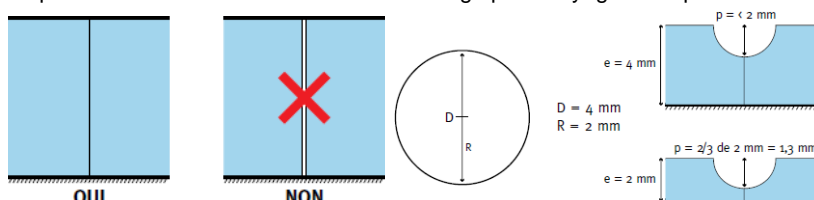

Mode de pose

Préparation de la soudure / rainurage

En vue de la réalisation d'une soudure à chaud, lors de la mise en œuvre du revêtement le joint sera réalisé en mettant les lisières en contact bord à bord.

Le rainurage se fait à l'aide d'une fraiseuse électrique

- largeur de la lame 3,3 mm pour un cordon de 4 mm
- la forme de la lame sera parabolique pour épouser la forme du cordon, à l'aide d'une gouge manuelle en proximité de plinthe inaccessible à la fraiseuse
- enlever des sillons toute poussière et tout résidu résultant du fraisage par balayage ou aspiration.