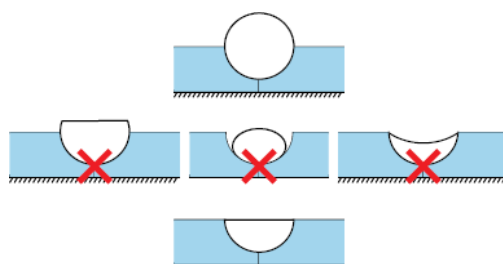

Arasement

L'arasement du cordon se fait en deux fois à l'aide d'un couteau quart de lune ou d'un couteau Mozart.

La première fois, immédiatement après la soudure (le cordon est encore tiède) avec le guide d'arasement.

La deuxième fois, sans guide, après une dizaine de minutes (le cordon est alors froid) pour enlever la faible épaisseur correspondant au guide d'arasement précédemment utilisé.