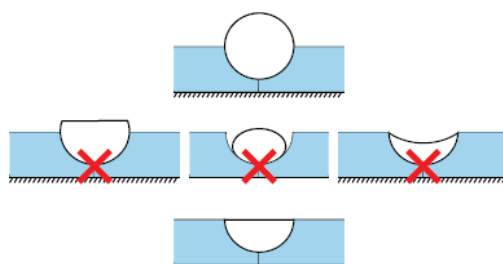

- enlever des sillons toute poussière et tout résidu résultant du fraisage par balayage ou aspiration.

Réalisation de la soudure

La soudure se fait par cordon d'apport vinylique d'environ 4 mm de diamètre à l'aide d'un appareil à souder manuel ou automatique pour les grandes longueurs.

La température doit être comprise entre 350 et 450° C.

Le démarrage a lieu en bordure de plinthe, l'arrêt à une cinquantaine de centimètres avant la plinthe opposée.

La reprise des 50 centimètres se fait après le 1er arasement de la 1ère partie.

Arasement

L'arasement du cordon se fait en deux fois à l'aide d'un couteau quart de lune ou d'un couteau Mozart.

La première fois, immédiatement après la soudure (le cordon est encore tiède) avec le guide d'arasement.

La deuxième fois, sans guide, après une dizaine de minutes (le cordon est alors froid) pour enlever la faible épaisseur correspondant au guide d'arasement précédemment utilisé.

PARTIE CORDON PVC

Cordons de soudure PVC