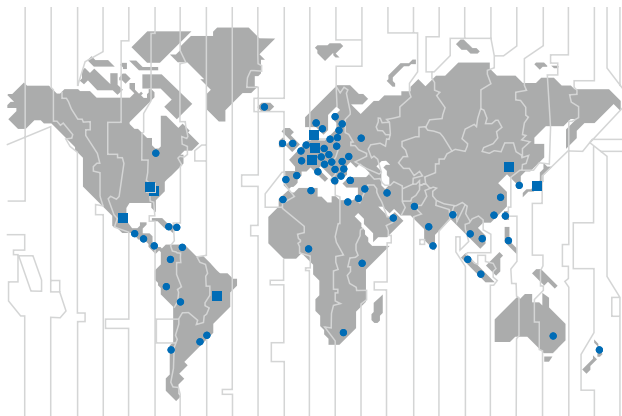

Layanan Forbo Siegling – kapan saja, di mana saja

Pada group Forbo Siegling mempekerjakan lebih dari 2.000 orang diseluruh dunia. Fasilitas produksi kami berlokasi di delapan negara, anda dapat menemukan perusahaan dan agen dengan gudang dan workshops di lebih dari 80 negara. Pusat layanan service Forbo Siegling memberikan dukungan yang berkualitas yang terletak di lebih dari 300 tempat di seluruh dunia.