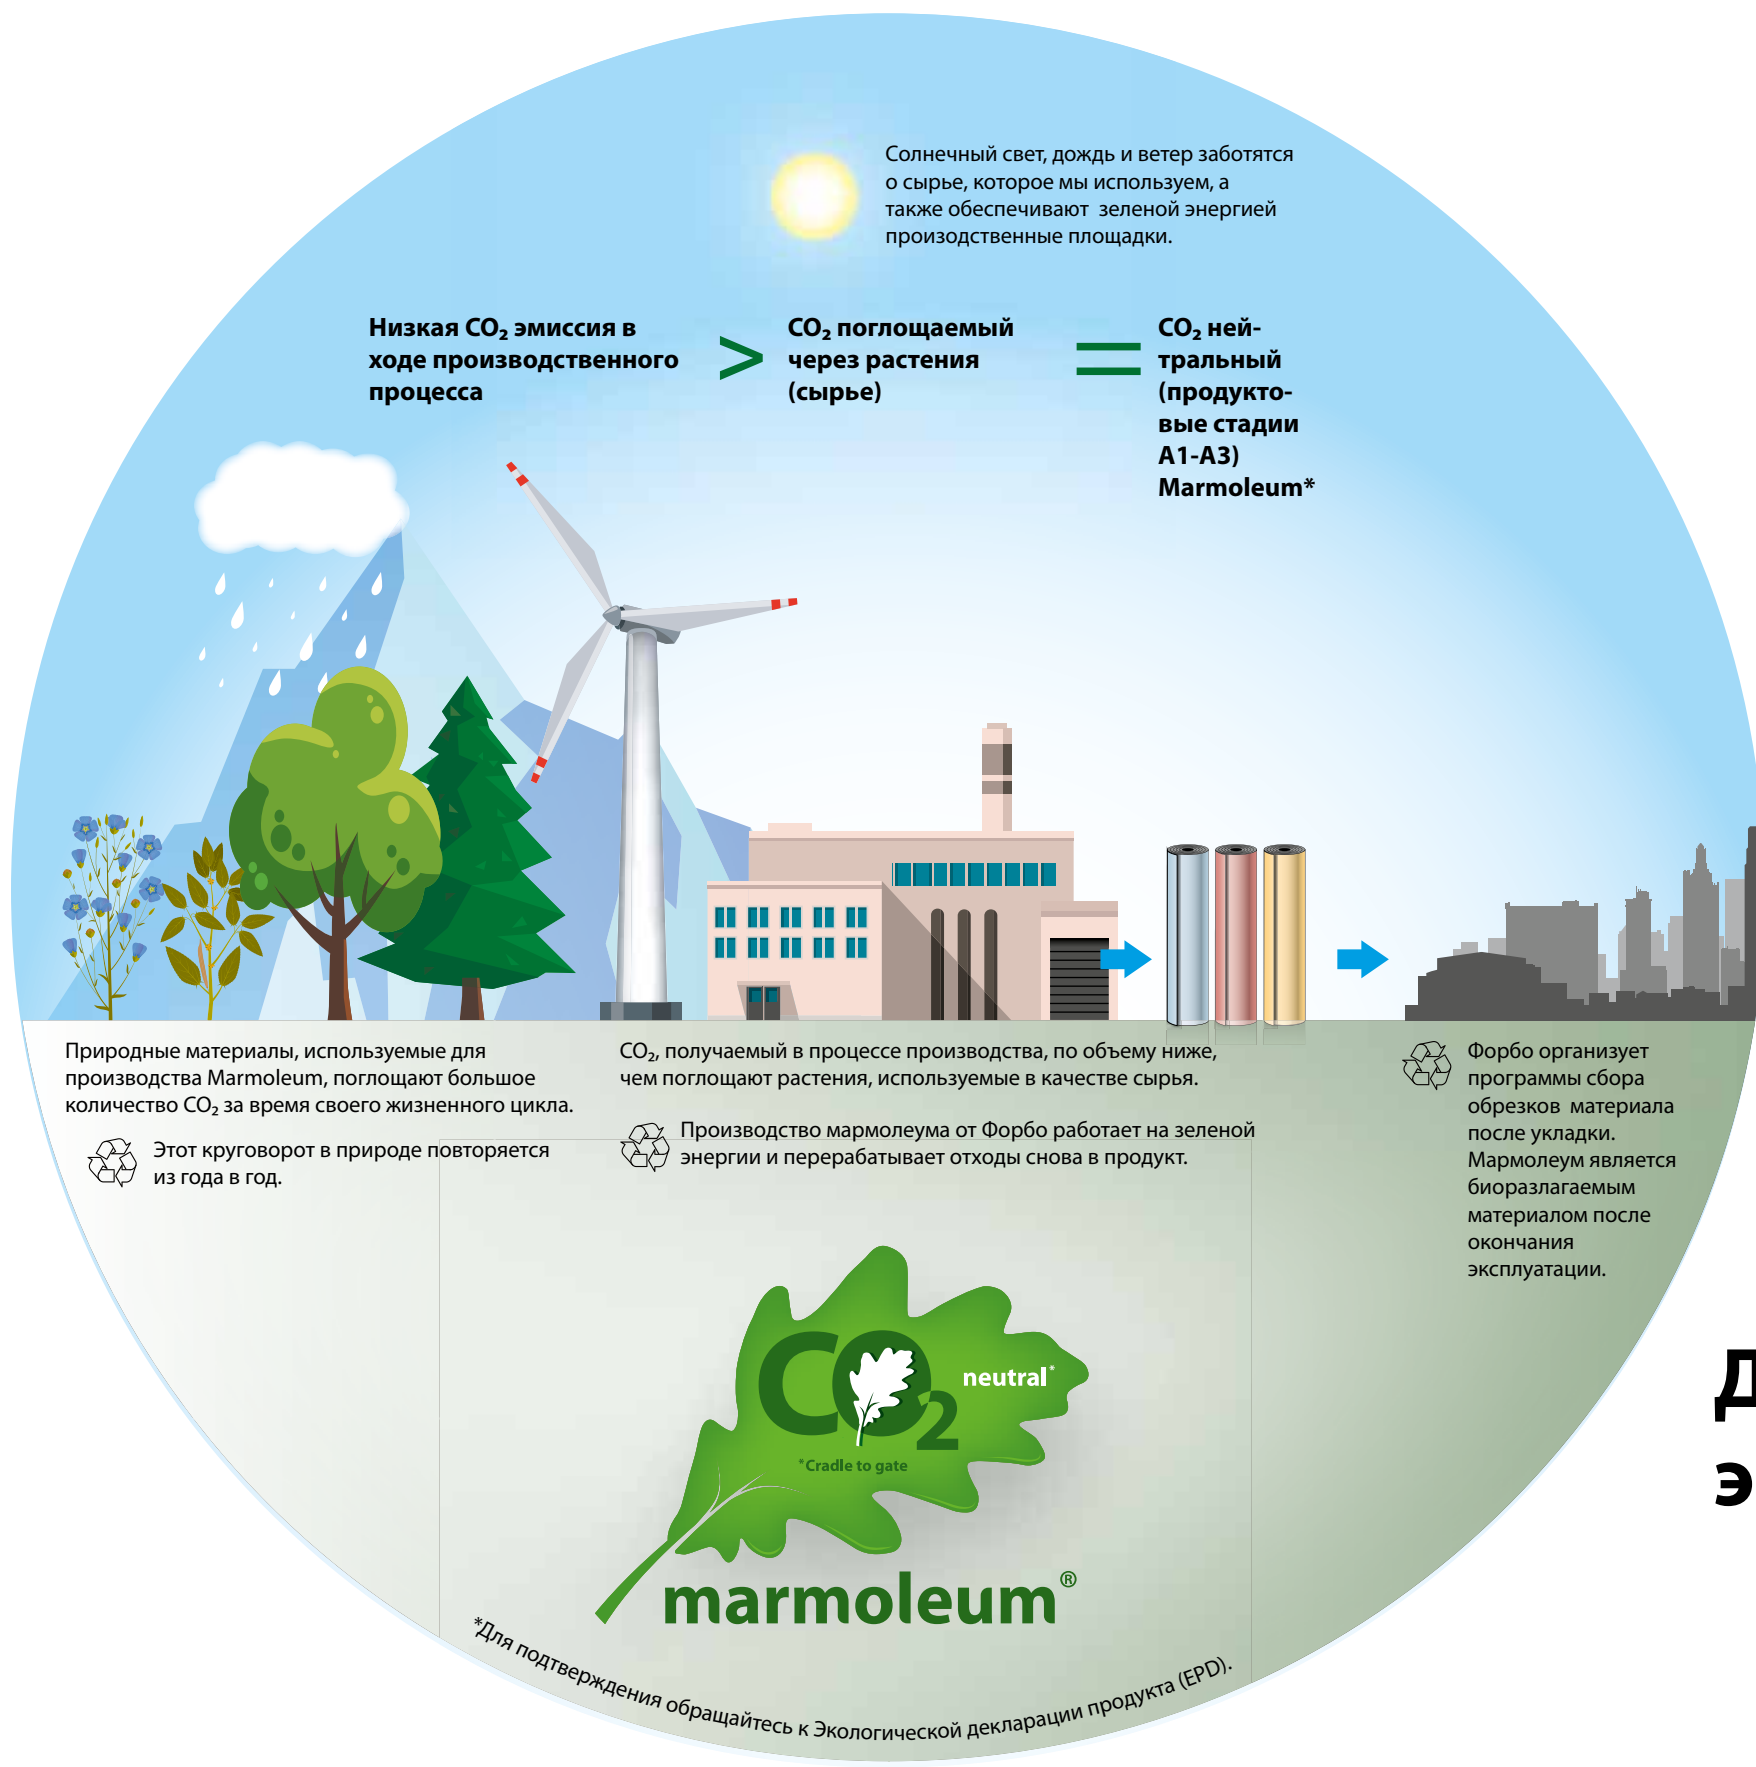

Сибирская сосна

Сибирская лиственница

Красная охра

Лён

Помимо того, что Marmoleum является натуральным материалом, он также обладает уникальным свойством быть CO<sub>2</sub> (продуктовые стадии A1-A3) нейтральным. Живые растения, которые поставляют сырье для производства Marmoleum в процессе своего жизненного цикла поглощают значительное количество углекислого газа. Если это количество противопоставить энергии, затрачиваемой на производство Marmoleum, мы выйдем в ноль. Таким образом, Marmoleum является CO<sub>2</sub> нейтральным!

Данное утверждение может быть подтверждено Экологической декларацией продукции на Marmoleum (рулонный материал 2,0 и 2,5 мм) (EPD's), которая выдается третьей стороной. Marmoleum не увеличивает количество CO<sub>2</sub> на планете выходя с завода, а также в целом очень хорошо показывает себя при оценке его полного жизненного цикла и, таким образом, действительно делает окружающую среду лучше. В Forbo мы заботимся о создании лучшей окружающей среды. Наша цель состоит в том, чтобы создавать продукты