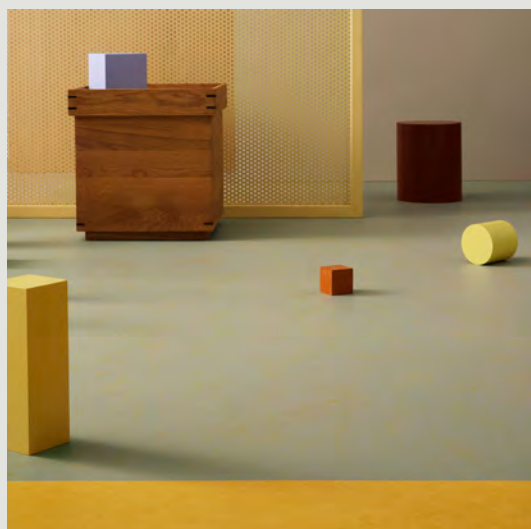

marmoleum®

DE BASIS **VAN WELZIJN**

In ons dagelijks leven komen we steeds minder buiten. Vaak wel tot 85% van onze tijd. Onze missie is om impact te maken op de gezondheid en het welzijn van mensen in binnenruimtes. Als vloerspecialist halen we het beste en mooiste uit de natuur met natuurlijke grondstoffen tot oogstrelende tinten. Beleef het zelf met Marmoleum.

Een absolute verademing voor alle zintuigen en ongemerkt rustgevend alsof je de natuur binnenstapt. De natuurlijke touch voor elke woon- of werkomgeving van zorginstellingen, werkplekken tot onderwijsgebouwen. Kies voor puur natuur en ontdek de subtiele kracht van Marmoleum. Natuurlijk circulair en klimaatpositief.