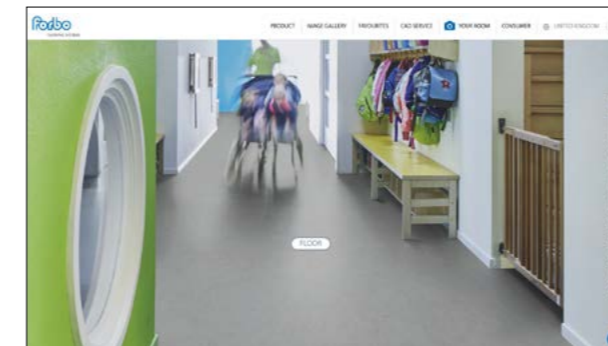

PLANIFICATEUR DE SOLS

Notre planificateur de sols en ligne vous permet de positionner des produits issus de notre portefeuille sur une sélection de photos de pièces et même d'importer vos photos, pour que vous puissiez visualiser le rendu final de votre projet : www.forbo-flooring.be/floorplanner

CONCEPTION SUR MESURE

L'équipe de conception interne Forbo peut vous aider à donner vie à vos idées grâce à un service gratuit de conception sur mesure. Elle pourra créer des planches de votre création avec des échantillons de produits. Pour de plus amples informations, rendez-vous sur forbo-flooring.be/conceptions-sur-mesure

ENVOI D'ÉCHANTILLONS

Forbo propose un service d'envoi d'échantillons rapide et gratuit pour vous aider dans votre processus de décision. Commandez vos échantillons en ligne. Vous les recevrez sous cinq jours ouvrables, sans frais.

QUESTIONS

Si vous souhaitez parler à l'un de nos Key Account Managers pour discuter plus en détail de votre projet et de vos besoins en matière de revêtements de sol, contactez notre équipe de vente par téléphone ou rendez-vous sur la page www.forbo-flooring.be/contact et remplissez notre formulaire en ligne.

RESTEZ INFORMÉS

Vous souhaitez être informés de nos actualités et tout savoir sur nos produits ? Suivez-nous sur les réseaux sociaux :

- /company/forbo
- /forboflooringbe
- /forboflooringbe
- /forboflooring
- /forboglobal