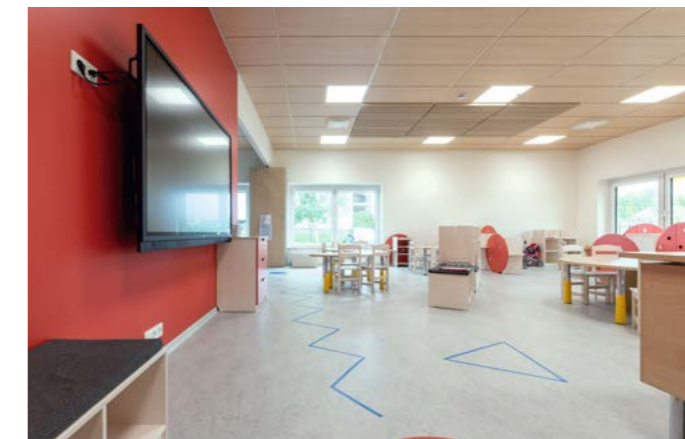

Marmoleum Real
3224 | chartreuse

Marmoleum Real
3224 | lapis lazuli

Project | Raadi Kindergarten Ripsik
Locatie | Tartu, Estland
Fotograaf | Saara Mägin