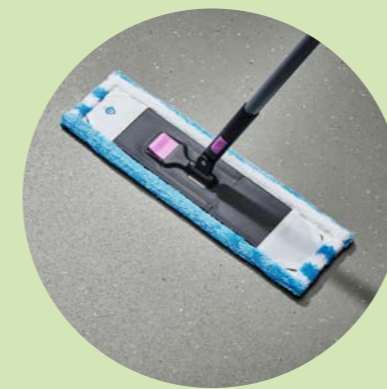

DUURZAAMHEID EN ONDERHOUD

Scholen hebben een vloerproduct nodig dat bestand is tegen intensief gebruik. Onze meest duurzame vloeroplossing, Marmoleum, is bijvoorbeeld bestand tegen slijtage en krassen. Bovendien kunnen beschadigde oppervlakken worden hersteld. Als de vloeren in scholen gemakkelijk schoon te maken en te onderhouden zijn, gaan ze ook langer mee. Het onderhoud voor harde en zachte oppervlakken verschilt. Bij Forbo verbeteren we onze producten voortdurend, zodat u ze minder vaak moet onderhouden en op die manier geld bespaart. Ook geven we u graag tips om uw vloer op zijn best te houden.

De juiste vloer op de juiste plaats zorgt voor de laagste levenscycluskosten.