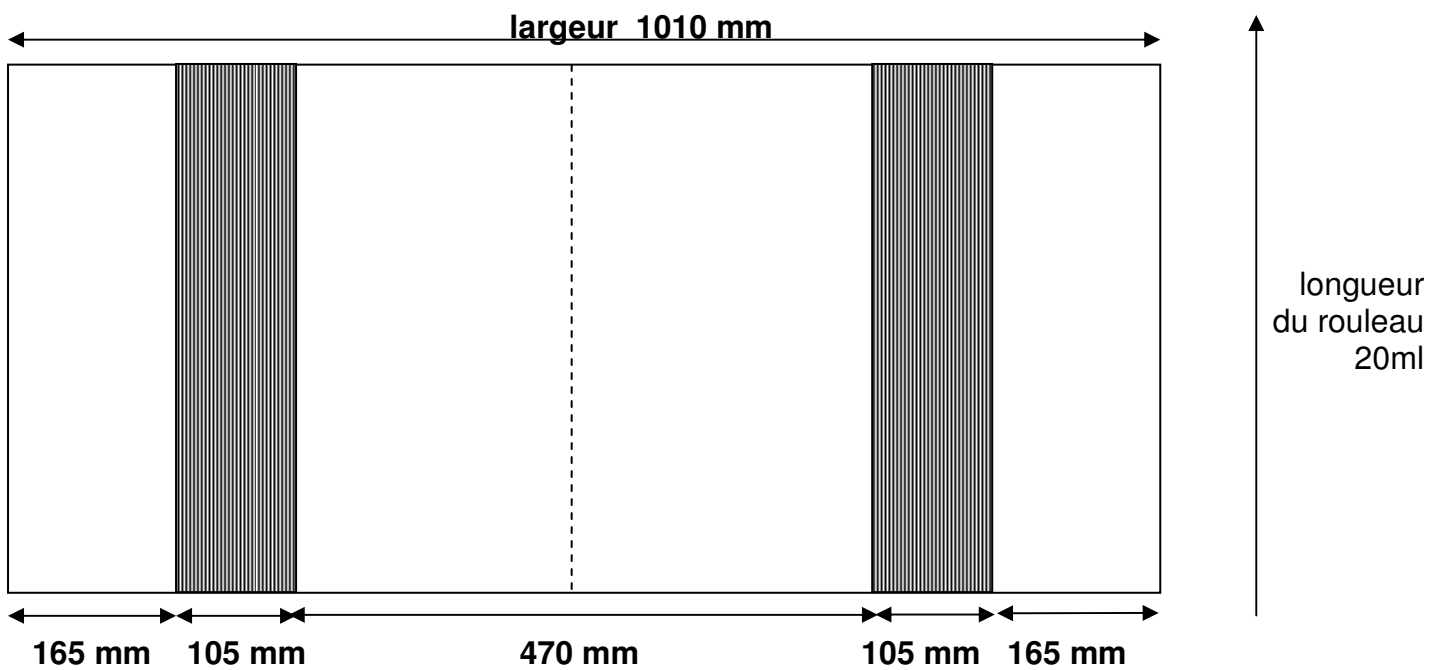

SARLON MARCHÉ COMPLETE

*Marche droite
(développé maxi. 510mm)*

Marche balancée (développé maxi. 740mm)