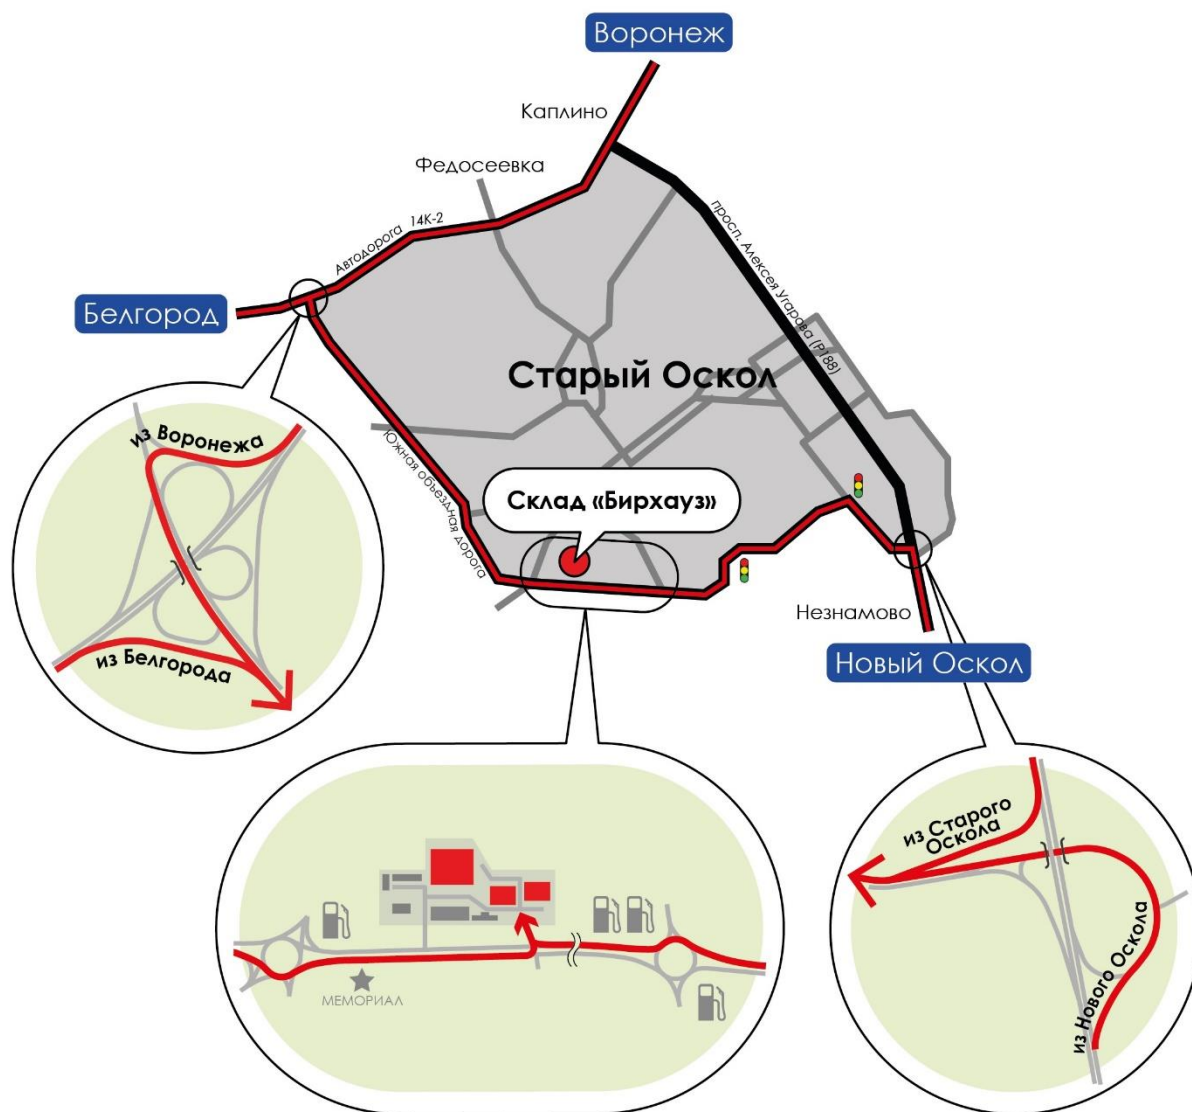

Схема проезда к складу «Бирхауз» (ООО «Бирхауз», ИП Мищаненко А.В.)

📍 GPS координаты: 51.272747, 37.820982

☎ +7 (4725) 44-10-77