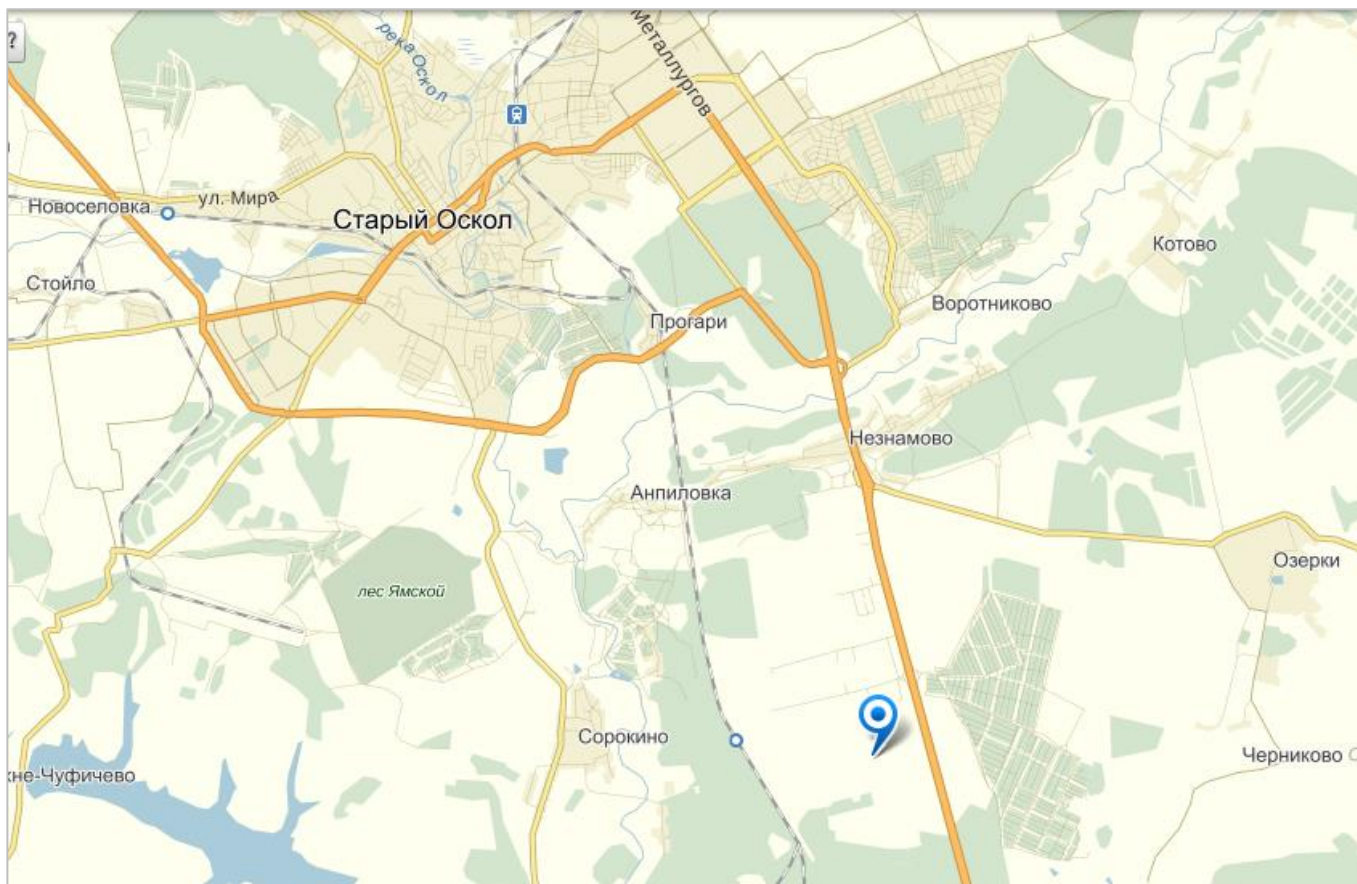

ООО «Форбо Еврокол Рус», ЗАВОД

Белгородская обл., г. Старый Оскол, ст. Котел, промузел, пл. Складская, проезд Ш-6, 4а, стр. 1

Описание проезда

Выезд из Старого Оскола в сторону поселка Незнамово.

В конце населенного пункта Незнамово проехать под мостом.

Далее проехать еще под двумя мостами, за которыми справа будут стоять АЗС и кафе.

Проехав кафе, повернуть направо, на проезд Ш-6.

По проезду Ш-6 проехать до первого поворота налево – это въезд на завод "Форбо Еврокол Рус".