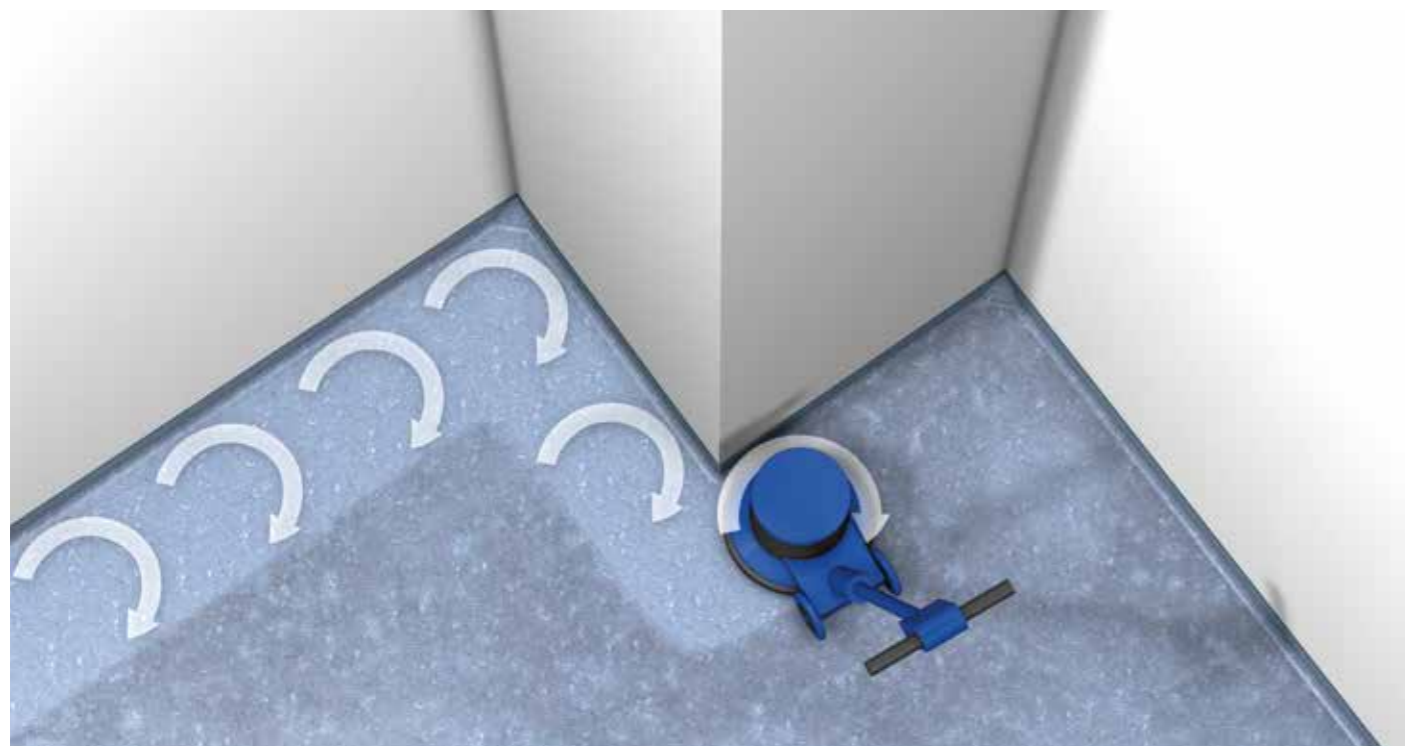

Umfangreiches Zubehör: hygienisch und ästhetisch

In sensiblen Umgebungen, in denen strenge Hygieneanforderungen gelten, sind saubere, dichte Übergänge vom Boden zur Wand zwingend erforderlich. Das mannigfaltige Colorex-Zubehör bietet für solche Problemzonen perfekt abdichtende Lösungen und damit absolute Freiheit in der Raumkonzeption.

Angeboten werden u. a. vorgeformte Innenecken mit einem optimal auf die Größe der Reinigungspads abgestimmten Radius. So werden Schmutzablagerungen in schwer zugänglichen Bereichen verhindert.

Vorgeformte Außenecken sind durch ihre spezielle Konstruktion vor Bruchgefahr geschützt.

Eine innere Verstärkung verhindert, dass die Außenecken bei Einwirkung von hohem mechanischem Druck, z. B. durch die Rotation beim Reinigungsvorgang, splintern oder brechen. Sockelstreifen erleichtern in Kombination mit speziellen Hohlkehlprofilen die Ausbildung hygienisch einwandfreier Hohlkehlsöckel.

Da Colorex ein homogenes, thermoplastisches Material ist und ohne zusätzliche Träger oder anderweitiger Verstärkungen auskommt, kann es ideal an die jeweiligen baulichen Gegebenheiten angearbeitet werden. In Kombination mit den vorgeformten Innen- und Außenecken entstehen so perfekte und hygienische Wandanschlüsse.