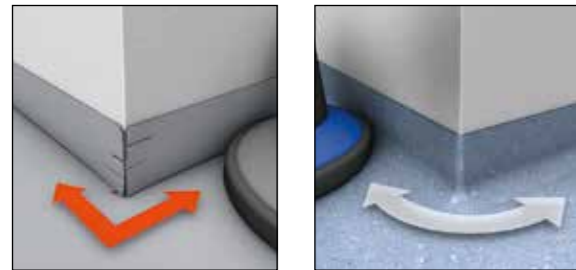

Umfangreiches Zubehör: hygienisch und ästhetisch

In sensiblen Umgebungen, in denen strenge Hygieneanforderungen gelten, sind saubere, dichte Übergänge vom Boden zur Wand zwingend erforderlich. Das mannigfaltige Colorex-Zubehör bietet für solche Problemzonen perfekt abdichtende Lösungen und damit absolute Freiheit in der Raumkonzeption.

Angeboten werden u. a. vorgeformte Innenecken mit einem optimal auf die Größe der Reinigungspads abgestimmten Radius. So werden Schmutzablagerungen in schwer zugänglichen Bereichen verhindert.

Vorgeformte Außenecken sind durch ihre spezielle Konstruktion vor Bruchgefahr geschützt.

Eine innere Verstärkung verhindert, dass die Außenecken bei Einwirkung von hohem mechanischem Druck, z. B. durch die Rotation beim Reinigungsvorgang, splintern oder brechen. Sockelstreifen erleichtern in Kombination mit speziellen Hohlkehlprofilen die Ausbildung hygienisch einwandfreier Hohlkehlsöckel.

Da Colorex ein homogenes, thermoplastisches Material ist und ohne zusätzliche Träger oder anderweitiger Verstärkungen auskommt, kann es ideal an die jeweiligen baulichen Gegebenheiten angearbeitet werden. In Kombination mit den vorgeformten Innen- und Außenecken entstehen so perfekte und hygienische Wandanschlüsse.