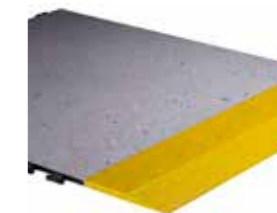

Da Colorex ein homogenes, thermoplastisches Material ist und ohne zusätzliche Träger oder anderweitiger Verstärkungen auskommt, kann es ideal an die jeweiligen baulichen Gegebenheiten angearbeitet werden. In Kombination mit den vorgeformten Innen- und Außenecken entstehen so perfekte und hygienische Wandanschlüsse.

COLOREX ALLGEMEINES ZUBEHÖR

COLOREX SOCKELSTREIFEN

Maße Länge: 12 lfm
Höhe: 150 mm
VE 2 Stck./Karton
Artikel-Nr. 1600 xx

COLOREX INNEN-/AUSENECKEN

Maße Bodenbreite: 50 mm
Höhe: 100 mm
Hohlkehlradius: 20 mm
VE 1 Stck.
Artikel-Nr. 1700 xx (innen)
1800 xx (außen)

COLOREX SCHWEISSDRAHT

Maße Dicke: 4 mm (SD | EC)
Länge: 100 lfm
Maße Dicke: 5 mm (Plus)
Länge: 50 lfm
VE 1 Rolle
Artikel-Nr. 1509 xx

COLOREX HOHLKEHL-STÜTZPROFIL SD | EC

Maße 20 x 20 mm
Radius: 20 mm
Länge: 25 lfm
VE 2 Stck./Karton
Artikel-Nr. 1500 00

COLOREX PLUS ZUBEHÖR

COLOREX PLUS HOHLKEHLPROFIL

Maße 50 x 20 x 8 mm
Radius: 20 mm
Länge: 1,22 lfm
VE 1 Stck.
Artikel-Nr. 280250

COLOREX PLUS RAMPE

Maße 1220 x 150 mm
VE 1 Stck.
Artikel-Nr. 1715 xx (farbig)
1715 xx (grau/grey)