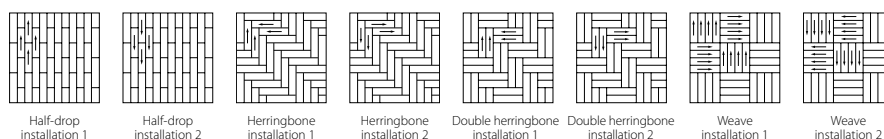

143002 | marquina 143001 | carrara

143002 | marquina 143001 | carrara

143003 | pietra 143004 | diano

Marble - monteringsmuligheder

Plankestørrelse 100 x 25cm