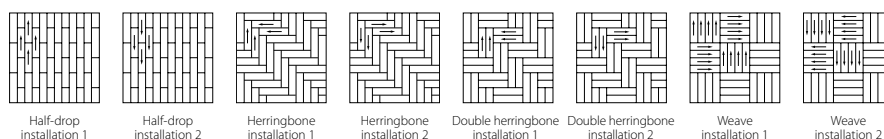

149004 | moraine

149002 | horizon 149005 | estuary 149006 | glacier 149007 | arctic

149003 | tropic

## Ombre - monteringsmuligheder

Plankestørrelse 100 x 25cm