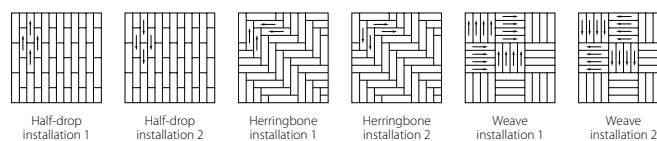

## Refract - monteringsmuligheder

Plankestørrelse 100 x 25cm