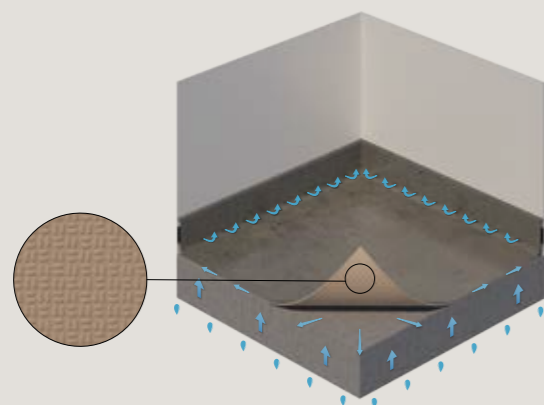

Coral Classic 4730 | raven black

Technické specifikace

Modul'up Compact splňuje požadavky normy EN 10582

Modul'up 19 dB, Sarlon 15 dB a Sarlon 19 dB splňují požadavky norem EN 651 a ISO 11638

		Modul'up 19 dB	Modul'up Compact	Sarlon 15 dB	Sarlon 19 dB
Celková tloušťka	EN ISO 24346	3.45 mm	2.0 mm	2.6 mm	3.4 mm
Tloušťka nášlapné vrstvy	EN ISO 24340	0.70 mm	0.70 mm	0.70 mm	0.70 mm
Komerční použití	EN ISO 10874	34	34	34	34
Průmyslové použití	EN ISO 10874	42	43	42	42
Balení		Role	Role	Role	Role
Délka role	EN ISO 24341	ca 25 bm	ca 25 bm	ca 25 bm	ca 25 bm
Šířka role	EN ISO 24341	2 m	2 m	2 m	2 m
Celková hmotnost	EN ISO 23997	2.830 g/m²	2.600 g/m²	2.700 g/m²	2.900 g/m²
Kročejová neprůzvučnost	EN ISO 717-2	ΔLw = 19 dB	ΔLw = 4 dB	ΔLw = 15 dB	ΔLw = 19 dB
Hluková redukce v prostoru	NF S 31-074	Ln,e,w < 65 dB, Třída A	Ln,e,w < 75 dB, Třída B	Ln,e,w < 65 dB, Třída A	Ln,e,w < 65 dB, Třída A
Absorpce hluku	EN ISO 354 EN ISO 11654	α_w = ± 0.05	α_w = ± 0.05	α_w = ± 0.05	α_w = ± 0.05
Zbytkový otlač (typická hodnota)		0.08 mm	0.02 mm	0.05 mm	0.08 mm
Minimální naměřená hodnota	EN ISO 24343-1	0.06 mm	0.01 mm	0.04 mm	0.06 mm
Požadavek		≤ 0.20 mm	≤ 0.10 mm	≤ 0.20 mm	≤ 0.20 mm
Protikliznost	DIN 51130	R10	R10	R10	R10
Odolnost vůči otěru	EN 660-2	T	T	T	T
Odolnost vůči kolečkům	ISO 4918	Ano	Ano	Ano	Ano
Odolnost vůči nožičce nábytku	EN ISO 16581	Splňuje	Splňuje	Splňuje	Splňuje
Rozměrová stálost	EN ISO 23999	≤ 0.05 %	≤ 0.05 %	≤ 0.10 %	≤ 0.10 %
Barevná stálost	EN ISO 105-B02	7	7	7	7
Požadavek		≥ 6	≥ 6	≥ 6	≥ 6
Odolnost vůči skvrnám	EN ISO 26987	Vynikající	Vynikající	Vynikající	Vynikající
Antibakteriální aktivita ⁽¹⁾	ISO 22196 nebo ISO 846	>99 % zabraňuje růstu	>99 % zabraňuje růstu	>99 % zabraňuje růstu	>99 % zabraňuje růstu
Povrchová úprava		XtremPUR™	XtremPUR™	XtremPUR™	XtremPUR™
Emise do ovzduší: TVOC* za 28 dní	EN 16516	≤ 0.01 mg/m³	≤ 0.01 mg/m³	≤ 0.01 mg/m³	≤ 0.01 mg/m³
REACH (Evropské nařízení)	1907/2006/CE	v souladu ⁽¹⁾	v souladu ⁽¹⁾	v souladu ⁽¹⁾	v souladu ⁽¹⁾
Shoda s normou EN 14041		0200859-DOP-010	0200862-DOP-010	0200860-DOP-010	0200859-DOP-010
Reakce na oheň	EN 13501-1	B_n - s1, L, NCS	B_n - s1, L, NCS	B_n - s1, L, NCS	B_n - s1, L, NCS
Protikliznost	EN 13893	μ ≥ 0.30	μ ≥ 0.30	μ ≥ 0.30	μ ≥ 0.30
Elektrostatický náboj	EN 1815	≤ 2 kV	≤ 2 kV	≤ 2 kV	≤ 2 kV
Tepelná vodivost ⁽²⁾	EN 12524 (EN ISO 10456)	0.25 W/(m.K)	0.25 W/(m.K)	0.25 W/(m.K)	0.25 W/(m.K)

⁽¹⁾ Předměty (produkty) neobsahují látky ze seznamu látek zveřejněného agenturou ECHA (látky vzbuzující mimořádné obavy SVHC), které mají být deklarovány v souladu s REACH.

⁽²⁾ Podlahy jsou vhodné pro podlahové topení.

⁽³⁾ Nejlepší ochranou proti infekci je přesné dodržování doporučeného předpisu čištění společnosti Forbo.
*TVOC: Celkové množství organických těkavých látek