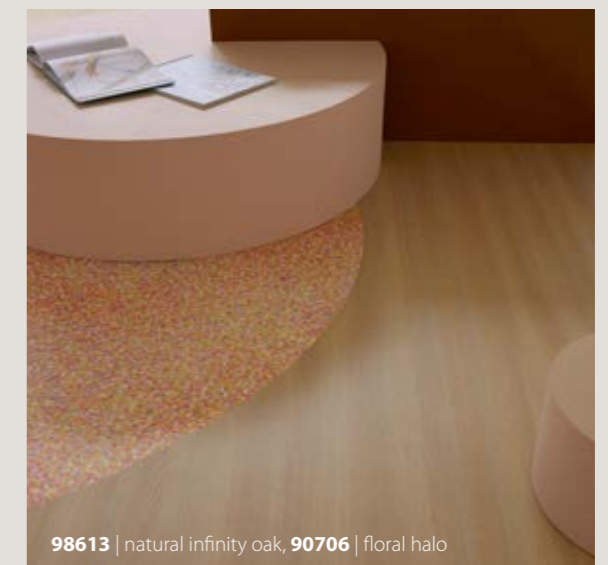

Designérský tým čerpá z globálních barevných trendů a vytváří kolekci, která je plná možností a nabízí nekonečné příležitosti pro kombinování v rámci řady i v rámci různých vinylových podlahovin Forbo.

Ať už hledáte přirozené prostředí, tlumenou a přívětivou atmosféru nebo odvážné, extravagantní podlahy, Modul'up a Sarlon dosahují dokonalé rovnováhy. Můžete si zvolit variantu akustickou, kompaktní nebo pro volnou pokládku. Každý design je záměrně vytvořen tak, aby snadno ladil s jinými materiály a povrchovými úpravami, čímž podporuje kreativitu a zároveň udržuje jednotný vzhled. S důrazem na přírodu, lehkost a pozitivitu vás tyto návrhy zvou k prozkoumání tvůrčí svobody a otevírají svět nekonečných možností.