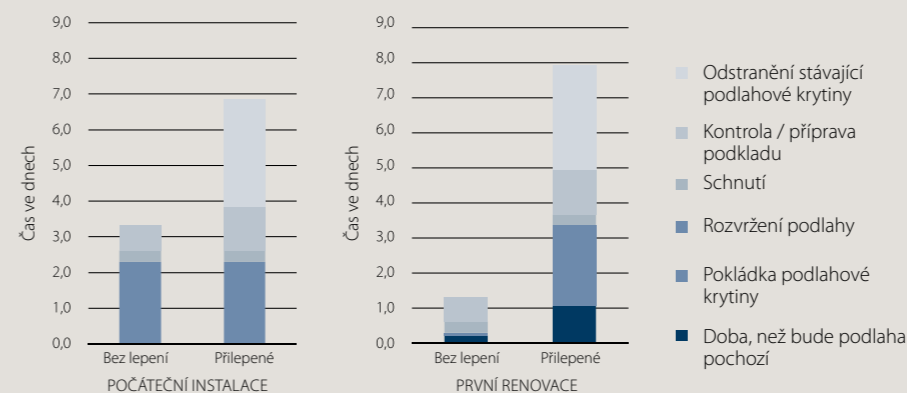

OKAMŽITÉ VÝHODY PODLAH PRO RYCHLOU POKLÁDKU:

Rychlost: Modul'up lze pokládat na různé typy stávajících podlah. Protože se nemusí lepit, je možné zkrátit dobu instalace až o 50 %.

Snadnost: Není potřeba žádné lepidlo a instalace je opravdu jednoduchá. Nedochozí k žádnému zápachu z lepidla. Existuje pouze menší přerušení provozu a zaprášení. Podlaha je pochozí ihned po instalaci.

Úspornost: Snížení prostojů bude znamenat podstatné úspory pro uživatele budovy včetně potenciální úspory nákladů na instalaci.

Úspory jsou ještě výraznější, když je stávající produkt Fast Flooring, jako je například Modul'up, nahrazen jiným produktem kolekce Fast Flooring. Stávající materiál se rychle a snadno odstraní z podlahy bez poškození podkladu a je připraven pro cirkulární použití.

NOVÉ BUDOVY

- Kratší doba instalace
- Snížené náklady na údržbu a servis
- Stejná cena dodávky a montáže jako v případě lepené podlahové krytiny (počáteční instalace)

RENOVACE

- Instalace, i když jsou prostory v provozu a to bez jakéhokoliv rušení (hluk, prach, zápach lepidla atd.)
- Po instalaci je podlaha okamžitě připravena k použití
- Možnost překrytí většiny stávajících kompaktních podlah a akustického vinylu (s materiálem Modul'up compact)

PODLAHY MODUL'UP BEZ LEPENÍ, VÝHODY NA PRVNÍ POHLED

NOVOSTAVBA

▶ Nekonečná barevná paleta

▶ Rychlá instalace, okamžité použití, úspora peněz a času

▶ Technologie pokládky na rovno. Krytina zůstane rovná. Žádný pohyb podlahy.

▶ Vynikající funkčnost

Podlaha pro volnou pokládku

RENOVACE

▶ Nekonečná barevná paleta

▶ Ve většině případů není nutná žádná příprava podkladu.

▶ Rychlá instalace a žádné prostoje, což šetří čas a peníze.

▶ Budoucí opětovná výměna, větší úspora času a možnost cirkularity.

Podlaha pro volnou pokládku