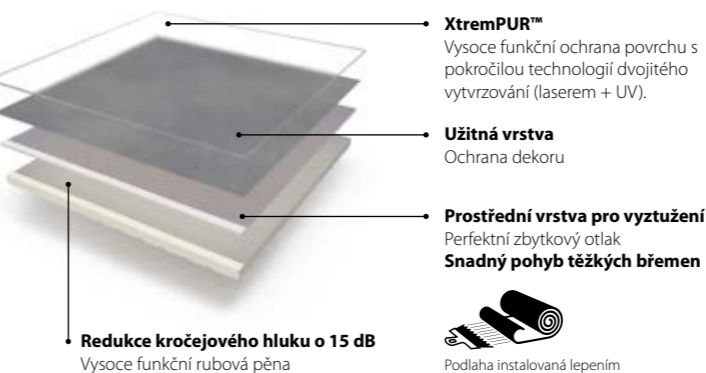

Sarlon 19 dB

Nejlepší akustický produkt na trhu určený **pro vysokou zátěž**. Nejvyšší akustický útlum 19 dB. **Nejlepší zbytkový otlak** (0,08 mm) pro akustické produkty s útlumem 19 dB. Vysoké funkční charakteristiky ve všech důležitých aspektech.

Sarlon 15 dB

Nejlepší kompromis mezi požadavky na akustiku a na vysoké zatížení. **Nízký zbytkový otlak** (0,05 mm) vhodný pro intenzivní zatížení. Útlum hluku 15 dB pro dodatečný komfort při **vysoké funkčnosti**. Pro své vlastnosti **unikátní** produkt na trhu.