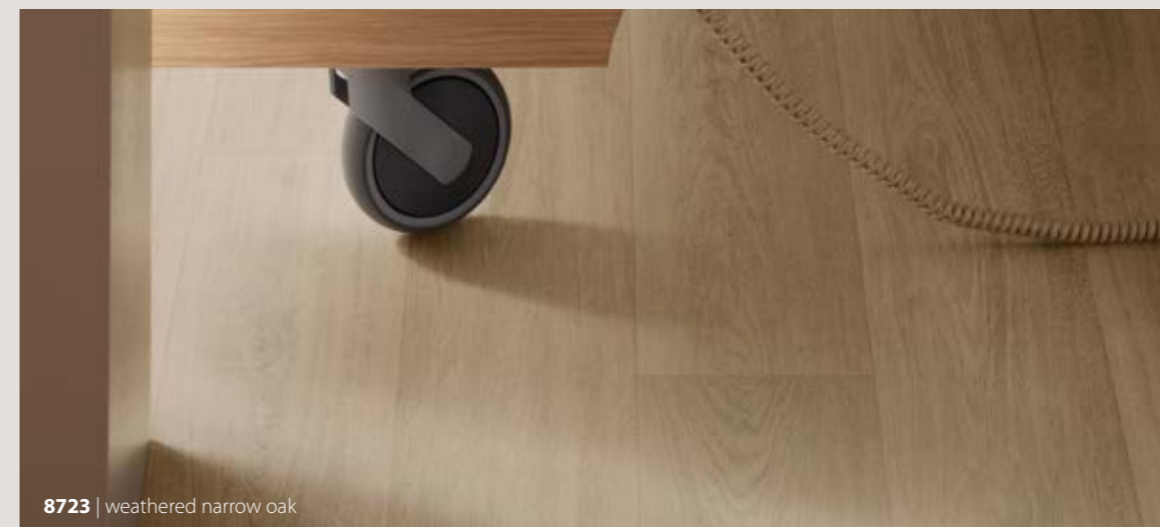

8723 | weathered narrow oak