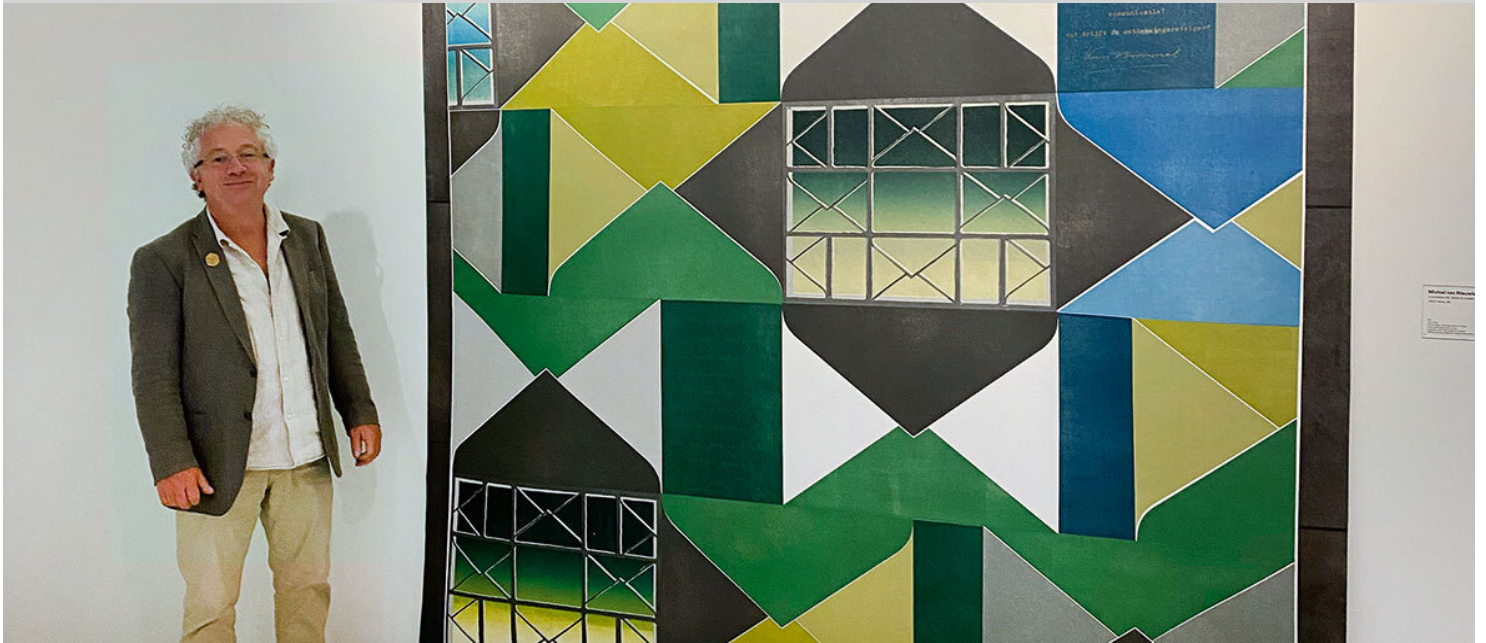

ボメル・ファン・ダム美術館

ボメル・ファン・ダム美術館は、エントランスホールに特別なデザインを施した。物件名 Museum Van Bommel Van Dam

場所 Venlo, The Netherlands

コーディネーター Gemeente Venlo

設計者 BiermanHenket - Yvonne Segers

ビルディングコンストラクター Bont BV

フロアデザイナー Forbo Ontwerpservice - Michiel van Nieuwland

施工業者 Ben de Graaff Project

写真 Yvonne Segers en Philip Knipscheer

施工事例

マーモリウム・ピアノ

Nordic blue