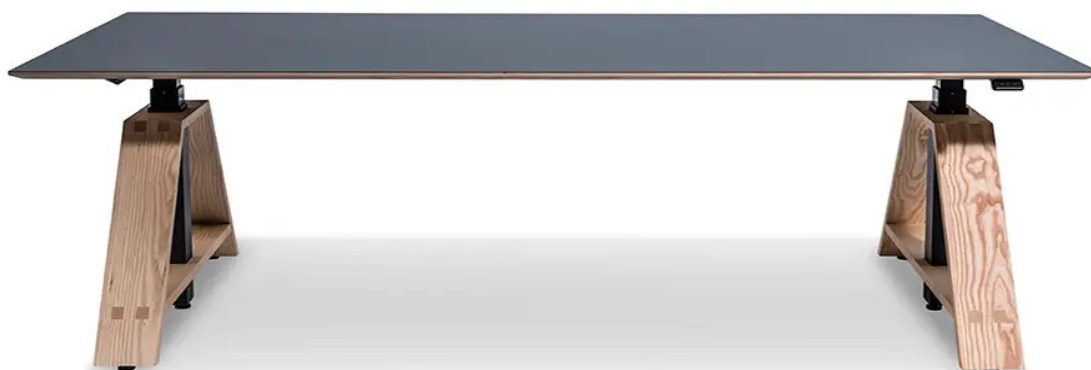

wp_westermann products

wp_westermann products vyvíja viac ako nábytkové série a izbové systémy: múdra riešenia pre variabilné pracoviská, ktoré presvedčia svojou formou, funkciou a udržateľnosťou. Tradičná spoločnosť vsádza na nábytkové linoleum od Forbo Flooring pre povrchy stolov. Séria motu nasleduje príklad archetypálneho nábytku, interpretuje ho súčasným spôsobom, redukuje ho na jeho hmotu, aby ho vybavil inovatívnou technológiou a realizoval s najnovšími materiálmi. Základný dizajn elektricky alebo pneumaticky výškovo nastaviteľných motu stolov je enormne premenlivý a prispôsobiteľný cez nespočetné množstvo variantov a zostáva stále v pohybe – as ním aj jeho užívatelia: sloboda pohybu zo sedenia, státia, práce pre seba alebo v tíme. Od mobilného projektového stola cez ergonomický pracovný stôl z domácich materiálov pre domácu kanceláriu až po výškovo nastaviteľnú mikropracovnú stanicu: motu - práca v pohybe. Pri všetkých svojich produktoch kladie Westermann veľký dôraz na vysokú kvalitu remeselného spracovania, dlhú životnosť a udržateľnosť. Na tomto pozadí je pre tradičnú spoločnosť samozrejmosťou, že nábytkové linoleum Forbo, ktoré je vyrobené z prírodných a rýchlo obnoviteľných surovín, je k dispozícii ako povrch stola pre produkty wp_westermann – na elegantnej masívnej doske, brezovej preglejke alebo s kvalitnou jaseňovou hranou. Prijemný pocit, hodvábnne matný, teplý povrch a dobré vlastnosti pri starnutí sa dokonale hodí k postoju a nadčasovému dizajnu motu stolov. Široká škála farieb v kolekcii nábytkového linolea Desktop ponúka všetkým projektantom dostatok priestoru a výrobné oddelenie je potešené nekomplikovanou spracovateľnosťou a spoľahlivo vysokou kvalitou každej dodávky. Viac o produktoch wp_westermann sa dozviete tu: www.westermann-products.com