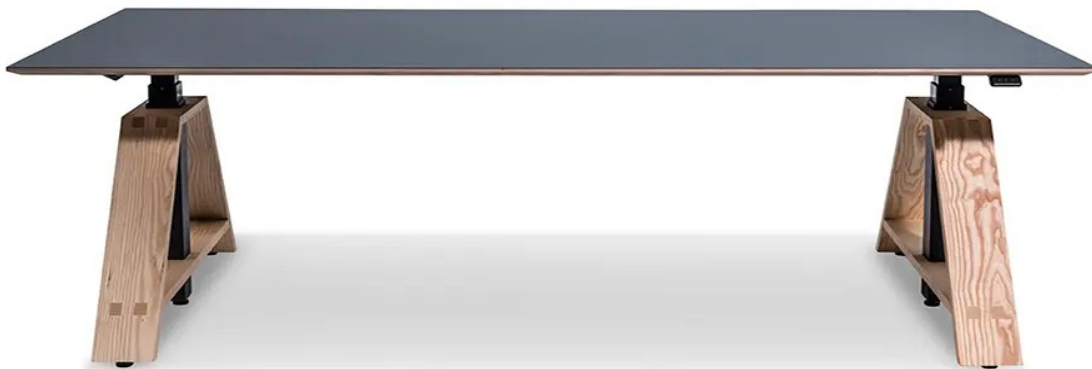

wp_westermann products

Wp_westermann products kehittää huonekalusarjojen ja huonejärjestelmien lisäksi älykkäitä ratkaisuja muuttuviin työtiloihin, jotka vaikuttavat muodollaan, toimivuudellaan ja kestävyydellään. Perinteinen yritys luottaa Forbo Flooringin Furniture Linoleumiin pöytäpinnoilla. Motu-sarja noudattaa arkkityyppisten huonekalujen esimerkkiä ja tulkitsee sitä nykyaikaisella tavalla, pelkistäen sen sisältöä, varustaa sen innovatiivisella teknologialla ja toteuttaen sen uusimmilla materiaaleilla. Sähköisesti tai pneumaattisesti korkeussäädettävien motu-pöydät ovat muunneltavissa ja ne pysyvät aina liikkeessä - ja sen mukana myös sen käyttäjät. Pöydät tarjoavat liikkumisvapautta; voit istua, seisoa, työskennellä itsenäisesti tai ryhmässä. Motu-pöytiä löytyy aina siirrettävästä projektipöydästä ergonomiseen, kodikkaista materiaaleista valmistettuun kotitoimiston työpöytään ja korkeussäädettävään mikrotyöpisteeseen: motu - työskentelyä liikkeessä. Westermann pitää kaikissa tuotteissaan erittäin tärkeänä ammattitaitoa, pitkää käyttöikää ja kestävyyttä. Tätä taustaa vasten perinteiselle yritykselle on itsestäänselvyys, että luonnollisista ja nopeasti uusiutuvista raaka-aineista valmistettua Furniture by Forbo on saatavilla wp_westermann-tuotteiden pöytäpinnoiksi - elegantilla massiivirunkolevyllä, koivuvanerilla tai laadukkaalla saarnireunalla. Materiaalin miellyttävä tuntu, silkkinen ja lämmin mattapinta kestävyys sopivat täydellisesti motu-pöytiin ja sen ajattomaan muotoiluun. Furniture Linoleumin laaja värivalikoima tarjoaa suunnitteluvapauden ja tuotanto-osasto on iloinen materiaalin helposti työstettävyydestä ja korkeasta laadusta. Voit lukea lisää wp_westermann-tuotteista täältä: www.westermann-products.com