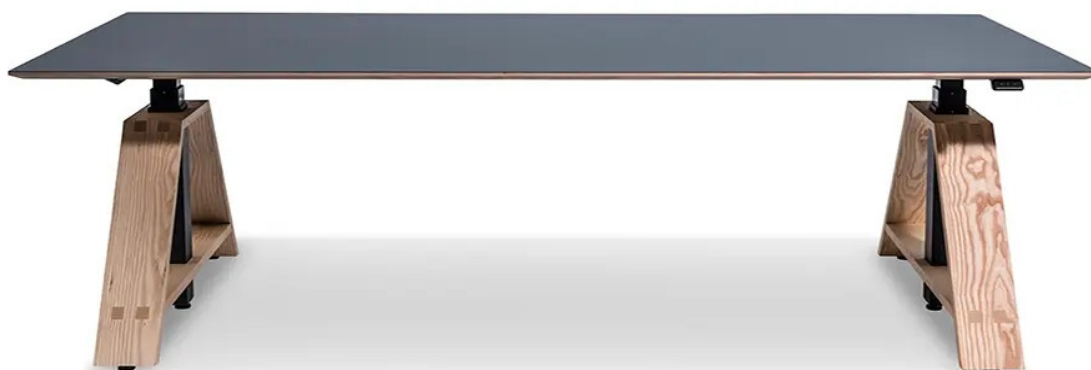

**wp\_westermann products**

wp\_westermann products vyvíjí více než nábytkové série a pokojové systémy: chytrá řešení pro variabilní pracoviště, která přesvědčí svou formou, funkcí a udržitelností. Tradiční společnost sází na nábytkové linoleum od Forbo Flooring pro povrchy stolů. Série motu následuje příklad archetypálního nábytku, interpretuje jej současným způsobem, redukuje jej na jeho hmotu, aby jej vybavil inovativní technologií a realizoval s nejnovějšími materiály. Základní design elektricky nebo pneumaticky výškově nastavitelných motu stolů je enormně proměnlivý a přizpůsobitelný přes nespočet variant a zůstává stále v pohybu - a s ním i jeho uživatelé: svoboda pohybu ze sezení, stání, práce pro sebe nebo v týmu. Od mobilního projektového stolu přes ergonomický pracovní stůl z domácích materiálů pro domácí kancelář až po výškově nastavitelnou mikropracovní stanici: motu - práce v pohybu. U všech svých produktů klade Westermann velký důraz na vysokou kvalitu řemeslného zpracování, dlouhou životnost a udržitelnost. Na tomto pozadí je pro tradiční společnost samozřejmostí, že nábytkové linoleum Forbo, které je vyrobeno z přírodních a rychle obnovitelných surovin, je k dispozici jako povrch stolu pro produkty wp\_westermann - na elegantní masivní desce, březové překližce nebo s kvalitní jasanovou hranou. Příjemný pocit, hedvábně matný, teplý povrch a dobré vlastnosti při stárnutí se dokonale hodí k postoji a nadčasovému designu motu stolů. Široká škála barev v kolekci nábytkového linolea Desktop nabízí všem projektantům dostatek prostoru a výrobní oddělení je potěšeno nekomplikovanou zpracovatelností a spolehlivě vysokou kvalitou každé dodávky. Více o produktech wp\_westermann se dozvíte zde: [www.westermann-products.com](http://www.westermann-products.com)