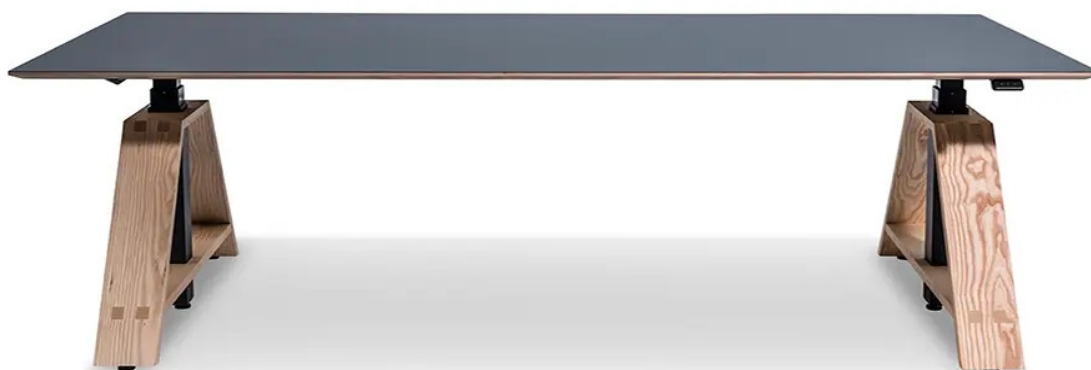

wp_westermann products

La Wp_westermann Products sviluppa brillanti soluzioni per gli uffici che stupiscono per la loro forma, funzione e sostenibilità. Questa azienda si affida al Furniture Linoleum della Forbo per il rivestimento delle scrivanie. La serie "Motu" segue l'esempio dell'arredo tradizionale interpretandolo in chiave moderna e riducendolo all'osso per dotarlo di tecnologie e materiali innovativi. Ad esempio, le scrivanie Motu sono regolabili in altezza e totalmente personalizzabili per dare all'utente libertà di movimento, di lavorare da seduti o in piedi, da soli o in gruppo. In tutti i suoi prodotti, la Westermann dà molta importanza alla qualità, alla durata e alla sostenibilità. Di qui la scelta del Furniture Linoleum della Forbo, che è fatto di materie prime naturali e rinnovabili, per il top della scrivania, applicato su un elegante pannello di legno massiccio, compensato di betulla o con un bordo di frassino di alta qualità. La piacevolezza al tatto, la superficie calda e setosa e le buone proprietà di invecchiamento si adattano perfettamente al design senza tempo delle scrivanie "Motu". L'ampia gamma di colori della collezione Furniture Linoleum offre ai progettisti un ampio margine di scelta. Per saperne di più sui prodotti wp_westermann: www.westermann-products.com