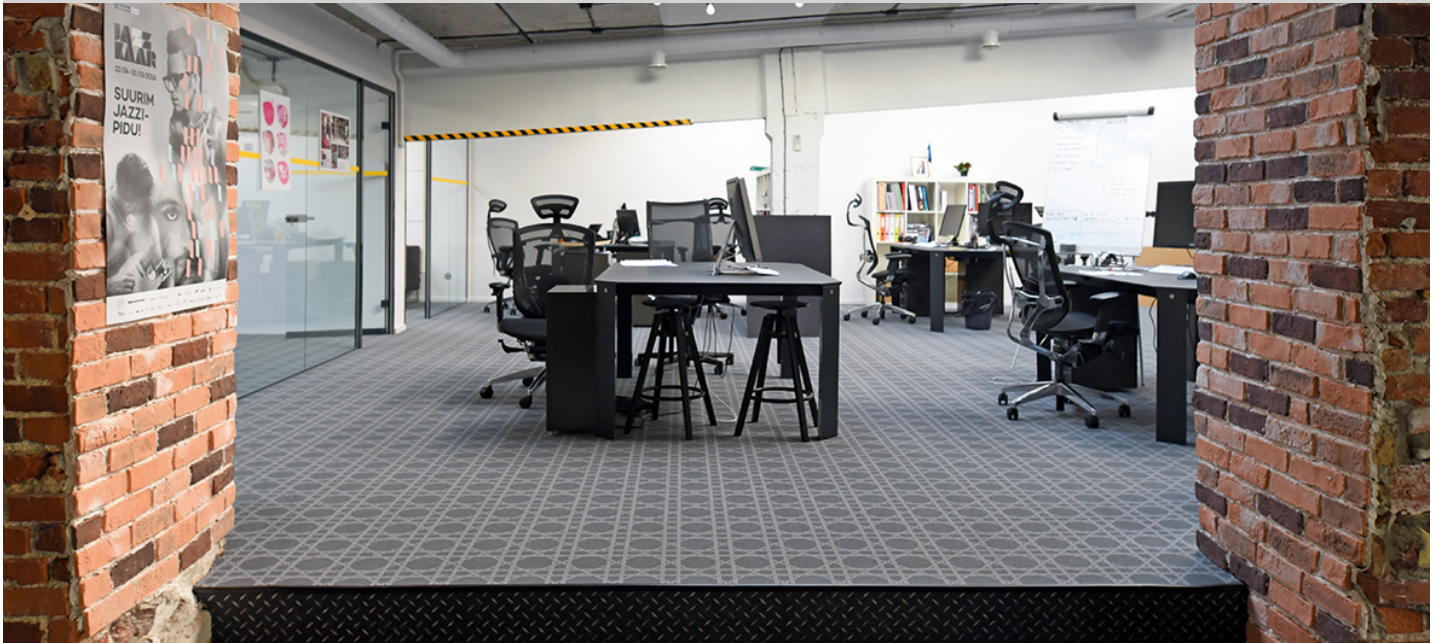

Velvet and Uddu

Die Entscheidung für diesen Bodenbelag hatte funktionale Gründe. Flotex ist einfach zu verlegen, stuhlrollengeeignet und schalldämmend. Die Gestaltung lässt den Boden kreativ und gemütlich wirken.

Fotograf	Tanel Aruoja, Floorin AS
Innenarchitekt	Mari Koger and Taavi Aunre (Uddu)
Ort	Tallinn, Estonia

Verwendete Beläge