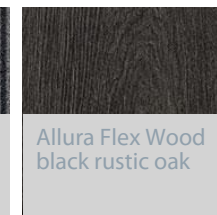

Referanser arkitekt Mimaristudio

Søk etter Diem
hovedentreprenør

Fotograf referanser Gurkan Akay

Søk etter sted Istanbul, Turchia

Søk etter gulvlegger Anil Zemin

Gulvprodukter benyttet

Synergy Seagrass
Allura Flex white
seagrass

Allura Flex Wood
timber seagrass

Allura Flex Wood
rustic anthracite
oak

Flotex Integrity²
grey

Allura Flex Wood
black rustic oak

Allura Flex Wood
white seagrass

Allura Flex Stone
natural concrete