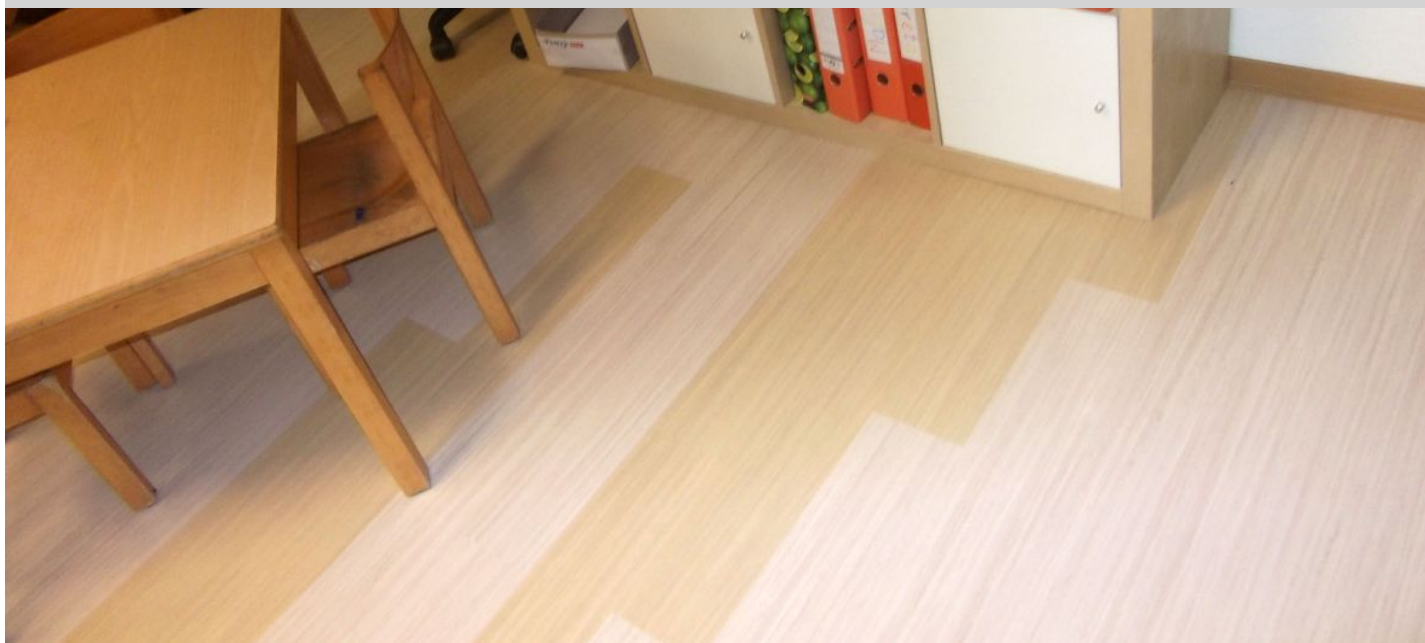

Kindertagesstätte Burgholzhäuser Spatzennest

In dieser Kindertagesstätte "Spatzennest" wird jedes Kind mit einem individuellen Lern- und Bildungsprozess unterstützt. Der farblich abgestimmte Bodenbelag aus Linoleum trägt zum Wohlbefinden bei, vermittelt Geborgenheit und sorgt für einen wohnlichen Charakter. Der Linoleumboden aus Elementen in der Größe 100 x 15 cm schmiegt sich in das Gesamtkonzept harmonisch ein. Auf einer Gesamtfläche von 45 m² können die Kinder spielen und sich weiterentwickeln.

Objekt	Kindergarten "Spatzennest", Burgholzhausen
Fotograf	Fußboden Wagner GmbH, Wehrheim
Fertigstellung	2015
Ausführung	Fußboden Wagner GmbH, Wehrheim
Ort	Burgholzhausen, Deutschland

Verwendete Beläge