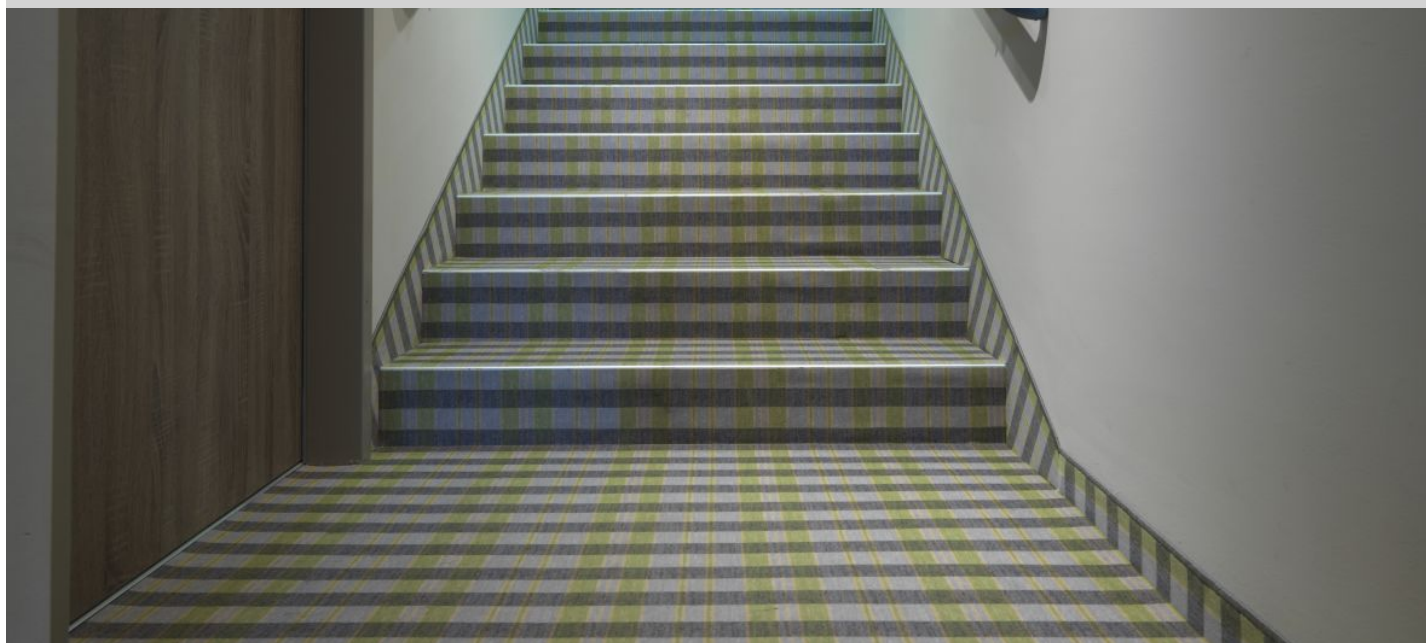

Hotel Cocoon München

Das Hotel Cocoon liegt zentral gelegen am Hauptbahnhof in München. Es ist stillvoll und mit 103 Cocoon Zimmern ausgestattet. Die Zimmer sind mit angenehmen Boxspringbetten und innovativen Badezimmern im Bergbauern-Look eingerichtet. Außerdem ist dort eine Cocoon Alm-Bar, eine einzigartige Berggondel als Workstation, ein Cocoon Garten zum Entspannen und vieles mehr zu finden.

In den Flurbereichen liegt das Produkt Flotex Vision Pattern auf 900 m². Je nach Bereich und Darstellung fällt die Farbe mal markant, mal dezent aus. Diese schaffen System und kennzeichnen Flächen.

Architekt	DNS Bau GmbH & Co. KG, Taufkirchen
Fertigstellung	2016
Bauherr	Eckelmann Hotels KG, München
Innenarchitekt	a2 architecture GmbH, Wien
Ort	München, Germany
Objekt	Hotel Cocoon, München