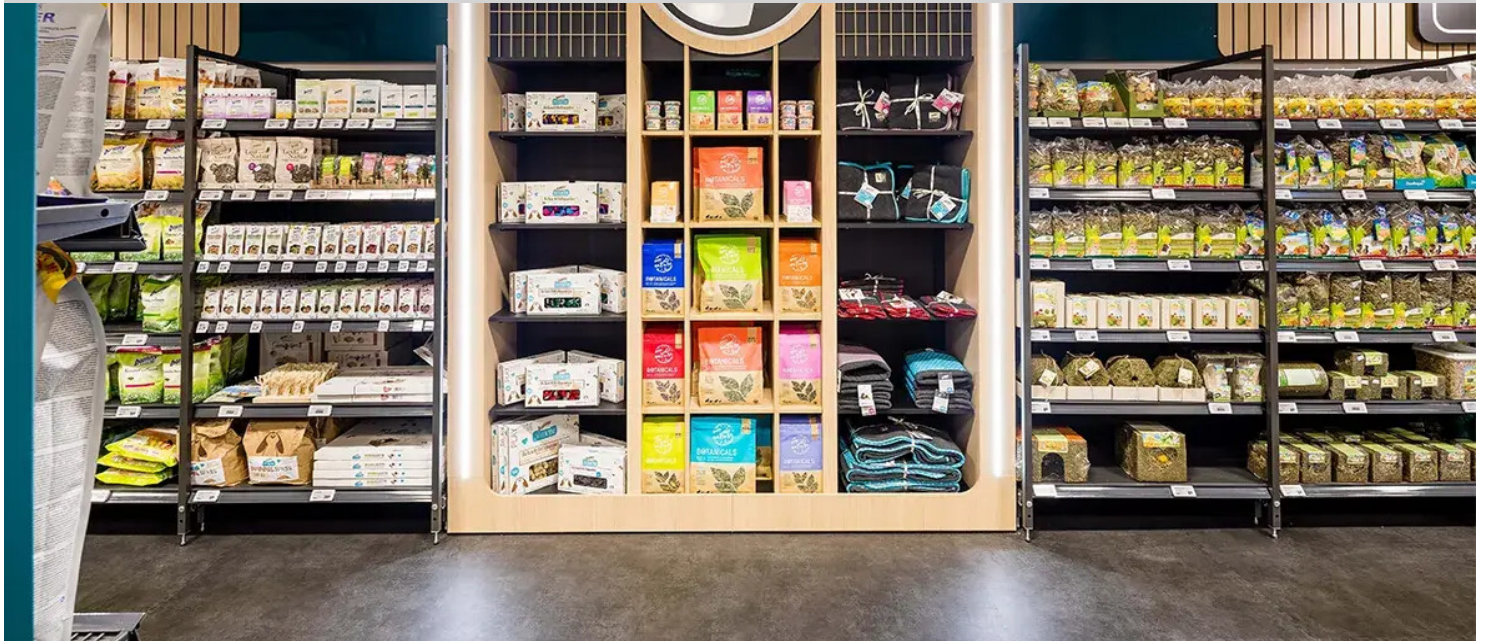

## ZooRoyal Hamburg Norderstedt

Zodra je de ruime flagshipstore van ZooRoyal binnenstapt, word je als dierenliefhebber door het kleurrijke klantbegeleidingssysteem letterlijk aan de hand meegenomen langs de honden, aquaria, vogels/kleine dieren en kattensecties. Dit komt doordat elke assortimentscategorie hier bij de verkooppunten dezelfde assortimentskleur krijg die overeenkomt met het assortiment in de ZooRoyal online winkel. De ZooRoyal pilotwinkel presenteert een toonaangevend winkelconcept met buitengewone infotainment- en belevingswinkelgebieden - op hoogwaardige designvloeren. De grote vinylvloer is de loslegoplossing Allura Puzzle van Forbo, in de betonlook "natural concrete", in combinatie met Allura Ease in een lichte houtlook "natural giant oak". De combinatie van beton- en houtlooks is zeer populair en trendy in winkelinrichting voor grotere ruimtes.