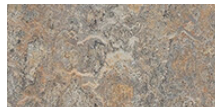

Zahnarztpraxis Dr. Hansen Einbeck

In der Zahnarztpraxis Dr. Antje Hansen in Einbeck/Niedersachsen wurde Marmoleum Modular mit Linoleum-Bahnenware kombiniert. In den Fluren findet man 50 x 50-Fliesen aus der „Marble“-Auswahl. Die ruhigen Naturtöne passen gut zu den direkt angrenzenden Bodenflächen der Behandlungsräume, die mit einer hellen Marmoleum Real-Optik ausgestattet sind.

Verwendete Beläge

Modular
calico

Modular
donkey island

Modular
Granada