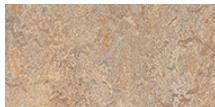

Zahnarztpraxis Dr. Hansen Einbeck

In der Zahnarztpraxis Dr. Antje Hansen in Einbeck/Niedersachsen wurde Marmoleum Modular mit Linoleum-Bahnenware kombiniert. In den Fluren findet man 50 x 50-Fliesen aus der „Marble“-Auswahl. Die ruhigen Naturtöne passen gut zu den direkt angrenzenden Bodenflächen der Behandlungsräume, die mit einer hellen Marmoleum Real-Optik ausgestattet sind.

Verwendete Beläge

Modular
calico

Modular
donkey island

Modular
Granada