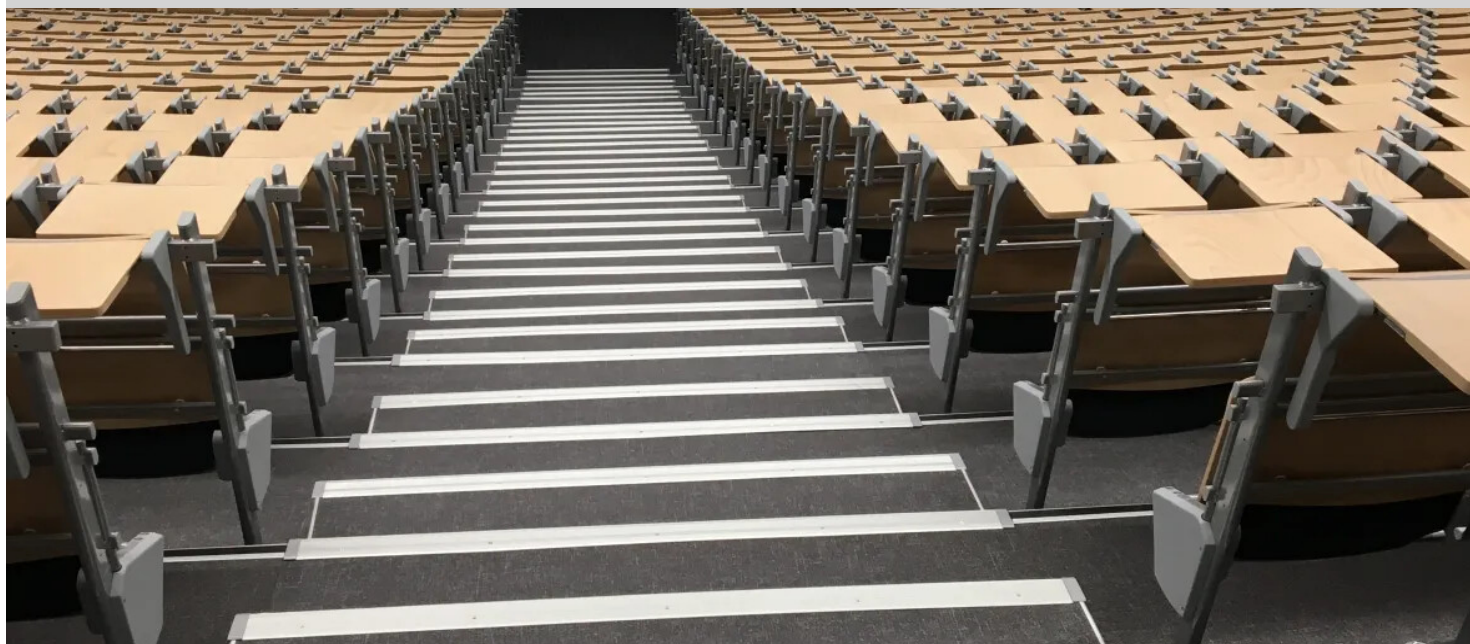

## Wydział Zarządzania Uniwersytetu Łódzkiego

W Auli Uniwersytetu Łódzkiego zainstalowano ponad 500m<sup>2</sup> wykładziny Flotex. Wykładzina Flotex doceniona została za komfort i właściwości akustyczne charakterystyczne dla wykładziny dywanowej oraz łatwość pielęgnacji i całkowitą zmywalność będącą zaletą wykładzin elastycznych.

### Użyte materiały podłogowe

Flotex Metro  
Metro nimbus