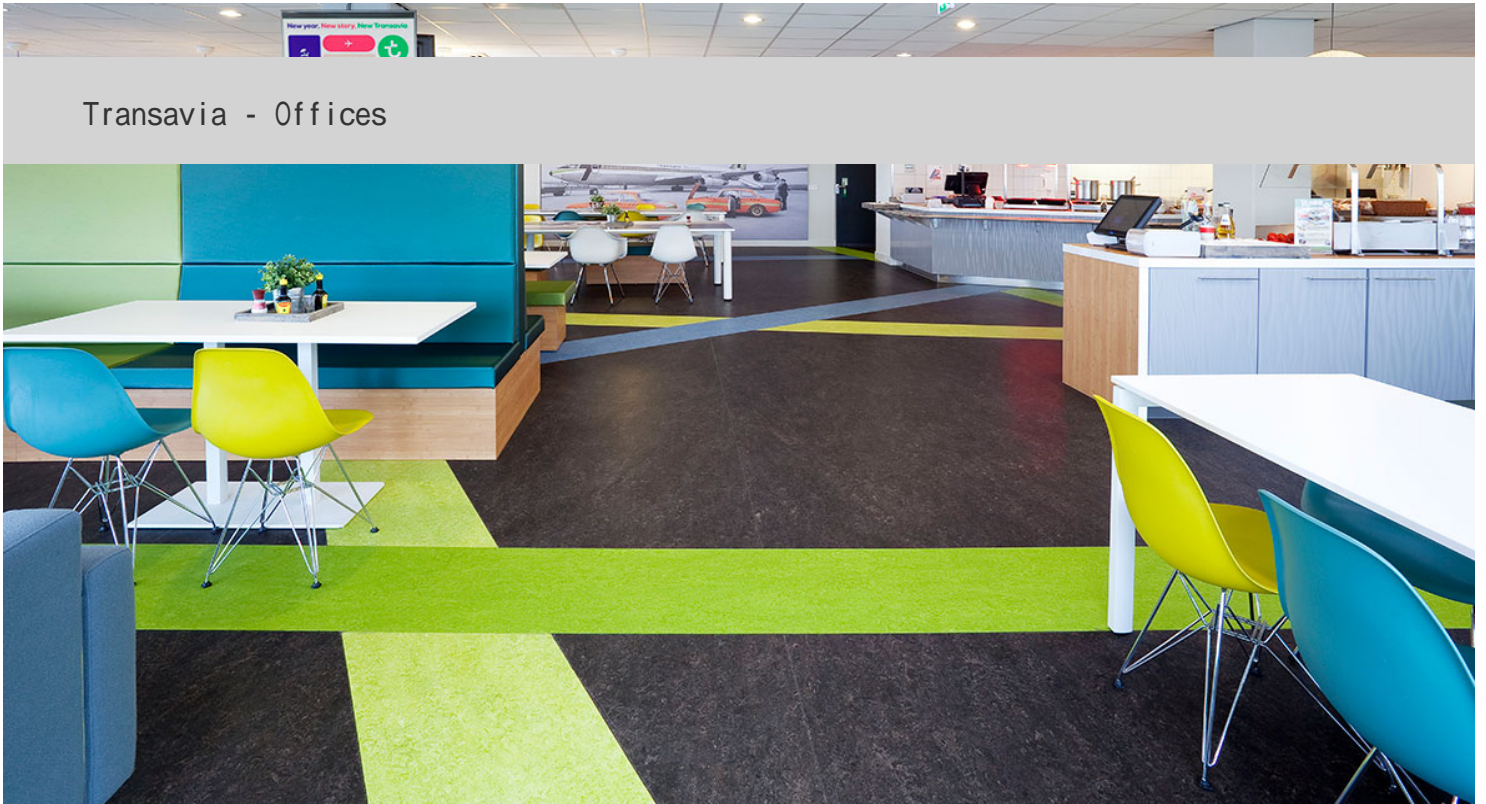

Transavia - Offices

Schiphol

가

Sodexo Altys, Breukelen / architect Sander Griffioen

Hilbrink Projectstoffering bv, Hoofddorp

Erik Poffers, Andijk
Schiphol-Oost, NL

dark bistre

chartreuse